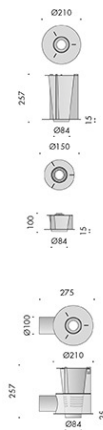

cono infinito

peter zumthor 2003

cono infinito

f6.171.21	IP20	EUR 261,00	🛒 30 g.l.
f6.171.23	IP20	EUR 281,00	🛒 30 g.l.
f6.171.25	IP20	EUR 189,00	🛒 30 g.l.
f6.171.26	IP20	EUR 201,00	🛒 30 g.l.

cono infinito aspirazione

f6.171.11	IP20	EUR 522,00	🛒 40 g.l.
f6.171.13	IP20	EUR 522,00	🛒 40 g.l.

kit

f6.171.51.27	240V 50-60Hz	IP20	K	A	EUR 288,00	🛒 40 g.l.
f6.171.51.1	240V 50-60Hz	IP20	K	A	EUR 288,00	🛒 40 g.l.

kit

f6.171.56.27		IP44	K	A	EUR 261,00	🛒 30 g.l.
f6.171.56		IP44	K	A	EUR 261,00	🛒 30 g.l.

cavi con connettore femmina m8

f9.250.70	IP65	EUR 15,00	🛒 5 g.l.

cavi con connettori m/f m8

f9.250.72	IP65	EUR 45,00	🛒 5 g.l.
f9.250.73	IP65	EUR 52,00	🛒 5 g.l.
f9.250.74	IP65	EUR 67,00	🛒 5 g.l.

kit halo

f6.171.52.1	12V	IP44	K	T	~~EUR 172,00~~ -50% EUR 86,00 prezzo netto	🛒 60 g.l.

kit halo - in esaurimento

f6.171.53.1	240V 50-60Hz	IP44	K		~~EUR 172,00~~ -50% EUR 86,00 prezzo netto	🛒 60 g.l.

kit - in esaurimento

f6.171.81	240V 50-60Hz		K	T	~~EUR 70,00~~ -50% EUR 35,00 prezzo netto	🛒 60 g.l.
f6.171.82	12V		K	T	~~EUR 44,00~~ -50% EUR 22,00 prezzo netto	🛒 60 g.l.

spedizione in
giorni lavorativi:

5 g.l. sped. in
max 5 g.l.

20 g.l. sped. in
max 20 g.l.

30 g.l. sped. in
max 30 g.l.

40 g.l. sped. in
max 40 g.l.

60 g.l. sped. in
max 60 g.l.

100 g.l. sped. in
max 100 g.l.

i prezzi indicati sono aggiornati al 07/03/2022. per l'aggiornamento costante fanno fede i prezzi pubblicati nel nostro on line: online.viabizzuno.com