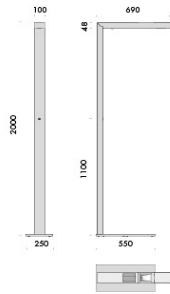

Vb4.084.26

220-240V
50-60Hz

IP20

EUR 2.561,00

Vb4.084.27

220-240V
50-60Hz

IP20

EUR 2.561,00

c100 terra 02 sx