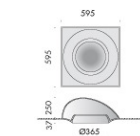

campana brembana 900

f6.205.01 IP20 EUR 1.528,00 40 g.l.

campana brembana ribassata 350

f6.205.03 IP20 EUR 2.101,00 40 g.l.

kit campana 900/350

Vb6.205.31.27	24Vdc	IP20			EUR 210,00 40 g.l.
Vb6.205.31.30	24Vdc	IP20			EUR 210,00 40 g.l.
Vb6.205.31.40	24Vdc	IP20			EUR 210,00 40 g.l.

kit ribassata 350

f6.205.41 3x24Vdc pwm IP20 EUR 289,00 40 g.l.

campana brembana 400

f6.205.05 IP20 EUR 1.053,00 40 g.l.

campana brembana ribassata 250

f6.205.07 IP20 EUR 1.053,00 40 g.l.

kit campana brembana 400/250

Vb6.205.53 24Vdc IP20 EUR 281,00 40 g.l.

kit campana brembana 400/250

f6.205.55 24Vdc pwm IP20 EUR 277,00 40 g.l.

alimentatori

f9.205.81	240V 50-60Hz		EUR 452,00 100 g.l.
f9.205.83	240V 50-60Hz		EUR 531,00 60 g.l.
f9.205.85	240V 50-60Hz		EUR 200,00 40 g.l.

spedizione in
giorni lavorativi:

sped. in
max 5 g.l.

sped. in
max 20 g.l.

sped. in
max 30 g.l.

sped. in
max 40 g.l.

sped. in
max 60 g.l.

sped. in
max 100 g.l.

i prezzi indicati sono aggiornati al 07 03 2022. per l'aggiornamento costante fanno fede i prezzi pubblicati nel nostro on line: online.viabizzuno.com