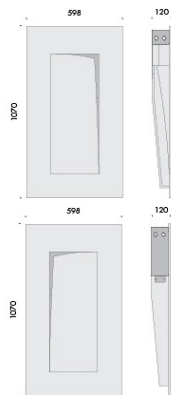

la taglio

domenico de palo 2009

la taglio

Vb6.543.01.1	220-240V 50-60Hz	IP20		EUR 1.043,00 40 g.l.
Vb6.543.02.1	220-240V 50-60Hz	IP20		EUR 1.043,00 40 g.l.
a6.543.01.1	240V 50-60Hz	IP20		~~EUR 888,00~~ 60 g.l. -50% EUR 444,00 prezzo netto

apparecchio di illuminazione da incasso a parete o soffitto per interni IP20.

disponibile in versione destra e in versione sinistra, con possibilità di installarla su pareti verticali o orizzontali.

dimensioni: 598x1070x120mm.

cablati con sorgente elettronica 3000K 5,6W 586lm e sorgente elettronica blu 2W.

alimentatore 220-240V 50-60Hz incluso.

finiture: gesso grezzo.

spedizione in
giorni lavorativi:

5 g.l.

sped. in
max 5 g.l.

20
g.l.

sped. in
max 20 g.l.

30
g.l.

sped. in
max 30 g.l.

40
g.l.

sped. in
max 40 g.l.

60
g.l.

sped. in
max 60 g.l.

100
g.l.

sped. in
max 100 g.l.

i prezzi indicati sono aggiornati al 07/03/2022. per l'aggiornamento costante fanno fede i prezzi pubblicati nel nostro on line: online.viabizzuno.com