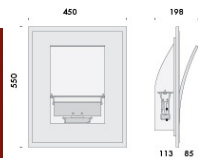

dimensioni: 550x450x198mm, sporgenza dal muro 85mm. cablato con sorgente elettronica 3000K 22,1W 1745lm. alimentatore 240V 50-60Hz incluso. finiture: gesso grezzo.