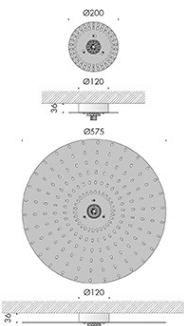

piastra circolare n55 system

Vb9.540.91	240V 50-60Hz	IP20		EUR 464,00	60 g.l.
Vb9.540.92	240V 50-60Hz	IP20		EUR 583,00	60 g.l.