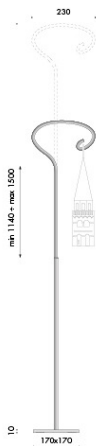

campanili di luce

a8.539.11 240V IP43 [AS] EUR 641,00 60 g.l.

50-60Hz

a8.539.07 240V IP43 [AS] EUR 641,00 60 g.l.

50-60Hz

a8.539.09 240V IP43 [AS] EUR 641,00 60 g.l.

50-60Hz

accessori

a9.539.85 EUR 528,00 60 g.l.

spedizione in
giorni lavorativi:

5 g.l.

sped. in
max 5 g.l.

20 g.l.

sped. in
max 20 g.l.

30 g.l.

sped. in
max 30 g.l.

40 g.l.

sped. in
max 40 g.l.

60 g.l.

sped. in
max 60 g.l.

100 g.l.

sped. in
max 100 g.l.

i prezzi indicati sono aggiornati al 07 03 2022. per l'aggiornamento costante fanno fede i prezzi pubblicati nel nostro on line: online.viabizzuno.com