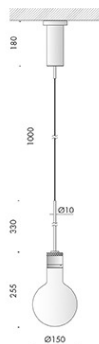

n55 sospensione mn01

Via.552.0412	120-240V 50-60Hz	IP20	AI	PR	EUR 754,00	🛒 60 g.l.
Via.552.0413	120-240V 50-60Hz	IP20	AI	PR	EUR 701,00	🛒 60 g.l.