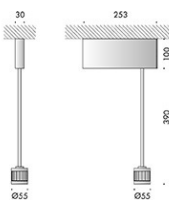

i prezzi indicati sono aggiornati al 07/03/2022. per l'aggiornamento costante fanno fede i prezzi pubblicati nel nostro on line: online.viabizzuno.com

n55 emergenza

marionanni 2021

apparecchio di illuminazione a parete e soffitto per interni IP20, modelli:
 n55 parete 01 253x100x30mm con tige e propulsore dinamico n55 h.390mm,
 n55 parete emergenza 01 253x100x30mm con tige e propulsore dinamico n55 h.390mm con self test, autonomia 1 ora, tempo di ricarica 24 ore,
 n55 soffitto 02 253x100x30mm con tige e propulsore dinamico n55 h.390mm,
 n55 soffitto emergenza 02 253x100x30mm con tige e propulsore dinamico n55 h.390mm con self test, autonomia 1 ora, tempo di ricarica 24 ore.
 tutti i modelli sono cablati con sorgente elettronica 2700K o 3000K 1580lm 14W dimmerabile dali.
 l'apposito attacco n55 permette di intercambiare tre tipi di lampadina: classica, decorativa e tecnica. eventuali irregolarità del vetro sono garanzia di un prodotto unico, soffiato e realizzato interamente a mano da maestri vetrai.
 finiture: argento hacca, my bianco, nero55.