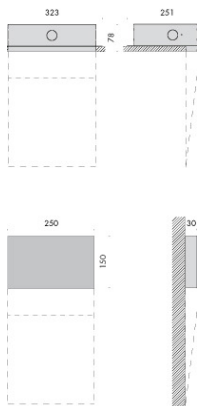

ombra incasso

f6.160.03	240V 50-60Hz	IP20		~~EUR 650,00~~ -50% EUR 325,00 prezzo netto	100 g.l.
f6.160.05	240V 50-60Hz	IP20		~~EUR 486,00~~ -50% EUR 243,00 prezzo netto	100 g.l.

ombra parete

f6.160.25	240V 50-60Hz	IP20		~~EUR 408,00~~ -50% EUR 204,00 prezzo netto	100 g.l.

componenti

f9.160.71	~~EUR 390,00~~ -50% EUR 195,00 prezzo netto	60 g.l.
f9.160.72	~~EUR 516,00~~ -50% EUR 258,00 prezzo netto	60 g.l.