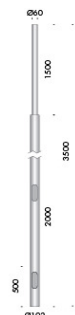

biblio palo 3000

a9.527.81	EUR 840,00	🗑️ 60 g.l.
a9.527.82	EUR 840,00	🗑️ 60 g.l.
a9.527.83	EUR 925,00	🗑️ 60 g.l.
a9.527.84	EUR 925,00	🗑️ 60 g.l.

biblio palo 4000

a9.527.91	EUR 905,00	🗑️ 60 g.l.
a9.527.92	EUR 905,00	🗑️ 60 g.l.
a9.527.93	EUR 996,00	🗑️ 60 g.l.
a9.527.94	EUR 967,00	🗑️ 60 g.l.

biblio palo 1

Vb4.603.01	240V 50-60Hz	IP44 IK06		EUR 1.112,00	🗑️ 60 g.l.
Vb4.603.02	240V 50-60Hz	IP44 IK06		EUR 1.112,00	🗑️ 60 g.l.
Vb4.603.03	240V 50-60Hz	IP44 IK06		EUR 1.223,00	🗑️ 60 g.l.
Vb4.603.04	240V 50-60Hz	IP44 IK06		EUR 1.223,00	🗑️ 60 g.l.

biblio palo 2

Vb4.603.06	240V 50-60Hz	IP44 IK06		EUR 1.863,00	🗑️ 60 g.l.
Vb4.603.07	240V 50-60Hz	IP44 IK06		EUR 1.863,00	🗑️ 60 g.l.
Vb4.603.08	240V 50-60Hz	IP44 IK06		EUR 2.049,00	🗑️ 60 g.l.
Vb4.603.09	240V 50-60Hz	IP44 IK06		EUR 2.049,00	🗑️ 60 g.l.

biblio palo 1

Vb4.603.21	240V 50-60Hz	IP44 IK06		EUR 1.112,00	🗑️ 60 g.l.
Vb4.603.22	240V 50-60Hz	IP44 IK06		EUR 1.112,00	🗑️ 60 g.l.
Vb4.603.23	240V 50-60Hz	IP44 IK06		EUR 1.223,00	🗑️ 60 g.l.
Vb4.603.24	240V 50-60Hz	IP44 IK06		EUR 1.223,00	🗑️ 60 g.l.

spedizione in
giorni lavorativi:

5 g.l. sped. in
max 5 g.l.

20 g.l. sped. in
max 20 g.l.

30 g.l. sped. in
max 30 g.l.

40 g.l. sped. in
max 40 g.l.

60 g.l. sped. in
max 60 g.l.

100 g.l. sped. in
max 100 g.l.

i prezzi indicati sono aggiornati al 07 03 2022. per l'aggiornamento costante fanno fede i prezzi pubblicati nel nostro on line: online.viabizzuno.com