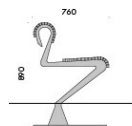

I infinito

Vb4.023.01

EUR 21.773,00 60 g.l.

Vb4.023.02

EUR 15.616,00 60 g.l.

Vb4.023.11

EUR 26.466,00 60 g.l.

Vb4.023.12

EUR 19.034,00 60 g.l.

I infinito componibile

Vb4.023.31

EUR 3.027,00 60 g.l.

Vb4.023.41

EUR 3.027,00 60 g.l.

Vb4.023.51

EUR 2.822,00 60 g.l.

Vb9.023.81

EUR 14.058,00 60 g.l.

Vb9.023.82

EUR 8.311,00 60 g.l.

Vb9.023.83

EUR 18.361,00 60 g.l.

Vb9.023.84

EUR 11.425,00 60 g.l.

componenti

Vb9.023.90

EUR 521,00 60 g.l.

spedizione in
giorni lavorativi:

5 g.l. sped. in
max 5 g.l.

20 g.l. sped. in
max 20 g.l.

30 g.l. sped. in
max 30 g.l.

40 g.l. sped. in
max 40 g.l.

60 g.l. sped. in
max 60 g.l.

100 g.l. sped. in
max 100 g.l.

i prezzi indicati sono aggiornati al 07 03 2022. per l'aggiornamento costante fanno fede i prezzi pubblicati nel nostro on line: online.viabizzuno.com