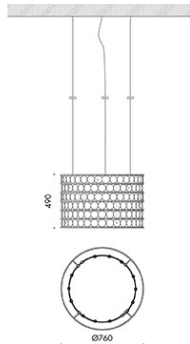

a8.532.12

24Vdc

IP20

EUR 19.704,00 40 g.l.

da ma sospensione 66x8