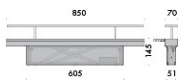

spingi

marionanni 2010

spingi tavolo

Vb2.217.01	240V 50-60Hz	IP20		EUR 2.444,00	60 g.l.
Vb2.217.03	240V 50-60Hz	IP20		EUR 2.444,00	60 g.l.

spingi parete

Vb6.217.11	240V 50-60Hz	IP20		EUR 2.374,00	60 g.l.
Vb6.217.13	240V 50-60Hz	IP20		EUR 2.374,00	60 g.l.

spedizione in
giorni lavorativi:

5 g.l.

sped. in
max 5 g.l.

20
g.l.

sped. in
max 20 g.l.

30
g.l.

sped. in
max 30 g.l.

40
g.l.

sped. in
max 40 g.l.

60
g.l.

sped. in
max 60 g.l.

100
g.l.

sped. in
max 100 g.l.

i prezzi indicati sono aggiornati al 07/03/2022. per l'aggiornamento costante fanno fede i prezzi pubblicati nel nostro on line: online.viabizzuno.com