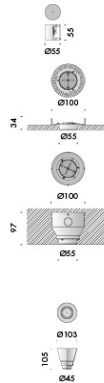

modelli:
barra d'oro fissa con kit di sospensione fissa con cavi 3000mm,
barra d'oro saliscendi con kit per regolazione altezza di sospensione che permette un'escursione massima sull'asse verticale di 450mm, brevetto Viabizzuno,
cablato con sorgente elettronica 3000K Ra95 143W 14300lm.
alimentatore 220-240V 50-60Hz integrato.
accensione della lampada dimmerabile con potenziometro rotativo posizionato sull'apparecchio.
finiture: antracite.