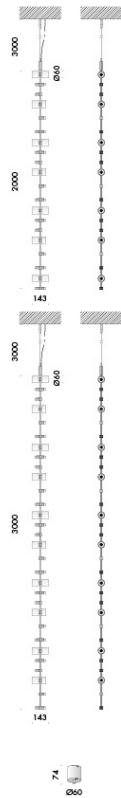

Vb8.581.21

24Vdc

IP20

EUR 5.779,00 40 g.l.

Vb8.581.31

24Vdc

IP20

EUR 8.026,00 40 g.l.

accessori

Vb9.581.56

EUR 301,00 30 g.l.

spedizione in
giorni lavorativi:

5 g.l. sped. in
max 5 g.l.

20 g.l. sped. in
max 20 g.l.

30 g.l. sped. in
max 30 g.l.

40 g.l. sped. in
max 40 g.l.

60 g.l. sped. in
max 60 g.l.

100 g.l. sped. in
max 100 g.l.

i prezzi indicati sono aggiornati al 07 03 2022. per l'aggiornamento costante fanno fede i prezzi pubblicati nel nostro on line: online.viabizzuno.com