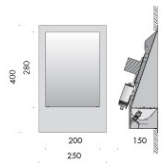

m1 grande

marionanni 1994

m1 grande fluo

f6.001.78	240V 50-60Hz	IP40		~~EUR 278,00~~ -50% EUR 139,00 prezzo netto	60 g.l.

m1 grande halo

f6.001.80	250V 50-60Hz	IP20		~~EUR 202,00~~ -50% EUR 101,00 prezzo netto	60 g.l.
f6.001.81	250V 50-60Hz	IP20		~~EUR 202,00~~ -50% EUR 101,00 prezzo netto	60 g.l.

m1 grande alogenuri

f6.001.82	230V 50Hz	IP20		~~EUR 278,00~~ -50% EUR 139,00 prezzo netto	

spedizione in
giorni lavorativi:

5 g.l.

sped. in
max 5 g.l.

20 g.l.

sped. in
max 20 g.l.

30 g.l.

sped. in
max 30 g.l.

40 g.l.

sped. in
max 40 g.l.

60 g.l.

sped. in
max 60 g.l.

100 g.l.

sped. in
max 100 g.l.

i prezzi indicati sono aggiornati al 07/03/2022. per l'aggiornamento costante fanno fede i prezzi pubblicati nel nostro on line: online.viabizzuno.com