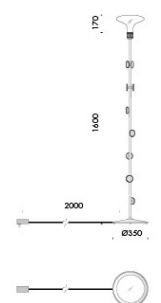

semprenudo pz01

Vb4.596.33	non ordinabile	110-240V 50-60Hz	IP20	AS	pr	EUR 2.030,00
Vb4.596.34	non ordinabile	110-240V 50-60Hz	IP20	AS	pr	EUR 2.351,00

spedizione in
giorni lavorativi:

5 g.l. sped. in
max 5 g.l.

20
g.l.

sped. in
max 20 g.l.

30
g.l.

sped. in
max 30 g.l.

40
g.l.

sped. in
max 40 g.l.

60
g.l.

sped. in
max 60 g.l.

100
g.l.

sped. in
max 100 g.l.

i prezzi indicati sono aggiornati al 07/03/2022. per l'aggiornamento costante fanno fede i prezzi pubblicati nel nostro on line: online.viabizzuno.com