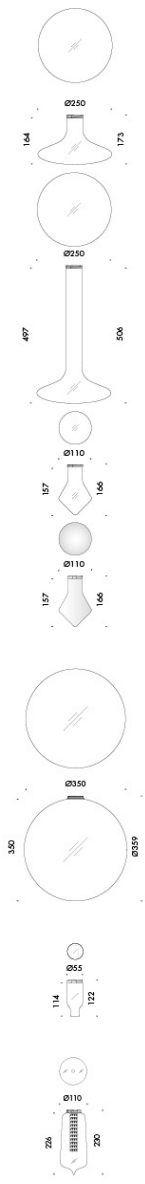

peter zumthor

Vb9.580.08.t EUR 185,00 30 g.l.

Vb9.580.10.t EUR 274,00 40 g.l.

Vb9.580.11.t EUR 274,00 30 g.l.

Vb9.580.11.s EUR 274,00 30 g.l.

oma

Vb9.580.15.t EUR 651,00 40 g.l.

kengo kuma