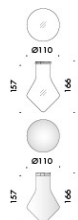

mario nanni

Vb9.580.02.t EUR 91,00 30 g.l.

Vb9.580.02.s EUR 91,00 30 g.l.

Vb9.580.02.b EUR 91,00 30 g.l.

david chipperfield

Vb9.580.05.s EUR 86,00 30 g.l.

mario nanni

Vb9.580.03.s EUR 135,00 30 g.l.

peter zumthor

Vb9.580.11.t EUR 274,00 30 g.l.

Vb9.580.11.s EUR 274,00 30 g.l.

kengo kuma

Vb9.580.07.c EUR 117,00 30 g.l.

al-jawad pike

Vb9.580.18.tr EUR 127,00 30 g.l.

accessori per lampadina trasparente

Vb9.580.160 EUR 13,00 5 g.l.

spot35

Vb9.580.21 EUR 72,00 30 g.l.

Vb9.580.22 EUR 72,00 30 g.l.

Vb9.580.22.b EUR 72,00 40 g.l.