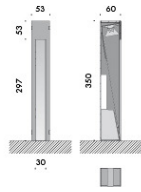

spessorina portatile

f2.176.23.1

220-240V IP20
50-60Hz

[AS]

EUR 853,00 60 g.l.

spedizione in
giorni lavorativi:

5 g.l.

sped. in
max 5 g.l.

20
g.l.

sped. in
max 20 g.l.

30
g.l.

sped. in
max 30 g.l.

40
g.l.

sped. in
max 40 g.l.

60
g.l.

sped. in
max 60 g.l.

100
g.l.

sped. in
max 100 g.l.