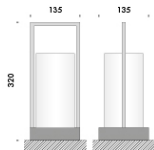

codega tavolo

alessandro andreucci 2009

codega tavolo

Vb2.547.01

240V
50-60Hz

IP44

[AS]

EUR 942,00 60 g.l.

Vb2.547.03

240V
50-60Hz

IP44

[AS]

EUR 942,00 60 g.l.

apparecchio di illuminazione portatile per interni ed esterni
IP44 alimentato a batteria.
base in legno palissandro o alluminio ossidato e verniciato a
polvere con maniglia in alluminio ossidato e diffusore in
policarbonato opalino, con funzione di lampada di
emergenza se alimentata da tensione di rete.
dimensioni: 320x135x135mm. □
cablato con sorgente elettronica 2700K Ra95 4,4W 387lm
per luce diffusa.
autonomia batteria 6 ore, tempo di ricarica 14 ore,
caricabatterie 240V 50-60Hz incluso.
finiture: base in legno di palissandro o base alluminio
nero55.