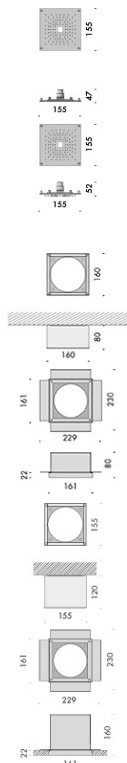

piovelaluce 155x155

f6.128.14		EUR 360,00	40 g.l.
f6.128.14.1		EUR 360,00	30 g.l.

componenti

Vb6.128.32	non ordinabile	EUR 264,00	
Vb6.128.33	non ordinabile	EUR 125,00	
f6.128.12		EUR 268,00	40 g.l.
f6.128.13		EUR 125,00	40 g.l.

piovelaluce 155x300

f6.128.04		EUR 400,00	40 g.l.
f6.128.04.1		EUR 400,00	30 g.l.

componenti

Vb6.128.22	non ordinabile	EUR 297,00	
Vb6.128.23	non ordinabile	EUR 139,00	

spedizione in 5 g.l. sped. in max 5 g.l. 20 g.l. sped. in max 20 g.l. 30 g.l. sped. in max 30 g.l. 40 g.l. sped. in max 40 g.l. 60 g.l. sped. in max 60 g.l. 100 g.l. sped. in max 100 g.l.

i prezzi indicati sono aggiornati al 07 03 2022. per l'aggiornamento costante fanno fede i prezzi pubblicati nel nostro on line: online.viabizzuno.com