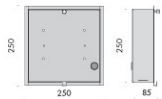

diamante

UpO 1996

diamante

f6.106.11	IP20	~~EUR 90,00~~ -50% EUR 45,00 prezzo netto	60 g.l.
f6.106.13	IP20	~~EUR 90,00~~ -50% EUR 45,00 prezzo netto	60 g.l.

componenti

f9.106.81		~~EUR 76,00~~ -50% EUR 38,00 prezzo netto	60 g.l.
f9.106.83		~~EUR 46,00~~ -50% EUR 23,00 prezzo netto	60 g.l.

componenti

f9.003.21		~~EUR 168,00~~ -50% EUR 84,00 prezzo netto	60 g.l.
f9.003.01		~~EUR 36,00~~ -50% EUR 18,00 prezzo netto	60 g.l.
f9.003.22		~~EUR 168,00~~ -50% EUR 84,00 prezzo netto	60 g.l.
f9.003.02		~~EUR 36,00~~ -50% EUR 18,00 prezzo netto	60 g.l.
f9.003.04		~~EUR 36,00~~ -50% EUR 18,00 prezzo netto	60 g.l.
f9.003.05		~~EUR 36,00~~ -50% EUR 18,00 prezzo netto	60 g.l.
f9.003.26		~~EUR 168,00~~ -50% EUR 84,00 prezzo netto	60 g.l.

accessori

f6.106.08		~~EUR 36,00~~ -50% EUR 18,00 prezzo netto	60 g.l.

accessori

f6.106.09		~~EUR 22,00~~ -50% EUR 11,00 prezzo netto	60 g.l.

spedizione in
giorni lavorativi:

5 g.l. sped. in
max 5 g.l.

20 g.l. sped. in
max 20 g.l.

30 g.l. sped. in
max 30 g.l.

40 g.l. sped. in
max 40 g.l.

60 g.l. sped. in
max 60 g.l.

100 g.l. sped. in
max 100 g.l.

i prezzi indicati sono aggiornati al 07 03 2022. per l'aggiornamento costante fanno fede i prezzi pubblicati nel nostro on line: online.viabizzuno.com