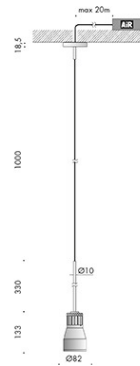

n55 sospensione spot82x79

Via.552.0484	220-240V 50-60Hz	IP20	AR	PR	EUR 694,00	🚚 30 g.l.
Via.552.0485	220-240V 50-60Hz	IP20	AR	PR	EUR 622,00	🚚 30 g.l.