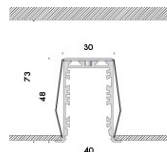

c1 40x48

Vb6.194.101	EUR 94,00	5 g.l.
Vb6.194.102	EUR 119,00	5 g.l.
Vb6.194.105	EUR 101,00	30 g.l.