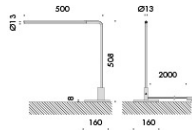

la villa

alessandro fantetti 2015

la villa dx

Vb2.582.01

220-240V
50-60Hz

IP20

EUR 692,00 40 g.l.

Vb2.582.02

220-240V
50-60Hz

IP20

EUR 692,00 40 g.l.

apparecchio di illuminazione da tavolo per interni IP20.
realizzato con profilo di alluminio estruso ossidato e
verniciato a polvere.
composto da un profilo tubolare diametro Ø13mm
h.508x500mm, orientabile di 300° sull'asse verticale e di
300° sull'asse orizzontale, fissato ad una base
160x160x8mm mediante un supporto rettangolare
contenente sensore touch on/off e porta usb.
cablato con sorgente elettronica lineare 3000K Ra95 7,2W
780lm, completo di diffusore estruso in policarbonato
satinato.
alimentatore 220-240/24V 50-60Hz a spina incluso, con
cavo di alimentazione 2000mm.
finiture: bianco V o nero55.