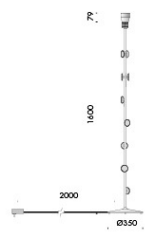

semprenudo oma03

Vb4.596.37	non ordinabile	110-240V 50-60Hz	IP20	AS	PR	EUR 2.171,00
Vb4.596.38	non ordinabile	110-240V 50-60Hz	IP20	AS	PR	EUR 2.494,00

semprenudo dc02

Vb4.596.52	non ordinabile	110-240V 50-60Hz	IP20	AS	PR	EUR 2.009,00
Vb4.596.53	non ordinabile	110-240V 50-60Hz	IP20	AS	PR	EUR 2.332,00

semprenudo mn03

Vb4.596.41	non ordinabile	110-240V 50-60Hz	IP20	AS	PR	EUR 2.218,00
Vb4.596.42	non ordinabile	110-240V 50-60Hz	IP20	AS	PR	EUR 2.540,00
Vb4.596.44	non ordinabile	110-240V 50-60Hz	IP20	AS	PR	EUR 2.218,00
Vb4.596.45	non ordinabile	110-240V 50-60Hz	IP20	AS	PR	EUR 2.540,00

semprenudo spot82x79

Vb4.596.48	non ordinabile	110-240V 50-60Hz	IP20	AS	PR	EUR 1.956,00
Vb4.596.49	non ordinabile	110-240V 50-60Hz	IP20	AS	PR	EUR 2.325,00

spedizione in
giorni lavorativi:

5 g.l. sped. in
max 5 g.l.

20 g.l. sped. in
max 20 g.l.

30 g.l. sped. in
max 30 g.l.

40 g.l. sped. in
max 40 g.l.

60 g.l. sped. in
max 60 g.l.

100 g.l. sped. in
max 100 g.l.

i prezzi indicati sono aggiornati al 07 03 2022. per l'aggiornamento costante fanno fede i prezzi pubblicati nel nostro on line: online.viabizzuno.com