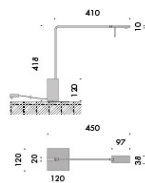

roy tavolo spot

Vb2.577.12	100-240V 50-60Hz	IP20		EUR 745,00 30 g.l.
Vb2.577.14	100-240V 50-60Hz	IP20		EUR 846,00 30 g.l.