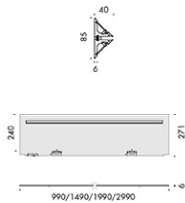

cisei sistema

marionanni 2019

il binario è completo di testata di alimentazione con cavo 2x0,75mm² di lunghezza 3000mm.

piani mobili luminosi di spessore 6mm realizzati in estruso di alluminio satinato argento, profondità 240mm, lunghezza 990, 1490, 1990 e 2990mm cablate con sorgente elettronica lineare a luce indiretta 25W/m 24V a 2700K o 3000K,

dimmerabili con alimentatore remoto 24Vdc escluso.

pronto, chi parla? ci sei? ci fai o ci stai? dipende... ma solo 6mm! sì, solo 6mm!.

poi vediamo! Mn

cisei sistema binario

Vb6.612.04 IP20 EUR 396,00 30 g.l.

cisei sistema mensola

Vb6.612.11.27		24Vdc	IP20	EUR 1.320,00 40 g.l.
Vb6.612.12.27		24Vdc	IP20	EUR 1.703,00 40 g.l.
Vb6.612.13.27		24Vdc	IP20	EUR 2.090,00 40 g.l.
Vb6.612.14.27	non ordinabile	24Vdc	IP20	EUR 2.684,00
Vb6.612.11.30		24Vdc	IP20	EUR 1.320,00 40 g.l.
Vb6.612.12.30		24Vdc	IP20	EUR 1.703,00 40 g.l.
Vb6.612.13.30		24Vdc	IP20	EUR 2.090,00 40 g.l.
Vb6.612.14.30	non ordinabile	24Vdc	IP20	EUR 2.684,00