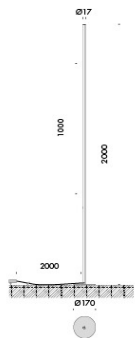

tubino terra preserie

pr.0047.17.01	100-240V 50-60Hz	IP20		EUR 500,00
pr.0047.17.02	100-240V 50-60Hz	IP20		EUR 500,00

spedizione in
giorni lavorativi:

5 g.l. sped. in
max 5 g.l.

20 g.l. sped. in
max 20 g.l.

30 g.l. sped. in
max 30 g.l.

40 g.l. sped. in
max 40 g.l.

60 g.l. sped. in
max 60 g.l.

100 g.l. sped. in
max 100 g.l.

i prezzi indicati sono aggiornati al 07/03/2022. per l'aggiornamento costante fanno fede i prezzi pubblicati nel nostro on line: online.viabizzuno.com