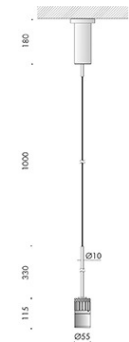

n55 sospensione spot55x61

Via.552.0478	120-240V 50-60Hz	IP20	AI	PR	EUR 735,00	🛒 60 g.l.
Via.552.0479	120-240V 50-60Hz	IP20	AI	PR	EUR 666,00	🛒 60 g.l.