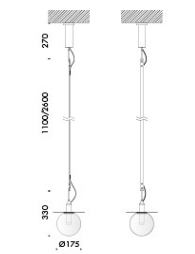

sul sole va

Via.621.0001	240V 50-60Hz	IP20	A	ff	EUR 4.499,00	🛒 40 g.l.
Via.621.0002	240V 50-60Hz	IP20	A	ff	EUR 4.949,00	🛒 40 g.l.
Via.621.0003	240V 50-60Hz	IP20	A	ff	EUR 6.322,00	🛒 40 g.l.
Via.621.0004	240V 50-60Hz	IP20	A	ff	EUR 6.955,00	🛒 40 g.l.

sul

Vb8.621.01.27	240V 50-60Hz	IP20	A	ff	EUR 1.679,00	🛒 30 g.l.
Vb8.621.02.27	240V 50-60Hz	IP20	A	ff	EUR 1.847,00	🛒 40 g.l.
Vb8.621.03.27	240V 50-60Hz	IP20	A	ff	EUR 2.254,00	🛒 40 g.l.
Vb8.621.04.27	240V 50-60Hz	IP20	A	ff	EUR 2.480,00	🛒 40 g.l.

sole

Vb8.621.21.27	240V 50-60Hz	IP20	A	ff	EUR 1.477,00	🛒 40 g.l.
Vb8.621.22.27	240V 50-60Hz	IP20	A	ff	EUR 1.625,00	🛒 40 g.l.
Vb8.621.23.27	240V 50-60Hz	IP20	A	ff	EUR 2.089,00	🛒 40 g.l.
Vb8.621.24.27	240V 50-60Hz	IP20	A	ff	EUR 2.298,00	🛒 40 g.l.

va

Vb8.621.41.27	240V 50-60Hz	IP20	A	ff	EUR 1.343,00	🛒 30 g.l.
Vb8.621.42.27	240V 50-60Hz	IP20	A	ff	EUR 1.477,00	🛒 40 g.l.
Vb8.621.43.27	240V 50-60Hz	IP20	A	ff	EUR 1.979,00	🛒 40 g.l.
Vb8.621.44.27	240V 50-60Hz	IP20	A	ff	EUR 2.177,00	🛒 40 g.l.

sul sole va

Via.621.0011	240V 50-60Hz	IP20	AR	ff	EUR 4.565,00	🛒 40 g.l.
Via.621.0012	240V 50-60Hz	IP20	AR	ff	EUR 4.996,00	🛒 40 g.l.
Via.621.0013	240V 50-60Hz	IP20	AR	ff	EUR 6.423,00	🛒 40 g.l.
Via.621.0014	240V 50-60Hz	IP20	AR	ff	EUR 7.039,00	🛒 40 g.l.