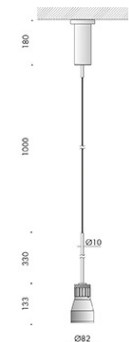

n55 sospensione spot82x79

Via.552.0474	120-240V 50-60Hz	IP20	AI	PR	EUR 781,00	🛒 60 g.l.
Via.552.0475	120-240V 50-60Hz	IP20	AI	PR	EUR 709,00	🛒 60 g.l.

spedizione in
giorni lavorativi:

5 g.l. sped. in
max 5 g.l.

20 g.l. sped. in
max 20 g.l.

30 g.l. sped. in
max 30 g.l.

40 g.l. sped. in
max 40 g.l.

60 g.l. sped. in
max 60 g.l.

100 g.l. sped. in
max 100 g.l.

i prezzi indicati sono aggiornati al 07 03 2022. per l'aggiornamento costante fanno fede i prezzi pubblicati nel nostro on line: online.viabizzuno.com