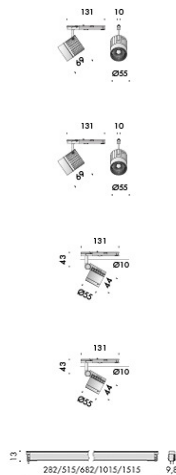

ecomini 17° dimmerabili

Vb6.619.49.27.dim	24Vdc	IP20			EUR 288,00	
Vb6.619.49.30.dim	24Vdc	IP20			EUR 288,00	

ecomini 31° dimmerabili

Vb6.619.53.27.dim	24Vdc	IP20			EUR 288,00	
Vb6.619.53.30.dim	24Vdc	IP20			EUR 288,00	

n55 orientabile dimmerabili

Vb6.619.156.27.dim	24Vdc	IP20				EUR 497,00	
Vb6.619.156.30.dim	24Vdc	IP20				EUR 497,00	

n55 orientabile

Vb6.619.156.30	24Vdc	IP20				EUR 486,00	

13x8

Vb6.619.32.27	24Vdc	IP20			EUR 62,00	
Vb6.619.25.27	24Vdc	IP20			EUR 108,00	
Vb6.619.33.27	24Vdc	IP20			EUR 149,00	
Vb6.619.26.27	24Vdc	IP20			EUR 222,00	
Vb6.619.27.27	24Vdc	IP20			EUR 317,00	
Vb6.619.32.30	24Vdc	IP20			EUR 62,00	
Vb6.619.25.30	24Vdc	IP20			EUR 108,00	
Vb6.619.33.30	24Vdc	IP20			EUR 143,00	
Vb6.619.26.30	24Vdc	IP20			EUR 212,00	
Vb6.619.27.30	24Vdc	IP20			EUR 317,00