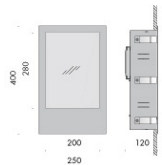

m1 grande

marionanni 1994

m1 grande fluo

f6.001.78	240V 50-60Hz	IP40		~~EUR 278,00~~ -50% EUR 139,00 prezzo netto	60 g.l.

m1 grande halo

f6.001.80	250V 50-60Hz	IP20		~~EUR 202,00~~ -50% EUR 101,00 prezzo netto	60 g.l.
f6.001.81	250V 50-60Hz	IP20		~~EUR 202,00~~ -50% EUR 101,00 prezzo netto	60 g.l.

m1 grande alogenuri

f6.001.82	230V 50Hz	IP20		~~EUR 278,00~~ -50% EUR 139,00 prezzo netto	

spedizione in
giorni lavorativi:

5 g.l.

sped. in
max 5 g.l.

20 g.l.

sped. in
max 20 g.l.

30 g.l.

sped. in
max 30 g.l.

40 g.l.

sped. in
max 40 g.l.

60 g.l.

sped. in
max 60 g.l.

100 g.l.

sped. in
max 100 g.l.

i prezzi indicati sono aggiornati al 07/03/2022. per l'aggiornamento costante fanno fede i prezzi pubblicati nel nostro on line: online.viabizzuno.com