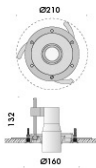

spedizione in
giorni lavorativi:

5 g.l. sped. in
max 5 g.l.

20 g.l. sped. in
max 20 g.l.

30 g.l. sped. in
max 30 g.l.

40 g.l. sped. in
max 40 g.l.

60 g.l. sped. in
max 60 g.l.

100 g.l. sped. in
max 100 g.l.

i prezzi indicati sono aggiornati al 07/03/2022. per l'aggiornamento costante fanno fede i prezzi pubblicati nel nostro on line: online.viabizzuno.com