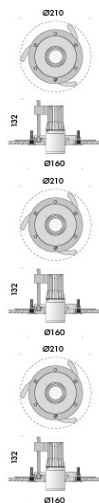

dca incasso orientabile

Vb6.549.03.27	IP20		EUR 664,00
Vb6.549.13.27	IP20		EUR 664,00
Vb6.549.23.27	IP20		EUR 761,00
Vb6.549.03.30	IP20		EUR 664,00
Vb6.549.13.30	IP20		EUR 664,00
Vb6.549.23.30	IP20		EUR 761,00
Vb6.549.03.30v	IP20		EUR 664,00
Vb6.549.13.30v	IP20		EUR 664,00
Vb6.549.23.30v	IP20		EUR 761,00

borchia tonda

f9.215.85	EUR 21,00
f9.215.83	EUR 21,00
f9.215.81	EUR 47,00

borchia quadrata

f9.215.95	EUR 35,00
f9.215.93	EUR 35,00
f9.215.91	EUR 42,00

borchia quadra cieca

f9.215.96	EUR 75,00
f9.215.94	EUR 75,00
f9.215.92	EUR 71,00

spedizione in
giorni lavorativi:

5 g.l. sped. in
max 5 g.l.

20 g.l. sped. in
max 20 g.l.

30 g.l. sped. in
max 30 g.l.

40 g.l. sped. in
max 40 g.l.

60 g.l. sped. in
max 60 g.l.

100 g.l. sped. in
max 100 g.l.

i prezzi indicati sono aggiornati al 07 03 2022. per l'aggiornamento costante fanno fede i prezzi pubblicati nel nostro on line: online.viabizzuno.com