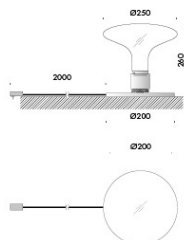

n55 tavolo 02 pz01

Via.552.0520	120-240V 50-60Hz	IP20	AS	PR	EUR 978,00	30 g.l.
Via.552.0521	120-240V 50-60Hz	IP20	AS	PR	EUR 915,00	30 g.l.