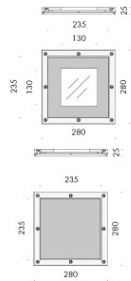

componenti

f9.004.07 IK10 EUR 188,00 🛒 60 g.l.

f9.004.08 IK10 EUR 188,00 🛒 60 g.l.

kit

f9.002.04 230V / 50Hz **K** ~~EUR 194,00~~ 🛒 100 g.l.
-50%
EUR 97,00
prezzo netto

spedizione in
giorni lavorativi:

5 g.l. sped. in
max 5 g.l.

20 g.l. sped. in
max 20 g.l.

30 g.l. sped. in
max 30 g.l.

40 g.l. sped. in
max 40 g.l.

60 g.l. sped. in
max 60 g.l.

100 g.l. sped. in
max 100 g.l.

i prezzi indicati sono aggiornati al 07 03 2022. per l'aggiornamento costante fanno fede i prezzi pubblicati nel nostro on line: online.viabizzuno.com