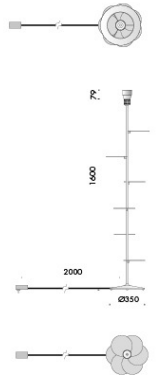

sempretuo spot82x79

Vb4.596.21	non ordinabile	110-240V 50-60Hz	IP20	AS	pr	EUR 1.704,00
Vb4.596.22	non ordinabile	110-240V 50-60Hz	IP20	AS	pr	EUR 2.023,00