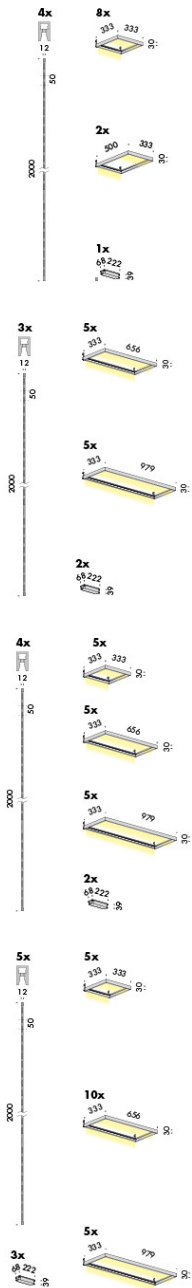

men sole

marionanni 2012

configurazione a

Via.529.0001	240V 50-60Hz	IP20	AR	EUR 9.808,00	40 g.l.
Via.529.0002	240V 50-60Hz	IP20	AR	EUR 9.808,00	40 g.l.
Via.529.0003	240V 50-60Hz	IP20	AR	EUR 8.962,00	40 g.l.
Via.529.0004	240V 50-60Hz	IP20	AR	EUR 8.962,00	40 g.l.
Via.529.0005	240V 50-60Hz	IP20	AR	EUR 9.808,00	40 g.l.
Via.529.0006	240V 50-60Hz	IP20	AR	EUR 9.808,00	40 g.l.

configurazione b

Via.529.0011	240V 50-60Hz	IP20	AR	EUR 11.174,00	40 g.l.
Via.529.0012	240V 50-60Hz	IP20	AR	EUR 11.174,00	40 g.l.
Via.529.0013	240V 50-60Hz	IP20	AR	EUR 10.254,00	30 g.l.
Via.529.0014	240V 50-60Hz	IP20	AR	EUR 10.254,00	40 g.l.
Via.529.0015	240V 50-60Hz	IP20	AR	EUR 11.174,00	40 g.l.
Via.529.0016	240V 50-60Hz	IP20	AR	EUR 11.174,00	40 g.l.

configurazione c

Via.529.0021	240V 50-60Hz	IP20	AR	EUR 15.427,00	40 g.l.
Via.529.0022	240V 50-60Hz	IP20	AR	EUR 15.427,00	40 g.l.
Via.529.0023	240V 50-60Hz	IP20	AR	EUR 14.147,00	30 g.l.
Via.529.0024	240V 50-60Hz	IP20	AR	EUR 14.147,00	40 g.l.
Via.529.0025	240V 50-60Hz	IP20	AR	EUR 15.427,00	40 g.l.
Via.529.0026	240V 50-60Hz	IP20	AR	EUR 15.427,00	40 g.l.

configurazione d

Via.529.0031	240V 50-60Hz	IP20	AR	EUR 20.465,00	40 g.l.
Via.529.0032	240V 50-60Hz	IP20	AR	EUR 20.465,00	40 g.l.
Via.529.0033	240V 50-60Hz	IP20	AR	EUR 18.785,00	30 g.l.
Via.529.0034	240V 50-60Hz	IP20	AR	EUR 18.785,00	40 g.l.
Via.529.0035	240V 50-60Hz	IP20	AR	EUR 20.465,00	40 g.l.
Via.529.0036	240V 50-60Hz	IP20	AR	EUR 20.465,00	40 g.l.