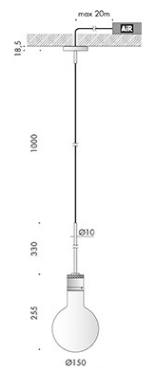

n55 sospensione mn01

Via.552.0448	220-240V 50-60Hz	IP20	AIR	PR	EUR 667,00	🛒 30 g.l.
Via.552.0449	220-240V 50-60Hz	IP20	AIR	PR	EUR 614,00	🛒 30 g.l.

spedizione in
giorni lavorativi:

5 g.l. sped. in
max 5 g.l.

20 g.l. sped. in
max 20 g.l.

30 g.l. sped. in
max 30 g.l.

40 g.l. sped. in
max 40 g.l.

60 g.l. sped. in
max 60 g.l.

100 g.l. sped. in
max 100 g.l.

i prezzi indicati sono aggiornati al 07 03 2022. per l'aggiornamento costante fanno fede i prezzi pubblicati nel nostro on line: online.viabizzuno.com