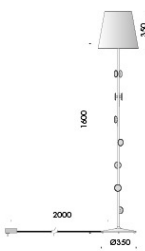

semprenudo oma03

Vb4.596.37	non ordinabile	110-240V 50-60Hz	IP20	AS	PR	EUR 2.171,00
Vb4.596.38	non ordinabile	110-240V 50-60Hz	IP20	AS	PR	EUR 2.494,00

semprenudo dc02

Vb4.596.52	non ordinabile	110-240V 50-60Hz	IP20	AS	PR	EUR 2.009,00
Vb4.596.53	non ordinabile	110-240V 50-60Hz	IP20	AS	PR	EUR 2.332,00

semprenudo mn03

Vb4.596.41	non ordinabile	110-240V 50-60Hz	IP20	AS	PR	EUR 2.218,00
Vb4.596.42	non ordinabile	110-240V 50-60Hz	IP20	AS	PR	EUR 2.540,00
Vb4.596.44	non ordinabile	110-240V 50-60Hz	IP20	AS	PR	EUR 2.218,00
Vb4.596.45	non ordinabile	110-240V 50-60Hz	IP20	AS	PR	EUR 2.540,00

semprenudo spot82x79

Vb4.596.48	non ordinabile	110-240V 50-60Hz	IP20	AS	PR	EUR 1.956,00
Vb4.596.49	non ordinabile	110-240V 50-60Hz	IP20	AS	PR	EUR 2.325,00

spedizione in
giorni lavorativi:

5 g.l. sped. in
max 5 g.l.

20 g.l. sped. in
max 20 g.l.

30 g.l. sped. in
max 30 g.l.

40 g.l. sped. in
max 40 g.l.

60 g.l. sped. in
max 60 g.l.

100 g.l. sped. in
max 100 g.l.

i prezzi indicati sono aggiornati al 07 03 2022. per l'aggiornamento costante fanno fede i prezzi pubblicati nel nostro on line: online.viabizzuno.com