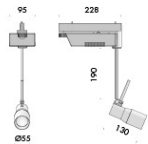

dca binario alogenuri

f7.220.58

240V

~~EUR 516,00~~ 40 g.l.
-50%
EUR 258,00
prezzo netto

spedizione in
giorni lavorativi:

5 g.l. sped. in
max 5 g.l.

20 g.l. sped. in
max 20 g.l.

30 g.l. sped. in
max 30 g.l.

40 g.l. sped. in
max 40 g.l.

60 g.l. sped. in
max 60 g.l.

100 g.l. sped. in
max 100 g.l.

i prezzi indicati sono aggiornati al 07 03 2022. per l'aggiornamento costante fanno fede i prezzi pubblicati nel nostro on line: online.viabizzuno.com