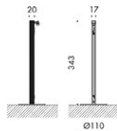

microsolo

marionanni 2019

apparecchio di illuminazione da tavolo per interni IP20.
realizzato con microtraccia in alluminio anodizzato
17x20mm h. 340mm e base circolare in acciaio specchiante
diametro Ø110mm di spessore 3mm.
disponibile con micromen 2700K 1W 85lm con ottica 23°.
è possibile alloggiare fino a 5 micromen 2700K o 3000K
1W fino a 90lm,
con ottiche 12° o 23°.
alimentatore 100-240V 50-60Hz a spina incluso.
finiture: nero55.

microsolo

Vb2.634.02.27	100-240V 50-60Hz	IP20		EUR 410,00 30 g.l.
Vb2.634.01.27	100-240V 50-60Hz	IP20		EUR 410,00 20 g.l.

micromen dimmerabili

Vb6.619.28.27.dim	24Vdc	IP20			EUR 150,00 30 g.l.
Vb6.619.29.27.dim	24Vdc	IP20			EUR 150,00 30 g.l.

spedizione in
giorni lavorativi:

5 g.l.

sped. in
max 5 g.l.

20
g.l.

sped. in
max 20 g.l.

30
g.l.

sped. in
max 30 g.l.

40
g.l.

sped. in
max 40 g.l.

60
g.l.

sped. in
max 60 g.l.

100
g.l.

sped. in
max 100 g.l.

i prezzi indicati sono aggiornati al 07/03/2022. per l'aggiornamento costante fanno fede i prezzi pubblicati nel nostro on line: online.viabizzuno.com