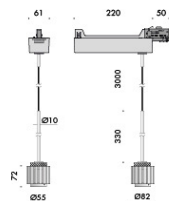

n55 binario sospensione dali

Vb7.580.72.27.d2	240V 50-60Hz	IP20	A	ff	PR	EUR 670,00	100 g.l.
Vb7.580.73.27.d2	240V 50-60Hz	IP20	A	ff	PR	EUR 612,00	100 g.l.
Vb7.580.74.27.d2	240V 50-60Hz	IP20	A	ff	PR	EUR 670,00	100 g.l.
Vb7.580.72.30.d2	240V 50-60Hz	IP20	A	ff	PR	EUR 670,00	100 g.l.
Vb7.580.73.30.d2	240V 50-60Hz	IP20	A	ff	PR	EUR 612,00	100 g.l.
Vb7.580.74.30.d2	240V 50-60Hz	IP20	A	ff	PR	EUR 670,00	100 g.l.
Vb7.580.72.30v.d2	240V 50-60Hz	IP20	A	ff	PR	EUR 670,00	100 g.l.
Vb7.580.73.30v.d2	240V 50-60Hz	IP20	A	ff	PR	EUR 612,00	100 g.l.
Vb7.580.74.30v.d2	240V 50-60Hz	IP20	A	ff	PR	EUR 670,00	100 g.l.

spedizione in
giorni lavorativi:

5 g.l. sped. in
max 5 g.l.

20 g.l. sped. in
max 20 g.l.

30 g.l. sped. in
max 30 g.l.

40 g.l. sped. in
max 40 g.l.

60 g.l. sped. in
max 60 g.l.

100 g.l. sped. in
max 100 g.l.

i prezzi indicati sono aggiornati al 07/03/2022. per l'aggiornamento costante fanno fede i prezzi pubblicati nel nostro on line: online.viabizzuno.com