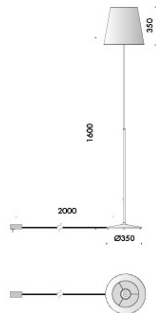

sempreluce mn03

Vb4.596.68	non ordinabile	110-240V 50-60Hz	IP20	AS	PR	EUR 1.708,00
Vb4.596.69	non ordinabile	110-240V 50-60Hz	IP20	AS	PR	EUR 1.964,00
Vb4.596.72	non ordinabile	110-240V 50-60Hz	IP20	AS	PR	EUR 1.708,00
Vb4.596.73	non ordinabile	110-240V 50-60Hz	IP20	AS	PR	EUR 1.964,00