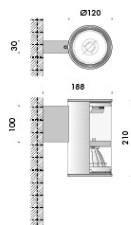

cilindro parete 210

Vb5.597.01.27	220-240V 50-60Hz	IP55		EUR 624,00	60 g.l.
Vb5.597.02.27	220-240V 50-60Hz	IP55		EUR 624,00	60 g.l.
Vb5.597.03.27	220-240V 50-60Hz	IP55		EUR 624,00	60 g.l.
Vb5.597.01.30	220-240V 50-60Hz	IP55		EUR 624,00	60 g.l.
Vb5.597.02.30	220-240V 50-60Hz	IP55		EUR 624,00	60 g.l.
Vb5.597.03.30	220-240V 50-60Hz	IP55		EUR 624,00	60 g.l.

cilindro parete 410

Vb5.597.11.27	220-240V 50-60Hz	IP55		EUR 942,00	60 g.l.
Vb5.597.12.27	220-240V 50-60Hz	IP55		EUR 942,00	60 g.l.
Vb5.597.13.27	220-240V 50-60Hz	IP55		EUR 942,00	60 g.l.
Vb5.597.11.30	220-240V 50-60Hz	IP55		EUR 942,00	60 g.l.
Vb5.597.12.30	220-240V 50-60Hz	IP55		EUR 942,00	60 g.l.
Vb5.597.13.30	220-240V 50-60Hz	IP55		EUR 942,00	60 g.l.

accessori

f9.001.23	EUR 129,00	60 g.l.
Vb9.585.60	EUR 20,00	60 g.l.

staffa pr cilindro

f9.110.50	~~EUR 160,00~~ -50% EUR 80,00 prezzo netto	60 g.l.
f9.110.51	~~EUR 160,00~~ -50% EUR 80,00 prezzo netto	60 g.l.
f9.110.54	~~EUR 182,00~~ -50% EUR 91,00 prezzo netto	60 g.l.
f9.110.62	~~EUR 172,00~~ -50% EUR 86,00 prezzo netto	60 g.l.
f9.110.63	~~EUR 172,00~~ -50% EUR 86,00 prezzo netto	60 g.l.
f9.110.70	~~EUR 218,00~~ -50% EUR 109,00 prezzo netto	60 g.l.
f9.110.71	~~EUR 218,00~~ -50% EUR 109,00 prezzo netto	60 g.l.
f9.110.72	~~EUR 218,00~~ -50% EUR 109,00 prezzo netto	60 g.l.
f9.110.74	~~EUR 240,00~~ -50% EUR 120,00 prezzo netto	60 g.l.

spedizione in
giorni lavorativi:

5 g.l. sped. in
max 5 g.l.

20 g.l. sped. in
max 20 g.l.

30 g.l. sped. in
max 30 g.l.

40 g.l. sped. in
max 40 g.l.

60 g.l. sped. in
max 60 g.l.

100 g.l. sped. in
max 100 g.l.