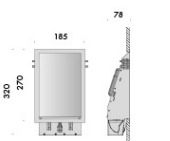

m1 medio scomparsa totale

Vb5.001.56.27	220-240V 50-60Hz	IP20			EUR 436,00	40 g.l.
Vb5.001.56.30	220-240V 50-60Hz	IP20			EUR 436,00	40 g.l.

m1 medio scomparsa totale dali

Vb5.001.56.27.d2	220-240V 50-60Hz	IP20			EUR 463,00	40 g.l.
Vb5.001.56.30.d2	220-240V 50-60Hz	IP20			EUR 463,00	40 g.l.

m1 medio incasso corpo8

Vb5.001.55.27	220-240V 50-60Hz	IP20			EUR 307,00	30 g.l.
Vb5.001.55.30	220-240V 50-60Hz	IP20			EUR 307,00	30 g.l.

m1 medio incasso corpo8 dali

Vb5.001.55.27.d2	220-240V 50-60Hz	IP20			EUR 359,00	30 g.l.
Vb5.001.55.30.d2	220-240V 50-60Hz	IP20			EUR 359,00	30 g.l.

m1 medio incasso corpo8

f6.001.30	220-240V 50-60Hz	IP20			EUR 168,00	30 g.l.
f6.001.32	220-240V 50-60Hz	IP20			~~EUR 350,00~~ -50% EUR 175,00 prezzo netto	60 g.l.

accessori

f6.001.50					EUR 47,00	5 g.l.
f6.001.52					EUR 45,00	30 g.l.

spedizione in
giorni lavorativi:

5 g.l. sped. in
max 5 g.l.

20 g.l. sped. in
max 20 g.l.

30 g.l. sped. in
max 30 g.l.

40 g.l. sped. in
max 40 g.l.

60 g.l. sped. in
max 60 g.l.

100 g.l. sped. in
max 100 g.l.