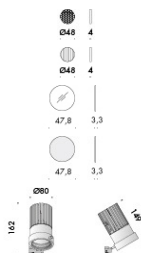

econo system

Vb6.595.18.30	IP20			EUR 225,00

econo system

Vb6.595.11.32v	IP20			EUR 201,00

Vb6.595.12.32v	IP20			EUR 225,00

Vb6.595.15.32v	IP20			EUR 225,00

Vb6.595.18.32v	IP20			EUR 225,00

ecomini system

Vb6.579.33.27.01	IP20			EUR 189,00

Vb6.579.34.27.01	IP20			EUR 189,00

Vb6.579.36.27.01	IP20			EUR 189,00

Vb6.579.31.27.01	IP20			EUR 176,00

Vb6.579.37.27.01	IP20			EUR 189,00

Vb6.579.32.27.01	IP20			EUR 176,00

Vb6.579.33.30.01	IP20			EUR 189,00

Vb6.579.34.30.01	IP20			EUR 189,00

Vb6.579.36.30.01	IP20			EUR 189,00

Vb6.579.31.30.01	IP20			EUR 176,00

Vb6.579.37.30.01	IP20			EUR 189,00

Vb6.579.32.30.01	IP20			EUR 176,00

accessori ecomini system

Vb9.580.91				EUR 12,00

Vb9.580.92				EUR 12,00

f9.001.57				EUR 47,00

f9.001.59				EUR 5,00

Vb6.030.11.30.02	IP20			EUR 347,00

anelli con interfaccia n55 system

Vb9.594.91				EUR 183,00

Vb9.594.92				EUR 193,00

Vb9.594.93				EUR 207,00

Vb9.594.94				EUR 217,00

Vb9.594.95				EUR 231,00

Vb9.594.96				EUR 241,00

propulsore dinamico 55/350e

Vb9.580.151.27	IP20			EUR 227,00

Vb9.580.151.30	IP20			EUR 227,00

Vb9.580.151.30v	IP20			EUR 227,00

spedizione in
giorni lavorativi:

sped. in
max 5 g.l.

sped. in
max 20 g.l.

sped. in
max 30 g.l.

sped. in
max 40 g.l.

sped. in
max 60 g.l.

sped. in
max 100 g.l.

i prezzi indicati sono aggiornati al 07/03/2022. per l'aggiornamento costante fanno fede i prezzi pubblicati nel nostro on line: online.viabizzuno.com