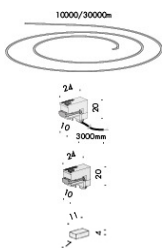

mensolona traccia 01 - fissaggio laterale

Vb5.619.01.1	24Vdc	IP20	📐	EUR 1.074,00	🛒 40 g.l.
Vb5.619.02.1	24Vdc	IP20	📐	EUR 1.174,00	🛒 40 g.l.
Vb5.619.05.1	24Vdc	IP20	📐	EUR 1.280,00	🛒 40 g.l.
Vb5.619.06.1	24Vdc	IP20	📐	EUR 1.430,00	🛒 40 g.l.

mensolona traccia 02 - fissaggio posteriore

Vb5.619.03.1	24Vdc	IP20	📐	EUR 1.042,00	🛒 40 g.l.
Vb5.619.04.1	24Vdc	IP20	📐	EUR 1.142,00	🛒 40 g.l.
Vb5.619.07.1	24Vdc	IP20	📐	EUR 1.426,00	🛒 40 g.l.
Vb5.619.08.1	24Vdc	IP20	📐	EUR 1.576,00	🛒 40 g.l.