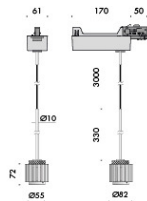

n55 binario sospensione

Vb7.580.72.27	240V 50-60Hz	IP20	A	ff	PR	EUR 661,00	40 g.l.
Vb7.580.73.27	240V 50-60Hz	IP20	A	ff	PR	EUR 606,00	40 g.l.
Vb7.580.74.27	240V 50-60Hz	IP20	A	ff	PR	EUR 661,00	40 g.l.
Vb7.580.72.30	240V 50-60Hz	IP20	A	ff	PR	EUR 661,00	40 g.l.
Vb7.580.73.30	240V 50-60Hz	IP20	A	ff	PR	EUR 606,00	40 g.l.
Vb7.580.74.30	240V 50-60Hz	IP20	A	ff	PR	EUR 661,00	40 g.l.
Vb7.580.72.30v	240V 50-60Hz	IP20	A	ff	PR	EUR 661,00	40 g.l.
Vb7.580.73.30v	240V 50-60Hz	IP20	A	ff	PR	EUR 606,00	40 g.l.
Vb7.580.74.30v	240V 50-60Hz	IP20	A	ff	PR	EUR 661,00	40 g.l.