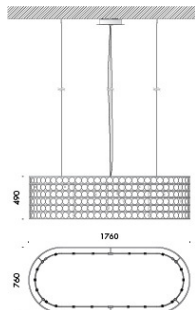

Via.500.0005

240V
50-60Hz

IP20

EUR 38.018,00 40 g.l.