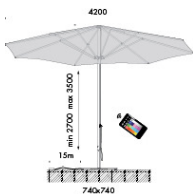

ombrella con base

Via.557.0003

240V
50-60Hz

IP44

EUR 8.918,00 60 g.l.