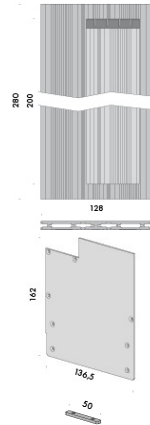

accessori

f6.223.42 EUR 302,00 40 g.l.

f6.223.19 EUR 55,00 40 g.l.

f9.223.80 EUR 14,00 30 g.l.

raccordi centrali 96

f6.223.32 EUR 418,00 40 g.l.

f6.223.33 EUR 418,00 40 g.l.

f6.223.34 EUR 539,00 40 g.l.

raccordi centrali 106

f6.223.21 EUR 398,00 40 g.l.

f6.223.22 EUR 398,00 40 g.l.

f6.223.23 EUR 512,00 40 g.l.

raccordi perimetrali 162

f6.223.27 EUR 398,00 40 g.l.

f6.223.28 EUR 398,00 40 g.l.

raccordi perimetrali 162/centrali 96

f6.223.38 non ordinabile EUR 397,00

spedizione in
giorni lavorativi:

sped. in
max 5 g.l.

sped. in
max 20 g.l.

sped. in
max 30 g.l.

sped. in
max 40 g.l.

sped. in
max 60 g.l.

sped. in
max 100 g.l.

i prezzi indicati sono aggiornati al 07/03/2022. per l'aggiornamento costante fanno fede i prezzi pubblicati nel nostro on line: online.viabizzuno.com