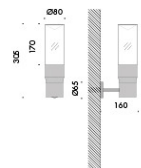

royal parete 60

Vb6.573.26	IP20		EUR 595,00	60 g.l.
Vb6.573.27	IP20		EUR 595,00	60 g.l.
Vb6.573.28	IP20		EUR 762,00	60 g.l.

royal parete 80

Vb6.573.36	IP20		EUR 747,00	60 g.l.
Vb6.573.37	IP20		EUR 747,00	60 g.l.
Vb6.573.38	IP20		EUR 980,00	60 g.l.

accessori

a9.573.89			EUR 63,00	40 g.l.

spedizione in
giorni lavorativi:

5 g.l. sped. in
max 5 g.l.

20 g.l. sped. in
max 20 g.l.

30 g.l. sped. in
max 30 g.l.

40 g.l. sped. in
max 40 g.l.

60 g.l. sped. in
max 60 g.l.

100 g.l. sped. in
max 100 g.l.

i prezzi indicati sono aggiornati al 07 03 2022. per l'aggiornamento costante fanno fede i prezzi pubblicati nel nostro on line: online.viabizzuno.com