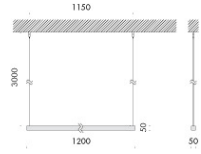

f8.126.32 240V 50-60Hz IP20 ~~EUR 652,00~~ -50% 60 g.l. EUR 326,00 prezzo netto