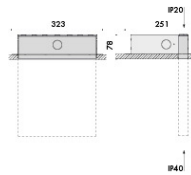

trasparenze 250 incasso

f6.169.05	240V 50-60Hz	IP20/ IP40		EUR 754,00	40 g.l.
f6.169.11	240V 50-60Hz	IP20/ IP40		EUR 570,00	40 g.l.