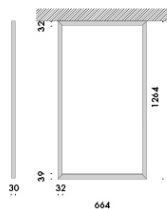

lettera C

Vb6.132.01	240V 50-60Hz	IP20			EUR 449,00	40 g.l.
Vb6.132.03	240V 50-60Hz	IP20			EUR 477,00	40 g.l.

lettera L

Vb6.132.11	240V 50-60Hz	IP20			EUR 439,00	40 g.l.
Vb6.132.13	240V 50-60Hz	IP20			EUR 532,00	40 g.l.
Vb6.132.15	240V 50-60Hz	IP20			EUR 636,00	40 g.l.
f6.132.13	240V 50-60Hz	IP20			~~EUR 310,00~~	60 g.l.
					-50% EUR 155,00 prezzo netto	
f6.132.15	240V 50-60Hz	IP20			~~EUR 322,00~~	60 g.l.
					-50% EUR 161,00 prezzo netto	

accessori

f9.132.91	EUR 68,00	40 g.l.
f9.132.93	EUR 33,00	40 g.l.

lettera O

Vb6.132.21	240V 50-60Hz	IP20			EUR 954,00	40 g.l.

accessori

f9.132.81	EUR 156,00	40 g.l.