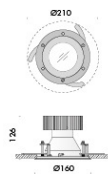

dca large incasso fisso

Vb6.027.54.27	IP20		EUR 630,00		60 g.l.
Vb6.027.64.27	IP20		EUR 630,00		60 g.l.
Vb6.027.54.30	IP20		EUR 630,00		60 g.l.
Vb6.027.64.30	IP20		EUR 630,00		60 g.l.
Vb6.027.54.30v	IP20		EUR 630,00		60 g.l.
Vb6.027.64.30v	IP20		EUR 630,00		60 g.l.

dca large incasso orientabile

Vb6.027.01.27	IP20		EUR 838,00		60 g.l.
Vb6.027.11.27	IP20		EUR 838,00		60 g.l.
Vb6.027.01.30	IP20		EUR 838,00		60 g.l.
Vb6.027.11.30	IP20		EUR 838,00		60 g.l.
Vb6.027.01.30v	IP20		EUR 838,00		60 g.l.
Vb6.027.11.30v	IP20		EUR 838,00		60 g.l.

dca large incasso orientabile

Vb6.027.02.27	IP20		EUR 679,00		60 g.l.
Vb6.027.12.27	IP20		EUR 679,00		60 g.l.
Vb6.027.02.30	IP20		EUR 679,00		60 g.l.
Vb6.027.12.30	IP20		EUR 679,00		60 g.l.
Vb6.027.02.30v	IP20		EUR 679,00		60 g.l.
Vb6.027.12.30v	IP20		EUR 679,00		60 g.l.

dca large incasso orientabile

Vb6.027.03.27	IP20		EUR 679,00		60 g.l.
Vb6.027.13.27	IP20		EUR 679,00		60 g.l.
Vb6.027.03.30	IP20		EUR 679,00		60 g.l.
Vb6.027.13.30	IP20		EUR 679,00		60 g.l.
Vb6.027.03.30v	IP20		EUR 679,00		60 g.l.
Vb6.027.13.30v	IP20		EUR 679,00		60 g.l.

dca large incasso orientabile

Vb6.027.04.27	IP20		EUR 679,00		60 g.l.
Vb6.027.14.27	IP20		EUR 679,00		60 g.l.
Vb6.027.04.30	IP20		EUR 679,00		60 g.l.
Vb6.027.14.30	IP20		EUR 679,00		60 g.l.
Vb6.027.04.30v	IP20		EUR 679,00		60 g.l.
Vb6.027.14.30v	IP20		EUR 679,00		60 g.l.

borchia tonda

F9.027.83	EUR 35,00		40 g.l.
F9.027.85	EUR 34,00		40 g.l.