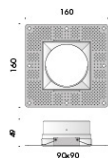

cassaforma scomparsa totale 90x90

Vb6.606.93	EUR 95,00
Vb6.606.93.n	EUR 95,00
Vb6.606.96	EUR 113,00

spedizione in
giorni lavorativi:

5 g.l. sped. in
max 5 g.l.

20 g.l. sped. in
max 20 g.l.

30 g.l. sped. in
max 30 g.l.

40 g.l. sped. in
max 40 g.l.

60 g.l. sped. in
max 60 g.l.

100 g.l. sped. in
max 100 g.l.

i prezzi indicati sono aggiornati al 07 03 2022. per l'aggiornamento costante fanno fede i prezzi pubblicati nel nostro on line: online.viabizzuno.com