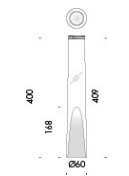

domenico de palo

Vb9.580.114.†

EUR 284,00 30 g.l.