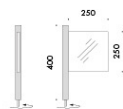

mosaico modulo cieco superiore

f6.180.71					EUR 142,00
f6.180.72					EUR 142,00
f6.180.73					EUR 131,00
f6.180.74					EUR 131,00