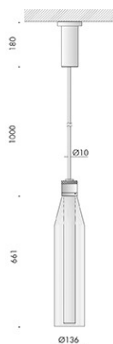

n55 sospensione dc03

Via.552.0662	120-240V 50-60Hz	IP20	AI	PR	EUR 1.522,00	🛒 60 g.l.
Via.552.0663	120-240V 50-60Hz	IP20	AI	PR	EUR 1.469,00	🛒 60 g.l.

spedizione in
giorni lavorativi:

5 g.l. sped. in
max 5 g.l.

20 g.l. sped. in
max 20 g.l.

30 g.l. sped. in
max 30 g.l.

40 g.l. sped. in
max 40 g.l.

60 g.l. sped. in
max 60 g.l.

100 g.l. sped. in
max 100 g.l.

i prezzi indicati sono aggiornati al 07 03 2022. per l'aggiornamento costante fanno fede i prezzi pubblicati nel nostro on line: online.viabizzuno.com