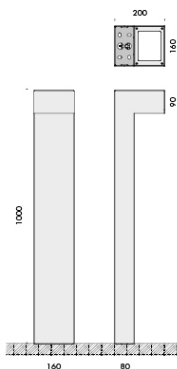

erste 01

Vb1.622.03	240V 50-60Hz	IP65		EUR 1.140,00 60 g.l.
Vb1.622.04	240V 50-60Hz	IP65		EUR 1.140,00 60 g.l.
Vb1.622.05	240V 50-60Hz	IP65		EUR 1.254,00 60 g.l.
Vb1.622.07	240V 50-60Hz	IP65		EUR 1.254,00 60 g.l.

erste 02

Vb1.622.13	240V 50-60Hz	IP65		EUR 1.243,00 60 g.l.
Vb1.622.14	240V 50-60Hz	IP65		EUR 1.243,00 60 g.l.
Vb1.622.15	240V 50-60Hz	IP65		EUR 1.367,00 60 g.l.
Vb1.622.17	240V 50-60Hz	IP65		EUR 1.367,00 60 g.l.

erste 03

Vb1.622.23	240V 50-60Hz	IP65		EUR 1.555,00 60 g.l.
Vb1.622.24	240V 50-60Hz	IP65		EUR 1.555,00 60 g.l.
Vb1.622.25	240V 50-60Hz	IP65		EUR 1.712,00 60 g.l.
Vb1.622.27	240V 50-60Hz	IP65		EUR 1.712,00 60 g.l.