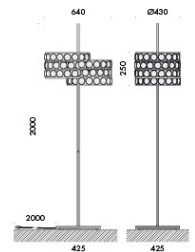

da ma terra 01

Vb4.532.31

220-240V
50-60Hz

IP20

EUR 11.595,00 60 g.l.

da ma terra colonna