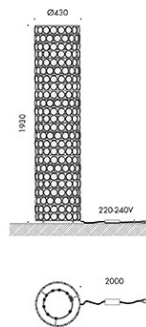

Vb4.532.51

220-240V
50-60Hz

IP20

EUR 31.634,00 60 g.l.

spedizione in
giorni lavorativi:

5 g.l. sped. in
max 5 g.l.

20 g.l. sped. in
max 20 g.l.

30 g.l. sped. in
max 30 g.l.

40 g.l. sped. in
max 40 g.l.

60 g.l. sped. in
max 60 g.l.

100 g.l. sped. in
max 100 g.l.

i prezzi indicati sono aggiornati al 07 03 2022. per l'aggiornamento costante fanno fede i prezzi pubblicati nel nostro on line: online.viabizzuno.com