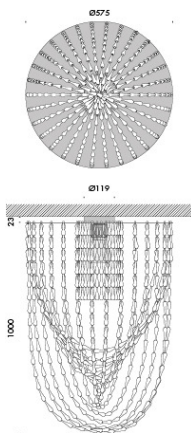

gocce colonna hm02

Vb8.540.01.27	240V 50-60Hz	IP20	AI	pr	EUR 1.572,00	60 g.l.
Vb8.540.05.27	240V 50-60Hz	IP20	AI	pr	EUR 3.770,00	60 g.l.
Vb8.540.01.30	240V 50-60Hz	IP20	AI	pr	EUR 1.572,00	60 g.l.
Vb8.540.05.30	240V 50-60Hz	IP20	AI	pr	EUR 3.770,00	60 g.l.

gocce colonna spot82x79

Vb8.540.03.27	240V 50-60Hz	IP20	AI	pr	EUR 1.643,00	60 g.l.
Vb8.540.07.27	240V 50-60Hz	IP20	AI	pr	EUR 3.841,00	60 g.l.
Vb8.540.03.30	240V 50-60Hz	IP20	AI	pr	EUR 1.643,00	60 g.l.
Vb8.540.07.30	240V 50-60Hz	IP20	AI	pr	EUR 3.841,00	60 g.l.

gocce cupola grande hm02

Vb8.540.25.27	240V 50-60Hz	IP20	AI	pr	EUR 2.641,00	60 g.l.
Vb8.540.25.30	240V 50-60Hz	IP20	AI	pr	EUR 2.641,00	60 g.l.

spedizione in
giorni lavorativi:

5 g.l. sped. in
max 5 g.l.

20 g.l. sped. in
max 20 g.l.

30 g.l. sped. in
max 30 g.l.

40 g.l. sped. in
max 40 g.l.

60 g.l. sped. in
max 60 g.l.

100 g.l. sped. in
max 100 g.l.