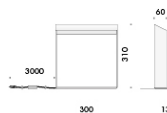

maria

claudio la viola 1997

premio AMI zurigo 2000, premio lumière d'or parigi 1998

maria

Vb2.002.11

100-240V
50-60Hz

IP20

[AS]

EUR 973,00 40 g.l.

Vb2.002.12

100-240V
50-60Hz

IP20

[AS]

EUR 907,00 40 g.l.

Vb2.002.13

100-240V
50-60Hz

IP20

[AS]

EUR 907,00 40 g.l.