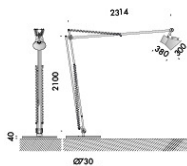

anselmo parete piccolo

Vb5.567.31.27	240V 50-60Hz	IP20		EUR 8.721,00 60 g.l.
Vb5.567.31.30	240V 50-60Hz	IP20		EUR 8.721,00 60 g.l.

anselmo parete grande

Vb5.567.21.27	240V 50-60Hz	IP20		EUR 10.260,00 60 g.l.
Vb5.567.21.30	240V 50-60Hz	IP20		EUR 10.260,00 60 g.l.

anselmo terra

Vb4.567.21.27	220-240V 50-60Hz	IP20		EUR 10.901,00 60 g.l.
Vb4.567.21.30	220-240V 50-60 Hz	IP20		EUR 10.901,00 60 g.l.

spedizione in
giorni lavorativi:

sped. in
max 5 g.l.

sped. in
max 20 g.l.

sped. in
max 30 g.l.

sped. in
max 40 g.l.

sped. in
max 60 g.l.

sped. in
max 100 g.l.