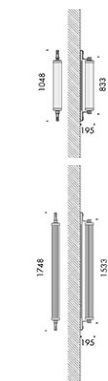

lucecontinua parete singola

Vb6.651.01.30	24V	IP20		EUR 1.890,00 60 g.l.
Vb6.651.11.30	24V	IP20		EUR 2.520,00 60 g.l.