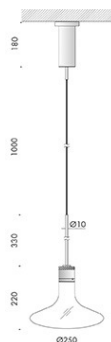

n55 sospensione pz01

Via.552.0420	120-240V 50-60Hz	IP20	AI	PR	EUR 804,00	🛒 60 g.l.
Via.552.0421	120-240V 50-60Hz	IP20	AI	PR	EUR 751,00	🛒 60 g.l.