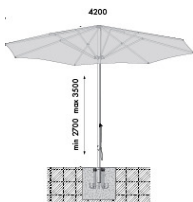

ombrella con tirafondo

Via.557.0002

EUR 5.324,00 60 g.l.