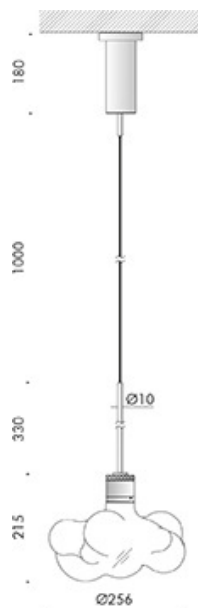

n55 sospensione wm01

Via.552.0432	120-240V 50-60Hz	IP20	AI	PR	EUR 906,00	🛒 60 g.l.
Via.552.0433	120-240V 50-60Hz	IP20	AI	PR	EUR 853,00	🛒 60 g.l.

spedizione in
giorni lavorativi:

5 g.l. sped. in
max 5 g.l.

20 g.l. sped. in
max 20 g.l.

30 g.l. sped. in
max 30 g.l.

40 g.l. sped. in
max 40 g.l.

60 g.l. sped. in
max 60 g.l.

100 g.l. sped. in
max 100 g.l.

i prezzi indicati sono aggiornati al 07 03 2022. per l'aggiornamento costante fanno fede i prezzi pubblicati nel nostro on line: online.viabizzuno.com