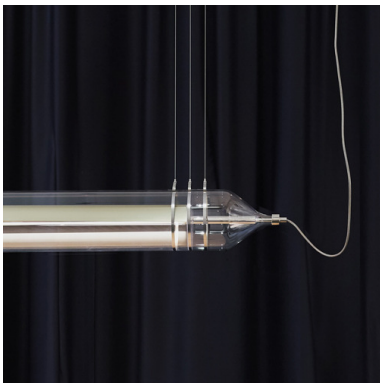

tisoffio

ciguè 2021

apparecchio di illuminazione a sospensione per interni IP20, realizzato in acciaio, alluminio e vetro temprato di spessore 3mm, diametro Ø200mm e lunghezza 2021mm, cablato con doppia sorgente elettronica lineare 2700K o 3000K Ra95 24V fino a 34W e 3250lm, con due accensioni separate, alimentatore in tensione costante escluso da installare remoto, riflettore parabolico con finitura ottone satinato, finitura: vetro trasparente, argento opaco.

tisoffio

Vb8.666.01.27	24Vdc	IP20		EUR 6.600,00	60 g.l.
Vb8.666.01.30	24Vdc	IP20		EUR 6.600,00	60 g.l.

rosone di alimentazione

Vb9.001.84		EUR 120,00	
Vb9.580.73		EUR 58,00	5 g.l.
Vb9.580.74		EUR 89,00	30 g.l.

spedizione in 5 g.l. sped. in max 5 g.l. 20 g.l. sped. in max 20 g.l. 30 g.l. sped. in max 30 g.l. 40 g.l. sped. in max 40 g.l. 60 g.l. sped. in max 60 g.l. 100 g.l. sped. in max 100 g.l.

i prezzi indicati sono aggiornati al 07/03/2022. per l'aggiornamento costante fanno fede i prezzi pubblicati nel nostro on line: online.viabizzuno.com