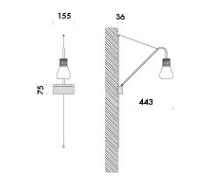

minima parete spot55x37

Via.590.5001	120-277V 50-60Hz	IP20	AI	PR	EUR 1.206,00	60 g.l.
Via.590.5003	120-277V 50-60Hz	IP20	AI	PR	EUR 1.121,00	60 g.l.
Via.590.5002	120-277V 50-60Hz	IP20	AI	PR	EUR 1.206,00	60 g.l.
Via.590.5004	120-277V 50-60Hz	IP20	AI	PR	EUR 1.121,00	60 g.l.

minima parete spot82x79

Via.590.5005	120-277V 50-60Hz	IP20	AI	PR	EUR 1.252,00	60 g.l.
Via.590.5007	120-277V 50-60Hz	IP20	AI	PR	EUR 1.164,00	60 g.l.
Via.590.5006	120-277V 50-60Hz	IP20	AI	PR	EUR 1.252,00	60 g.l.
Via.590.5008	120-277V 50-60Hz	IP20	AI	PR	EUR 1.164,00	60 g.l.

minima parete hm01

Via.590.5009	120-277V 50-60Hz	IP20	AI	PR	EUR 1.176,00	60 g.l.
Via.590.5011	120-277V 50-60Hz	IP20	AI	PR	EUR 1.107,00	60 g.l.
Via.590.5010	120-277V 50-60Hz	IP20	AI	PR	EUR 1.176,00	60 g.l.
Via.590.5012	120-277V 50-60Hz	IP20	AI	PR	EUR 1.107,00	60 g.l.

minima parete hm02

Via.590.5013	120-277V 50-60Hz	IP20	AI	PR	EUR 1.181,00	60 g.l.
Via.590.5015	120-277V 50-60Hz	IP20	AI	PR	EUR 1.112,00	60 g.l.
Via.590.5014	120-277V 50-60Hz	IP20	AI	PR	EUR 1.181,00	60 g.l.
Via.590.5016	120-277V 50-60Hz	IP20	AI	PR	EUR 1.112,00	60 g.l.

minima parete pz03

Via.590.5017	120-277V 50-60Hz	IP20	AI	PR	EUR 1.364,00	60 g.l.
Via.590.5019	120-277V 50-60Hz	IP20	AI	PR	EUR 1.295,00	60 g.l.
Via.590.5018	120-277V 50-60Hz	IP20	AI	PR	EUR 1.364,00	60 g.l.
Via.590.5020	120-277V 50-60Hz	IP20	AI	PR	EUR 1.295,00	60 g.l.

minima parete rdai01

Via.590.5021	120-277V 50-60Hz	IP20	AI	PR	EUR 1.377,00	60 g.l.
Via.590.5023	120-277V 50-60Hz	IP20	AI	PR	EUR 1.308,00	60 g.l.
Via.590.5022	120-277V 50-60Hz	IP20	AI	PR	EUR 1.377,00	60 g.l.
Via.590.5024	120-277V 50-60Hz	IP20	AI	PR	EUR 1.308,00	60 g.l.

spedizione in
giorni lavorativi:

5 g.l. sped. in
max 5 g.l.

20 g.l. sped. in
max 20 g.l.

30 g.l. sped. in
max 30 g.l.

40 g.l. sped. in
max 40 g.l.

60 g.l. sped. in
max 60 g.l.

100 g.l. sped. in
max 100 g.l.