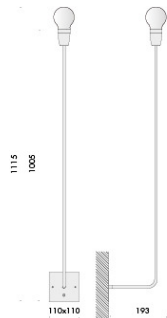

luciola o lanterna?...purchè sia lampadina a incandescenza

mario nanni progetto per il XXI sec.

luciola o lanterna?

a6.556.01

250V
50-60Hz

IP20

EUR 240,00 30 g.l.