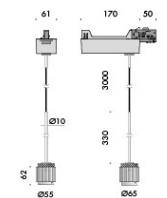

n55 binario sospensione

Vb7.580.62.27	240V 50-60Hz	IP20	A	ff	PR	EUR 633,00	40 g.l.
Vb7.580.63.27	240V 50-60Hz	IP20	A	ff	PR	EUR 579,00	40 g.l.
Vb7.580.64.27	240V 50-60Hz	IP20	A	ff	PR	EUR 633,00	40 g.l.
Vb7.580.62.30	240V 50-60Hz	IP20	A	ff	PR	EUR 633,00	40 g.l.
Vb7.580.63.30	240V 50-60Hz	IP20	A	ff	PR	EUR 579,00	40 g.l.
Vb7.580.64.30	240V 50-60Hz	IP20	A	ff	PR	EUR 633,00	40 g.l.
Vb7.580.62.30v	240V 50-60Hz	IP20	A	ff	PR	EUR 633,00	40 g.l.
Vb7.580.63.30v	240V 50-60Hz	IP20	A	ff	PR	EUR 579,00	40 g.l.
Vb7.580.64.30v	240V 50-60Hz	IP20	A	ff	PR	EUR 633,00	40 g.l.

spedizione in
giorni lavorativi:

5 g.l. sped. in
max 5 g.l.

20 g.l. sped. in
max 20 g.l.

30 g.l. sped. in
max 30 g.l.

40 g.l. sped. in
max 40 g.l.

60 g.l. sped. in
max 60 g.l.

100 g.l. sped. in
max 100 g.l.

i prezzi indicati sono aggiornati al 07 03 2022. per l'aggiornamento costante fanno fede i prezzi pubblicati nel nostro on line: online.viabizzuno.com