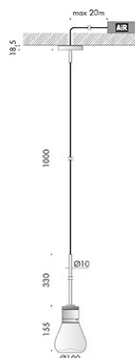

n55 sospensione hm02

Via.552.0404	120-240V 50-60Hz	IP20			EUR 710,00	
Via.552.0405	120-240V 50-60Hz	IP20			EUR 657,00	

n55 sospensione hm02

Via.552.0440	220-240V 50-60Hz	IP20			EUR 623,00	
Via.552.0441	220-240V 50-60Hz	IP20			EUR 570,00	

n55 sospensione biemissione hm02

Via.552.700	110-240V 50-60Hz	IP20			EUR 1.494,00	
Via.552.701	110-240V 50-60Hz	IP20			EUR 1.453,00	

spedizione in
giorni lavorativi:

5 g.l. sped. in
max 5 g.l.

20 g.l. sped. in
max 20 g.l.

30 g.l. sped. in
max 30 g.l.

40 g.l. sped. in
max 40 g.l.

60 g.l. sped. in
max 60 g.l.

100 g.l. sped. in
max 100 g.l.

i prezzi indicati sono aggiornati al 07 03 2022. per l'aggiornamento costante fanno fede i prezzi pubblicati nel nostro on line: online.viabizzuno.com