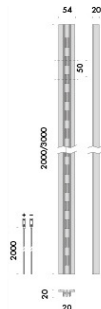

montantelettrico mb2

Vb6.528.91	24Vdc	IP20		EUR 326,00	30 g.l.
Vb6.528.96	24Vdc	IP20		EUR 393,00	30 g.l.

accessori

Vb9.528.51				EUR 16,00	30 g.l.
Vb9.528.100				EUR 77,00	30 g.l.
Vb9.528.103				EUR 79,00	30 g.l.
Vb9.528.101				EUR 80,00	30 g.l.
Vb9.528.102				EUR 84,00	30 g.l.

men sole 170x333/01

f6.529.01	24Vdc	IP20		EUR 657,00	40 g.l.
f6.529.02	24Vdc	IP20		EUR 597,00	40 g.l.
Vb6.529.09	24Vdc	IP20		EUR 657,00	40 g.l.

men sole 170x333/02

f6.529.03	24Vdc	IP20		EUR 742,00	40 g.l.
f6.529.04	24Vdc	IP20		EUR 675,00	40 g.l.
Vb6.529.10	24Vdc	IP20		EUR 742,00	40 g.l.

men sole 170x333/03

f6.529.05				EUR 424,00	40 g.l.
f6.529.06				EUR 387,00	40 g.l.
Vb6.529.19				EUR 424,00	40 g.l.

men sole 170x333/04

f6.529.07	24Vdc	IP20		EUR 646,00	40 g.l.
f6.529.08	24Vdc	IP20		EUR 586,00	40 g.l.
Vb6.529.20	24Vdc	IP20		EUR 646,00	40 g.l.

micromen

Vb9.528.55.1	24Vdc	IP20		EUR 114,00	40 g.l.
Vb9.528.56	24Vdc	IP20		EUR 114,00	40 g.l.
Vb9.528.57	24Vdc	IP20		EUR 147,00	40 g.l.
Vb9.528.58	24Vdc	IP20		EUR 147,00	40 g.l.

spedizione in
giorni lavorativi:

5 g.l. sped. in
max 5 g.l.

20 g.l. sped. in
max 20 g.l.

30 g.l. sped. in
max 30 g.l.

40 g.l. sped. in
max 40 g.l.

60 g.l. sped. in
max 60 g.l.

100 g.l. sped. in
max 100 g.l.

i prezzi indicati sono aggiornati al 07 03 2022. per l'aggiornamento costante fanno fede i prezzi pubblicati nel nostro on line: online.viabizzuno.com