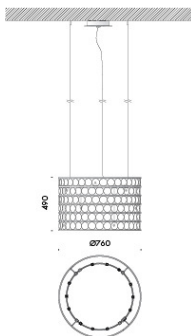

da ma sospensione 66x8

Via.500.0003

240V
50-60Hz

IP20

EUR 55.259,00 40 g.l.