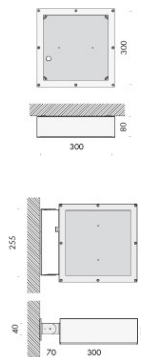

cubo 30

marionanni 1997

cubo 30 plafone

f6.107.66	IP65	~~EUR 698,00~~ -50% EUR 349,00 prezzo netto	60 g.l.
f6.198.44	IP65	~~EUR 256,00~~ -50% EUR 128,00 prezzo netto	60 g.l.

cubo 30 bandiera

f6.107.64	IP65	~~EUR 468,00~~ -50% EUR 234,00 prezzo netto	60 g.l.
f6.198.47	IP65	~~EUR 308,00~~ -50% EUR 154,00 prezzo netto	60 g.l.
f6.198.48	IP65	~~EUR 308,00~~ -50% EUR 154,00 prezzo netto	60 g.l.

cubo 30 componenti

f6.107.59		~~EUR 72,00~~ -50% EUR 36,00 prezzo netto	60 g.l.
f9.003.41		~~EUR 220,00~~ -50% EUR 110,00 prezzo netto	60 g.l.
f9.003.01		~~EUR 36,00~~ -50% EUR 18,00 prezzo netto	60 g.l.
f9.003.42		~~EUR 214,00~~ -50% EUR 107,00 prezzo netto	60 g.l.
f9.003.02		~~EUR 36,00~~ -50% EUR 18,00 prezzo netto	60 g.l.
f9.003.44		~~EUR 220,00~~ -50% EUR 110,00 prezzo netto	60 g.l.
f9.003.04		~~EUR 36,00~~ -50% EUR 18,00 prezzo netto	60 g.l.
f9.003.45		~~EUR 220,00~~ -50% EUR 110,00 prezzo netto	60 g.l.
f9.003.05		~~EUR 36,00~~ -50% EUR 18,00 prezzo netto	60 g.l.
f9.003.46		~~EUR 214,00~~ -50% EUR 107,00 prezzo netto	60 g.l.

cubo 30 accessori

f6.107.43		~~EUR 48,00~~ -50% EUR 24,00 prezzo netto	60 g.l.

spedizione in
giorni lavorativi:

sped. in
max 5 g.l.

sped. in
max 20 g.l.

sped. in
max 30 g.l.

sped. in
max 40 g.l.

sped. in
max 60 g.l.

sped. in
max 100 g.l.

i prezzi indicati sono aggiornati al 07/03/2022. per l'aggiornamento costante fanno fede i prezzi pubblicati nel nostro on line: online.viabizzuno.com