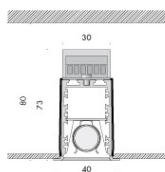

c1 plafone tutta luce

f6.129.20	240V 50-60Hz	IP20	A	~~EUR 202,00~~ -50% EUR 101,00 prezzo netto	60 g.l.
f6.129.60	240V 50-60Hz	IP20	A	~~EUR 202,00~~ -50% EUR 101,00 prezzo netto	60 g.l.
f6.129.21	240V 50-60Hz	IP20	A	~~EUR 224,00~~ -50% EUR 112,00 prezzo netto	60 g.l.
f6.129.61	240V 50-60Hz	IP20	A	~~EUR 224,00~~ -50% EUR 112,00 prezzo netto	60 g.l.
f6.129.62	240V 50-60Hz	IP20	A	~~EUR 250,00~~ -50% EUR 125,00 prezzo netto	60 g.l.
f6.129.63	240V 50-60Hz	IP20	A	~~EUR 262,00~~ -50% EUR 131,00 prezzo netto	60 g.l.

c1 incasso tutta luce

f6.129.10	240V 50-60Hz	IP20	A	~~EUR 218,00~~ -50% EUR 109,00 prezzo netto	60 g.l.
f6.129.50	240V 50-60Hz	IP20	A	~~EUR 218,00~~ -50% EUR 109,00 prezzo netto	60 g.l.
f6.129.11	240V 50-60Hz	IP20	A	~~EUR 232,00~~ -50% EUR 116,00 prezzo netto	60 g.l.
f6.129.52	240V 50-60Hz	IP20	A	~~EUR 260,00~~ -50% EUR 130,00 prezzo netto	60 g.l.
f6.129.52.sa	240V 50-60Hz	IP20	A	~~EUR 498,00~~ -50% EUR 249,00 prezzo netto	60 g.l.

c1 incasso tutta luce dimm.

f6.129.10.d1	240V 50-60Hz	IP20	A	~~EUR 292,00~~ -50% EUR 146,00 prezzo netto	60 g.l.
f6.129.10.d2	240V 50-60Hz	IP20	A	~~EUR 292,00~~ -50% EUR 146,00 prezzo netto	60 g.l.
f6.129.50.d1	240V 50-60Hz	IP20	A	~~EUR 292,00~~ -50% EUR 146,00 prezzo netto	60 g.l.
f6.129.11.d2	240V 50-60Hz	IP20	A	~~EUR 306,00~~ -50% EUR 153,00 prezzo netto	60 g.l.
f6.129.12.d1	240V 50-60Hz	IP20	A	~~EUR 334,00~~ -50% EUR 167,00 prezzo netto	60 g.l.
f6.129.12.d2	240V 50-60Hz	IP20	A	~~EUR 334,00~~ -50% EUR 167,00 prezzo netto	60 g.l.
f6.129.52.d1	240V 50-60Hz	IP20	A	~~EUR 334,00~~ -50% EUR 167,00 prezzo netto	60 g.l.
f6.129.52.d2	240V 50-60Hz	IP20	A	~~EUR 334,00~~ -50% EUR 167,00 prezzo netto	60 g.l.

spedizione in
giorni lavorativi:

5 g.l. sped. in
max 5 g.l.

20 g.l. sped. in
max 20 g.l.

30 g.l. sped. in
max 30 g.l.

40 g.l. sped. in
max 40 g.l.

60 g.l. sped. in
max 60 g.l.

100 g.l. sped. in
max 100 g.l.

i prezzi indicati sono aggiornati al 07/03/2022. per l'aggiornamento costante fanno fede i prezzi pubblicati nel nostro on line: online.viabizzuno.com