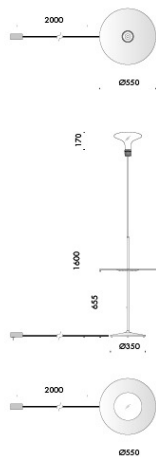

sempreappoggio pz01

Vb4.596.88		110-240V 50-60Hz	IP20	AS	PR	EUR 2.861,00 60 g.l.
Vb4.596.89	non ordinabile	110-240V 50-60Hz	IP20	AS	PR	EUR 3.351,00

spedizione in
giorni lavorativi:

5 g.l. sped. in
max 5 g.l.

20 g.l. sped. in
max 20 g.l.

30 g.l. sped. in
max 30 g.l.

40 g.l. sped. in
max 40 g.l.

60 g.l. sped. in
max 60 g.l.

100 g.l. sped. in
max 100 g.l.

i prezzi indicati sono aggiornati al 07/03/2022. per l'aggiornamento costante fanno fede i prezzi pubblicati nel nostro on line: online.viabizzuno.com