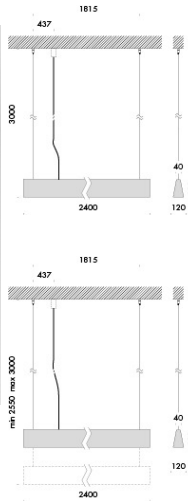

modelli:
barra d'oro fissa con kit di sospensione fissa con cavi 3000mm,
barra d'oro saliscendi con kit per regolazione altezza di sospensione che permette un'escursione massima sull'asse verticale di 450mm, brevetto Viabizzuno,
cablato con sorgente elettronica 3000K Ra95 143W 14300lm.
alimentatore 220-240V 50-60Hz integrato.
accensione della lampada dimmerabile con potenziometro rotativo posizionato sull'apparecchio.
finiture: antracite.