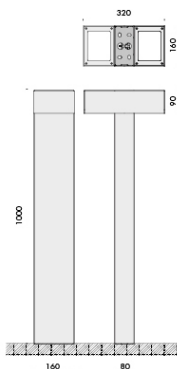

erste 01

Vb1.622.03	240V 50-60Hz	IP65		EUR 1.140,00 60 g.l.
Vb1.622.04	240V 50-60Hz	IP65		EUR 1.140,00 60 g.l.
Vb1.622.05	240V 50-60Hz	IP65		EUR 1.254,00 60 g.l.
Vb1.622.07	240V 50-60Hz	IP65		EUR 1.254,00 60 g.l.

erste 02

Vb1.622.13	240V 50-60Hz	IP65		EUR 1.243,00 60 g.l.
Vb1.622.14	240V 50-60Hz	IP65		EUR 1.243,00 60 g.l.
Vb1.622.15	240V 50-60Hz	IP65		EUR 1.367,00 60 g.l.
Vb1.622.17	240V 50-60Hz	IP65		EUR 1.367,00 60 g.l.

erste 03

Vb1.622.23	240V 50-60Hz	IP65		EUR 1.555,00 60 g.l.
Vb1.622.24	240V 50-60Hz	IP65		EUR 1.555,00 60 g.l.
Vb1.622.25	240V 50-60Hz	IP65		EUR 1.712,00 60 g.l.
Vb1.622.27	240V 50-60Hz	IP65		EUR 1.712,00 60 g.l.