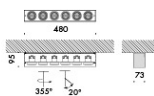

net 24 parete soffitto spot

Vb6.592.41.27		IP20		EUR 361,00	40 g.l.
Vb6.592.42.27		IP20		EUR 434,00	40 g.l.
Vb6.592.44.27		IP20		EUR 434,00	40 g.l.
Vb6.592.41.30		IP20		EUR 361,00	40 g.l.
Vb6.592.42.30		IP20		EUR 434,00	40 g.l.
Vb6.592.44.30		IP20		EUR 434,00	40 g.l.

net 24 parete soffitto diffusa

Vb6.592.45.27	non ordinabile	IP20		EUR 272,00	
Vb6.592.46.27	non ordinabile	IP20		EUR 327,00	
Vb6.592.47.27	non ordinabile	IP20		EUR 327,00	
Vb6.592.45.30	non ordinabile	IP20		EUR 272,00	
Vb6.592.46.30	non ordinabile	IP20		EUR 327,00	
Vb6.592.47.30	non ordinabile	IP20		EUR 327,00	

net 48 parete soffitto diffusa

Vb6.592.60.27	non ordinabile	IP20		EUR 402,00	
Vb6.592.61.27	non ordinabile	IP20		EUR 483,00	
Vb6.592.62.27	non ordinabile	IP20		EUR 483,00	
Vb6.592.60.30	non ordinabile	IP20		EUR 402,00	
Vb6.592.61.30	non ordinabile	IP20		EUR 483,00	
Vb6.592.62.30	non ordinabile	IP20		EUR 483,00	

net 48x6 parete soffitto spot

Vb6.592.51.27		IP20		EUR 627,00	40 g.l.
Vb6.592.52.27		IP20		EUR 753,00	40 g.l.
Vb6.592.54.27		IP20		EUR 753,00	40 g.l.
Vb6.592.51.30		IP20		EUR 627,00	40 g.l.
Vb6.592.52.30		IP20		EUR 753,00	40 g.l.
Vb6.592.54.30		IP20		EUR 753,00	40 g.l.

net 48x4 parete soffitto spot

Vb6.592.56.27	non ordinabile	220-240V 50-60Hz	IP20		EUR 541,00
Vb6.592.57.27	non ordinabile	220-240V 50-60Hz	IP20		EUR 648,00
Vb6.592.59.27	non ordinabile	220-240V 50-60Hz	IP20		EUR 648,00
Vb6.592.56.30	non ordinabile	220-240V 50-60Hz	IP20		EUR 541,00
Vb6.592.57.30	non ordinabile	220-240V 50-60Hz	IP20		EUR 648,00
Vb6.592.59.30	non ordinabile	220-240V 50-60Hz	IP20		EUR 648,00

net 24 parete soffitto dicro

f6.104.10		12V	IP20		~~EUR 450,00~~ EUR 225,00 prezzo netto	60 g.l.

spedizione in
giorni lavorativi:

5 g.l. sped. in
max 5 g.l.

20 g.l. sped. in
max 20 g.l.

30 g.l. sped. in
max 30 g.l.

40 g.l. sped. in
max 40 g.l.

60 g.l. sped. in
max 60 g.l.

100 g.l. sped. in
max 100 g.l.

i prezzi indicati sono aggiornati al 07 03 2022. per l'aggiornamento costante fanno fede i prezzi pubblicati nel nostro on line: online.viabizzuno.com