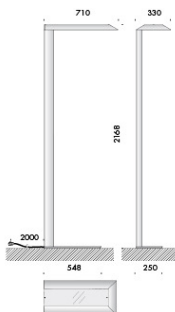

16.64 terra 01

Vb4.090.01	non ordinabile	240V 50-60Hz	IP20		EUR 2.050,00

16.64 terra 02

Vb4.090.11	non ordinabile	240V 50-60Hz	IP20		EUR 2.113,00

16.64 terra soffitto

Vb4.090.21		24Vdc	IP40		EUR 927,00 60 g.l.
Vb4.090.23		24Vdc	IP40		EUR 982,00 40 g.l.
Vb4.090.25		24Vdc	IP40		EUR 1.034,00 40 g.l.

accessori

Vb9.090.96					EUR 63,00 30 g.l.