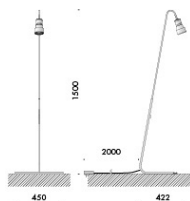

minima terra spot82X79						
Via.590.4005	100-240V 50-60Hz	IP20	AS	PR	EUR 1.308,00	60 g.l.
Via.590.4007	100-240V 50-60Hz	IP20	AS	PR	EUR 1.221,00	60 g.l.
Via.590.4006	100-240V 50-60Hz	IP20	AS	PR	EUR 1.308,00	60 g.l.
Via.590.4008	100-240V 50-60Hz	IP20	AS	PR	EUR 1.221,00	60 g.l.