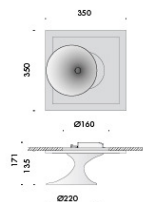

stromba incasso piccolo

Vb6.563.01	240V 50-60 Hz	IP20		EUR 563,00	40 g.l.
a6.563.01	240V 50-60 Hz	IP20		~~EUR 468,00~~ EUR 234,00 prezzo netto	60 g.l.

stromba incasso grande

Vb6.563.20	24Vdc	IP20		EUR 3.018,00	60 g.l.
a6.563.22		IP20		~~EUR 226,00~~ EUR 113,00 prezzo netto	60 g.l.
a6.563.23		IP20		~~EUR 334,00~~ EUR 167,00 prezzo netto	60 g.l.

kit luce diretta

a6.563.21	12V	IP20			EUR 241,00	60 g.l.

sorgente elettronica spot

17.970-3	12Vac	G53		EUR 45,00
17.971-3	12Vac	G53		EUR 45,00
17.972-3	12Vac	G53		EUR 45,00
17.976-3	12Vac	G53		EUR 49,00
17.977-3	12Vac	G53		EUR 49,00
17.973-3	12Vac	G53		EUR 45,00
17.974-3	12Vac	G53		EUR 45,00
17.975-3	12Vac	G53		EUR 45,00
17.978-3	12Vac	G53		EUR 49,00
17.979-3	12Vac	G53		EUR 52,00

accessori

f9.001.11	EUR 36,00	40 g.l.
f9.001.12	EUR 34,00	40 g.l.
f9.001.25	EUR 22,00	40 g.l.
f9.001.27	EUR 20,00	40 g.l.
f9.001.31	EUR 15,00	30 g.l.

sorgente elettronica spot

17.970-2	12Vac	G53		
17.971-2	12Vac	G53		EUR 47,00
17.976-2	12Vac	G53		EUR 45,00

spedizione in
giorni lavorativi:

sped. in
max 5 g.l.

sped. in
max 20 g.l.

sped. in
max 30 g.l.

sped. in
max 40 g.l.

sped. in
max 60 g.l.

sped. in
max 100 g.l.