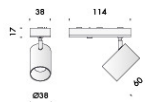

inté 02 trentotto

Vb6.620.91.27	24Vdc	IP20			EUR 292,00	
Vb6.620.92.27	24Vdc	IP20			EUR 292,00	
Vb6.620.94.27	24Vdc	IP20			EUR 292,00	
Vb6.620.95.27	24Vdc	IP20			EUR 292,00	
Vb6.620.91.30	24Vdc	IP20			EUR 292,00	
Vb6.620.92.30	24Vdc	IP20			EUR 292,00	
Vb6.620.94.30	24Vdc	IP20			EUR 292,00	
Vb6.620.95.30	24Vdc	IP20			EUR 292,00	

inté 05 dimmerabile

Vb6.620.70.27.dim	24Vdc	IP20			EUR 80,00	
Vb6.620.71.27.dim	24Vdc	IP20			EUR 80,00	
Vb6.620.70.30.dim	24Vdc	IP20			EUR 80,00	
Vb6.620.71.30.dim	24Vdc	IP20			EUR 80,00	

inté 05

Vb6.620.70.27	24Vdc	IP20			EUR 87,00	
Vb6.620.71.27	24Vdc	IP20			EUR 87,00	
Vb6.620.70.30	24Vdc	IP20			EUR 87,00	
Vb6.620.71.30	24Vdc	IP20			EUR 87,00	

inté 06 dimmerabile

Vb6.620.73.27.dim	24Vdc	IP20			EUR 117,00	
Vb6.620.74.27.dim	24Vdc	IP20			EUR 117,00	
Vb6.620.73.30.dim	24Vdc	IP20			EUR 117,00	
Vb6.620.74.30.dim	24Vdc	IP20			EUR 117,00	

inté 06

Vb6.620.73.27	24Vdc	IP20			EUR 87,00	
Vb6.620.74.27	24Vdc	IP20			EUR 87,00	
Vb6.620.73.30	24Vdc	IP20			EUR 87,00	
Vb6.620.74.30	24Vdc	IP20			EUR 87,00	

inté 07 micromen dimmerabile

Vb6.620.67.27.dim	24Vdc	IP20			EUR 155,00	
Vb6.620.68.27.dim	24Vdc	IP20			EUR 155,00	
Vb6.620.63.27.dim	24Vdc	IP20			EUR 155,00	
Vb6.620.66.27.dim	24Vdc	IP20			EUR 155,00	
Vb6.620.67.30.dim	24Vdc	IP20			EUR 155,00	
Vb6.620.68.30.dim	24Vdc	IP20			EUR 155,00	
Vb6.620.63.30.dim	24Vdc	IP20			EUR 155,00	
Vb6.620.66.30.dim	24Vdc	IP20			EUR 155,00