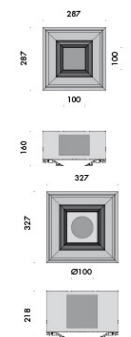

scomparsa totale 100

f6.098.01		EUR 205,00 5 g.l.
f6.098.02		EUR 218,00 30 g.l.
f6.098.03		EUR 251,00 30 g.l.
f6.098.04		EUR 251,00 30 g.l.

spedizione in
giorni lavorativi:

5 g.l. sped. in
max 5 g.l.

20 g.l. sped. in
max 20 g.l.

30 g.l. sped. in
max 30 g.l.

40 g.l. sped. in
max 40 g.l.

60 g.l. sped. in
max 60 g.l.

100 g.l. sped. in
max 100 g.l.

i prezzi indicati sono aggiornati al 07/03/2022. per l'aggiornamento costante fanno fede i prezzi pubblicati nel nostro on line: online.viabizzuno.com