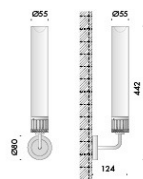

n55 parete con braccio dc01

Via.552.0100 120-240V IP20 AIR PR EUR 571,00
50-60Hz

Via.552.0101 120-240V IP20 AIR PR EUR 516,00
50-60Hz

n55 parete con braccio dc02

Via.552.0104 120-240V IP20 AIR PR EUR 679,00
50-60Hz

Via.552.0105 120-240V IP20 AIR PR EUR 624,00
50-60Hz

n55 parete con braccio hm02

Via.552.0108 120-240V IP20 AIR PR EUR 576,00
50-60Hz

Via.552.0109 120-240V IP20 AIR PR EUR 521,00
50-60Hz

n55 parete con braccio pz03

Via.552.0116 120-240V IP20 AIR PR EUR 759,00
50-60Hz

Via.552.0117 120-240V IP20 AIR PR EUR 704,00
50-60Hz

n55 parete con braccio kk01

Via.552.0112 120-240V IP20 AIR PR EUR 602,00
50-60Hz

Via.552.0113 120-240V IP20 AIR PR EUR 547,00
50-60Hz

n55 parete con braccio spot82x79

Via.552.0114 120-240V IP20 AIR PR EUR 647,00
50-60Hz

Via.552.0115 120-240V IP20 AIR PR EUR 573,00
50-60Hz

n55 parete con braccio dc01

Via.552.0120 120-240V IP20 AIR PR EUR 683,00
50-60Hz

Via.552.0121 120-240V IP20 AIR PR EUR 671,00
50-60Hz

spedizione in
giorni lavorativi:

5 g.l. sped. in
max 5 g.l.

20 g.l. sped. in
max 20 g.l.

30 g.l. sped. in
max 30 g.l.

40 g.l. sped. in
max 40 g.l.

60 g.l. sped. in
max 60 g.l.

100 g.l. sped. in
max 100 g.l.

i prezzi indicati sono aggiornati al 07 03 2022. per l'aggiornamento costante fanno fede i prezzi pubblicati nel nostro on line: online.viabizzuno.com