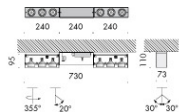

net 48 combi parete soffitto dicro

f6.104.63 240V 50-60Hz IP20 ~~EUR 626,00~~ EUR 313,00 40 g.l.
prezzo netto

spedizione in
giorni lavorativi:

5 g.l. sped. in
max 5 g.l.

20 g.l. sped. in
max 20 g.l.

30 g.l. sped. in
max 30 g.l.

40 g.l. sped. in
max 40 g.l.

60 g.l. sped. in
max 60 g.l.

100 g.l. sped. in
max 100 g.l.

i prezzi indicati sono aggiornati al 07 03 2022. per l'aggiornamento costante fanno fede i prezzi pubblicati nel nostro on line: online.viabizzuno.com