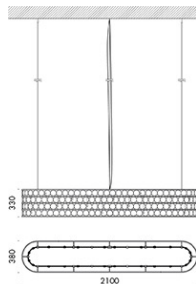

da ma sospensione 64x4

a8.532.14

24Vdc

IP20

EUR 26.270,00 40 g.l.

da ma sospensione 60x6