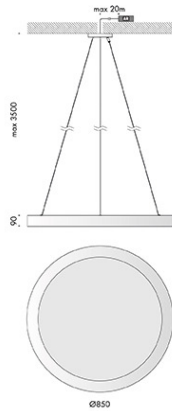

accademi

david chipperfield 2018

accademi

Vb8.637.01

240V
50-60Hz

IP20

AR

EUR 17.640,00 60 g.l.

apparecchio di illuminazione a sospensione per interni IP20, realizzato in alluminio anodizzato e vetro di murano lavorato a mano da maestri vetrai con particolare finitura velata.

eventuali irregolarità del vetro sono garanzia di un prodotto unico, soffiato e realizzato interamente a mano da maestri vetrai.

dimensioni diametro Ø850mm h.90mm, cavo di alimentazione 2x0,75mm² e tre cavi di sospensione in acciaio inox 3000mm inclusi.
cablato con sorgente elettronica lineare 2700K Ra95 96W per luce diretta e 6x23,5W per luce indiretta.
alimentatore 240V 50-60Hz incluso, da installare remoto.
finiture: ottone ap-s.

spedizione in
giorni lavorativi:

5 g.l.

sped. in
max 5 g.l.

20
g.l.

sped. in
max 20 g.l.

30
g.l.

sped. in
max 30 g.l.

40
g.l.

sped. in
max 40 g.l.

60
g.l.

sped. in
max 60 g.l.

100
g.l.

sped. in
max 100 g.l.

i prezzi indicati sono aggiornati al 07/03/2022. per l'aggiornamento costante fanno fede i prezzi pubblicati nel nostro on line: online.viabizzuno.com