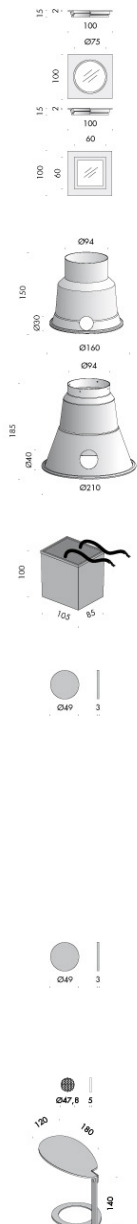

m44

marionanni 2001

componenti

f6.044.82	~~EUR 90,00~~ 60 g.l.	~~-50%~~ EUR 45,00 prezzo netto
f6.044.84	~~EUR 112,00~~ 60 g.l.	~~-50%~~ EUR 56,00 prezzo netto

accessori

f6.044.91	~~EUR 32,00~~ 60 g.l.	~~-50%~~ EUR 16,00 prezzo netto
f6.044.92	~~EUR 38,00~~ 60 g.l.	~~-50%~~ EUR 19,00 prezzo netto

accessori

f6.004.14	240/12V IP68		EUR 111,00 60 g.l.

accessori

f9.005.31	~~EUR 12,00~~ 60 g.l.	~~-50%~~ EUR 6,00 prezzo netto
f9.005.32	~~EUR 12,00~~ 60 g.l.	~~-50%~~ EUR 6,00 prezzo netto
f9.005.33	~~EUR 12,00~~ 60 g.l.	~~-50%~~ EUR 6,00 prezzo netto
f9.005.35	~~EUR 12,00~~ 60 g.l.	~~-50%~~ EUR 6,00 prezzo netto
f9.005.37	~~EUR 12,00~~ 60 g.l.	~~-50%~~ EUR 6,00 prezzo netto
f9.005.40	~~EUR 56,00~~ 60 g.l.	~~-50%~~ EUR 28,00 prezzo netto
f9.001.33	EUR 10,00 60 g.l.	
f6.044.83	~~EUR 126,00~~ 60 g.l.	~~-50%~~ EUR 63,00 prezzo netto

spedizione in 5 g.l. sped. in 20 g.l. sped. in 30 g.l. sped. in 40 g.l. sped. in 60 g.l. sped. in 100 g.l. sped. in max 100 g.l.

i prezzi indicati sono aggiornati al 07 03 2022. per l'aggiornamento costante fanno fede i prezzi pubblicati nel nostro on line: online.viabizzuno.com