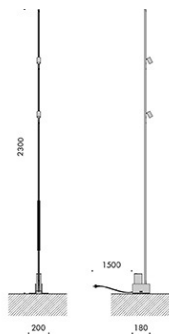

traccia terra 06

Via.642.0006

100-240V
50-60Hz

IP20

EUR 1.213,00 30 g.l.