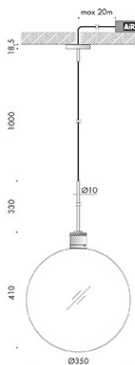

n55 sospensione oma03

Via.552.0452	220-240V 50-60Hz	IP20			EUR 1.183,00		40 g.l.
Via.552.0453	220-240V 50-60Hz	IP20			EUR 1.130,00		40 g.l.