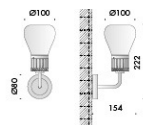

n55 parete con braccio dc01

Via.552.0100 120-240V IP20 AIR PR EUR 571,00
50-60Hz

Via.552.0101 120-240V IP20 AIR PR EUR 516,00
50-60Hz

n55 parete con braccio dc02

Via.552.0104 120-240V IP20 AIR PR EUR 679,00
50-60Hz

Via.552.0105 120-240V IP20 AIR PR EUR 624,00
50-60Hz

n55 parete con braccio hm02

Via.552.0108 120-240V IP20 AIR PR EUR 576,00
50-60Hz

Via.552.0109 120-240V IP20 AIR PR EUR 521,00
50-60Hz

n55 parete con braccio pz03

Via.552.0116 120-240V IP20 AIR PR EUR 759,00
50-60Hz

Via.552.0117 120-240V IP20 AIR PR EUR 704,00
50-60Hz

n55 parete con braccio kk01

Via.552.0112 120-240V IP20 AIR PR EUR 602,00
50-60Hz

Via.552.0113 120-240V IP20 AIR PR EUR 547,00
50-60Hz

n55 parete con braccio spot82x79

Via.552.0114 120-240V IP20 AIR PR EUR 647,00
50-60Hz

Via.552.0115 120-240V IP20 AIR PR EUR 573,00
50-60Hz

n55 parete con braccio dc01

Via.552.0120 120-240V IP20 AIR PR EUR 683,00
50-60Hz

Via.552.0121 120-240V IP20 AIR PR EUR 671,00
50-60Hz

spedizione in
giorni lavorativi:

5 g.l. sped. in
max 5 g.l.

20 g.l. sped. in
max 20 g.l.

30 g.l. sped. in
max 30 g.l.

40 g.l. sped. in
max 40 g.l.

60 g.l. sped. in
max 60 g.l.

100 g.l. sped. in
max 100 g.l.

i prezzi indicati sono aggiornati al 07 03 2022. per l'aggiornamento costante fanno fede i prezzi pubblicati nel nostro on line: online.viabizzuno.com