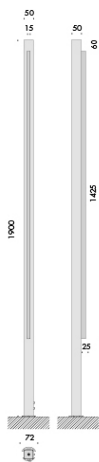

square tube 1000

Vb4.127.02	240V 50-60Hz	IP65		EUR 906,00 40 g.l.
Vb4.127.04	240V 50-60Hz	IP65		EUR 906,00 40 g.l.
Vb4.127.06	240V 50-60Hz	IP65		EUR 906,00 40 g.l.
Vb4.127.08	240V 50-60Hz	IP65		EUR 906,00 40 g.l.

square tube 1600

Vb4.127.12	240V 50-60Hz	IP65		EUR 1.103,00 40 g.l.
Vb4.127.14	240V 50-60Hz	IP65		EUR 1.103,00 40 g.l.
Vb4.127.16	240V 50-60Hz	IP65		EUR 1.103,00 40 g.l.
Vb4.127.18	240V 50-60Hz	IP65		EUR 1.103,00 40 g.l.
f4.127.12	240V 50-60Hz	IP65		~~EUR 766,00~~ -50% EUR 383,00 prezzo netto

square tube 1900

Vb4.127.22	240V 50-60Hz	IP65		EUR 1.272,00 40 g.l.
Vb4.127.24	240V 50-60Hz	IP65		EUR 1.272,00 40 g.l.
Vb4.127.26	240V 50-60Hz	IP65		EUR 1.272,00 40 g.l.
Vb4.127.28	240V 50-60Hz	IP65		EUR 1.272,00 40 g.l.

accessori

f9.009.01	EUR 39,00 40 g.l.