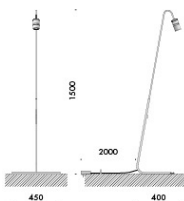

minima terra spot55X37

Via.590.4001	100-240V 50-60Hz	IP20	AS	PR	EUR 1.262,00	60 g.l.
Via.590.4003	100-240V 50-60Hz	IP20	AS	PR	EUR 1.178,00	60 g.l.
Via.590.4002	100-240V 50-60Hz	IP20	AS	PR	EUR 1.262,00	60 g.l.
Via.590.4004	100-240V 50-60Hz	IP20	AS	PR	EUR 1.178,00	60 g.l.

spedizione in
giorni lavorativi:

5 g.l. sped. in
max 5 g.l.

20 g.l. sped. in
max 20 g.l.

30 g.l. sped. in
max 30 g.l.

40 g.l. sped. in
max 40 g.l.

60 g.l. sped. in
max 60 g.l.

100 g.l. sped. in
max 100 g.l.

i prezzi indicati sono aggiornati al 07 03 2022. per l'aggiornamento costante fanno fede i prezzi pubblicati nel nostro on line: online.viabizzuno.com