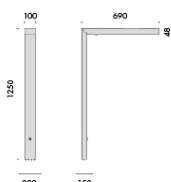

c100 tavolo 01 dx

Vb2.084.11	220-240V 50-60Hz	IP20		EUR 1.752,00
Vb2.084.12	220-240V 50-60Hz	IP20		EUR 1.752,00

c100 tavolo 01 sx

Vb2.084.13	220-240V 50-60Hz	IP20		EUR 1.752,00
Vb2.084.14	220-240V 50-60Hz	IP20		EUR 1.752,00

c100 tavolo 02 dx

Vb2.084.16	220-240V 50-60Hz	IP20		EUR 2.086,00
Vb2.084.17	220-240V 50-60Hz	IP20		EUR 2.086,00

c100 tavolo 02 sx

Vb2.084.18	220-240V 50-60Hz	IP20		EUR 2.086,00
Vb2.084.19	220-240V 50-60Hz	IP20		EUR 2.086,00

c100 terra 01 dx

Vb4.084.21	220-240V 50-60Hz	IP20		EUR 2.226,00
Vb4.084.22	220-240V 50-60Hz	IP20		EUR 2.226,00