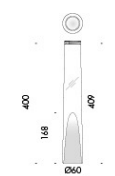

domenico de palo

Vb9.580.114.t EUR 284,00 30 g.l.