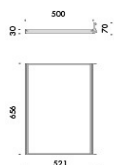

men sole 500x333/03

f7.528.44.2				EUR 502,00	40 g.l.
f7.528.45.2				EUR 462,00	40 g.l.
Vb7.528.123				EUR 502,00	40 g.l.

men sole 500x333/04

Vb7.528.86	24Vdc	IP20		EUR 735,00	40 g.l.
Vb7.528.87	24Vdc	IP20		EUR 672,00	40 g.l.
Vb7.528.88	24Vdc	IP20		EUR 735,00	40 g.l.

micromen

Vb9.528.55.1	24Vdc	IP20		EUR 114,00	40 g.l.
Vb9.528.56	24Vdc	IP20		EUR 114,00	40 g.l.
Vb9.528.57	24Vdc	IP20		EUR 147,00	40 g.l.
Vb9.528.58	24Vdc	IP20		EUR 147,00	40 g.l.

componenti

f9.528.77				EUR 129,00	40 g.l.
Vb9.528.77.n				EUR 129,00	40 g.l.

men sole 500x656/01

Vb7.528.46.2	24Vdc	IP20		EUR 869,00	40 g.l.
Vb7.528.47.2	24Vdc	IP20		EUR 797,00	40 g.l.
Vb7.528.131	24Vdc	IP20		EUR 869,00	40 g.l.

men sole 500x656/02

Vb7.528.48.2	24Vdc	IP20		EUR 985,00	40 g.l.
Vb7.528.49.2	24Vdc	IP20		EUR 901,00	30 g.l.
Vb7.528.132	24Vdc	IP20		EUR 985,00	40 g.l.

men sole 500x656/03

f7.528.50.2				EUR 527,00	40 g.l.
f7.528.51.2				EUR 485,00	40 g.l.
Vb7.528.133				EUR 527,00	40 g.l.

spedizione in
giorni lavorativi:

5 g.l. sped. in
max 5 g.l.

20 g.l. sped. in
max 20 g.l.

30 g.l. sped. in
max 30 g.l.

40 g.l. sped. in
max 40 g.l.

60 g.l. sped. in
max 60 g.l.

100 g.l. sped. in
max 100 g.l.

i prezzi indicati sono aggiornati al 07/03/2022. per l'aggiornamento costante fanno fede i prezzi pubblicati nel nostro on line: online.viabizzuno.com