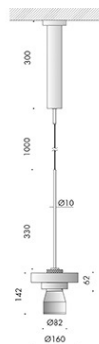

n55 sospensione biemissione spot82x79

Via.552.706	110-240V 50-60Hz	IP20	A		EUR 1.565,00	🚚 60 g.l.
Via.552.707	110-240V 50-60Hz	IP20	A		EUR 1.505,00	🚚 60 g.l.