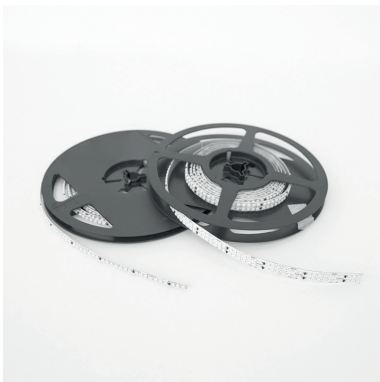

linea di luce

linea di luce Viabizzuno in bobina adesiva da applicare su profili in alluminio.

modelli:

linea di luce rgb cablata con sorgente elettronica con limitatore di corrente integrato 14W/m 3x24Vdc pwm di dimensioni 11x6000mm sezionabile ogni 98,33mm.

linea di luce Ra90/6 cablata con sorgente elettronica con limitatore di corrente integrato Ra90 2700K, 3000K, 4000K 6W/m 24Vdc di dimensioni 5,5x5000mm sezionabile ogni 20mm.

linea di luce Ra90/13 cablata con sorgente elettronica con limitatore di corrente integrato Ra90 2700K, 3000K, 4000K 13W/m 24Vdc di dimensioni 6x5000mm sezionabile ogni 29,4mm.

linea di luce Ra95/13				
Vb6.250.121	24Vdc		EUR 361,00	30 g.l.
Vb6.250.122	24Vdc		EUR 361,00	5 g.l.
Vb6.250.123	24Vdc		EUR 447,00	30 g.l.
Vb6.250.124	24Vdc		EUR 447,00	40 g.l.
linea di luce Ra95/26				
Vb6.250.155	24Vdc		EUR 620,00	30 g.l.
Vb6.250.156	24Vdc		EUR 620,00	5 g.l.
Vb6.250.157	24Vdc		EUR 735,00	40 g.l.
Vb6.250.158	24Vdc		EUR 735,00	40 g.l.
Vb6.250.130	24Vdc		EUR 808,00	40 g.l.
linea di luce Ra90/6				
Vb6.250.111	24Vdc		EUR 112,00	30 g.l.
Vb6.250.112	24Vdc		EUR 112,00	30 g.l.
Vb6.250.113	24Vdc		EUR 112,00	30 g.l.
linea di luce Ra90/13				
Vb6.250.181	24Vdc		EUR 140,00	30 g.l.
Vb6.250.182	24Vdc		EUR 140,00	40 g.l.
Vb6.250.183	24Vdc		EUR 140,00	30 g.l.
linea di luce Ra90/26				
Vb6.250.191	24Vdc		EUR 240,00	30 g.l.
Vb6.250.192	24Vdc		EUR 240,00	40 g.l.
Vb6.250.193	24Vdc		EUR 240,00	30 g.l.
linea di luce rgb				
f6.250.25.1	3x24Vdc pwm		EUR 534,00	40 g.l.
linea di luce Ra80/20				
f6.250.51	24Vdc		EUR 310,00	60 g.l.
linea di luce rgb+w				
Vb6.250.901	24Vdc		EUR 606,00	20 g.l.
Vb6.250.902	24Vdc		EUR 615,00	20 g.l.
linea di luce Ra80/6				
f6.250.31	24Vdc		EUR 177,00	40 g.l.
f6.250.33	24Vdc		EUR 256,00	40 g.l.
linea di luce Ra80/12				
f6.250.41	24Vdc		EUR 231,00	60 g.l.
f6.250.44	24Vdc		EUR 312,00	40 g.l.
linea di luce Ra80/20				
f6.250.53	24Vdc		EUR 400,00	40 g.l.

spedizione in
giorni lavorativi:

5 g.l. sped. in
max 5 g.l.

20 g.l. sped. in
max 20 g.l.

30 g.l. sped. in
max 30 g.l.

40 g.l. sped. in
max 40 g.l.

60 g.l. sped. in
max 60 g.l.

100 g.l. sped. in
max 100 g.l.

i prezzi indicati sono aggiornati al 07 03 2022. per l'aggiornamento costante fanno fede i prezzi pubblicati nel nostro on line: online.viabizzuno.com