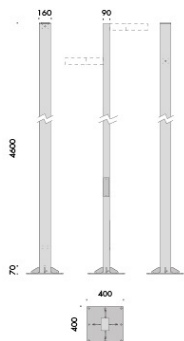

martinoeFFe palo A1

Vb4.611.01

EUR 1.783,00 60 g.l.

Vb4.611.02

EUR 1.783,00 60 g.l.

Vb4.611.03

EUR 1.961,00 60 g.l.

Vb4.611.04

EUR 1.961,00 60 g.l.

martinoeFFe palo A2

Vb4.611.06

EUR 2.141,00 60 g.l.

Vb4.611.07

EUR 2.141,00 60 g.l.

Vb4.611.08

EUR 2.354,00 60 g.l.

Vb4.611.09

EUR 2.354,00 60 g.l.