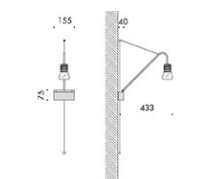

minima parete spot55x37

Via.590.5001	120-277V 50-60Hz	IP20	AI	PR	EUR 1.206,00	60 g.l.
Via.590.5003	120-277V 50-60Hz	IP20	AI	PR	EUR 1.121,00	60 g.l.
Via.590.5002	120-277V 50-60Hz	IP20	AI	PR	EUR 1.206,00	60 g.l.
Via.590.5004	120-277V 50-60Hz	IP20	AI	PR	EUR 1.121,00	60 g.l.

minima parete spot82x79

Via.590.5005	120-277V 50-60Hz	IP20	AI	PR	EUR 1.252,00	60 g.l.
Via.590.5007	120-277V 50-60Hz	IP20	AI	PR	EUR 1.164,00	60 g.l.
Via.590.5006	120-277V 50-60Hz	IP20	AI	PR	EUR 1.252,00	60 g.l.
Via.590.5008	120-277V 50-60Hz	IP20	AI	PR	EUR 1.164,00	60 g.l.

minima parete hm01

Via.590.5009	120-277V 50-60Hz	IP20	AI	PR	EUR 1.176,00	60 g.l.
Via.590.5011	120-277V 50-60Hz	IP20	AI	PR	EUR 1.107,00	60 g.l.
Via.590.5010	120-277V 50-60Hz	IP20	AI	PR	EUR 1.176,00	60 g.l.
Via.590.5012	120-277V 50-60Hz	IP20	AI	PR	EUR 1.107,00	60 g.l.

minima parete hm02

Via.590.5013	120-277V 50-60Hz	IP20	AI	PR	EUR 1.181,00	60 g.l.
Via.590.5015	120-277V 50-60Hz	IP20	AI	PR	EUR 1.112,00	60 g.l.
Via.590.5014	120-277V 50-60Hz	IP20	AI	PR	EUR 1.181,00	60 g.l.
Via.590.5016	120-277V 50-60Hz	IP20	AI	PR	EUR 1.112,00	60 g.l.

minima parete pz03

Via.590.5017	120-277V 50-60Hz	IP20	AI	PR	EUR 1.364,00	60 g.l.
Via.590.5019	120-277V 50-60Hz	IP20	AI	PR	EUR 1.295,00	60 g.l.
Via.590.5018	120-277V 50-60Hz	IP20	AI	PR	EUR 1.364,00	60 g.l.
Via.590.5020	120-277V 50-60Hz	IP20	AI	PR	EUR 1.295,00	60 g.l.

minima parete rdai01

Via.590.5021	120-277V 50-60Hz	IP20	AI	PR	EUR 1.377,00	60 g.l.
Via.590.5023	120-277V 50-60Hz	IP20	AI	PR	EUR 1.308,00	60 g.l.
Via.590.5022	120-277V 50-60Hz	IP20	AI	PR	EUR 1.377,00	60 g.l.
Via.590.5024	120-277V 50-60Hz	IP20	AI	PR	EUR 1.308,00	60 g.l.

spedizione in
giorni lavorativi:

5 g.l. sped. in
max 5 g.l.

20 g.l. sped. in
max 20 g.l.

30 g.l. sped. in
max 30 g.l.

40 g.l. sped. in
max 40 g.l.

60 g.l. sped. in
max 60 g.l.

100 g.l. sped. in
max 100 g.l.