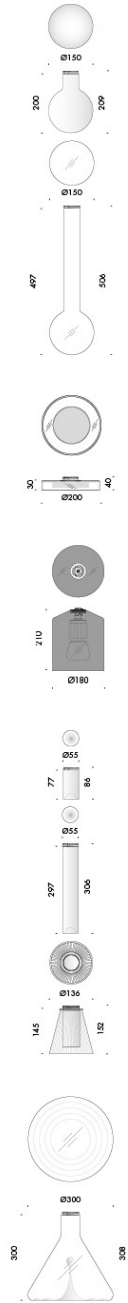

mario nanni

Vb9.580.03.s EUR 135,00 30 g.l.

Vb9.580.04.t EUR 185,00 30 g.l.

neri&hu

Vb9.580.116.ts EUR 378,00 30 g.l.

luigi lanzi

Vb9.580.170 EUR 800,00 40 g.l.

david chipperfield