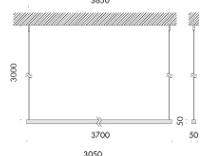

f8.126.53 240V 50-60Hz IP20 ~~EUR 990,00~~ -50% 60 g.l. EUR 495,00 prezzo netto