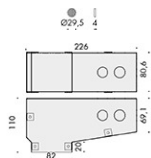

m1 micro incasso orientabile 90x90

Vb6.607.65.30.n	IP20		EUR 203,00
Vb6.607.68.30	IP20		EUR 243,00
Vb6.607.69.30	IP20		EUR 203,00
Vb6.607.69.30.n	IP20		EUR 203,00
Vb6.607.72.30	IP20		EUR 243,00

accessori

Vb9.605.10	EUR 10,00
Vb6.606.85	EUR 93,00

m1 micro incasso orientabile 110x110

Vb6.608.61.27	IP20		EUR 204,00
Vb6.608.61.27.n	IP20		EUR 204,00
Vb6.608.64.27	IP20		EUR 245,00
Vb6.608.65.27	IP20		EUR 217,00
Vb6.608.65.27.n	IP20		EUR 217,00
Vb6.608.68.27	IP20		EUR 262,00
Vb6.608.69.27	IP20		EUR 217,00
Vb6.608.69.27.n	IP20		EUR 217,00
Vb6.608.72.27	IP20		EUR 262,00
Vb6.608.61.30	IP20		EUR 204,00
Vb6.608.61.30.n	IP20		EUR 204,00
Vb6.608.64.30	IP20		EUR 245,00
Vb6.608.65.30	IP20		EUR 217,00
Vb6.608.65.30.n	IP20		EUR 217,00
Vb6.608.68.30	IP20		EUR 262,00
Vb6.608.69.30	IP20		EUR 217,00
Vb6.608.69.30.n	IP20		EUR 217,00
Vb6.608.72.30	IP20		EUR 262,00