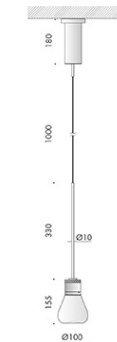

n55 sospensione hm02

Via.552.0404	120-240V 50-60Hz	IP20			EUR 710,00	
Via.552.0405	120-240V 50-60Hz	IP20			EUR 657,00	

n55 sospensione hm02

Via.552.0440	220-240V 50-60Hz	IP20			EUR 623,00	
Via.552.0441	220-240V 50-60Hz	IP20			EUR 570,00	

n55 sospensione biemissione hm02

Via.552.700	110-240V 50-60Hz	IP20			EUR 1.494,00	
Via.552.701	110-240V 50-60Hz	IP20			EUR 1.453,00	

spedizione in
giorni lavorativi:

5 g.l. sped. in
max 5 g.l.

20 g.l. sped. in
max 20 g.l.

30 g.l. sped. in
max 30 g.l.

40 g.l. sped. in
max 40 g.l.

60 g.l. sped. in
max 60 g.l.

100 g.l. sped. in
max 100 g.l.

i prezzi indicati sono aggiornati al 07 03 2022. per l'aggiornamento costante fanno fede i prezzi pubblicati nel nostro on line: online.viabizzuno.com