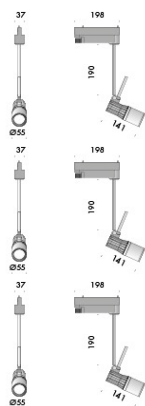

dca binario

david chipperfield 2010

dca binario

Vb7.220.75.27	240V 50-60Hz	IP20		EUR 767,00	60 g.l.
Vb7.220.76.27	240V 50-60Hz	IP20		EUR 767,00	60 g.l.
Vb7.220.78.27	240V 50-60Hz	IP20		EUR 767,00	60 g.l.
Vb7.220.75.30	240V 50-60Hz	IP20		EUR 767,00	60 g.l.
Vb7.220.76.30	240V 50-60Hz	IP20		EUR 767,00	60 g.l.
Vb7.220.78.30	240V 50-60Hz	IP20		EUR 767,00	60 g.l.
Vb7.220.75.30v	240V 50-60Hz	IP20		EUR 767,00	60 g.l.
Vb7.220.76.30v	240V 50-60Hz	IP20		EUR 767,00	60 g.l.
Vb7.220.78.30v	240V 50-60Hz	IP20		EUR 767,00	60 g.l.

dca binario

Vb7.220.81.27	240V 50-60Hz	IP20		EUR 778,00	60 g.l.
Vb7.220.82.27	240V 50-60Hz	IP20		EUR 778,00	60 g.l.
Vb7.220.84.27	240V 50-60Hz	IP20		EUR 793,00	60 g.l.
Vb7.220.81.30	240V 50-60Hz	IP20		EUR 778,00	60 g.l.
Vb7.220.82.30	240V 50-60Hz	IP20		EUR 778,00	60 g.l.
Vb7.220.84.30	240V 50-60Hz	IP20		EUR 793,00	60 g.l.
Vb7.220.81.30v	240V 50-60Hz	IP20		EUR 778,00	60 g.l.
Vb7.220.82.30v	240V 50-60Hz	IP20		EUR 778,00	60 g.l.
Vb7.220.84.30v	240V 50-60Hz	IP20		EUR 793,00	60 g.l.

dca binario

Vb7.220.91.27	240V 50-60Hz	IP20		EUR 778,00	60 g.l.
Vb7.220.92.27	240V 50-60Hz	IP20		EUR 778,00	60 g.l.
Vb7.220.94.27	240V 50-60Hz	IP20		EUR 793,00	60 g.l.
Vb7.220.91.30	240V 50-60Hz	IP20		EUR 778,00	60 g.l.
Vb7.220.92.30	240V 50-60Hz	IP20		EUR 778,00	60 g.l.
Vb7.220.94.30	240V 50-60Hz	IP20		EUR 793,00	60 g.l.
Vb7.220.91.30v	240V 50-60Hz	IP20		EUR 778,00	60 g.l.
Vb7.220.92.30v	240V 50-60Hz	IP20		EUR 778,00	60 g.l.
Vb7.220.94.30v	240V 50-60Hz	IP20		EUR 793,00	60 g.l.

spedizione in
giorni lavorativi:

sped. in
max 5 g.l.

sped. in
max 20 g.l.

sped. in
max 30 g.l.

sped. in
max 40 g.l.

sped. in
max 60 g.l.

sped. in
max 100 g.l.

i prezzi indicati sono aggiornati al 07 03 2022. per l'aggiornamento costante fanno fede i prezzi pubblicati nel nostro on line: online.viabizzuno.com