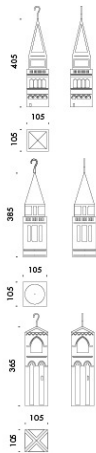

campanili di luce

a8.539.11 240V IP43 [AS] EUR 641,00 60 g.l.

50-60Hz

a8.539.07 240V IP43 [AS] EUR 641,00 60 g.l.

50-60Hz

a8.539.09 240V IP43 [AS] EUR 641,00 60 g.l.

50-60Hz

accessori

a9.539.85 EUR 528,00 60 g.l.

spedizione in
giorni lavorativi:

5 g.l.

sped. in
max 5 g.l.

20 g.l.

sped. in
max 20 g.l.

30 g.l.

sped. in
max 30 g.l.

40 g.l.

sped. in
max 40 g.l.

60 g.l.

sped. in
max 60 g.l.

100 g.l.

sped. in
max 100 g.l.

i prezzi indicati sono aggiornati al 07 03 2022. per l'aggiornamento costante fanno fede i prezzi pubblicati nel nostro on line: online.viabizzuno.com