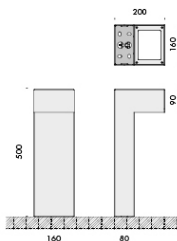

erste 01

Vb1.622.03	240V 50-60Hz	IP65		EUR 1.140,00 60 g.l.
Vb1.622.04	240V 50-60Hz	IP65		EUR 1.140,00 60 g.l.
Vb1.622.05	240V 50-60Hz	IP65		EUR 1.254,00 60 g.l.
Vb1.622.07	240V 50-60Hz	IP65		EUR 1.254,00 60 g.l.

erste 02

Vb1.622.13	240V 50-60Hz	IP65		EUR 1.243,00 60 g.l.
Vb1.622.14	240V 50-60Hz	IP65		EUR 1.243,00 60 g.l.
Vb1.622.15	240V 50-60Hz	IP65		EUR 1.367,00 60 g.l.
Vb1.622.17	240V 50-60Hz	IP65		EUR 1.367,00 60 g.l.

erste 03

Vb1.622.23	240V 50-60Hz	IP65		EUR 1.555,00 60 g.l.
Vb1.622.24	240V 50-60Hz	IP65		EUR 1.555,00 60 g.l.
Vb1.622.25	240V 50-60Hz	IP65		EUR 1.712,00 60 g.l.
Vb1.622.27	240V 50-60Hz	IP65		EUR 1.712,00 60 g.l.