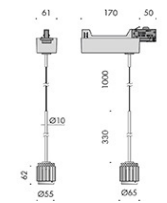

n55 binario sospensione

Vb7.580.152.27	240V 50-60Hz	IP20	A	ff	PR	EUR 633,00	40 g.l.
Vb7.580.153.27	240V 50-60Hz	IP20	A	ff	PR	EUR 579,00	40 g.l.
Vb7.580.154.27	240V 50-60Hz	IP20	A	ff	PR	EUR 633,00	40 g.l.
Vb7.580.152.30	240V 50-60Hz	IP20	A	ff	PR	EUR 633,00	40 g.l.
Vb7.580.153.30	240V 50-60Hz	IP20	A	ff	PR	EUR 579,00	40 g.l.
Vb7.580.154.30	240V 50-60Hz	IP20	A	ff	PR	EUR 633,00	40 g.l.
Vb7.580.152.30v	240V 50-60Hz	IP20	A	ff	PR	EUR 633,00	40 g.l.
Vb7.580.153.30v	240V 50-60Hz	IP20	A	ff	PR	EUR 579,00	40 g.l.
Vb7.580.154.30v	240V 50-60Hz	IP20	A	ff	PR	EUR 633,00	40 g.l.

spedizione in
giorni lavorativi:

5 g.l. sped. in
max 5 g.l.

20 g.l. sped. in
max 20 g.l.

30 g.l. sped. in
max 30 g.l.

40 g.l. sped. in
max 40 g.l.

60 g.l. sped. in
max 60 g.l.

100 g.l. sped. in
max 100 g.l.

i prezzi indicati sono aggiornati al 07/03/2022. per l'aggiornamento costante fanno fede i prezzi pubblicati nel nostro on line: online.viabizzuno.com