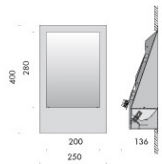

m1 grande

marionanni 1994

m1 grande fluo

f6.001.78	240V 50-60Hz	IP40		~~EUR 278,00~~ -50% EUR 139,00 prezzo netto	60 g.l.

m1 grande halo

f6.001.80	250V 50-60Hz	IP20		~~EUR 202,00~~ -50% EUR 101,00 prezzo netto	60 g.l.
f6.001.81	250V 50-60Hz	IP20		~~EUR 202,00~~ -50% EUR 101,00 prezzo netto	60 g.l.

m1 grande alogenuri

f6.001.82	230V 50Hz	IP20		~~EUR 278,00~~ -50% EUR 139,00 prezzo netto	

spedizione in
giorni lavorativi:

5 g.l.

sped. in
max 5 g.l.

20 g.l.

sped. in
max 20 g.l.

30 g.l.

sped. in
max 30 g.l.

40 g.l.

sped. in
max 40 g.l.

60 g.l.

sped. in
max 60 g.l.

100 g.l.

sped. in
max 100 g.l.

i prezzi indicati sono aggiornati al 07/03/2022. per l'aggiornamento costante fanno fede i prezzi pubblicati nel nostro on line: online.viabizzuno.com