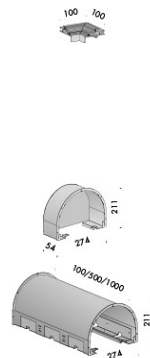

raccordi angolari esterni

f6.070.26	EUR 26,00	40 g.l.
f6.070.26.c	EUR 40,00	40 g.l.
f6.070.26.n	EUR 41,00	30 g.l.
f6.070.26.o	EUR 40,00	40 g.l.