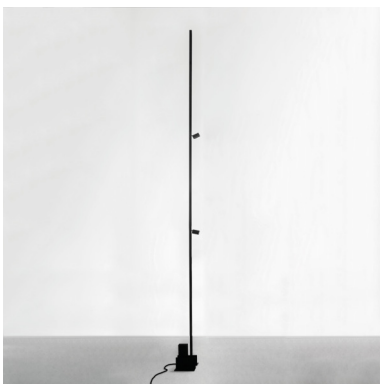

traccia terra

marionanni 2018

apparecchio di illuminazione da terra IP20.
realizzato con microtraccia, presenta una gola di larghezza
10mm con cavo di sezione 10,6x4,2mm e conduttori
2x1mm².

dimensioni 180x200mm h.2300mm.

modelli:

traccia terra 01 con n55 Ra98 3x9,7W 3x1240lm ottiche
30°.

traccia terra 02 con micromen 3x1W 3x85lm ottiche 23°.

traccia terra 03 con ecomini 2x12,7W 2x1000lm ottiche 31°

e 13x8 510mm 7,5W 600lm luce diffusa.

traccia terra 04 con ecomini 3x12,7W 3x1000lm ottiche 31°.

traccia terra 05 con trentotto 2x5,6W 2x544lm ottiche 41° e

13x8 510mm 7,5W 600lm luce diffusa.

traccia terra 06 con trentotto 3x5,6W 3x544lm ottiche 41°.

cablati con sorgente elettronica 2700K.

cavo con spina e alimentatore 100-240V 50-60Hz incluso.

finiture: nero55, base in acciaio forgiato non lavorato.

eventuali segni o imperfezioni garantiscono unicità

dell'oggetto.

personalizza la tua luce,

vai su www.Viabizzuno.com