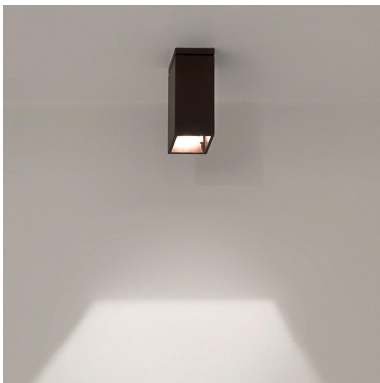

m1 micro 90° soffitto

marionanni gianmarco cavagnino 2008

m1 micro 90° plafone

f6.000.41	12V	IP20		~~EUR 148,00~~ -50% EUR 74,00 prezzo netto	60 g.l.
f6.000.44	12V	IP20		~~EUR 174,00~~ -50% EUR 87,00 prezzo netto	60 g.l.

m1 micro 90° plafone led

f6.000.52	12-24Vdc	IP20		~~EUR 188,00~~ -50% EUR 94,00 prezzo netto	60 g.l.
f6.000.53	12-24Vdc	IP20		~~EUR 188,00~~ -50% EUR 94,00 prezzo netto	60 g.l.
f6.000.54	12-24Vdc	IP20		~~EUR 200,00~~ -50% EUR 100,00 prezzo netto	60 g.l.