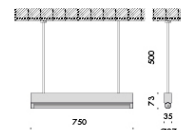

modelli:
linee sospensione dotata di due tige rigide 500mm.
linee soffitto.
cablato con sorgente elettronica 3000K Ra95 fino a 38W.
alimentatore 240V 50-60Hz incluso.
finiture: argento antico.

linee sospensione