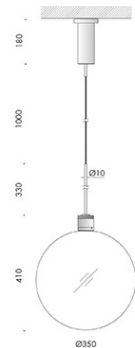

n55 sospensione oma03

Via.552.0416	120-240V 50-60Hz	IP20			EUR 1.270,00		60 g.l.
Via.552.0417	120-240V 50-60Hz	IP20			EUR 1.217,00		60 g.l.