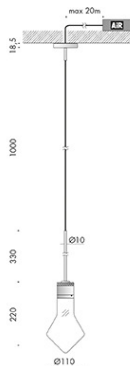

n55 sospensione mk02

Via.552.0670	120-240V 50-60Hz	IP20	AI	pr	EUR 1.425,00	🛒 60 g.l.
Via.552.0671	120-240V 50-60Hz	IP20	AI	pr	EUR 1.372,00	🛒 60 g.l.