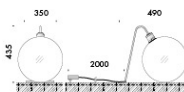

minima tavolo oma03

Via.590.2017	100-240V 50-60Hz	IP20	AS	PR	EUR 1.446,00	60 g.l.
Via.590.2019	100-240V 50-60Hz	IP20	AS	PR	EUR 1.389,00	60 g.l.
Via.590.2018	100-240V 50-60Hz	IP20	AS	PR	EUR 1.446,00	60 g.l.
Via.590.2020	100-240V 50-60Hz	IP20	AS	PR	EUR 1.389,00	60 g.l.