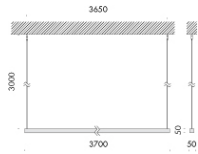

square system 1x darklight*

f8.126.54

240V
50-60Hz

IP20

~~EUR 1.038,00~~ 60 g.l.
-50%
EUR 519,00
prezzo netto

accessori

f9.007.21

~~EUR 76,00~~ 60 g.l.
-50%
EUR 38,00
prezzo netto

spedizione in
giorni lavorativi:

5 g.l. sped. in
max 5 g.l.

20 g.l. sped. in
max 20 g.l.

30 g.l. sped. in
max 30 g.l.

40 g.l. sped. in
max 40 g.l.

60 g.l. sped. in
max 60 g.l.

100 g.l. sped. in
max 100 g.l.

i prezzi indicati sono aggiornati al 07 03 2022. per l'aggiornamento costante fanno fede i prezzi pubblicati nel nostro on line: online.viabizzuno.com