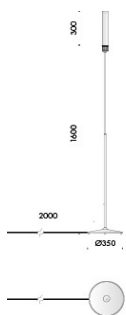

sempreluce dc02

Vb4.596.80	non ordinabile	110-240V 50-60Hz	IP20	AS	PR	EUR 1.674,00
Vb4.596.81	non ordinabile	110-240V 50-60Hz	IP20	AS	PR	EUR 1.929,00

spedizione in
giorni lavorativi:

5 g.l. sped. in
max 5 g.l.

20 g.l. sped. in
max 20 g.l.

30 g.l. sped. in
max 30 g.l.

40 g.l. sped. in
max 40 g.l.

60 g.l. sped. in
max 60 g.l.

100 g.l. sped. in
max 100 g.l.

i prezzi indicati sono aggiornati al 07 03 2022. per l'aggiornamento costante fanno fede i prezzi pubblicati nel nostro on line: online.viabizzuno.com