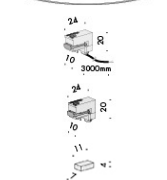

microtraccia

Vb6.619.14	EUR 58,00	5 g.l.
Vb6.619.18	EUR 45,00	20 g.l.
Vb6.619.15	EUR 92,00	20 g.l.
Vb6.619.16	EUR 64,00	5 g.l.

pallet microtraccia

Vb6.619.15.p	EUR 8.740,00	30 g.l.
Vb6.619.16.p	EUR 6.152,00	30 g.l.

microtraccia scomparsa totale 15

Vb6.619.19	EUR 50,00	5 g.l.
Vb6.619.17	EUR 74,00	5 g.l.

pallet microtraccia scomparsa totale 15

Vb6.619.17.p	EUR 7.030,00	30 g.l.

microtraccia scomparsa totale 18

Vb6.619.19.u	EUR 50,00	30 g.l.
Vb6.619.17.u	EUR 74,00	30 g.l.

componenti

Vb6.619.09	24Vdc	IP20		EUR 92,00	5 g.l.
Vb6.619.11	24Vdc	IP20		EUR 258,00	5 g.l.
Vb6.619.12	24Vdc	IP20		EUR 35,00	5 g.l.
Vb6.619.13				EUR 12,00	5 g.l.
Vb6.619.13.I				EUR 5,00	20 g.l.

tracciapì montante

Vb6.638.51	EUR 189,00	30 g.l.
Vb6.638.52	EUR 189,00	30 g.l.
Vb6.638.55	EUR 240,00	30 g.l.
Vb6.638.56	EUR 240,00	30 g.l.

componenti

Vb6.619.09	24Vdc	IP20		EUR 92,00	5 g.l.
Vb6.619.11	24Vdc	IP20		EUR 258,00	5 g.l.
Vb6.619.12	24Vdc	IP20		EUR 35,00	5 g.l.
Vb6.619.13				EUR 12,00	5 g.l.
Vb6.619.13.I				EUR 5,00	20 g.l.