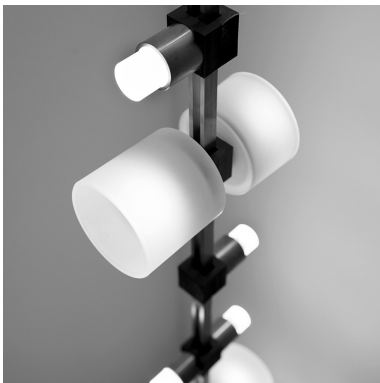

sempre mia

marionanni 2015

modelli:

sempre mia 1000mm 37,5W 3600lm,

sempre mia 2000mm 85W 8160lm,

sempre mia 3000mm 125W 12000lm.

cablato con sorgente elettronica 2700K Ra95.

alimentatore 240V 50-60Hz incluso, da installare remoto.

finiture: ottone naturale.