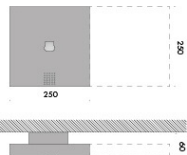

f6.169.95	24Vdc	IP21		EUR 1.058,00 40 g.l.
f6.169.96	24Vdc	IP21		EUR 1.089,00 40 g.l.

trasparenze parete 250x250 allarme

f6.169.85	24Vdc	IP21		EUR 1.058,00 40 g.l.
f6.169.86	24Vdc	IP21		EUR 1.089,00 40 g.l.