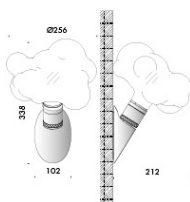

n55 parete soffitto hm02

Via.552.0204	120-240V 50-60Hz	IP20	AI	PR	EUR 618,00	60 g.l.
Via.552.0205	120-240V 50-60Hz	IP20	AI	PR	EUR 571,00	60 g.l.

n55 parete soffitto dc01

Via.552.0200	120-240V 50-60Hz	IP20	AI	PR	EUR 613,00	60 g.l.
Via.552.0201	120-240V 50-60Hz	IP20	AI	PR	EUR 566,00	60 g.l.

n55 parete soffitto wm01

Via.552.0216	120-240V 50-60Hz	IP20	AI	PR	EUR 814,00	60 g.l.
Via.552.0217	120-240V 50-60Hz	IP20	AI	PR	EUR 767,00	60 g.l.

n55 parete soffitto pz01

Via.552.0208	120-240V 50-60Hz	IP20	AI	PR	EUR 712,00	60 g.l.
Via.552.0209	120-240V 50-60Hz	IP20	AI	PR	EUR 665,00	60 g.l.

n55 parete soffitto pz03

Via.552.0212	120-240V 50-60Hz	IP20	AI	PR	EUR 801,00	60 g.l.
Via.552.0213	120-240V 50-60Hz	IP20	AI	PR	EUR 754,00	60 g.l.

n55 parete soffitto ajp01

Via.552.0220	120-240V 50-60Hz	IP20	AI	PR	EUR 654,00	60 g.l.
Via.552.0221	120-240V 50-60Hz	IP20	AI	PR	EUR 607,00	60 g.l.

spedizione in
giorni lavorativi:

5 g.l. sped. in
max 5 g.l.

20 g.l. sped. in
max 20 g.l.

30 g.l. sped. in
max 30 g.l.

40 g.l. sped. in
max 40 g.l.

60 g.l. sped. in
max 60 g.l.

100 g.l. sped. in
max 100 g.l.

i prezzi indicati sono aggiornati al 07 03 2022. per l'aggiornamento costante fanno fede i prezzi pubblicati nel nostro on line: online.viabizzuno.com