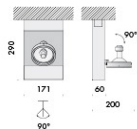

spot one

marionanni 2000

spot one

f6.019.16

240V
50-60Hz

IP20

~~EUR 424,00~~ 60 g.l.
-50%
EUR 212,00
prezzo netto

spedizione in
giorni lavorativi:

5 g.l.

sped. in
max 5 g.l.

20
g.l.

sped. in
max 20 g.l.

30
g.l.

sped. in
max 30 g.l.

40
g.l.

sped. in
max 40 g.l.

60
g.l.

sped. in
max 60 g.l.

100
g.l.

sped. in
max 100 g.l.