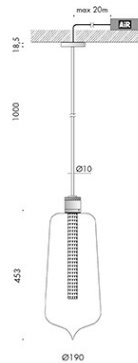

n55 sospensione mk02

Via.552.0682	220-240V 50-60Hz	IP20	AIR	PR	EUR 1.338,00	🗑️ 40 g.l.
Via.552.0683	220-240V 50-60Hz	IP20	AIR	PR	EUR 1.285,00	🗑️ 40 g.l.