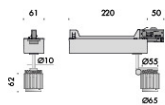

n55 binario orientabile dali

Vb7.580.32.27.d2	240V 50-60Hz	IP20				EUR 708,00 100 g.l.
Vb7.580.33.27.d2	240V 50-60Hz	IP20				EUR 644,00 100 g.l.
Vb7.580.34.27.d2	240V 50-60Hz	IP20				EUR 708,00 100 g.l.
Vb7.580.32.30.d2	240V 50-60Hz	IP20				EUR 708,00 100 g.l.
Vb7.580.33.30.d2	240V 50-60Hz	IP20				EUR 644,00 100 g.l.
Vb7.580.34.30.d2	240V 50-60Hz	IP20				EUR 708,00 100 g.l.
Vb7.580.32.30v.d2	240V 50-60Hz	IP20				EUR 708,00 100 g.l.
Vb7.580.33.30v.d2	240V 50-60Hz	IP20				EUR 644,00 100 g.l.
Vb7.580.34.30v.d2	240V 50-60Hz	IP20				EUR 708,00 100 g.l.