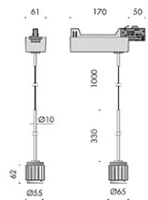

n55 binario sospensione

Vb7.580.162.27	240V 50-60Hz	IP20	A	ff	PR	EUR 633,00	40 g.l.
Vb7.580.163.27	240V 50-60Hz	IP20	A	ff	PR	EUR 579,00	40 g.l.
Vb7.580.164.27	240V 50-60Hz	IP20	A	ff	PR	EUR 633,00	40 g.l.
Vb7.580.162.30	240V 50-60Hz	IP20	A	ff	PR	EUR 633,00	40 g.l.
Vb7.580.163.30	240V 50-60Hz	IP20	A	ff	PR	EUR 579,00	40 g.l.
Vb7.580.164.30	240V 50-60Hz	IP20	A	ff	PR	EUR 633,00	40 g.l.
Vb7.580.162.30v	240V 50-60Hz	IP20	A	ff	PR	EUR 633,00	40 g.l.
Vb7.580.163.30v	240V 50-60Hz	IP20	A	ff	PR	EUR 579,00	40 g.l.
Vb7.580.164.30v	240V 50-60Hz	IP20	A	ff	PR	EUR 633,00	40 g.l.