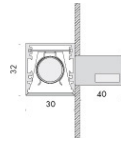

c2 semincasso luce radente

f6.130.32	240V 50-60Hz	IP20		~~EUR 282,00~~ -50% EUR 141,00 prezzo netto	60 g.l.
f6.130.70	240V 50-60Hz	IP20		~~EUR 282,00~~ -50% EUR 141,00 prezzo netto	60 g.l.
f6.130.33	240V 50-60Hz	IP20		~~EUR 302,00~~ -50% EUR 151,00 prezzo netto	60 g.l.
f6.130.71	240V 50-60Hz	IP20		~~EUR 302,00~~ -50% EUR 151,00 prezzo netto	60 g.l.
f6.130.34	240V 50-60Hz	IP20		~~EUR 316,00~~ -50% EUR 158,00 prezzo netto	60 g.l.
f6.130.72	240V 50-60Hz	IP20		~~EUR 316,00~~ -50% EUR 158,00 prezzo netto	60 g.l.
f6.130.35	240V 50-60Hz	IP20		~~EUR 334,00~~ -50% EUR 167,00 prezzo netto	60 g.l.
f6.130.73	240V 50-60Hz	IP20		~~EUR 334,00~~ -50% EUR 167,00 prezzo netto	60 g.l.