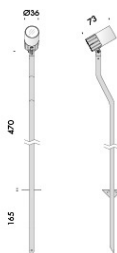

p1 parete

Vb6.566.01	IP65		EUR 299,00		30 g.l.
Vb6.566.03	IP65		EUR 299,00		30 g.l.
Vb6.566.05	IP65		EUR 329,00		30 g.l.
Vb6.566.07	IP65		EUR 329,00		30 g.l.

p1 picchetto 35

Vb6.566.17	IP65		EUR 299,00		5 g.l.
Vb6.566.19	IP65		EUR 299,00		30 g.l.
Vb6.566.21	IP65		EUR 329,00		30 g.l.
Vb6.566.23	IP65		EUR 329,00		40 g.l.

p1 picchetto 470

Vb6.566.25	IP65		EUR 348,00		30 g.l.
Vb6.566.27	IP65		EUR 348,00		30 g.l.
Vb6.566.29	IP65		EUR 382,00		40 g.l.
Vb6.566.31	IP65		EUR 382,00		40 g.l.

alimentatori

14.412-2	99-264V	IP67			EUR 72,00		30 g.l.
14.413-2	99-264V	IP67			EUR 61,00		30 g.l.
14.423	176-276V	IP67			EUR 44,00		60 g.l.
14.422	176-276V	IP67			EUR 53,00		60 g.l.

cavi con connettore femmina m8

19.250.70	IP65	EUR 15,00		5 g.l.
19.164.86	IP65	EUR 25,00		5 g.l.
19.164.87	IP65	EUR 37,00		5 g.l.
19.164.88	IP65	EUR 49,00		5 g.l.

cavi con connettori m/f m8

19.250.72	IP65	EUR 45,00		5 g.l.
19.250.73	IP65	EUR 52,00		5 g.l.
19.250.74	IP65	EUR 67,00		5 g.l.

spedizione in
giorni lavorativi:

5 g.l. sped. in
max 5 g.l.

20 g.l. sped. in
max 20 g.l.

30 g.l. sped. in
max 30 g.l.

40 g.l. sped. in
max 40 g.l.

60 g.l. sped. in
max 60 g.l.

100 g.l. sped. in
max 100 g.l.

i prezzi indicati sono aggiornati al 07 03 2022. per l'aggiornamento costante fanno fede i prezzi pubblicati nel nostro on line: online.viabizzuno.com