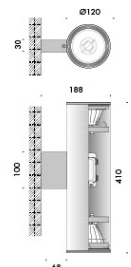

cilindro parete 210

Vb5.597.01.27	220-240V 50-60Hz	IP55		EUR 624,00	60 g.l.
Vb5.597.02.27	220-240V 50-60Hz	IP55		EUR 624,00	60 g.l.
Vb5.597.03.27	220-240V 50-60Hz	IP55		EUR 624,00	60 g.l.
Vb5.597.01.30	220-240V 50-60Hz	IP55		EUR 624,00	60 g.l.
Vb5.597.02.30	220-240V 50-60Hz	IP55		EUR 624,00	60 g.l.
Vb5.597.03.30	220-240V 50-60Hz	IP55		EUR 624,00	60 g.l.

cilindro parete 410

Vb5.597.11.27	220-240V 50-60Hz	IP55		EUR 942,00	60 g.l.
Vb5.597.12.27	220-240V 50-60Hz	IP55		EUR 942,00	60 g.l.
Vb5.597.13.27	220-240V 50-60Hz	IP55		EUR 942,00	60 g.l.
Vb5.597.11.30	220-240V 50-60Hz	IP55		EUR 942,00	60 g.l.
Vb5.597.12.30	220-240V 50-60Hz	IP55		EUR 942,00	60 g.l.
Vb5.597.13.30	220-240V 50-60Hz	IP55		EUR 942,00	60 g.l.

accessori

f9.001.23	EUR 129,00	60 g.l.
Vb9.585.60	EUR 20,00	60 g.l.

staffa pr cilindro

f9.110.50	~~EUR 160,00~~ -50% EUR 80,00 prezzo netto	60 g.l.
f9.110.51	~~EUR 160,00~~ -50% EUR 80,00 prezzo netto	60 g.l.
f9.110.54	~~EUR 182,00~~ -50% EUR 91,00 prezzo netto	60 g.l.
f9.110.62	~~EUR 172,00~~ -50% EUR 86,00 prezzo netto	60 g.l.
f9.110.63	~~EUR 172,00~~ -50% EUR 86,00 prezzo netto	60 g.l.
f9.110.70	~~EUR 218,00~~ -50% EUR 109,00 prezzo netto	60 g.l.
f9.110.71	~~EUR 218,00~~ -50% EUR 109,00 prezzo netto	60 g.l.
f9.110.72	~~EUR 218,00~~ -50% EUR 109,00 prezzo netto	60 g.l.
f9.110.74	~~EUR 240,00~~ -50% EUR 120,00 prezzo netto	60 g.l.

spedizione in
giorni lavorativi:

5 g.l. sped. in
max 5 g.l.

20 g.l. sped. in
max 20 g.l.

30 g.l. sped. in
max 30 g.l.

40 g.l. sped. in
max 40 g.l.

60 g.l. sped. in
max 60 g.l.

100 g.l. sped. in
max 100 g.l.