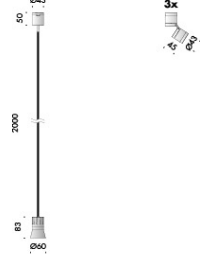

catenaria di luce serpentine

α8.576.03

24Vdc

IP54

EUR 478,00 30 g.l.

componenti

α9.576.92

IP67

EUR 151,00 30 g.l.

alimentatori

α9.576.91

240V/24V
dc

IP67

EUR 309,00 30 g.l.

accessori

α9.576.81

EUR 175,00 30 g.l.

spedizione in
giorni lavorativi:

5 g.l. sped. in
max 5 g.l.

20 g.l. sped. in
max 20 g.l.

30 g.l. sped. in
max 30 g.l.

40 g.l. sped. in
max 40 g.l.

60 g.l. sped. in
max 60 g.l.

100 g.l. sped. in
max 100 g.l.

i prezzi indicati sono aggiornati al 07 03 2022. per l'aggiornamento costante fanno fede i prezzi pubblicati nel nostro on line: online.viabizzuno.com