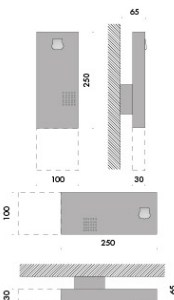

trasparenze 100x150 parete allarme

f6.168.75	24Vdc	IP21		EUR 555,00	40 g.l.
f6.168.76	24Vdc	IP21		EUR 585,00	40 g.l.

trasparenze 100x250 parete allarme

f6.168.95	24Vdc	IP21		EUR 839,00	40 g.l.
f6.168.96	24Vdc	IP21		EUR 867,00	30 g.l.
f6.168.85	24Vdc	IP21		EUR 839,00	40 g.l.
f6.168.86	24Vdc	IP21		EUR 867,00	40 g.l.

100x100 verticale rosso - bianco

f9.168.85.b	EUR 175,00	30 g.l.

100x100 laterale rosso - bianco

f9.168.85.r.b	EUR 175,00	40 g.l.

spedizione in
giorni lavorativi:

5 g.l. sped. in
max 5 g.l.

20 g.l. sped. in
max 20 g.l.

30 g.l. sped. in
max 30 g.l.

40 g.l. sped. in
max 40 g.l.

60 g.l. sped. in
max 60 g.l.

100 g.l. sped. in
max 100 g.l.

i prezzi indicati sono aggiornati al 07/03/2022. per l'aggiornamento costante fanno fede i prezzi pubblicati nel nostro on line: online.viabizzuno.com