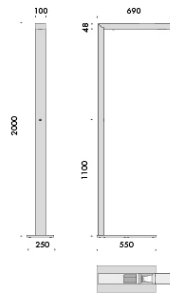

Vb4.084.28

220-240V
50-60Hz

IP20

EUR 2.561,00

Vb4.084.29

220-240V
50-60Hz

IP20

EUR 2.561,00

spedizione in
giorni lavorativi:

5 g.l. sped. in
max 5 g.l.

20 g.l. sped. in
max 20 g.l.

30 g.l. sped. in
max 30 g.l.

40 g.l. sped. in
max 40 g.l.

60 g.l. sped. in
max 60 g.l.

100 g.l. sped. in
max 100 g.l.

i prezzi indicati sono aggiornati al 07 03 2022. per l'aggiornamento costante fanno fede i prezzi pubblicati nel nostro on line: online.viabizzuno.com