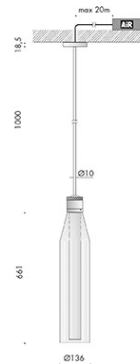

n55 sospensione dc03

Via.552.0674	220-240V 50-60Hz	IP20	AIR	PR	EUR 1.435,00	🛒 40 g.l.
Via.552.0675	220-240V 50-60Hz	IP20	AIR	PR	EUR 1.382,00	🛒 40 g.l.