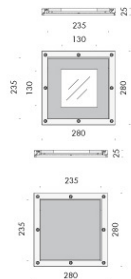

componenti

f9.004.07	IK10	EUR 188,00	60 g.l.
f9.004.08	IK10	EUR 188,00	60 g.l.

kit

f9.002.04	230V / 50Hz		~~EUR 194,00~~ 100 g.l. -50% EUR 97,00 prezzo netto

spedizione in
giorni lavorativi:

5 g.l. sped. in
max 5 g.l.

20 g.l. sped. in
max 20 g.l.

30 g.l. sped. in
max 30 g.l.

40 g.l. sped. in
max 40 g.l.

60 g.l. sped. in
max 60 g.l.

100 g.l. sped. in
max 100 g.l.

i prezzi indicati sono aggiornati al 07 03 2022. per l'aggiornamento costante fanno fede i prezzi pubblicati nel nostro on line: online.viabizzuno.com