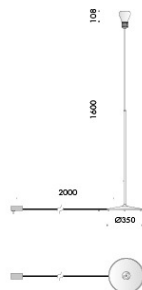

sempreluce hm02

Vb4.596.56	non ordinabile	110-240V 50-60Hz	IP20	AS	PR	EUR 1.573,00
Vb4.596.57		110-240V 50-60Hz	IP20	AS	PR	EUR 1.828,00 60 g.l.