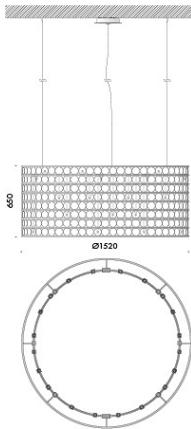

spedizione in
giorni lavorativi:

5 g.l. sped. in
max 5 g.l.

20 g.l. sped. in
max 20 g.l.

30 g.l. sped. in
max 30 g.l.

40 g.l. sped. in
max 40 g.l.

60 g.l. sped. in
max 60 g.l.

100 g.l. sped. in
max 100 g.l.

i prezzi indicati sono aggiornati al 07 03 2022. per l'aggiornamento costante fanno fede i prezzi pubblicati nel nostro on line: online.viabizzuno.com