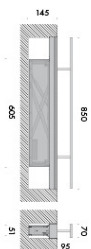

spingi

marionanni 2010

spingi tavolo

Vb2.217.01	240V 50-60Hz	IP20		EUR 2.444,00	60 g.l.
Vb2.217.03	240V 50-60Hz	IP20		EUR 2.444,00	60 g.l.

spingi parete

Vb6.217.11	240V 50-60Hz	IP20		EUR 2.374,00	60 g.l.
Vb6.217.13	240V 50-60Hz	IP20		EUR 2.374,00	60 g.l.

spedizione in
giorni lavorativi:

5 g.l.

sped. in
max 5 g.l.

20
g.l.

sped. in
max 20 g.l.

30
g.l.

sped. in
max 30 g.l.

40
g.l.

sped. in
max 40 g.l.

60
g.l.

sped. in
max 60 g.l.

100
g.l.

sped. in
max 100 g.l.

i prezzi indicati sono aggiornati al 07/03/2022. per l'aggiornamento costante fanno fede i prezzi pubblicati nel nostro on line: online.viabizzuno.com