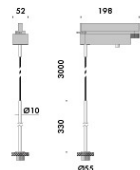

n55 binario orientabile

Vb7.580.82	120-240V 50-60Hz	IP20		EUR 365,00	60 g.l.
Vb7.580.83	120-240V 50-60Hz	IP20		EUR 321,00	60 g.l.
Vb7.580.84	120-240V 50-60Hz	IP20		EUR 365,00	60 g.l.

n55 binario orientabile 100

Vb7.580.02	120-240V 50-60Hz	IP20		EUR 370,00	60 g.l.
Vb7.580.03	120-240V 50-60Hz	IP20		EUR 330,00	60 g.l.
Vb7.580.04	120-240V 50-60Hz	IP20		EUR 370,00	60 g.l.

n55 binario sospensione

Vb7.580.12	120-240V 50-60Hz	IP20		EUR 314,00	60 g.l.
Vb7.580.13	120-240V 50-60Hz	IP20		EUR 279,00	60 g.l.
Vb7.580.14	120-240V 50-60Hz	IP20		EUR 314,00	60 g.l.

n55 binario sospensione

Vb7.580.112	120-240V 50-60Hz	IP20		EUR 314,00	60 g.l.
Vb7.580.113	120-240V 50-60Hz	IP20		EUR 279,00	60 g.l.
Vb7.580.114	120-240V 50-60Hz	IP20		EUR 314,00	60 g.l.

n55 binario orientabile

Vb7.580.22.27	240V 50-60Hz	IP20				EUR 700,00	40 g.l.
Vb7.580.23.27	240V 50-60Hz	IP20				EUR 635,00	40 g.l.
Vb7.580.24.27	240V 50-60Hz	IP20				EUR 700,00	40 g.l.
Vb7.580.22.30	240V 50-60Hz	IP20				EUR 700,00	40 g.l.
Vb7.580.23.30	240V 50-60Hz	IP20				EUR 635,00	40 g.l.
Vb7.580.24.30	240V 50-60Hz	IP20				EUR 700,00	40 g.l.
Vb7.580.22.30v	240V 50-60Hz	IP20				EUR 700,00	40 g.l.
Vb7.580.23.30v	240V 50-60Hz	IP20				EUR 635,00	40 g.l.
Vb7.580.24.30v	240V 50-60Hz	IP20				EUR 700,00	40 g.l.

n55 binario orientabile dali

Vb7.580.22.27.d2	240V 50-60Hz	IP20				EUR 708,00	100 g.l.
Vb7.580.23.27.d2	240V 50-60Hz	IP20				EUR 644,00	100 g.l.
Vb7.580.24.27.d2	240V 50-60Hz	IP20				EUR 708,00	100 g.l.
Vb7.580.22.30.d2	240V 50-60Hz	IP20				EUR 708,00	100 g.l.
Vb7.580.23.30.d2	240V 50-60Hz	IP20				EUR 644,00	100 g.l.
Vb7.580.24.30.d2	240V 50-60Hz	IP20				EUR 708,00	100 g.l.

spedizione in
giorni lavorativi:

sped. in
max 5 g.l.

sped. in
max 20 g.l.

sped. in
max 30 g.l.

sped. in
max 40 g.l.

sped. in
max 60 g.l.

sped. in
max 100 g.l.

i prezzi indicati sono aggiornati al 07 03 2022. per l'aggiornamento costante fanno fede i prezzi pubblicati nel nostro on line: online.viabizzuno.com