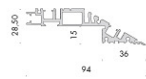

094 system

f6.094.02	EUR 38,00	30 g.l.
f6.094.02.n	EUR 47,00	30 g.l.
f6.094.04	EUR 59,00	5 g.l.
f6.094.04.n	EUR 68,00	30 g.l.
f6.094.06	EUR 102,00	5 g.l.
f6.094.06.n	EUR 125,00	5 g.l.
f6.094.08	EUR 154,00	5 g.l.
f6.094.08.n	EUR 202,00	5 g.l.
f6.094.09.1	EUR 5.824,00	30 g.l.
f6.094.09.n.1	EUR 7.644,00	40 g.l.

accessori

f6.094.46	EUR 5,00	5 g.l.
f6.094.47.1	EUR 368,00	30 g.l.
f6.094.48	EUR 8,00	5 g.l.
f9.001.62	EUR 29,00	30 g.l.
f6.094.50	EUR 17,00	5 g.l.
f6.094.49	EUR 36,00	5 g.l.

testate 70

f6.094.22	EUR 61,00	5 g.l.
f6.094.22.n	EUR 76,00	30 g.l.

testate 140

f6.094.24	EUR 66,00	5 g.l.
f6.094.24.n	EUR 82,00	5 g.l.

raccordi angolari interni

f6.094.42	EUR 21,00	5 g.l.
f6.094.42.n	EUR 26,00	5 g.l.

raccordi angolari esterni

f6.094.44	EUR 21,00	5 g.l.
f6.094.44.n	EUR 26,00	5 g.l.
f6.094.45	EUR 13,00	30 g.l.

cerniere

f9.001.61	EUR 197,00	40 g.l.
f9.001.64	EUR 186,00	40 g.l.

accessori

f9.001.66	EUR 337,00	30 g.l.

spedizione in
giorni lavorativi:

5 g.l. sped. in
max 5 g.l.

20 g.l. sped. in
max 20 g.l.

30 g.l. sped. in
max 30 g.l.

40 g.l. sped. in
max 40 g.l.

60 g.l. sped. in
max 60 g.l.

100 g.l. sped. in
max 100 g.l.

i prezzi indicati sono aggiornati al 07 03 2022. per l'aggiornamento costante fanno fede i prezzi pubblicati nel nostro on line: online.viabizzuno.com