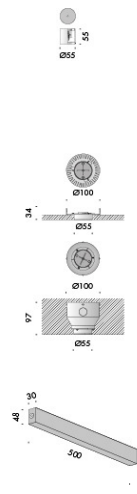

rosone di alimentazione

Vb9.001.77			EUR 100,00		40 g.l.
Vb9.001.78			EUR 100,00		40 g.l.
Vb9.001.81			EUR 100,00		40 g.l.
Vb9.001.82			EUR 100,00		40 g.l.
Vb9.580.73			EUR 58,00		5 g.l.
Vb9.580.74			EUR 89,00		30 g.l.

alimentatori

Vb9.550.60	220-240V 50-60Hz	IP20		EUR 309,00		40 g.l.
Vb9.550.61	220-240V 50-60Hz	IP20		EUR 419,00		60 g.l.
Vb9.550.62	220-240V 50-60Hz	IP20		EUR 309,00		40 g.l.
Vb9.550.73	220-240V 50-60Hz	IP20		EUR 294,00		40 g.l.

tubino parete soffitto

Vb6.550.01.1	220-240V 50-60Hz	IP20		EUR 1.115,00		60 g.l.
Vb6.550.02.1	220-240V 50-60Hz	IP20		EUR 1.158,00		40 g.l.
Vb6.550.03	220-240V 50-60Hz	IP20		EUR 1.115,00		60 g.l.
Vb6.550.04	220-240V 50-60Hz	IP20		EUR 1.115,00		60 g.l.

tubino tavolo

Vb2.550.01	220-240V 50-60Hz	IP20		EUR 1.366,00		40 g.l.
Vb2.550.02	220-240V 50-60Hz	IP20		EUR 1.662,00		60 g.l.
Vb2.550.03	220-240V 50-60Hz	IP20		EUR 1.366,00		40 g.l.
Vb2.550.04	220-240V 50-60Hz	IP20		EUR 1.366,00		40 g.l.

tubino terra

Via.599.01.27	110-240V 50-60Hz	IP20		EUR 648,00		60 g.l.
Via.599.02.27	110-240V 50-60Hz	IP20		EUR 715,00		60 g.l.
Via.599.03.27	110-240V 50-60Hz	IP20		EUR 648,00		60 g.l.
Via.599.04.27	110-240V 50-60Hz	IP20		EUR 648,00		60 g.l.
Via.599.01.30	110-240V 50-60Hz	IP20		EUR 648,00		60 g.l.
Via.599.02.30	110-240V 50-60Hz	IP20		EUR 715,00		60 g.l.
Via.599.03.30	110-240V 50-60Hz	IP20		EUR 648,00		60 g.l.
Via.599.04.30	110-240V 50-60Hz	IP20		EUR 648,00		60 g.l.