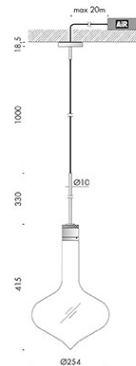

n55 sospensione rdai01

Via.552.0464	220-240V 50-60Hz	IP20	AI	PR	EUR 819,00	🛒 30 g.l.
Via.552.0465	220-240V 50-60Hz	IP20	AI	PR	EUR 766,00	🛒 30 g.l.