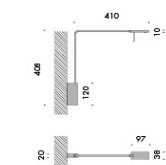

roy lettura diffusa

Vb4.577.62	100-240V 50-60Hz	IP20	AS	ff	EUR 1.094,00	5 g.l.
Vb4.577.64	100-240V 50-60Hz	IP20	AS	ff	EUR 1.239,00	30 g.l.

roy lettura spot

Vb4.577.72	100-240V 50-60Hz	IP20	AS	ff	EUR 1.094,00	30 g.l.
Vb4.577.74	100-240V 50-60Hz	IP20	AS	ff	EUR 1.239,00	30 g.l.

roy parete diffusa

Vb5.577.42	24 Vdc	IP20	AS		EUR 548,00	30 g.l.
Vb5.577.44	24 Vdc	IP20	AS		EUR 634,00	30 g.l.

roy parete spot

Vb5.577.52	24 Vdc	IP20	AS		EUR 548,00	30 g.l.
Vb5.577.54	24 Vdc	IP20	AS		EUR 634,00	30 g.l.

roy tavolo diffusa

Vb2.577.02	100-240V 50-60Hz	IP20	AS		EUR 745,00	5 g.l.
Vb2.577.04	100-240V 50-60Hz	IP20	AS		EUR 846,00	30 g.l.