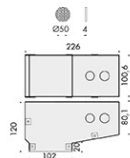

accessori

Vb9.605.11	EUR 10,00
Vb6.606.86	EUR 98,00

m1 micro 45°

f6.000.01.1	12V	IP20		EUR 98,00
f6.000.02.1	12V	IP20		EUR 94,00

spedizione in
giorni lavorativi:

5 g.l. sped. in
max 5 g.l.

20 g.l. sped. in
max 20 g.l.

30 g.l. sped. in
max 30 g.l.

40 g.l. sped. in
max 40 g.l.

60 g.l. sped. in
max 60 g.l.

100 g.l. sped. in
max 100 g.l.

i prezzi indicati sono aggiornati al 07/03/2022. per l'aggiornamento costante fanno fede i prezzi pubblicati nel nostro on line: online.viabizzuno.com