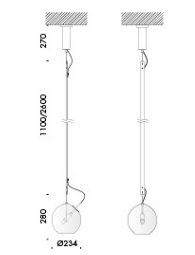

sul sole va

Via.621.0001	240V 50-60Hz	IP20	A	ff	EUR 4.499,00	🛒 40 g.l.
Via.621.0002	240V 50-60Hz	IP20	A	ff	EUR 4.949,00	🛒 40 g.l.
Via.621.0003	240V 50-60Hz	IP20	A	ff	EUR 6.322,00	🛒 40 g.l.
Via.621.0004	240V 50-60Hz	IP20	A	ff	EUR 6.955,00	🛒 40 g.l.

sul

Vb8.621.01.27	240V 50-60Hz	IP20	A	ff	EUR 1.679,00	🛒 30 g.l.
Vb8.621.02.27	240V 50-60Hz	IP20	A	ff	EUR 1.847,00	🛒 40 g.l.
Vb8.621.03.27	240V 50-60Hz	IP20	A	ff	EUR 2.254,00	🛒 40 g.l.
Vb8.621.04.27	240V 50-60Hz	IP20	A	ff	EUR 2.480,00	🛒 40 g.l.

sole

Vb8.621.21.27	240V 50-60Hz	IP20	A	ff	EUR 1.477,00	🛒 40 g.l.
Vb8.621.22.27	240V 50-60Hz	IP20	A	ff	EUR 1.625,00	🛒 40 g.l.
Vb8.621.23.27	240V 50-60Hz	IP20	A	ff	EUR 2.089,00	🛒 40 g.l.
Vb8.621.24.27	240V 50-60Hz	IP20	A	ff	EUR 2.298,00	🛒 40 g.l.

va

Vb8.621.41.27	240V 50-60Hz	IP20	A	ff	EUR 1.343,00	🛒 30 g.l.
Vb8.621.42.27	240V 50-60Hz	IP20	A	ff	EUR 1.477,00	🛒 40 g.l.
Vb8.621.43.27	240V 50-60Hz	IP20	A	ff	EUR 1.979,00	🛒 40 g.l.
Vb8.621.44.27	240V 50-60Hz	IP20	A	ff	EUR 2.177,00	🛒 40 g.l.

sul sole va

Via.621.0011	240V 50-60Hz	IP20	AR	ff	EUR 4.565,00	🛒 40 g.l.
Via.621.0012	240V 50-60Hz	IP20	AR	ff	EUR 4.996,00	🛒 40 g.l.
Via.621.0013	240V 50-60Hz	IP20	AR	ff	EUR 6.423,00	🛒 40 g.l.
Via.621.0014	240V 50-60Hz	IP20	AR	ff	EUR 7.039,00	🛒 40 g.l.