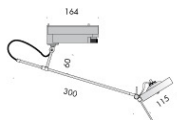

pro track

marionanni 1995

pro track

f7.002.01

240V
50-60Hz

IP20

~~EUR 322,00~~ 60 g.l.
-50%
EUR 161,00
prezzo netto

spedizione in
giorni lavorativi:

5 g.l. sped. in
max 5 g.l.

20 g.l. sped. in
max 20 g.l.

30 g.l. sped. in
max 30 g.l.

40 g.l. sped. in
max 40 g.l.

60 g.l. sped. in
max 60 g.l.

100 g.l. sped. in
max 100 g.l.

i prezzi indicati sono aggiornati al 07/03/2022. per l'aggiornamento costante fanno fede i prezzi pubblicati nel nostro on line: online.viabizzuno.com