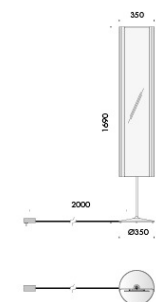

sempreio

Vb4.596.116	non ordinabile	110-240V 50-60Hz	IP20	AS		EUR 3.368,00
Vb4.596.117	non ordinabile	110-240V 50-60Hz	IP20	AS		EUR 4.041,00