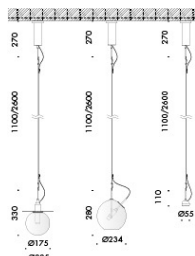

sul sole va

Via.621.0001	240V 50-60Hz	IP20	A	ff	EUR 4.499,00	🛒 40 g.l.
Via.621.0002	240V 50-60Hz	IP20	A	ff	EUR 4.949,00	🛒 40 g.l.
Via.621.0003	240V 50-60Hz	IP20	A	ff	EUR 6.322,00	🛒 40 g.l.
Via.621.0004	240V 50-60Hz	IP20	A	ff	EUR 6.955,00	🛒 40 g.l.

sul

Vb8.621.01.27	240V 50-60Hz	IP20	A	ff	EUR 1.679,00	🛒 30 g.l.
Vb8.621.02.27	240V 50-60Hz	IP20	A	ff	EUR 1.847,00	🛒 40 g.l.
Vb8.621.03.27	240V 50-60Hz	IP20	A	ff	EUR 2.254,00	🛒 40 g.l.
Vb8.621.04.27	240V 50-60Hz	IP20	A	ff	EUR 2.480,00	🛒 40 g.l.

sole

Vb8.621.21.27	240V 50-60Hz	IP20	A	ff	EUR 1.477,00	🛒 40 g.l.
Vb8.621.22.27	240V 50-60Hz	IP20	A	ff	EUR 1.625,00	🛒 40 g.l.
Vb8.621.23.27	240V 50-60Hz	IP20	A	ff	EUR 2.089,00	🛒 40 g.l.
Vb8.621.24.27	240V 50-60Hz	IP20	A	ff	EUR 2.298,00	🛒 40 g.l.

va

Vb8.621.41.27	240V 50-60Hz	IP20	A	ff	EUR 1.343,00	🛒 30 g.l.
Vb8.621.42.27	240V 50-60Hz	IP20	A	ff	EUR 1.477,00	🛒 40 g.l.
Vb8.621.43.27	240V 50-60Hz	IP20	A	ff	EUR 1.979,00	🛒 40 g.l.
Vb8.621.44.27	240V 50-60Hz	IP20	A	ff	EUR 2.177,00	🛒 40 g.l.

sul sole va

Via.621.0011	240V 50-60Hz	IP20	AR	ff	EUR 4.565,00	🛒 40 g.l.
Via.621.0012	240V 50-60Hz	IP20	AR	ff	EUR 4.996,00	🛒 40 g.l.
Via.621.0013	240V 50-60Hz	IP20	AR	ff	EUR 6.423,00	🛒 40 g.l.
Via.621.0014	240V 50-60Hz	IP20	AR	ff	EUR 7.039,00	🛒 40 g.l.