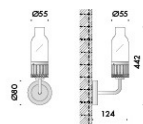

n55 parete con braccio dc01

Via.552.0100 120-240V IP20 AIR PR EUR 571,00
50-60Hz

Via.552.0101 120-240V IP20 AIR PR EUR 516,00
50-60Hz

n55 parete con braccio dc02

Via.552.0104 120-240V IP20 AIR PR EUR 679,00
50-60Hz

Via.552.0105 120-240V IP20 AIR PR EUR 624,00
50-60Hz

n55 parete con braccio hm02

Via.552.0108 120-240V IP20 AIR PR EUR 576,00
50-60Hz

Via.552.0109 120-240V IP20 AIR PR EUR 521,00
50-60Hz

n55 parete con braccio pz03

Via.552.0116 120-240V IP20 AIR PR EUR 759,00
50-60Hz

Via.552.0117 120-240V IP20 AIR PR EUR 704,00
50-60Hz

n55 parete con braccio kk01

Via.552.0112 120-240V IP20 AIR PR EUR 602,00
50-60Hz

Via.552.0113 120-240V IP20 AIR PR EUR 547,00
50-60Hz

n55 parete con braccio spot82x79

Via.552.0114 120-240V IP20 AIR PR EUR 647,00
50-60Hz

Via.552.0115 120-240V IP20 AIR PR EUR 573,00
50-60Hz

n55 parete con braccio dc01

Via.552.0120 120-240V IP20 AIR PR EUR 683,00
50-60Hz

Via.552.0121 120-240V IP20 AIR PR EUR 671,00
50-60Hz

spedizione in
giorni lavorativi:

5 g.l. sped. in
max 5 g.l.

20 g.l. sped. in
max 20 g.l.

30 g.l. sped. in
max 30 g.l.

40 g.l. sped. in
max 40 g.l.

60 g.l. sped. in
max 60 g.l.

100 g.l. sped. in
max 100 g.l.

i prezzi indicati sono aggiornati al 07 03 2022. per l'aggiornamento costante fanno fede i prezzi pubblicati nel nostro on line: online.viabizzuno.com