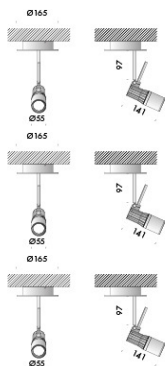

dca parete soffitto

david chipperfield 110

dca parete soffitto

Vb6.220.50.27	240V 50-60Hz	IP20		EUR 824,00	60 g.l.
Vb6.220.60.27	240V 50-60Hz	IP20		EUR 851,00	60 g.l.
Vb6.220.70.27	240V 50-60Hz	IP20		EUR 935,00	60 g.l.
Vb6.220.50.30	240V 50-60Hz	IP20		EUR 824,00	60 g.l.
Vb6.220.60.30	240V 50-60Hz	IP20		EUR 851,00	60 g.l.
Vb6.220.70.30	240V 50-60Hz	IP20		EUR 935,00	60 g.l.
Vb6.220.50.30v	240V 50-60Hz	IP20		EUR 824,00	60 g.l.
Vb6.220.60.30v	240V 50-60Hz	IP20		EUR 851,00	60 g.l.
Vb6.220.70.30v	240V 50-60Hz	IP20		EUR 935,00	60 g.l.

dca parete soffitto

Vb6.220.52.27	240V 50-60Hz	IP20		EUR 824,00	60 g.l.
Vb6.220.62.27	240V 50-60Hz	IP20		EUR 851,00	60 g.l.
Vb6.220.72.27	240V 50-60Hz	IP20		EUR 893,00	60 g.l.
Vb6.220.52.30	240V 50-60Hz	IP20		EUR 824,00	60 g.l.
Vb6.220.62.30	240V 50-60Hz	IP20		EUR 851,00	60 g.l.
Vb6.220.72.30	240V 50-60Hz	IP20		EUR 893,00	60 g.l.
Vb6.220.52.30v	240V 50-60Hz	IP20		EUR 824,00	60 g.l.
Vb6.220.62.30v	240V 50-60Hz	IP20		EUR 851,00	60 g.l.
Vb6.220.72.30v	240V 50-60Hz	IP20		EUR 893,00	60 g.l.

dca parete soffitto

Vb6.220.53.27	240V 50-60Hz	IP20		EUR 824,00	60 g.l.
Vb6.220.63.27	240V 50-60Hz	IP20		EUR 851,00	60 g.l.
Vb6.220.73.27	240V 50-60Hz	IP20		EUR 893,00	60 g.l.
Vb6.220.53.30	240V 50-60Hz	IP20		EUR 824,00	60 g.l.
Vb6.220.63.30	240V 50-60Hz	IP20		EUR 851,00	60 g.l.
Vb6.220.73.30	240V 50-60Hz	IP20		EUR 893,00	60 g.l.
Vb6.220.53.30v	240V 50-60Hz	IP20		EUR 824,00	60 g.l.
Vb6.220.63.30v	240V 50-60Hz	IP20		EUR 851,00	60 g.l.
Vb6.220.73.30v	240V 50-60Hz	IP20		EUR 893,00	60 g.l.