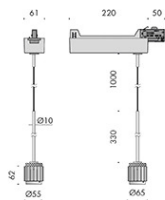

n55 binario sospensione dali

Vb7.580.162.27d2	240V 50-60Hz	IP20	A	ff	PR	EUR 640,00	40 g.l.
Vb7.580.163.27d2	240V 50-60Hz	IP20	A	ff	PR	EUR 584,00	40 g.l.
Vb7.580.164.27d2	240V 50-60Hz	IP20	A	ff	PR	EUR 640,00	40 g.l.
Vb7.580.162.30d2	240V 50-60Hz	IP20	A	ff	PR	EUR 640,00	40 g.l.
Vb7.580.163.30d2	240V 50-60Hz	IP20	A	ff	PR	EUR 584,00	40 g.l.
Vb7.580.164.30d2	240V 50-60Hz	IP20	A	ff	PR	EUR 640,00	40 g.l.
Vb7.580.162.30vd2	240V 50-60Hz	IP20	A	ff	PR	EUR 640,00	40 g.l.
Vb7.580.163.30vd2	240V 50-60Hz	IP20	A	ff	PR	EUR 584,00	40 g.l.
Vb7.580.164.30vd2	240V 50-60Hz	IP20	A	ff	PR	EUR 640,00	40 g.l.

spedizione in
giorni lavorativi:

5 g.l. sped. in
max 5 g.l.

20 g.l. sped. in
max 20 g.l.

30 g.l. sped. in
max 30 g.l.

40 g.l. sped. in
max 40 g.l.

60 g.l. sped. in
max 60 g.l.

100 g.l. sped. in
max 100 g.l.

i prezzi indicati sono aggiornati al 07 03 2022. per l'aggiornamento costante fanno fede i prezzi pubblicati nel nostro on line: online.viabizzuno.com