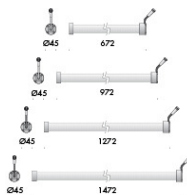

unaghi

Vb6.219.01	24Vdc	IP67		EUR 909,00	60 g.l.
Vb6.219.03	24Vdc	IP67		EUR 1.316,00	60 g.l.
Vb6.219.05	24Vdc	IP67		EUR 1.722,00	60 g.l.
Vb6.219.07	24Vdc	IP67		EUR 1.994,00	60 g.l.

connettore femmina m12

f9.250.61		IP67		EUR 26,00	30 g.l.

connettori m/f m12

f9.250.62		IP67		EUR 57,00	30 g.l.
f9.250.63		IP67		EUR 97,00	30 g.l.
f9.250.64		IP67		EUR 136,00	30 g.l.

accessori

f9.219.81.1				EUR 264,00	60 g.l.
f9.219.83				EUR 43,00	60 g.l.

spedizione in
giorni lavorativi:

5 g.l. sped. in
max 5 g.l.

20 g.l. sped. in
max 20 g.l.

30 g.l. sped. in
max 30 g.l.

40 g.l. sped. in
max 40 g.l.

60 g.l. sped. in
max 60 g.l.

100 g.l. sped. in
max 100 g.l.

i prezzi indicati sono aggiornati al 07/03/2022. per l'aggiornamento costante fanno fede i prezzi pubblicati nel nostro on line: online.viabizzuno.com