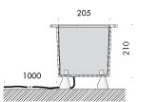

big feet trasparente

Vb4.003.20	non ordinabile	IP67 IK10	EUR 514,00
Vb4.003.21	non ordinabile	IP67 IK10	EUR 591,00
Vb4.003.22	non ordinabile	IP67 IK10	EUR 591,00

big feet sabbiato

Vb4.003.25	non ordinabile	IP67 IK10	EUR 514,00
Vb4.003.26	non ordinabile	IP67 IK10	EUR 591,00
Vb4.003.27	non ordinabile	IP67 IK10	EUR 591,00

kit asimmetrico

Vb9.003.81	non ordinabile	120-240V 50-60Hz	K	A	EUR 329,00

kit simmetrico

Vb9.003.83	non ordinabile	120-240V 50-60Hz	K	A	EUR 329,00

kit spot

Vb9.003.85	non ordinabile	120-240V 50-60Hz	K	A	EUR 359,00
Vb9.003.86	non ordinabile	120-240V 50-60Hz	K	A	EUR 359,00
Vb9.003.87	non ordinabile	120-240V 50-60Hz	K	A	EUR 359,00

accessori

f9.002.08	EUR 25,00	40 g.l.
f9.002.09	EUR 17,00	40 g.l.
f9.002.07	EUR 20,00	60 g.l.

big feet

f4.002.10	IP67	EUR 326,00	30 g.l.

spedizione in
giorni lavorativi:

5 g.l. sped. in
max 5 g.l.

20 g.l. sped. in
max 20 g.l.

30 g.l. sped. in
max 30 g.l.

40 g.l. sped. in
max 40 g.l.

60 g.l. sped. in
max 60 g.l.

100 g.l. sped. in
max 100 g.l.

i prezzi indicati sono aggiornati al 07 03 2022. per l'aggiornamento costante fanno fede i prezzi pubblicati nel nostro on line: online.viabizzuno.com