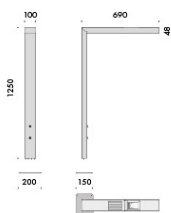

c100 tavolo 01 dx

Vb2.084.11	220-240V 50-60Hz	IP20		EUR 1.752,00
Vb2.084.12	220-240V 50-60Hz	IP20		EUR 1.752,00

c100 tavolo 01 sx

Vb2.084.13	220-240V 50-60Hz	IP20		EUR 1.752,00
Vb2.084.14	220-240V 50-60Hz	IP20		EUR 1.752,00

c100 tavolo 02 dx

Vb2.084.16	220-240V 50-60Hz	IP20		EUR 2.086,00
Vb2.084.17	220-240V 50-60Hz	IP20		EUR 2.086,00

c100 tavolo 02 sx

Vb2.084.18	220-240V 50-60Hz	IP20		EUR 2.086,00
Vb2.084.19	220-240V 50-60Hz	IP20		EUR 2.086,00

c100 terra 01 dx

Vb4.084.21	220-240V 50-60Hz	IP20		EUR 2.226,00
Vb4.084.22	220-240V 50-60Hz	IP20		EUR 2.226,00