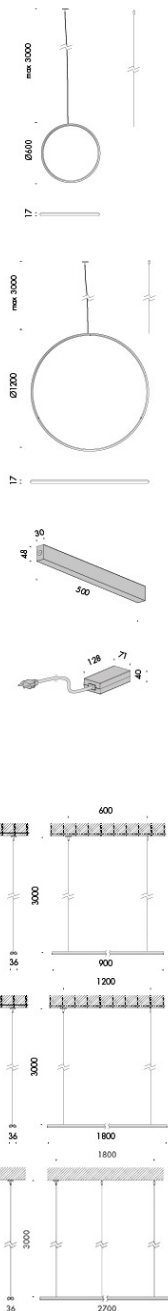

tubino tondo 600

Vb8.630.01	IP20	📏	EUR 1.808,00	🗑️ 30 g.l.
Vb8.630.02	IP20	📏	EUR 1.808,00	🗑️ 30 g.l.
Vb8.630.03	IP20	📏	EUR 2.147,00	🗑️ 40 g.l.

tubino tondo 1200

Vb8.630.11	IP20	📏	EUR 2.373,00	🗑️ 30 g.l.
Vb8.630.12	IP20	📏	EUR 2.373,00	🗑️ 30 g.l.
Vb8.630.13	IP20	📏	EUR 2.712,00	🗑️ 40 g.l.

alimentatori

Vb9.550.60	220-240V 50-60Hz	IP20	📏	EUR 309,00	🗑️ 40 g.l.
Vb9.550.61	220-240V 50-60Hz	IP20	📏	EUR 419,00	🗑️ 60 g.l.
Vb9.550.62	220-240V 50-60Hz	IP20	📏	EUR 309,00	🗑️ 40 g.l.
Vb9.630.81	non ordinabile	220-240V 50-60Hz	IP20	📏	EUR 163,00
Vb9.630.82	non ordinabile	220-240V 50-60Hz	IP20	📏	EUR 163,00
Vb9.630.83	non ordinabile	220-240V 50-60Hz	IP20	📏	EUR 163,00

tubino sospensione

Vb8.550.01	24Vdc	IP20	📏	EUR 1.093,00	🗑️ 30 g.l.
Vb8.550.02	24Vdc	IP20	📏	EUR 1.403,00	🗑️ 40 g.l.
Vb8.550.03	24Vdc	IP20	📏	EUR 1.093,00	🗑️ 30 g.l.
Vb8.550.04	24Vdc	IP20	📏	EUR 1.093,00	🗑️ 30 g.l.
Vb8.550.11	24Vdc	IP20	📏	EUR 1.572,00	🗑️ 30 g.l.
Vb8.550.12	24Vdc	IP20	📏	EUR 1.853,00	🗑️ 40 g.l.
Vb8.550.13	24Vdc	IP20	📏	EUR 1.572,00	🗑️ 30 g.l.
Vb8.550.14	24Vdc	IP20	📏	EUR 1.572,00	🗑️ 30 g.l.
Vb8.550.21	24Vdc	IP20	📏	EUR 1.974,00	🗑️ 30 g.l.
Vb8.550.22	24Vdc	IP20	📏	EUR 2.255,00	🗑️ 40 g.l.
Vb8.550.23	24Vdc	IP20	📏	EUR 1.974,00	🗑️ 30 g.l.
Vb8.550.24	24Vdc	IP20	📏	EUR 1.974,00	🗑️ 30 g.l.

spedizione in giorni lavorativi:

5 g.l. sped. in max 5 g.l.

20 g.l. sped. in max 20 g.l.

30 g.l. sped. in max 30 g.l.

40 g.l. sped. in max 40 g.l.

60 g.l. sped. in max 60 g.l.

100 g.l. sped. in max 100 g.l.

i prezzi indicati sono aggiornati al 07 03 2022. per l'aggiornamento costante fanno fede i prezzi pubblicati nel nostro on line: online.viabizzuno.com