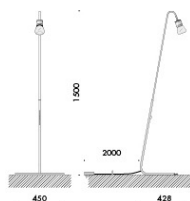

minima terra hm01						
Via.590.4009	100-240V 50-60Hz	IP20	AS	PR	EUR 1.232,00	60 g.l.
Via.590.4011	100-240V 50-60Hz	IP20	AS	PR	EUR 1.164,00	60 g.l.
Via.590.4010	100-240V 50-60Hz	IP20	AS	PR	EUR 1.232,00	60 g.l.
Via.590.4012	100-240V 50-60Hz	IP20	AS	PR	EUR 1.164,00	60 g.l.