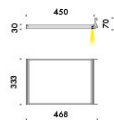

men sole 500x333/03

f7.528.44.2				EUR 502,00	40 g.l.
f7.528.45.2				EUR 462,00	40 g.l.
Vb7.528.123				EUR 502,00	40 g.l.

men sole 500x333/04

Vb7.528.86	24Vdc	IP20		EUR 735,00	40 g.l.
Vb7.528.87	24Vdc	IP20		EUR 672,00	40 g.l.
Vb7.528.88	24Vdc	IP20		EUR 735,00	40 g.l.

micromen

Vb9.528.55.1	24Vdc	IP20		EUR 114,00	40 g.l.
Vb9.528.56	24Vdc	IP20		EUR 114,00	40 g.l.
Vb9.528.57	24Vdc	IP20		EUR 147,00	40 g.l.
Vb9.528.58	24Vdc	IP20		EUR 147,00	40 g.l.

componenti

f9.528.77				EUR 129,00	40 g.l.
Vb9.528.77.n				EUR 129,00	40 g.l.

men sole 500x656/01

Vb7.528.46.2	24Vdc	IP20		EUR 869,00	40 g.l.
Vb7.528.47.2	24Vdc	IP20		EUR 797,00	40 g.l.
Vb7.528.131	24Vdc	IP20		EUR 869,00	40 g.l.

men sole 500x656/02

Vb7.528.48.2	24Vdc	IP20		EUR 985,00	40 g.l.
Vb7.528.49.2	24Vdc	IP20		EUR 901,00	30 g.l.
Vb7.528.132	24Vdc	IP20		EUR 985,00	40 g.l.

men sole 500x656/03

f7.528.50.2				EUR 527,00	40 g.l.
f7.528.51.2				EUR 485,00	40 g.l.
Vb7.528.133				EUR 527,00	40 g.l.

spedizione in
giorni lavorativi:

5 g.l. sped. in
max 5 g.l.

20 g.l. sped. in
max 20 g.l.

30 g.l. sped. in
max 30 g.l.

40 g.l. sped. in
max 40 g.l.

60 g.l. sped. in
max 60 g.l.

100 g.l. sped. in
max 100 g.l.

i prezzi indicati sono aggiornati al 07/03/2022. per l'aggiornamento costante fanno fede i prezzi pubblicati nel nostro on line: online.viabizzuno.com