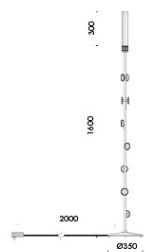

semprenudo oma03

Vb4.596.37	non ordinabile	110-240V 50-60Hz	IP20	AS	PR	EUR 2.171,00
Vb4.596.38	non ordinabile	110-240V 50-60Hz	IP20	AS	PR	EUR 2.494,00

semprenudo dc02

Vb4.596.52	non ordinabile	110-240V 50-60Hz	IP20	AS	PR	EUR 2.009,00
Vb4.596.53	non ordinabile	110-240V 50-60Hz	IP20	AS	PR	EUR 2.332,00

semprenudo mn03

Vb4.596.41	non ordinabile	110-240V 50-60Hz	IP20	AS	PR	EUR 2.218,00
Vb4.596.42	non ordinabile	110-240V 50-60Hz	IP20	AS	PR	EUR 2.540,00
Vb4.596.44	non ordinabile	110-240V 50-60Hz	IP20	AS	PR	EUR 2.218,00
Vb4.596.45	non ordinabile	110-240V 50-60Hz	IP20	AS	PR	EUR 2.540,00

semprenudo spot82x79

Vb4.596.48	non ordinabile	110-240V 50-60Hz	IP20	AS	PR	EUR 1.956,00
Vb4.596.49	non ordinabile	110-240V 50-60Hz	IP20	AS	PR	EUR 2.325,00

spedizione in
giorni lavorativi:

5 g.l. sped. in
max 5 g.l.

20 g.l. sped. in
max 20 g.l.

30 g.l. sped. in
max 30 g.l.

40 g.l. sped. in
max 40 g.l.

60 g.l. sped. in
max 60 g.l.

100 g.l. sped. in
max 100 g.l.

i prezzi indicati sono aggiornati al 07 03 2022. per l'aggiornamento costante fanno fede i prezzi pubblicati nel nostro on line: online.viabizzuno.com