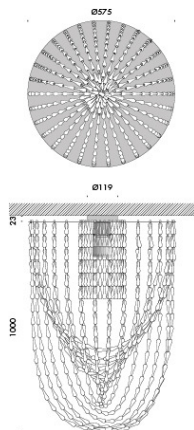

gocce cupola grande spot82x79

Vb8.540.27.27	240V 50-60Hz	IP20	AI	pr	EUR 2.712,00	🛒 60 g.l.
Vb8.540.27.30	240V 50-60Hz	IP20	AI	pr	EUR 2.712,00	🛒 60 g.l.