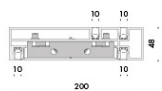

tracciapù

Vb6.638.61	EUR 174,00	🛒 40 g.l.
Vb6.638.62	EUR 174,00	🛒 40 g.l.
Vb6.638.65	EUR 225,00	🛒 40 g.l.
Vb6.638.66	EUR 225,00	🛒 40 g.l.

giunti meccanici lineari

Vb9.638.96	EUR 23,00	🛒 30 g.l.

giunto snodabile

Vb9.638.98	EUR 127,00	🛒 30 g.l.

kit sospensione

Vb9.638.97	EUR 38,00	🛒 30 g.l.

componenti

Vb6.619.09	24Vdc	IP20	📐	EUR 92,00	🛒 5 g.l.
Vb6.619.11	24Vdc	IP20	📐	EUR 258,00	🛒 5 g.l.
Vb6.619.12	24Vdc	IP20	📐	EUR 35,00	🛒 5 g.l.
Vb6.619.13				EUR 12,00	🛒 5 g.l.
Vb6.619.13.I				EUR 5,00	🛒 20 g.l.

mensolona traccia 01 - fissaggio laterale

Vb5.619.01.1	24Vdc	IP20	📐	EUR 1.074,00	🛒 40 g.l.
Vb5.619.02.1	24Vdc	IP20	📐	EUR 1.174,00	🛒 40 g.l.
Vb5.619.05.1	24Vdc	IP20	📐	EUR 1.280,00	🛒 40 g.l.
Vb5.619.06.1	24Vdc	IP20	📐	EUR 1.430,00	🛒 40 g.l.

mensolona traccia 02 - fissaggio posteriore

Vb5.619.03.1	24Vdc	IP20	📐	EUR 1.042,00	🛒 40 g.l.
Vb5.619.04.1	24Vdc	IP20	📐	EUR 1.142,00	🛒 40 g.l.
Vb5.619.07.1	24Vdc	IP20	📐	EUR 1.426,00	🛒 40 g.l.
Vb5.619.08.1	24Vdc	IP20	📐	EUR 1.576,00	🛒 40 g.l.

tappi

Vb9.619.02	EUR 134,00	🛒 60 g.l.
Vb9.619.01	EUR 134,00	🛒 60 g.l.

micromen dimmerabili

Vb6.619.28.27.dim	24Vdc	IP20	📐	EUR 150,00	🛒 30 g.l.
Vb6.619.29.27.dim	24Vdc	IP20	📐	EUR 150,00	🛒 30 g.l.
Vb6.619.28.30.dim	24Vdc	IP20	📐	EUR 150,00	🛒 30 g.l.

spedizione in
giorni lavorativi:

5 g.l. sped. in
max 5 g.l.

20 g.l. sped. in
max 20 g.l.

30 g.l. sped. in
max 30 g.l.

40 g.l. sped. in
max 40 g.l.

60 g.l. sped. in
max 60 g.l.

100 g.l. sped. in
max 100 g.l.

i prezzi indicati sono aggiornati al 07/03/2022. per l'aggiornamento costante fanno fede i prezzi pubblicati nel nostro on line: online.viabizzuno.com