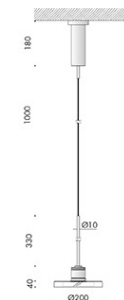

n55 sospensione nh01

Via.552.0462	120-240V 50-60Hz	IP20	AI	PR	EUR 997,00	🚚 60 g.l.
Via.552.0463	120-240V 50-60Hz	IP20	AI	PR	EUR 944,00	🚚 60 g.l.