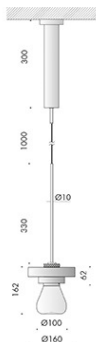

n55 sospensione hm02

Via.552.0404	120-240V 50-60Hz	IP20			EUR 710,00	
Via.552.0405	120-240V 50-60Hz	IP20			EUR 657,00	

n55 sospensione hm02

Via.552.0440	220-240V 50-60Hz	IP20			EUR 623,00	
Via.552.0441	220-240V 50-60Hz	IP20			EUR 570,00	

n55 sospensione biemissione hm02

Via.552.700	110-240V 50-60Hz	IP20			EUR 1.494,00	
Via.552.701	110-240V 50-60Hz	IP20			EUR 1.453,00	

spedizione in
giorni lavorativi:

5 g.l. sped. in
max 5 g.l.

20 g.l. sped. in
max 20 g.l.

30 g.l. sped. in
max 30 g.l.

40 g.l. sped. in
max 40 g.l.

60 g.l. sped. in
max 60 g.l.

100 g.l. sped. in
max 100 g.l.

i prezzi indicati sono aggiornati al 07 03 2022. per l'aggiornamento costante fanno fede i prezzi pubblicati nel nostro on line: online.viabizzuno.com