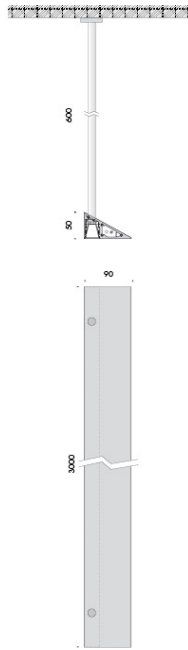

16.64 sospensione 01

Vb8.090.51

non ordinabile

240V
50-60Hz

IP40

EUR 1.157,00

16.64 sospensione 02