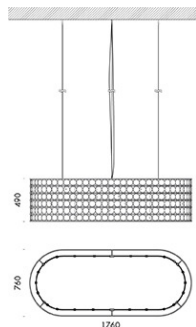

a8.532.15

24Vdc

IP20

EUR 36.941,00 40 g.l.

accessori

a9.532.84

EUR 122,00 40 g.l.

rosone di alimentazione

a9.532.91

EUR 396,00 40 g.l.

a9.532.92

EUR 827,00 40 g.l.

rosone di alimentazione

a9.532.95

240V
50-60Hz

EUR 902,00 40 g.l.

a9.532.96

240V
50-60Hz

EUR 1.077,00 40 g.l.

spedizione in
giorni lavorativi:

5 g.l. sped. in
max 5 g.l.

20 g.l. sped. in
max 20 g.l.

30 g.l. sped. in
max 30 g.l.

40 g.l. sped. in
max 40 g.l.

60 g.l. sped. in
max 60 g.l.

100 g.l. sped. in
max 100 g.l.