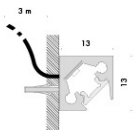

13° angolo

marionanni alessandro fantetti 2014

apparecchio di illuminazione da soffitto, parete, tavolo, terra e sospensione per interni IP20.

realizzato in estruso di alluminio ossidato di sezione 13x13mm. composto da profili ciechi o chiusi a 45° da un diffusore estruso in policarbonato satinato della stessa lunghezza del profilo con aletta antiabbagliamento 4mm.

modelli:
13° angolo 500mm, 1000mm, 2000mm o 3000mm fino a 39W 3744lm,

13° angolo 01 210x297x630mm, 22.5W 2160lm,

13° angolo 02 210x297x1050mm, 33W 3168lm,

13° angolo 03 210x297x1864mm, 47W 9600lm,

13° angolo sospensione 210x297x1864mm, 96W 9600lm,

sospeso tramite otto cavi di acciaio 3000mm.

13° angolo 02

e 13° angolo 03.

scomparsa totale laterizio e cartongesso per cavo di

alimentazione e rosone con alimentatore 220-240V 50Hz.

finiture: acciaio acciaio e nero55.

personalizza la tua luce vai su www.Viabizzuno.com