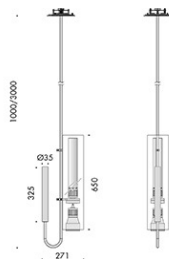

graffa

Vb8.652.12	non ordinabile	IP20		EUR 3.700,00
Vb8.652.13	non ordinabile	IP20		EUR 3.700,00
Vb8.652.02	non ordinabile	IP20		EUR 3.900,00
Vb8.652.03	non ordinabile	IP20		EUR 3.900,00

spedizione in
giorni lavorativi:

5 g.l. sped. in
max 5 g.l.

20
g.l.

sped. in
max 20 g.l.

30
g.l.

sped. in
max 30 g.l.

40
g.l.

sped. in
max 40 g.l.

60
g.l.

sped. in
max 60 g.l.

100
g.l.

sped. in
max 100 g.l.

i prezzi indicati sono aggiornati al 07 03 2022. per l'aggiornamento costante fanno fede i prezzi pubblicati nel nostro on line: online.viabizzuno.com