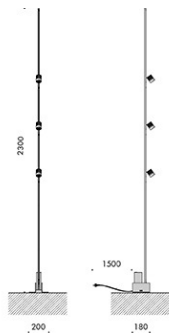

traccia terra 04

Via.642.0004

100-240V
50-60Hz

IP20

EUR 1.384,00 30 g.l.

traccia terra 05

Via.642.0005

100-240V
50-60Hz

IP20

EUR 1.090,00 30 g.l.