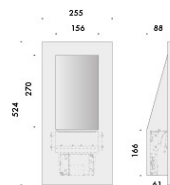

m1 medio scomparsa totale

Vb5.001.56.27	220-240V 50-60Hz	IP20			EUR 436,00	40 g.l.
Vb5.001.56.30	220-240V 50-60Hz	IP20			EUR 436,00	40 g.l.

m1 medio scomparsa totale dali

Vb5.001.56.27.d2	220-240V 50-60Hz	IP20			EUR 463,00	40 g.l.
Vb5.001.56.30.d2	220-240V 50-60Hz	IP20			EUR 463,00	40 g.l.

m1 medio incasso corpo8

Vb5.001.55.27	220-240V 50-60Hz	IP20			EUR 307,00	30 g.l.
Vb5.001.55.30	220-240V 50-60Hz	IP20			EUR 307,00	30 g.l.

m1 medio incasso corpo8 dali

Vb5.001.55.27.d2	220-240V 50-60Hz	IP20			EUR 359,00	30 g.l.
Vb5.001.55.30.d2	220-240V 50-60Hz	IP20			EUR 359,00	30 g.l.

m1 medio incasso corpo8

f6.001.30	220-240V 50-60Hz	IP20			EUR 168,00	30 g.l.
f6.001.32	220-240V 50-60Hz	IP20			~~EUR 350,00~~ -50% EUR 175,00 prezzo netto	60 g.l.

accessori

f6.001.50					EUR 47,00	5 g.l.
f6.001.52					EUR 45,00	30 g.l.

spedizione in
giorni lavorativi:

5 g.l. sped. in
max 5 g.l.

20 g.l. sped. in
max 20 g.l.

30 g.l. sped. in
max 30 g.l.

40 g.l. sped. in
max 40 g.l.

60 g.l. sped. in
max 60 g.l.

100 g.l. sped. in
max 100 g.l.