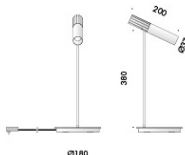

droid tavolo

Vb2.572.01	240V 50-60Hz	IP20		EUR 1.350,00 40 g.l.
Vb2.572.02	240V 50-60Hz	IP20		EUR 1.350,00 40 g.l.