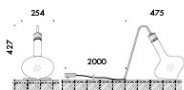

minima tavolo rdai01

Via.590.2013	100-240V 50-60Hz	IP20	AS	PR	EUR 1.082,00	60 g.l.
Via.590.2015	100-240V 50-60Hz	IP20	AS	PR	EUR 1.025,00	60 g.l.
Via.590.2014	100-240V 50-60Hz	IP20	AS	PR	EUR 1.082,00	60 g.l.
Via.590.2016	100-240V 50-60Hz	IP20	AS	PR	EUR 1.025,00	60 g.l.