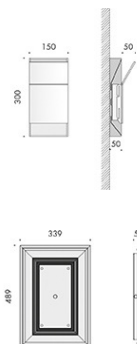

vela

parisotto + formenton 1997

apparecchio di illuminazione a parete o scomparsa totale per interni IP20.
realizzato in alluminio verniciato a polvere, può essere installato a parete o all'interno di pareti in laterizio o cartongesso mediante apposita cassaforma.
cablato con sorgente elettronica biemissione 2700K Ra97 fino 11,9W 500mA 877lm.
alimentatore 220-240V 50-60Hz incluso, da installare remoto.
finiture: bianco V.

vela

Vb5.100.11.27	240V 50-60Hz	IP20	AR	EUR 580,00	🛒 60 g.l.
Vb5.100.11.30	240V 50-60Hz	IP20	AR	EUR 580,00	🛒 60 g.l.

accessori

Vb9.100.81				EUR 120,00	🛒 30 g.l.