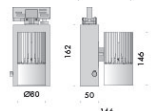

ql p.s. 24° 3000K

Vb6.031.32.30	240V 50/60Hz	IP20		~~EUR 578,00~~ -50% EUR 289,00 prezzo netto	60 g.l.

ql p.s. 50° 3000K

Vb6.031.14.30	240V 50/60Hz	IP20		~~EUR 578,00~~ -50% EUR 289,00 prezzo netto	60 g.l.

ql track 24° 3000K

Vb7.031.32.30	240V 50/60Hz	IP20		~~EUR 578,00~~ -50% EUR 289,00 prezzo netto	60 g.l.

ql track 37° 3000K

Vb7.031.33.30	240V 50/60Hz	IP20		~~EUR 578,00~~ -50% EUR 289,00 prezzo netto	60 g.l.

Vb7.031.02.30v

240V 50/60Hz	IP20		~~EUR 578,00~~ -50% EUR 289,00 prezzo netto	60 g.l.

ql parete 20° - in esaurimento

f6.031.11	240V 50/60Hz	IP20		~~EUR 578,00~~ -50% EUR 289,00 prezzo netto	60 g.l.

f6.031.04	240V 50/60Hz	IP20		~~EUR 590,00~~ -50% EUR 295,00 prezzo netto	60 g.l.

ql parete 40° - in esaurimento

f6.031.12	240V 50/60Hz	IP20		~~EUR 578,00~~ -50% EUR 289,00 prezzo netto	60 g.l.

f6.031.02	240V 50/60Hz	IP20		~~EUR 578,00~~ -50% EUR 289,00 prezzo netto	60 g.l.

f6.031.15	240V 50/60Hz	IP20		~~EUR 590,00~~ -50% EUR 295,00 prezzo netto	60 g.l.

f6.031.05	240V 50/60Hz	IP20		~~EUR 590,00~~ -50% EUR 295,00 prezzo netto	60 g.l.