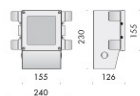

accessori

f9.009.01		EUR 39,00	40 g.l.
f9.009.02		EUR 86,00	5 g.l.

cubo medium incasso laterizio

f6.107.03	IP65	EUR 330,00	60 g.l.
f6.107.04	IP65	EUR 330,00	60 g.l.
f6.198.61	IP65	EUR 330,00	60 g.l.
f6.198.62	IP65	EUR 306,00	60 g.l.
f6.198.63	IP65	EUR 306,00	60 g.l.
f6.198.64	IP65	EUR 330,00	60 g.l.
f6.198.65	IP65	EUR 330,00	60 g.l.
f6.198.66	IP65	EUR 330,00	40 g.l.

vetro

f6.107.28		EUR 33,00	30 g.l.
f6.107.29		EUR 33,00	30 g.l.

vetro antiurto

f6.107.30		EUR 44,00	30 g.l.
f6.107.31		EUR 44,00	30 g.l.

kit simmetrico

Vb6.198.82	240V 50-60Hz	IP20			EUR 194,00	30 g.l.

accessori kit simmetrico

f6.107.11		EUR 22,00	30 g.l.

kit asimmetrico

Vb6.198.81	240V 50-60Hz	IP20			EUR 236,00	30 g.l.

kit spot

Vb6.198.83	240V 50-60Hz	IP20			EUR 194,00	40 g.l.
Vb6.198.84	240V 50-60Hz	IP20			EUR 194,00	30 g.l.

spedizione in
giorni lavorativi:

5 g.l. sped. in
max 5 g.l.

20 g.l. sped. in
max 20 g.l.

30 g.l. sped. in
max 30 g.l.

40 g.l. sped. in
max 40 g.l.

60 g.l. sped. in
max 60 g.l.

100 g.l. sped. in
max 100 g.l.

i prezzi indicati sono aggiornati al 07/03/2022. per l'aggiornamento costante fanno fede i prezzi pubblicati nel nostro on line: online.viabizzuno.com