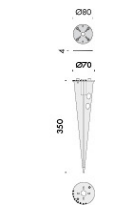

accessori

f9.009.01		EUR 39,00	40 g.l.
f9.009.02		EUR 86,00	5 g.l.

cubo medium incasso laterizio

f6.107.03	IP65	EUR 330,00	60 g.l.
f6.107.04	IP65	EUR 330,00	60 g.l.
f6.198.61	IP65	EUR 330,00	60 g.l.
f6.198.62	IP65	EUR 306,00	60 g.l.
f6.198.63	IP65	EUR 306,00	60 g.l.
f6.198.64	IP65	EUR 330,00	60 g.l.
f6.198.65	IP65	EUR 330,00	60 g.l.
f6.198.66	IP65	EUR 330,00	40 g.l.

vetro

f6.107.28		EUR 33,00	30 g.l.
f6.107.29		EUR 33,00	30 g.l.

vetro antiurto

f6.107.30		EUR 44,00	30 g.l.
f6.107.31		EUR 44,00	30 g.l.

kit simmetrico

Vb6.198.82	240V 50-60Hz	IP20			EUR 194,00	30 g.l.

accessori kit simmetrico

f6.107.11		EUR 22,00	30 g.l.

kit asimmetrico

Vb6.198.81	240V 50-60Hz	IP20			EUR 236,00	30 g.l.

kit spot

Vb6.198.83	240V 50-60Hz	IP20			EUR 194,00	40 g.l.
Vb6.198.84	240V 50-60Hz	IP20			EUR 194,00	30 g.l.

spedizione in
giorni lavorativi:

5 g.l. sped. in
max 5 g.l.

20 g.l. sped. in
max 20 g.l.

30 g.l. sped. in
max 30 g.l.

40 g.l. sped. in
max 40 g.l.

60 g.l. sped. in
max 60 g.l.

100 g.l. sped. in
max 100 g.l.

i prezzi indicati sono aggiornati al 07/03/2022. per l'aggiornamento costante fanno fede i prezzi pubblicati nel nostro on line: online.viabizzuno.com