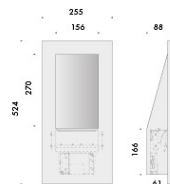

m1 medio scomparsa totale

Vb5.001.56.27	220-240V 50-60Hz	IP20			EUR 436,00	40 g.l.
Vb5.001.56.30	220-240V 50-60Hz	IP20			EUR 436,00	40 g.l.

m1 medio scomparsa totale dali

Vb5.001.56.27.d2	220-240V 50-60Hz	IP20			EUR 463,00	40 g.l.
Vb5.001.56.30.d2	220-240V 50-60Hz	IP20			EUR 463,00	40 g.l.

m1 medio incasso corpo8

Vb5.001.55.27	220-240V 50-60Hz	IP20			EUR 307,00	30 g.l.
Vb5.001.55.30	220-240V 50-60Hz	IP20			EUR 307,00	30 g.l.

m1 medio incasso corpo8 dali

Vb5.001.55.27.d2	220-240V 50-60Hz	IP20			EUR 359,00	30 g.l.
Vb5.001.55.30.d2	220-240V 50-60Hz	IP20			EUR 359,00	30 g.l.

m1 medio incasso corpo8

f6.001.30	220-240V 50-60Hz	IP20			EUR 168,00	30 g.l.
f6.001.32	220-240V 50-60Hz	IP20			~~EUR 350,00~~ -50% EUR 175,00 prezzo netto	60 g.l.

accessori

f6.001.50					EUR 47,00	5 g.l.
f6.001.52					EUR 45,00	30 g.l.

spedizione in
giorni lavorativi:

5 g.l. sped. in
max 5 g.l.

20 g.l. sped. in
max 20 g.l.

30 g.l. sped. in
max 30 g.l.

40 g.l. sped. in
max 40 g.l.

60 g.l. sped. in
max 60 g.l.

100 g.l. sped. in
max 100 g.l.