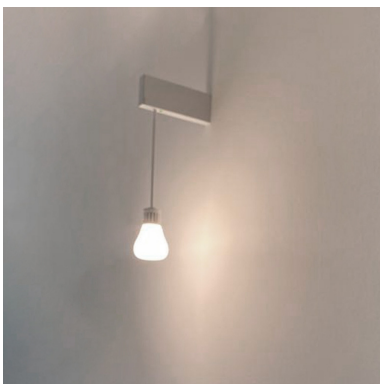

i prezzi indicati sono aggiornati al 07/03/2022. per l'aggiornamento costante fanno fede i prezzi pubblicati nel nostro on line: online.viabizzuno.com

n55 emergenza

marionanni 2021

apparecchio di illuminazione a parete e soffitto per interni IP20, modelli:
 n55 parete 01 253x100x30mm con tige e propulsore dinamico n55 h.390mm,
 n55 parete emergenza 01 253x100x30mm con tige e propulsore dinamico n55 h.390mm con self test, autonomia 1 ora, tempo di ricarica 24 ore,
 n55 soffitto 02 253x100x30mm con tige e propulsore dinamico n55 h.390mm,
 n55 soffitto emergenza 02 253x100x30mm con tige e propulsore dinamico n55 h.390mm con self test, autonomia 1 ora, tempo di ricarica 24 ore.
 tutti i modelli sono cablati con sorgente elettronica 2700K o 3000K 1580lm 14W dimmerabile dali.
 l'apposito attacco n55 permette di intercambiare tre tipi di lampadina: classica, decorativa e tecnica. eventuali irregolarità del vetro sono garanzia di un prodotto unico, soffiato e realizzato interamente a mano da maestri vetrai.
 finiture: argento hacca, my bianco, nero55.