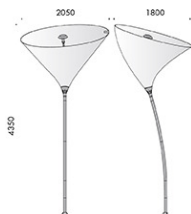

maxxi poppy 01

Vb4.531.01 IP65 EUR 9.404,00 60 g.l.

maxxi poppy 02

Vb4.531.02 IP65 EUR 9.404,00 60 g.l.

poppy 03

Vb4.531.11 IP65 EUR 3.988,00 60 g.l.

componenti

f9.211.91 EUR 298,00 40 g.l.

cavo con connettore femmina m12

f9.250.61 IP67 EUR 26,00 30 g.l.

cavi con connettori m/f m12

f9.250.62 IP67 EUR 57,00 30 g.l.

f9.250.63 IP67 EUR 97,00 30 g.l.

f9.250.64 IP67 EUR 136,00 30 g.l.

alimentatori

Vb9.531.91 240V 50Hz IP67 EUR 210,00 60 g.l.

Vb9.531.92 240V 50Hz IP67 EUR 210,00 60 g.l.

spedizione in giorni lavorativi: 5 g.l. sped. in max 5 g.l. 20 g.l. sped. in max 20 g.l. 30 g.l. sped. in max 30 g.l. 40 g.l. sped. in max 40 g.l. 60 g.l. sped. in max 60 g.l. 100 g.l. sped. in max 100 g.l.

i prezzi indicati sono aggiornati al 07/03/2022. per l'aggiornamento costante fanno fede i prezzi pubblicati nel nostro on line: online.viabizzuno.com