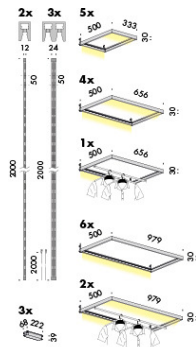

configurazione l

Via.529.0081	240V 50-60Hz	IP20		EUR 23.428,00	40 g.l.
Via.529.0082	240V 50-60Hz	IP20		EUR 23.428,00	40 g.l.
Via.529.0083	240V 50-60Hz	IP20		EUR 21.583,00	40 g.l.
Via.529.0084	240V 50-60Hz	IP20		EUR 21.583,00	40 g.l.
Via.529.0085	240V 50-60Hz	IP20		EUR 23.428,00	40 g.l.
Via.529.0086	240V 50-60Hz	IP20		EUR 23.428,00	40 g.l.

montantelettrico ma1