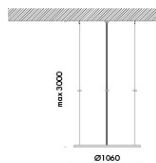

c2 anelli 1060

Via.616.0001	240V 50/60Hz	IP20		EUR 2.878,00	40 g.l.
Via.616.0002	240V 50/60Hz	IP20		EUR 2.558,00	40 g.l.
Via.616.0003	240V 50/60Hz	IP20		EUR 2.878,00	40 g.l.

c2 anelli 2060

Via.616.0004	240V 50/60Hz	IP20		EUR 4.770,00	40 g.l.
Via.616.0005	240V 50/60Hz	IP20		EUR 4.039,00	40 g.l.
Via.616.0006	240V 50/60Hz	IP20		EUR 4.770,00	40 g.l.

c2 anelli 1060

Vb8.616.01.27	24Vdc	IP20		EUR 2.584,00	30 g.l.
Vb8.616.02.27	24Vdc	IP20		EUR 2.264,00	5 g.l.
Vb8.616.03.27	24Vdc	IP20		EUR 2.584,00	40 g.l.

c2 anelli 2060

Vb8.616.11.27	24Vdc	IP20		EUR 4.182,00	40 g.l.
Vb8.616.12.27	24Vdc	IP20		EUR 3.451,00	30 g.l.
Vb8.616.13.27	24Vdc	IP20		EUR 4.182,00	40 g.l.

rosone di alimentazione

Vb9.001.76		EUR 100,00	40 g.l.
Vb9.001.79		EUR 100,00	40 g.l.
Vb9.001.80		EUR 100,00	40 g.l.

spedizione in
giorni lavorativi:

5 g.l. sped. in
max 5 g.l.

20 g.l. sped. in
max 20 g.l.

30 g.l. sped. in
max 30 g.l.

40 g.l. sped. in
max 40 g.l.

60 g.l. sped. in
max 60 g.l.

100 g.l. sped. in
max 100 g.l.

i prezzi indicati sono aggiornati al 07 03 2022. per l'aggiornamento costante fanno fede i prezzi pubblicati nel nostro on line: online.viabizzuno.com