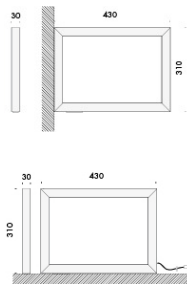

punto elle

marionanni 2012

punto elle parete soffitto

Vb6.564.01.1	240V 50-60Hz	IP20		EUR 602,00 60 g.l.
Vb6.564.03.1	240V 50-60Hz	IP20		EUR 602,00 60 g.l.

punto elle libreria

Vb6.564.11.1	240V 50-60Hz	IP20		EUR 602,00 60 g.l.
Vb6.564.13.1	240V 50-60Hz	IP20		EUR 602,00 60 g.l.

apparecchio di illuminazione da parete, soffitto o libreria per interni IP20, realizzato in alluminio estruso e ossidato di sezione 32x30mm, dimensioni massime 430x310mm.

modelli:

punto elle parete soffitto.

punto elle libreria.

cablato con sorgente elettronica 3000K Ra95 26W/m per luce diffusa.

ottiche: 25°.

alimentatore 240V 50-60Hz incluso.

finiture: argento opaco, my bianco.

spedizione in 5 g.l. sped. in 20 g.l. sped. in 30 g.l. sped. in 40 g.l. sped. in 60 g.l. sped. in 100 g.l. sped. in max 5 g.l. max 20 g.l. max 30 g.l. max 40 g.l. max 60 g.l. max 100 g.l.

i prezzi indicati sono aggiornati al 07 03 2022. per l'aggiornamento costante fanno fede i prezzi pubblicati nel nostro on line: online.viabizzuno.com