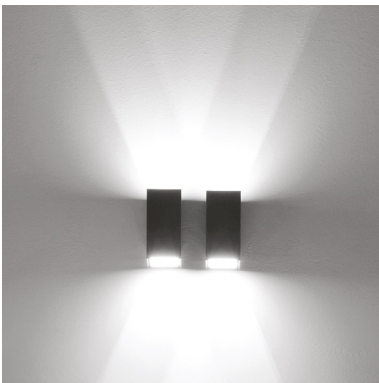

clv2 parete soffitto

claudio la viola 2003

apparecchio di illuminazione da parete e soffitto per interni IP20, realizzato da un corpo esterno 100x100x50mm in alluminio estruso, cromato o verniciato a polvere, con ottica interna a doppia emissione per luce diffusa.

modelli:
clv2 parete soffitto cablato con sorgente elettronica 3000K Ra95 2x5,6W 2x544lm,
clv2 parete soffitto per lampada alogena G9 max 60W 250V compatta a bassa emissione di ultravioletti.
alimentatore 110-277V 50-60Hz incluso nella versione a sorgente elettronica.
finiture esterne: alluminio cromato lucido, avorio, moka o bianco V.
finiture interne: verniciato rosso, nero55, avorio o bianco V.

clv2 parete soffitto

Vb6.521.62.27	110-277V 50-60Hz	IP20		EUR 313,00	40 g.l.
Vb6.521.64.27	110-277V 50-60Hz	IP20		EUR 298,00	40 g.l.
Vb6.521.72.27	110-277V 50-60Hz	IP20		EUR 298,00	30 g.l.
Vb6.521.74.27	110-277V 50-60Hz	IP20		EUR 271,00	30 g.l.
Vb6.521.62	110-277V 50-60Hz	IP20		EUR 313,00	40 g.l.
Vb6.521.64	110-277V 50-60Hz	IP20		EUR 298,00	40 g.l.
Vb6.521.72	110-277V 50-60Hz	IP20		EUR 298,00	30 g.l.
Vb6.521.74	110-277V 50-60Hz	IP20		EUR 271,00	5 g.l.

clv2 parete soffitto alogena

a6.521.02	250V 50-60Hz	IP20		EUR 171,00	40 g.l.
a6.521.04	250V 50-60Hz	IP20		EUR 159,00	40 g.l.
a6.521.12	250V 50-60Hz	IP20		EUR 171,00	40 g.l.
a6.521.14	250V 50-60Hz	IP20		EUR 142,00	30 g.l.

spedizione in
giorni lavorativi:

5 g.l. sped. in
max 5 g.l.

20 g.l. sped. in
max 20 g.l.

30 g.l. sped. in
max 30 g.l.

40 g.l. sped. in
max 40 g.l.

60 g.l. sped. in
max 60 g.l.

100 g.l. sped. in
max 100 g.l.

i prezzi indicati sono aggiornati al 07 03 2022. per l'aggiornamento costante fanno fede i prezzi pubblicati nel nostro on line: online.viabizzuno.com