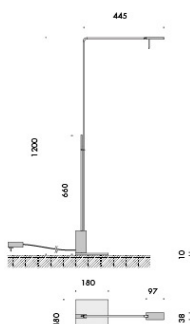

roy lettura diffusa

Vb4.577.62	100-240V 50-60Hz	IP20	AS	ff	EUR 1.094,00	5 g.l.
Vb4.577.64	100-240V 50-60Hz	IP20	AS	ff	EUR 1.239,00	30 g.l.

roy lettura spot

Vb4.577.72	100-240V 50-60Hz	IP20	AS	ff	EUR 1.094,00	30 g.l.
Vb4.577.74	100-240V 50-60Hz	IP20	AS	ff	EUR 1.239,00	30 g.l.

roy parete diffusa

Vb5.577.42	24 Vdc	IP20	AS		EUR 548,00	30 g.l.
Vb5.577.44	24 Vdc	IP20	AS		EUR 634,00	30 g.l.

roy parete spot

Vb5.577.52	24 Vdc	IP20	AS		EUR 548,00	30 g.l.
Vb5.577.54	24 Vdc	IP20	AS		EUR 634,00	30 g.l.

roy tavolo diffusa

Vb2.577.02	100-240V 50-60Hz	IP20	AS		EUR 745,00	5 g.l.
Vb2.577.04	100-240V 50-60Hz	IP20	AS		EUR 846,00	30 g.l.