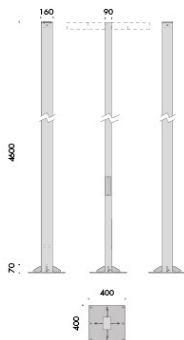

spedizione in
giorni lavorativi:

5 g.l. sped. in
max 5 g.l.

20 g.l. sped. in
max 20 g.l.

30 g.l. sped. in
max 30 g.l.

40 g.l. sped. in
max 40 g.l.

60 g.l. sped. in
max 60 g.l.

100 g.l. sped. in
max 100 g.l.

i prezzi indicati sono aggiornati al 07 03 2022. per l'aggiornamento costante fanno fede i prezzi pubblicati nel nostro on line: online.viabizzuno.com