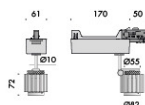

n55 binario orientabile

Vb7.580.42.27	240V 50-60Hz	IP20				EUR 679,00 40 g.l.
Vb7.580.43.27	240V 50-60Hz	IP20				EUR 665,00 40 g.l.
Vb7.580.44.27	240V 50-60Hz	IP20				EUR 679,00 40 g.l.
Vb7.580.42.30	240V 50-60Hz	IP20				EUR 679,00 40 g.l.
Vb7.580.43.30	240V 50-60Hz	IP20				EUR 665,00 40 g.l.
Vb7.580.44.30	240V 50-60Hz	IP20				EUR 679,00 40 g.l.
Vb7.580.42.30v	240V 50-60Hz	IP20				EUR 679,00 40 g.l.
Vb7.580.43.30v	240V 50-60Hz	IP20				EUR 665,00 40 g.l.
Vb7.580.44.30v	240V 50-60Hz	IP20				EUR 679,00 40 g.l.

spedizione in
giorni lavorativi:

5 g.l. sped. in
max 5 g.l.

20 g.l. sped. in
max 20 g.l.

30 g.l. sped. in
max 30 g.l.

40 g.l. sped. in
max 40 g.l.

60 g.l. sped. in
max 60 g.l.

100 g.l. sped. in
max 100 g.l.

i prezzi indicati sono aggiornati al 07 03 2022. per l'aggiornamento costante fanno fede i prezzi pubblicati nel nostro on line: online.viabizzuno.com