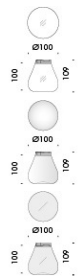

mario nanni

Vb9.580.02.t EUR 91,00 30 g.l.

Vb9.580.02.s EUR 91,00 30 g.l.

Vb9.580.02.b EUR 91,00 30 g.l.

david chipperfield

Vb9.580.05.s EUR 86,00 30 g.l.

mario nanni

Vb9.580.03.s EUR 135,00 30 g.l.

peter zumthor

Vb9.580.11.t EUR 274,00 30 g.l.

Vb9.580.11.s EUR 274,00 30 g.l.

kengo kuma

Vb9.580.07.c EUR 117,00 30 g.l.

al-jawad pike

Vb9.580.18.tr EUR 127,00 30 g.l.

accessori per lampadina trasparente

Vb9.580.160 EUR 13,00 5 g.l.

spot35

Vb9.580.21 EUR 72,00 30 g.l.

Vb9.580.22 EUR 72,00 30 g.l.

Vb9.580.22.b EUR 72,00 40 g.l.