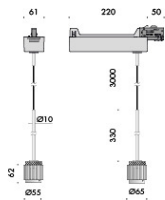

n55 binario sospensione dali

Vb7.580.62.27.d2	240V 50-60Hz	IP20	A	ff	PR	EUR 640,00	40 g.l.
Vb7.580.63.27.d2	240V 50-60Hz	IP20	A	ff	PR	EUR 584,00	40 g.l.
Vb7.580.64.27.d2	240V 50-60Hz	IP20	A	ff	PR	EUR 640,00	40 g.l.
Vb7.580.62.30.d2	240V 50-60Hz	IP20	A	ff	PR	EUR 640,00	40 g.l.
Vb7.580.63.30.d2	240V 50-60Hz	IP20	A	ff	PR	EUR 584,00	40 g.l.
Vb7.580.64.30.d2	240V 50-60Hz	IP20	A	ff	PR	EUR 640,00	40 g.l.
Vb7.580.62.30v.d2	240V 50-60Hz	IP20	A	ff	PR	EUR 640,00	40 g.l.
Vb7.580.63.30v.d2	240V 50-60Hz	IP20	A	ff	PR	EUR 584,00	40 g.l.
Vb7.580.64.30v.d2	240V 50-60Hz	IP20	A	ff	PR	EUR 640,00	40 g.l.