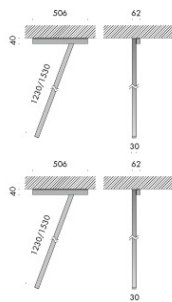

spezzata

marionanni 2007

f6.207.05

240V
50-60Hz

IP20

~~EUR 340,00~~ 60 g.l.
-50%
EUR 170,00
prezzo netto