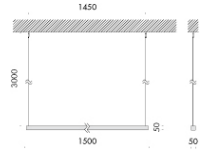

f8.126.32.d1 240V 50-60Hz IP20 ~~EUR 722,00~~ -50% 60 g.l. EUR 361,00 prezzo netto

f8.126.33 240V 50-60Hz IP20 ~~EUR 676,00~~ -50% 60 g.l. EUR 338,00 prezzo netto