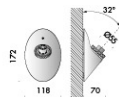

n55 parete soffitto

Vb6.580.01	110-240V 50-60Hz	IP20		EUR 288,00	60 g.l.
Vb6.580.02	110-240V 50-60Hz	IP20		EUR 253,00	60 g.l.
Vb6.580.03	110-240V 50-60Hz	IP20		EUR 288,00	60 g.l.

propulsore dinamico 55/350e

Vb9.580.150.27		IP20		EUR 239,00	5 g.l.
Vb9.580.151.27		IP20		EUR 227,00	30 g.l.
Vb9.580.152.27		IP20		EUR 239,00	30 g.l.
Vb9.580.150.30		IP20		EUR 239,00	30 g.l.
Vb9.580.151.30		IP20		EUR 227,00	30 g.l.
Vb9.580.152.30		IP20		EUR 239,00	30 g.l.
Vb9.580.150.30v		IP20		EUR 239,00	40 g.l.
Vb9.580.151.30v		IP20		EUR 227,00	40 g.l.
Vb9.580.152.30v		IP20		EUR 239,00	40 g.l.

propulsore dinamico 55/350

Vb9.580.50.27		IP20		EUR 239,00	30 g.l.
Vb9.580.51.27		IP20		EUR 227,00	30 g.l.
Vb9.580.52.27		IP20		EUR 239,00	40 g.l.
Vb9.580.50.30		IP20		EUR 239,00	30 g.l.
Vb9.580.51.30		IP20		EUR 227,00	30 g.l.
Vb9.580.52.30		IP20		EUR 239,00	40 g.l.
Vb9.580.50.30v		IP20		EUR 239,00	40 g.l.
Vb9.580.51.30v		IP20		EUR 227,00	40 g.l.
Vb9.580.52.30v		IP20		EUR 239,00	40 g.l.

propulsore dinamico 55/500

Vb9.580.62.27		IP20		EUR 239,00	5 g.l.
Vb9.580.63.27		IP20		EUR 227,00	30 g.l.
Vb9.580.64.27		IP20		EUR 239,00	30 g.l.
Vb9.580.62.30		IP20		EUR 239,00	5 g.l.
Vb9.580.63.30		IP20		EUR 227,00	5 g.l.
Vb9.580.64.30		IP20		EUR 239,00	30 g.l.
Vb9.580.62.30v		IP20		EUR 239,00	30 g.l.
Vb9.580.63.30v		IP20		EUR 227,00	40 g.l.
Vb9.580.64.30v		IP20		EUR 239,00	40 g.l.

propulsore dinamico 55/500

Vb9.580.101.27		IP20		EUR 239,00	40 g.l.
Vb9.580.102.27		IP20		EUR 227,00	30 g.l.
Vb9.580.103.27		IP20		EUR 239,00	40 g.l.
Vb9.580.101.30		IP20		EUR 239,00	40 g.l.

spedizione in
giorni lavorativi:

5 g.l. sped. in
max 5 g.l.

20 g.l. sped. in
max 20 g.l.

30 g.l. sped. in
max 30 g.l.

40 g.l. sped. in
max 40 g.l.

60 g.l. sped. in
max 60 g.l.

100 g.l. sped. in
max 100 g.l.

i prezzi indicati sono aggiornati al 07 03 2022. per l'aggiornamento costante fanno fede i prezzi pubblicati nel nostro on line: online.viabizzuno.com