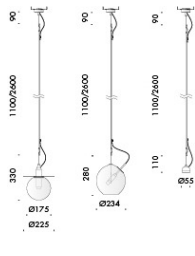

sul sole va

Via.621.0001	240V 50-60Hz	IP20	A	ff	EUR 4.499,00	🛒 40 g.l.
Via.621.0002	240V 50-60Hz	IP20	A	ff	EUR 4.949,00	🛒 40 g.l.
Via.621.0003	240V 50-60Hz	IP20	A	ff	EUR 6.322,00	🛒 40 g.l.
Via.621.0004	240V 50-60Hz	IP20	A	ff	EUR 6.955,00	🛒 40 g.l.

sul

Vb8.621.01.27	240V 50-60Hz	IP20	A	ff	EUR 1.679,00	🛒 30 g.l.
Vb8.621.02.27	240V 50-60Hz	IP20	A	ff	EUR 1.847,00	🛒 40 g.l.
Vb8.621.03.27	240V 50-60Hz	IP20	A	ff	EUR 2.254,00	🛒 40 g.l.
Vb8.621.04.27	240V 50-60Hz	IP20	A	ff	EUR 2.480,00	🛒 40 g.l.

sole

Vb8.621.21.27	240V 50-60Hz	IP20	A	ff	EUR 1.477,00	🛒 40 g.l.
Vb8.621.22.27	240V 50-60Hz	IP20	A	ff	EUR 1.625,00	🛒 40 g.l.
Vb8.621.23.27	240V 50-60Hz	IP20	A	ff	EUR 2.089,00	🛒 40 g.l.
Vb8.621.24.27	240V 50-60Hz	IP20	A	ff	EUR 2.298,00	🛒 40 g.l.

va

Vb8.621.41.27	240V 50-60Hz	IP20	A	ff	EUR 1.343,00	🛒 30 g.l.
Vb8.621.42.27	240V 50-60Hz	IP20	A	ff	EUR 1.477,00	🛒 40 g.l.
Vb8.621.43.27	240V 50-60Hz	IP20	A	ff	EUR 1.979,00	🛒 40 g.l.
Vb8.621.44.27	240V 50-60Hz	IP20	A	ff	EUR 2.177,00	🛒 40 g.l.

sul sole va

Via.621.0011	240V 50-60Hz	IP20	AR	ff	EUR 4.565,00	🛒 40 g.l.
Via.621.0012	240V 50-60Hz	IP20	AR	ff	EUR 4.996,00	🛒 40 g.l.
Via.621.0013	240V 50-60Hz	IP20	AR	ff	EUR 6.423,00	🛒 40 g.l.
Via.621.0014	240V 50-60Hz	IP20	AR	ff	EUR 7.039,00	🛒 40 g.l.