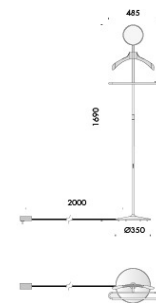

sempre presente

Vb4.596.112	non ordinabile	110-240V 50-60Hz	IP20	AS		EUR 1.724,00
Vb4.596.113	non ordinabile	110-240V 50-60Hz	IP20	AS		EUR 2.068,00