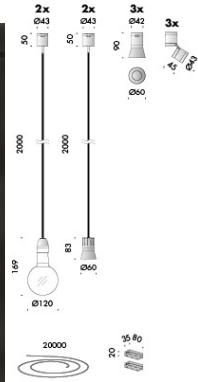

catenaria di luce serpentine

Via.539.0001

240V
50-60Hz

IP54

EUR 5.277,00 30 g.l.