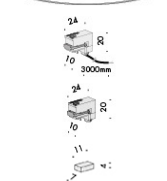

microtraccia

Vb6.619.14	EUR 58,00	5 g.l.
Vb6.619.18	EUR 45,00	20 g.l.
Vb6.619.15	EUR 92,00	20 g.l.
Vb6.619.16	EUR 64,00	5 g.l.

pallet microtraccia

Vb6.619.15.p	EUR 8.740,00	30 g.l.
Vb6.619.16.p	EUR 6.152,00	30 g.l.

microtraccia scomparsa totale 15

Vb6.619.19	EUR 50,00	5 g.l.
Vb6.619.17	EUR 74,00	5 g.l.

pallet microtraccia scomparsa totale 15

Vb6.619.17.p	EUR 7.030,00	30 g.l.

microtraccia scomparsa totale 18

Vb6.619.19.u	EUR 50,00	30 g.l.
Vb6.619.17.u	EUR 74,00	30 g.l.

componenti

Vb6.619.09	24Vdc	IP20		EUR 92,00	5 g.l.
Vb6.619.11	24Vdc	IP20		EUR 258,00	5 g.l.
Vb6.619.12	24Vdc	IP20		EUR 35,00	5 g.l.
Vb6.619.13				EUR 12,00	5 g.l.
Vb6.619.13.I				EUR 5,00	20 g.l.

tracciapì montante

Vb6.638.51	EUR 189,00	30 g.l.
Vb6.638.52	EUR 189,00	30 g.l.
Vb6.638.55	EUR 240,00	30 g.l.
Vb6.638.56	EUR 240,00	30 g.l.

componenti

Vb6.619.09	24Vdc	IP20		EUR 92,00	5 g.l.
Vb6.619.11	24Vdc	IP20		EUR 258,00	5 g.l.
Vb6.619.12	24Vdc	IP20		EUR 35,00	5 g.l.
Vb6.619.13				EUR 12,00	5 g.l.
Vb6.619.13.I				EUR 5,00	20 g.l.