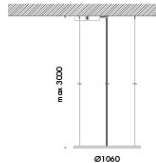

c2 anelli 1060

Via.616.0001	240V 50/60Hz	IP20		EUR 2.878,00	40 g.l.
Via.616.0002	240V 50/60Hz	IP20		EUR 2.558,00	40 g.l.
Via.616.0003	240V 50/60Hz	IP20		EUR 2.878,00	40 g.l.

c2 anelli 2060

Via.616.0004	240V 50/60Hz	IP20		EUR 4.770,00	40 g.l.
Via.616.0005	240V 50/60Hz	IP20		EUR 4.039,00	40 g.l.
Via.616.0006	240V 50/60Hz	IP20		EUR 4.770,00	40 g.l.

c2 anelli 1060

Vb8.616.01.27	24Vdc	IP20		EUR 2.584,00	30 g.l.
Vb8.616.02.27	24Vdc	IP20		EUR 2.264,00	5 g.l.
Vb8.616.03.27	24Vdc	IP20		EUR 2.584,00	40 g.l.

c2 anelli 2060

Vb8.616.11.27	24Vdc	IP20		EUR 4.182,00	40 g.l.
Vb8.616.12.27	24Vdc	IP20		EUR 3.451,00	30 g.l.
Vb8.616.13.27	24Vdc	IP20		EUR 4.182,00	40 g.l.

rosone di alimentazione

Vb9.001.76		EUR 100,00	40 g.l.
Vb9.001.79		EUR 100,00	40 g.l.
Vb9.001.80		EUR 100,00	40 g.l.

spedizione in
giorni lavorativi:

5 g.l. sped. in
max 5 g.l.

20 g.l. sped. in
max 20 g.l.

30 g.l. sped. in
max 30 g.l.

40 g.l. sped. in
max 40 g.l.

60 g.l. sped. in
max 60 g.l.

100 g.l. sped. in
max 100 g.l.

i prezzi indicati sono aggiornati al 07 03 2022. per l'aggiornamento costante fanno fede i prezzi pubblicati nel nostro on line: online.viabizzuno.com