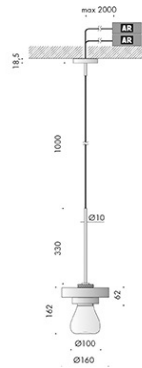

n55 sospensione biemissione hm02

Via.552.712	110-240V 50-60Hz	IP20	AR	EUR 1.405,00	🛒 40 g.l.
Via.552.713	110-240V 50-60Hz	IP20	AR	EUR 1.364,00	🛒 40 g.l.