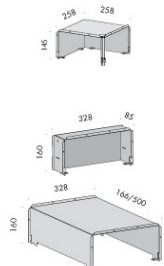

carter 140		
f6.094.73		EUR 59,00 40 g.l.
f6.094.74		EUR 59,00 5 g.l.
f6.094.71		EUR 40,00 40 g.l.
f6.094.72		EUR 40,00 40 g.l.
f6.094.75		EUR 63,00 40 g.l.
f6.094.76		EUR 61,00 5 g.l.
f6.094.70.b		EUR 114,00 40 g.l.
f6.094.70		EUR 114,00 30 g.l.
f6.094.77		EUR 61,00 40 g.l.
f6.094.79		EUR 61,00 40 g.l.