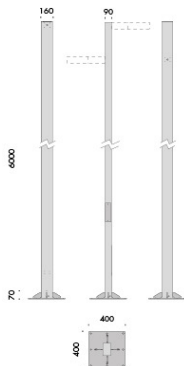

martinoeFFe palo B1

Vb4.611.11

EUR 1.783,00 60 g.l.

Vb4.611.12

EUR 1.783,00 60 g.l.

Vb4.611.13

EUR 1.961,00 60 g.l.

Vb4.611.14

EUR 1.961,00 60 g.l.