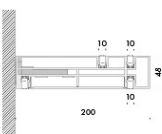

mensolona traccia 02 - fissaggio posteriore

Vb5.619.03.1	24Vdc	IP20	📐	EUR 1.042,00	🛒 40 g.l.
Vb5.619.04.1	24Vdc	IP20	📐	EUR 1.142,00	🛒 40 g.l.
Vb5.619.07.1	24Vdc	IP20	📐	EUR 1.426,00	🛒 40 g.l.
Vb5.619.08.1	24Vdc	IP20	📐	EUR 1.576,00	🛒 40 g.l.