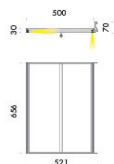

men sole 500x333/03

f7.528.44.2				EUR 502,00	40 g.l.
f7.528.45.2				EUR 462,00	40 g.l.
Vb7.528.123				EUR 502,00	40 g.l.

men sole 500x333/04

Vb7.528.86	24Vdc	IP20		EUR 735,00	40 g.l.
Vb7.528.87	24Vdc	IP20		EUR 672,00	40 g.l.
Vb7.528.88	24Vdc	IP20		EUR 735,00	40 g.l.

micromen

Vb9.528.55.1	24Vdc	IP20		EUR 114,00	40 g.l.
Vb9.528.56	24Vdc	IP20		EUR 114,00	40 g.l.
Vb9.528.57	24Vdc	IP20		EUR 147,00	40 g.l.
Vb9.528.58	24Vdc	IP20		EUR 147,00	40 g.l.

componenti

f9.528.77				EUR 129,00	40 g.l.
Vb9.528.77.n				EUR 129,00	40 g.l.

men sole 500x656/01

Vb7.528.46.2	24Vdc	IP20		EUR 869,00	40 g.l.
Vb7.528.47.2	24Vdc	IP20		EUR 797,00	40 g.l.
Vb7.528.131	24Vdc	IP20		EUR 869,00	40 g.l.

men sole 500x656/02

Vb7.528.48.2	24Vdc	IP20		EUR 985,00	40 g.l.
Vb7.528.49.2	24Vdc	IP20		EUR 901,00	30 g.l.
Vb7.528.132	24Vdc	IP20		EUR 985,00	40 g.l.

men sole 500x656/03

f7.528.50.2				EUR 527,00	40 g.l.
f7.528.51.2				EUR 485,00	40 g.l.
Vb7.528.133				EUR 527,00	40 g.l.

spedizione in
giorni lavorativi:

5 g.l. sped. in
max 5 g.l.

20 g.l. sped. in
max 20 g.l.

30 g.l. sped. in
max 30 g.l.

40 g.l. sped. in
max 40 g.l.

60 g.l. sped. in
max 60 g.l.

100 g.l. sped. in
max 100 g.l.

i prezzi indicati sono aggiornati al 07/03/2022. per l'aggiornamento costante fanno fede i prezzi pubblicati nel nostro on line: online.viabizzuno.com