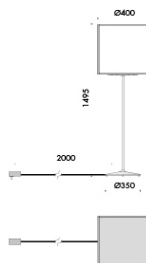

semprefeca

Vb4.596.128	non ordinabile	110-240V 50-60Hz	IP20	[AS]	EUR 2.266,00	
Vb4.596.129	non ordinabile	110-240V 50-60Hz	IP20	[AS]	EUR 2.718,00