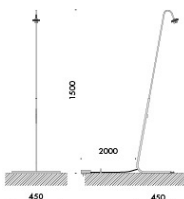

minima terra

Vb4.590.st.h	100-240V 50-60Hz	IP20		EUR 907,00
Vb4.590.st.n	100-240V 50-60Hz	IP20		EUR 851,00

propulsore dinamico 55/350e

Vb9.580.150.27		IP20		EUR 239,00
Vb9.580.151.27		IP20		EUR 227,00
Vb9.580.150.30		IP20		EUR 239,00
Vb9.580.151.30		IP20		EUR 227,00
Vb9.580.150.30v		IP20		EUR 239,00
Vb9.580.151.30v		IP20		EUR 227,00

propulsore dinamico 55/350

Vb9.580.50.27		IP20		EUR 239,00
Vb9.580.51.27		IP20		EUR 227,00
Vb9.580.50.30		IP20		EUR 239,00
Vb9.580.51.30		IP20		EUR 227,00
Vb9.580.50.30v		IP20		EUR 239,00
Vb9.580.51.30v		IP20		EUR 227,00

propulsore dinamico 55/500

Vb9.580.62.27		IP20		EUR 239,00
Vb9.580.63.27		IP20		EUR 227,00
Vb9.580.62.30		IP20		EUR 239,00
Vb9.580.63.30		IP20		EUR 227,00
Vb9.580.62.30v		IP20		EUR 239,00
Vb9.580.63.30v		IP20		EUR 227,00

propulsore dinamico 55/500

Vb9.580.101.27		IP20		EUR 239,00
Vb9.580.102.27		IP20		EUR 227,00
Vb9.580.101.30		IP20		EUR 239,00
Vb9.580.102.30		IP20		EUR 227,00
Vb9.580.101.30v		IP20		EUR 239,00
Vb9.580.102.30v		IP20		EUR 227,00

spedizione in
giorni lavorativi:

sped. in
max 5 g.l.

sped. in
max 20 g.l.

sped. in
max 30 g.l.

sped. in
max 40 g.l.

sped. in
max 60 g.l.

sped. in
max 100 g.l.

i prezzi indicati sono aggiornati al 07/03/2022. per l'aggiornamento costante fanno fede i prezzi pubblicati nel nostro on line: online.viabizzuno.com