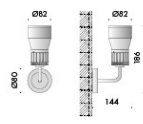

n55 parete con braccio dc01

Via.552.0100 120-240V IP20 AIR PR EUR 571,00
50-60Hz

Via.552.0101 120-240V IP20 AIR PR EUR 516,00
50-60Hz

n55 parete con braccio dc02

Via.552.0104 120-240V IP20 AIR PR EUR 679,00
50-60Hz

Via.552.0105 120-240V IP20 AIR PR EUR 624,00
50-60Hz

n55 parete con braccio hm02

Via.552.0108 120-240V IP20 AIR PR EUR 576,00
50-60Hz

Via.552.0109 120-240V IP20 AIR PR EUR 521,00
50-60Hz

n55 parete con braccio pz03

Via.552.0116 120-240V IP20 AIR PR EUR 759,00
50-60Hz

Via.552.0117 120-240V IP20 AIR PR EUR 704,00
50-60Hz

n55 parete con braccio kk01

Via.552.0112 120-240V IP20 AIR PR EUR 602,00
50-60Hz

Via.552.0113 120-240V IP20 AIR PR EUR 547,00
50-60Hz

n55 parete con braccio spot82x79

Via.552.0114 120-240V IP20 AIR PR EUR 647,00
50-60Hz

Via.552.0115 120-240V IP20 AIR PR EUR 573,00
50-60Hz

n55 parete con braccio dc01

Via.552.0120 120-240V IP20 AIR PR EUR 683,00
50-60Hz

Via.552.0121 120-240V IP20 AIR PR EUR 671,00
50-60Hz

spedizione in
giorni lavorativi:

5 g.l. sped. in
max 5 g.l.

20 g.l. sped. in
max 20 g.l.

30 g.l. sped. in
max 30 g.l.

40 g.l. sped. in
max 40 g.l.

60 g.l. sped. in
max 60 g.l.

100 g.l. sped. in
max 100 g.l.

i prezzi indicati sono aggiornati al 07 03 2022. per l'aggiornamento costante fanno fede i prezzi pubblicati nel nostro on line: online.viabizzuno.com