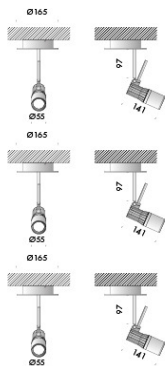

dca parete soffitto

david chipperfield 110

dca parete soffitto

Vb6.220.50.27	240V 50-60Hz	IP20		EUR 824,00	60 g.l.
Vb6.220.60.27	240V 50-60Hz	IP20		EUR 851,00	60 g.l.
Vb6.220.70.27	240V 50-60Hz	IP20		EUR 935,00	60 g.l.
Vb6.220.50.30	240V 50-60Hz	IP20		EUR 824,00	60 g.l.
Vb6.220.60.30	240V 50-60Hz	IP20		EUR 851,00	60 g.l.
Vb6.220.70.30	240V 50-60Hz	IP20		EUR 935,00	60 g.l.
Vb6.220.50.30v	240V 50-60Hz	IP20		EUR 824,00	60 g.l.
Vb6.220.60.30v	240V 50-60Hz	IP20		EUR 851,00	60 g.l.
Vb6.220.70.30v	240V 50-60Hz	IP20		EUR 935,00	60 g.l.

dca parete soffitto

Vb6.220.52.27	240V 50-60Hz	IP20		EUR 824,00	60 g.l.
Vb6.220.62.27	240V 50-60Hz	IP20		EUR 851,00	60 g.l.
Vb6.220.72.27	240V 50-60Hz	IP20		EUR 893,00	60 g.l.
Vb6.220.52.30	240V 50-60Hz	IP20		EUR 824,00	60 g.l.
Vb6.220.62.30	240V 50-60Hz	IP20		EUR 851,00	60 g.l.
Vb6.220.72.30	240V 50-60Hz	IP20		EUR 893,00	60 g.l.
Vb6.220.52.30v	240V 50-60Hz	IP20		EUR 824,00	60 g.l.
Vb6.220.62.30v	240V 50-60Hz	IP20		EUR 851,00	60 g.l.
Vb6.220.72.30v	240V 50-60Hz	IP20		EUR 893,00	60 g.l.

dca parete soffitto

Vb6.220.53.27	240V 50-60Hz	IP20		EUR 824,00	60 g.l.
Vb6.220.63.27	240V 50-60Hz	IP20		EUR 851,00	60 g.l.
Vb6.220.73.27	240V 50-60Hz	IP20		EUR 893,00	60 g.l.
Vb6.220.53.30	240V 50-60Hz	IP20		EUR 824,00	60 g.l.
Vb6.220.63.30	240V 50-60Hz	IP20		EUR 851,00	60 g.l.
Vb6.220.73.30	240V 50-60Hz	IP20		EUR 893,00	60 g.l.
Vb6.220.53.30v	240V 50-60Hz	IP20		EUR 824,00	60 g.l.
Vb6.220.63.30v	240V 50-60Hz	IP20		EUR 851,00	60 g.l.
Vb6.220.73.30v	240V 50-60Hz	IP20		EUR 893,00	60 g.l.