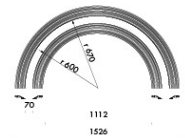

094 system curvo

f6.097.01

EUR 716,00 40 g.l.

f6.097.01.n

EUR 761,00 40 g.l.