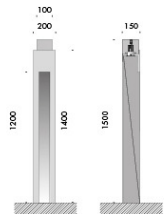

spessore

claudio silvestrin 2006

apparecchio di illuminazione a scomparsa totale per interni
IP20.
realizzato in cartongesso, ricoperto internamente da foglia
d'oro 22ct.
dimensioni: 1500x200x150mm.
cablato con sorgente elettronica Ra98 2700K o 3000K 5.6W
fino a 586lm.
ottiche: 12°
alimentatore in corrente costante escluso, da installare
remoto.
finiture: cartongesso bianco con foglia d'oro 22ct.

spessore

Vb6.176.01	IP20		EUR 1.236,00 40 g.l.
Vb6.176.03	IP20		EUR 1.236,00 40 g.l.

spedizione in
giorni lavorativi:

5 g.l.

sped. in
max 5 g.l.

20
g.l.

sped. in
max 20 g.l.

30
g.l.

sped. in
max 30 g.l.

40
g.l.

sped. in
max 40 g.l.

60
g.l.

sped. in
max 60 g.l.

100
g.l.

sped. in
max 100 g.l.