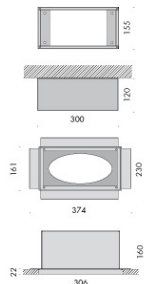

componenti

f6.128.02 EUR 268,00 40 g.l.

f6.128.03 EUR 139,00 40 g.l.

kit

Vb9.128.05.27 IP65 EUR 267,00 30 g.l.

Vb9.128.05.30 IP65 EUR 267,00 30 g.l.

kit

f9.128.03 24Vdc pwm IP65 EUR 356,00 40 g.l.

alimentatori

t4.341 220-240V IP20 EUR 25,00 60 g.l.

accessori

f9.128.91 EUR 87,00 60 g.l.

f9.128.95 EUR 197,00 40 g.l.