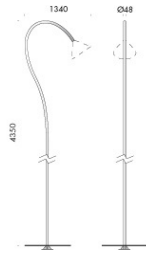

lilia palo

4.211.01

EUR 2.412,00 60 g.l.

kit

Vb9.183.91	120-277V 50-60Hz	IP55			EUR 1.196,00 60 g.l.
Vb9.183.92	120-277V 50-60Hz	IP55			EUR 1.196,00 60 g.l.
Vb9.183.93	120-277V 50-60Hz	IP55			EUR 1.196,00 60 g.l.

componenti

f9.211.91					EUR 298,00 40 g.l.

kit

f9.211.71	250V 50-60Hz	IP44			~~EUR 602,00~~ 40 g.l. -50% EUR 301,00 prezzo netto
f9.211.83		IP55			~~EUR 974,00~~ 60 g.l. -50% EUR 487,00 prezzo netto