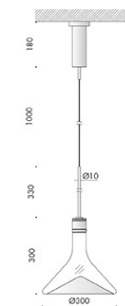

n55 sospensione gt01

Via.552.0444	120-240V 50-60Hz	IP20	AI	PR	EUR 921,00	🗑️ 60 g.l.
Via.552.0445	120-240V 50-60Hz	IP20	AI	PR	EUR 868,00	🗑️ 60 g.l.