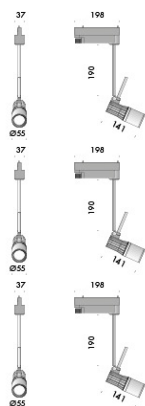

dca binario

david chipperfield 2010

dca binario

Vb7.220.75.27	240V 50-60Hz	IP20		EUR 767,00	60 g.l.
Vb7.220.76.27	240V 50-60Hz	IP20		EUR 767,00	60 g.l.
Vb7.220.78.27	240V 50-60Hz	IP20		EUR 767,00	60 g.l.
Vb7.220.75.30	240V 50-60Hz	IP20		EUR 767,00	60 g.l.
Vb7.220.76.30	240V 50-60Hz	IP20		EUR 767,00	60 g.l.
Vb7.220.78.30	240V 50-60Hz	IP20		EUR 767,00	60 g.l.
Vb7.220.75.30v	240V 50-60Hz	IP20		EUR 767,00	60 g.l.
Vb7.220.76.30v	240V 50-60Hz	IP20		EUR 767,00	60 g.l.
Vb7.220.78.30v	240V 50-60Hz	IP20		EUR 767,00	60 g.l.

dca binario

Vb7.220.81.27	240V 50-60Hz	IP20		EUR 778,00	60 g.l.
Vb7.220.82.27	240V 50-60Hz	IP20		EUR 778,00	60 g.l.
Vb7.220.84.27	240V 50-60Hz	IP20		EUR 793,00	60 g.l.
Vb7.220.81.30	240V 50-60Hz	IP20		EUR 778,00	60 g.l.
Vb7.220.82.30	240V 50-60Hz	IP20		EUR 778,00	60 g.l.
Vb7.220.84.30	240V 50-60Hz	IP20		EUR 793,00	60 g.l.
Vb7.220.81.30v	240V 50-60Hz	IP20		EUR 778,00	60 g.l.
Vb7.220.82.30v	240V 50-60Hz	IP20		EUR 778,00	60 g.l.
Vb7.220.84.30v	240V 50-60Hz	IP20		EUR 793,00	60 g.l.

dca binario

Vb7.220.91.27	240V 50-60Hz	IP20		EUR 778,00	60 g.l.
Vb7.220.92.27	240V 50-60Hz	IP20		EUR 778,00	60 g.l.
Vb7.220.94.27	240V 50-60Hz	IP20		EUR 793,00	60 g.l.
Vb7.220.91.30	240V 50-60Hz	IP20		EUR 778,00	60 g.l.
Vb7.220.92.30	240V 50-60Hz	IP20		EUR 778,00	60 g.l.
Vb7.220.94.30	240V 50-60Hz	IP20		EUR 793,00	60 g.l.
Vb7.220.91.30v	240V 50-60Hz	IP20		EUR 778,00	60 g.l.
Vb7.220.92.30v	240V 50-60Hz	IP20		EUR 778,00	60 g.l.
Vb7.220.94.30v	240V 50-60Hz	IP20		EUR 793,00	60 g.l.

spedizione in
giorni lavorativi:

sped. in
max 5 g.l.

sped. in
max 20 g.l.

sped. in
max 30 g.l.

sped. in
max 40 g.l.

sped. in
max 60 g.l.

sped. in
max 100 g.l.

i prezzi indicati sono aggiornati al 07 03 2022. per l'aggiornamento costante fanno fede i prezzi pubblicati nel nostro on line: online.viabizzuno.com