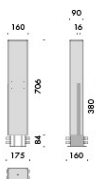

martinoeFfe palo B2

Vb4.611.16					EUR 2.141,00	60 g.l.
Vb4.611.17					EUR 2.141,00	60 g.l.
Vb4.611.18					EUR 2.354,00	60 g.l.
Vb4.611.19					EUR 2.354,00	60 g.l.

martinoeFfe proiettore 3

Vb4.611.31	240V 50-60Hz	IP55			EUR 2.254,00
Vb4.611.32	240V 50-60Hz	IP55			EUR 2.254,00
Vb4.611.33	240V 50-60Hz	IP55			EUR 2.478,00
Vb4.611.34	240V 50-60Hz	IP55			EUR 2.478,00

martinoeFfe proiettore 1

Vb4.611.36	240V 50-60Hz	IP55			EUR 1.577,00
Vb4.611.37	240V 50-60Hz	IP55			EUR 1.577,00
Vb4.611.38	240V 50-60Hz	IP55			EUR 1.736,00
Vb4.611.39	240V 50-60Hz	IP55			EUR 1.736,00

staffa fissaggio parete

Vb4.611.40					EUR 111,00	60 g.l.

componenti palo

f9.012.95					EUR 579,00	40 g.l.

martinoeFfe dissuasore

Vb4.611.51	non ordinabile	240V 50-60Hz	IP65		EUR 1.484,00
Vb4.611.52	non ordinabile	240V 50-60Hz	IP65		EUR 1.484,00
Vb4.611.53	non ordinabile	240V 50-60Hz	IP65		EUR 1.632,00
Vb4.611.54	non ordinabile	240V 50-60Hz	IP65		EUR 1.632,00

spedizione in
giorni lavorativi:

5 g.l. sped. in
max 5 g.l.

20 g.l. sped. in
max 20 g.l.

30 g.l. sped. in
max 30 g.l.

40 g.l. sped. in
max 40 g.l.

60 g.l. sped. in
max 60 g.l.

100 g.l. sped. in
max 100 g.l.

i prezzi indicati sono aggiornati al 07 03 2022. per l'aggiornamento costante fanno fede i prezzi pubblicati nel nostro on line: online.viabizzuno.com