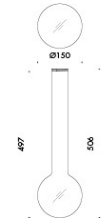

mario nanni

Vb9.580.04.t

EUR 185,00 30 g.l.