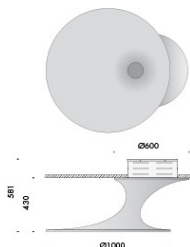

stromba incasso piccolo

Vb6.563.01	240V 50-60 Hz	IP20		EUR 563,00	40 g.l.
a6.563.01	240V 50-60 Hz	IP20		~~EUR 468,00~~ EUR 234,00 prezzo netto	60 g.l.

stromba incasso grande

Vb6.563.20	24Vdc	IP20		EUR 3.018,00	60 g.l.
a6.563.22		IP20		~~EUR 226,00~~ EUR 113,00 prezzo netto	60 g.l.
a6.563.23		IP20		~~EUR 334,00~~ EUR 167,00 prezzo netto	60 g.l.

kit luce diretta

a6.563.21	12V	IP20			EUR 241,00	60 g.l.

sorgente elettronica spot

17.970-3	12Vac	G53		EUR 45,00
17.971-3	12Vac	G53		EUR 45,00
17.972-3	12Vac	G53		EUR 45,00
17.976-3	12Vac	G53		EUR 49,00
17.977-3	12Vac	G53		EUR 49,00
17.973-3	12Vac	G53		EUR 45,00
17.974-3	12Vac	G53		EUR 45,00
17.975-3	12Vac	G53		EUR 45,00
17.978-3	12Vac	G53		EUR 49,00
17.979-3	12Vac	G53		EUR 52,00

accessori

f9.001.11	EUR 36,00	40 g.l.
f9.001.12	EUR 34,00	40 g.l.
f9.001.25	EUR 22,00	40 g.l.
f9.001.27	EUR 20,00	40 g.l.
f9.001.31	EUR 15,00	30 g.l.

sorgente elettronica spot

17.970-2	12Vac	G53		
17.971-2	12Vac	G53		EUR 47,00
17.976-2	12Vac	G53		EUR 45,00

spedizione in
giorni lavorativi:

sped. in
max 5 g.l.

sped. in
max 20 g.l.

sped. in
max 30 g.l.

sped. in
max 40 g.l.

sped. in
max 60 g.l.

sped. in
max 100 g.l.