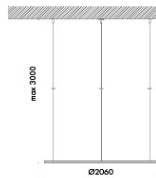

c2 anelli 1060

Via.616.0001	240V 50/60Hz	IP20		EUR 2.878,00	40 g.l.
Via.616.0002	240V 50/60Hz	IP20		EUR 2.558,00	40 g.l.
Via.616.0003	240V 50/60Hz	IP20		EUR 2.878,00	40 g.l.

c2 anelli 2060

Via.616.0004	240V 50/60Hz	IP20		EUR 4.770,00	40 g.l.
Via.616.0005	240V 50/60Hz	IP20		EUR 4.039,00	40 g.l.
Via.616.0006	240V 50/60Hz	IP20		EUR 4.770,00	40 g.l.

c2 anelli 1060

Vb8.616.01.27	24Vdc	IP20		EUR 2.584,00	30 g.l.
Vb8.616.02.27	24Vdc	IP20		EUR 2.264,00	5 g.l.
Vb8.616.03.27	24Vdc	IP20		EUR 2.584,00	40 g.l.

c2 anelli 2060

Vb8.616.11.27	24Vdc	IP20		EUR 4.182,00	40 g.l.
Vb8.616.12.27	24Vdc	IP20		EUR 3.451,00	30 g.l.
Vb8.616.13.27	24Vdc	IP20		EUR 4.182,00	40 g.l.

rosone di alimentazione

Vb9.001.76		EUR 100,00	40 g.l.
Vb9.001.79		EUR 100,00	40 g.l.
Vb9.001.80		EUR 100,00	40 g.l.

spedizione in
giorni lavorativi:

5 g.l. sped. in
max 5 g.l.

20 g.l. sped. in
max 20 g.l.

30 g.l. sped. in
max 30 g.l.

40 g.l. sped. in
max 40 g.l.

60 g.l. sped. in
max 60 g.l.

100 g.l. sped. in
max 100 g.l.

i prezzi indicati sono aggiornati al 07 03 2022. per l'aggiornamento costante fanno fede i prezzi pubblicati nel nostro on line: online.viabizzuno.com