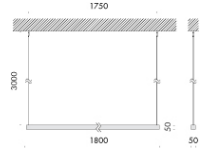

f8.126.33.d2 240V 50-60Hz IP20 ~~EUR 746,00~~ -50% 60 g.l. EUR 373,00 prezzo netto

f8.126.34.d1 240V 50-60Hz IP20 ~~EUR 778,00~~ -50% 60 g.l. EUR 389,00 prezzo netto