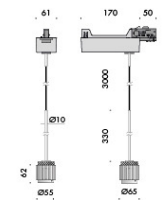

n55 binario sospensione

Vb7.580.52.27	240V 50-60Hz	IP20	A	ff	PR	EUR 633,00	40 g.l.
Vb7.580.53.27	240V 50-60Hz	IP20	A	ff	PR	EUR 579,00	40 g.l.
Vb7.580.54.27	240V 50-60Hz	IP20	A	ff	PR	EUR 633,00	40 g.l.
Vb7.580.52.30	240V 50-60Hz	IP20	A	ff	PR	EUR 633,00	40 g.l.
Vb7.580.53.30	240V 50-60Hz	IP20	A	ff	PR	EUR 579,00	40 g.l.
Vb7.580.54.30	240V 50-60Hz	IP20	A	ff	PR	EUR 633,00	40 g.l.
Vb7.580.52.30v	240V 50-60Hz	IP20	A	ff	PR	EUR 633,00	40 g.l.
Vb7.580.53.30v	240V 50-60Hz	IP20	A	ff	PR	EUR 579,00	40 g.l.
Vb7.580.54.30v	240V 50-60Hz	IP20	A	ff	PR	EUR 633,00	40 g.l.