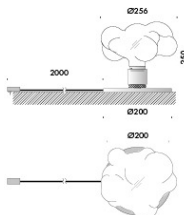

n55 tavolo 02 wm01

Via.552.0500	120-240V 50-60Hz	IP20	AS	PR	EUR 1.080,00	30 g.l.
Via.552.0501	120-240V 50-60Hz	IP20	AS	PR	EUR 1.017,00	30 g.l.