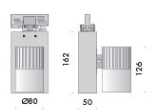

ql p.s. 24° 3000K

Vb6.031.32.30	240V 50/60Hz	IP20		~~EUR 578,00~~ -50% EUR 289,00 prezzo netto	60 g.l.

ql p.s. 50° 3000K

Vb6.031.14.30	240V 50/60Hz	IP20		~~EUR 578,00~~ -50% EUR 289,00 prezzo netto	60 g.l.

ql track 24° 3000K

Vb7.031.32.30	240V 50/60Hz	IP20		~~EUR 578,00~~ -50% EUR 289,00 prezzo netto	60 g.l.

ql track 37° 3000K

Vb7.031.33.30	240V 50/60Hz	IP20		~~EUR 578,00~~ -50% EUR 289,00 prezzo netto	60 g.l.

Vb7.031.02.30v

240V 50/60Hz	IP20		~~EUR 578,00~~ -50% EUR 289,00 prezzo netto	60 g.l.

ql parete 20° - in esaurimento

f6.031.11	240V 50/60Hz	IP20		~~EUR 578,00~~ -50% EUR 289,00 prezzo netto	60 g.l.

f6.031.04	240V 50/60Hz	IP20		~~EUR 590,00~~ -50% EUR 295,00 prezzo netto	60 g.l.

ql parete 40° - in esaurimento

f6.031.12	240V 50/60Hz	IP20		~~EUR 578,00~~ -50% EUR 289,00 prezzo netto	60 g.l.

f6.031.02	240V 50/60Hz	IP20		~~EUR 578,00~~ -50% EUR 289,00 prezzo netto	60 g.l.

f6.031.15	240V 50/60Hz	IP20		~~EUR 590,00~~ -50% EUR 295,00 prezzo netto	60 g.l.

f6.031.05	240V 50/60Hz	IP20		~~EUR 590,00~~ -50% EUR 295,00 prezzo netto	60 g.l.