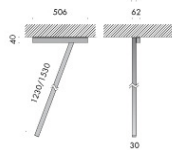

f6.207.17

240V
50-60Hz

IP20

~~EUR 352,00~~
-50%
EUR 176,00
prezzo netto

spedizione in
giorni lavorativi:

5 g.l.

sped. in
max 5 g.l.

20
g.l.

sped. in
max 20 g.l.

30
g.l.

sped. in
max 30 g.l.

40
g.l.

sped. in
max 40 g.l.

60
g.l.

sped. in
max 60 g.l.

100
g.l.

sped. in
max 100 g.l.

i prezzi indicati sono aggiornati al 07 03 2022. per l'aggiornamento costante fanno fede i prezzi pubblicati nel nostro on line: online.viabizzuno.com