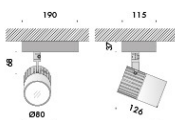

p2 parete soffitto

Vb6.565.01		IP65		EUR 447,00		30 g.l.
Vb6.565.03		IP65		EUR 447,00		30 g.l.
Vb6.565.05		IP65		EUR 492,00		40 g.l.
Vb6.565.07		IP65		EUR 492,00		40 g.l.

p2 parete soffitto

Vb6.565.09	240V 50-60Hz	IP65		EUR 731,00		40 g.l.
Vb6.565.11	240V 50-60Hz	IP65		EUR 731,00		40 g.l.
Vb6.565.13	240V 50-60Hz	IP65		EUR 803,00		40 g.l.
Vb6.565.15	240V 50-60Hz	IP65		EUR 803,00		40 g.l.

p2 picchetto 45

Vb6.565.17		IP65		EUR 447,00		30 g.l.
Vb6.565.19		IP65		EUR 447,00		30 g.l.
Vb6.565.21		IP65		EUR 492,00		40 g.l.
Vb6.565.23		IP65		EUR 492,00		40 g.l.

p2 picchetto 830

Vb6.565.25		IP65		EUR 521,00		40 g.l.
Vb6.565.27		IP65		EUR 521,00		40 g.l.
Vb6.565.29		IP65		EUR 572,00		40 g.l.
Vb6.565.31		IP65		EUR 572,00		40 g.l.

cavi con connettore femmina m8

f9.250.70		IP65		EUR 15,00		5 g.l.
f9.164.86		IP65		EUR 25,00		5 g.l.
f9.164.87		IP65		EUR 37,00		5 g.l.
f9.164.88		IP65		EUR 49,00		5 g.l.

cavi con connettori m/f m8

f9.250.72		IP65		EUR 45,00		5 g.l.
f9.250.73		IP65		EUR 52,00		5 g.l.
f9.250.74		IP65		EUR 67,00		5 g.l.

accessori

Vb9.198.81				EUR 9,00		40 g.l.
Vb9.198.82				EUR 19,00		40 g.l.
Vb9.198.83				EUR 7,00		40 g.l.
Vb9.198.84				EUR 12,00		40 g.l.