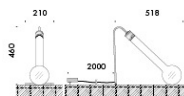

minima tavolo mn02

Via.590.2001	100-240V 50-60Hz	IP20	AS	PR	EUR 980,00	60 g.l.
Via.590.2003	100-240V 50-60Hz	IP20	AS	PR	EUR 923,00	60 g.l.
Via.590.2002	100-240V 50-60Hz	IP20	AS	PR	EUR 980,00	60 g.l.
Via.590.2004	100-240V 50-60Hz	IP20	AS	PR	EUR 923,00	60 g.l.