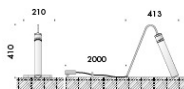

minima tavolo dc02

Via.590.2005	100-240V 50-60Hz	IP20	AS	PR	EUR 989,00	60 g.l.
Via.590.2007	100-240V 50-60Hz	IP20	AS	PR	EUR 932,00	60 g.l.
Via.590.2006	100-240V 50-60Hz	IP20	AS	PR	EUR 989,00	60 g.l.
Via.590.2008	100-240V 50-60Hz	IP20	AS	PR	EUR 932,00	60 g.l.