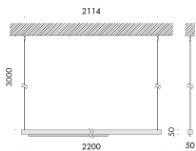

square system

marionanni massimo formenton aldo parisotto 2003

square system 1900

f8.126.08

240V
50-60Hz

IP20

~~EUR 766,00~~ 60 g.l.
-50%
EUR 383,00
prezzo netto

square system 2200

f8.126.10

240V
50-60Hz

IP20

~~EUR 724,00~~ 60 g.l.
-50%
EUR 362,00
prezzo netto

f8.126.12

240V
50-60Hz

IP20

~~EUR 790,00~~ 60 g.l.
-50%
EUR 395,00
prezzo netto

accessori

f9.007.21

~~EUR 76,00~~ 60 g.l.
-50%
EUR 38,00
prezzo netto

spedizione in
giorni lavorativi:

5 g.l. sped. in
max 5 g.l.

20 g.l. sped. in
max 20 g.l.

30 g.l. sped. in
max 30 g.l.

40 g.l. sped. in
max 40 g.l.

60 g.l. sped. in
max 60 g.l.

100 g.l. sped. in
max 100 g.l.

i prezzi indicati sono aggiornati al 07 03 2022. per l'aggiornamento costante fanno fede i prezzi pubblicati nel nostro on line: online.viabizzuno.com