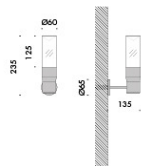

royal parete 60

Vb6.573.26	IP20		EUR 595,00	60 g.l.
Vb6.573.27	IP20		EUR 595,00	60 g.l.
Vb6.573.28	IP20		EUR 762,00	60 g.l.

royal parete 80

Vb6.573.36	IP20		EUR 747,00	60 g.l.
Vb6.573.37	IP20		EUR 747,00	60 g.l.
Vb6.573.38	IP20		EUR 980,00	60 g.l.

accessori

a9.573.89			EUR 63,00	40 g.l.

spedizione in
giorni lavorativi:

5 g.l. sped. in
max 5 g.l.

20 g.l. sped. in
max 20 g.l.

30 g.l. sped. in
max 30 g.l.

40 g.l. sped. in
max 40 g.l.

60 g.l. sped. in
max 60 g.l.

100 g.l. sped. in
max 100 g.l.

i prezzi indicati sono aggiornati al 07 03 2022. per l'aggiornamento costante fanno fede i prezzi pubblicati nel nostro on line: online.viabizzuno.com