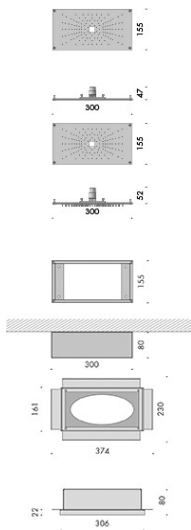

piovelaluce 155x155

f6.128.14		EUR 360,00	40 g.l.
f6.128.14.1		EUR 360,00	30 g.l.

componenti

Vb6.128.32	non ordinabile	EUR 264,00	
Vb6.128.33	non ordinabile	EUR 125,00	
f6.128.12		EUR 268,00	40 g.l.
f6.128.13		EUR 125,00	40 g.l.

piovelaluce 155x300

f6.128.04		EUR 400,00	40 g.l.
f6.128.04.1		EUR 400,00	30 g.l.

componenti

Vb6.128.22	non ordinabile	EUR 297,00	
Vb6.128.23	non ordinabile	EUR 139,00	

spedizione in 5 g.l. sped. in max 5 g.l. 20 g.l. sped. in max 20 g.l. 30 g.l. sped. in max 30 g.l. 40 g.l. sped. in max 40 g.l. 60 g.l. sped. in max 60 g.l. 100 g.l. sped. in max 100 g.l.

i prezzi indicati sono aggiornati al 07 03 2022. per l'aggiornamento costante fanno fede i prezzi pubblicati nel nostro on line: online.viabizzuno.com