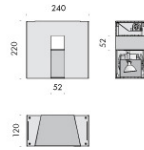

catena

marionanni 2001

catena

Vb8.119.01	220-240V 50-60Hz	IP44		EUR 1.045,00	40 g.l.
Vb8.119.03	220-240V 50-60Hz	IP44		EUR 1.210,00	40 g.l.
Vb8.119.05	220-240V 50-60Hz	IP44		EUR 1.210,00	40 g.l.
Vb8.119.07	220-240V 50-60Hz	IP44		EUR 1.210,00	40 g.l.

staffa fissaggio a parete

Vb8.119.81				EUR 128,00	40 g.l.
Vb8.119.83				EUR 128,00	40 g.l.
Vb8.119.85				EUR 128,00	40 g.l.
Vb8.119.87				EUR 128,00	40 g.l.
f8.119.81				~~EUR 104,00~~	60 g.l.
				EUR 52,00	
				prezzo netto	

catena alogenuri

f8.119.15	230V 50Hz	IP44		~~EUR 886,00~~	
				EUR 443,00	
				prezzo netto	

spedizione in
giorni lavorativi:

5 g.l. sped. in
max 5 g.l.

20 g.l. sped. in
max 20 g.l.

30 g.l. sped. in
max 30 g.l.

40 g.l. sped. in
max 40 g.l.

60 g.l. sped. in
max 60 g.l.

100 g.l. sped. in
max 100 g.l.