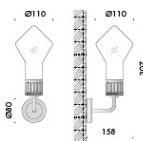

n55 parete con braccio dc01

Via.552.0100 120-240V IP20 AIR PR EUR 571,00
50-60Hz

Via.552.0101 120-240V IP20 AIR PR EUR 516,00
50-60Hz

n55 parete con braccio dc02

Via.552.0104 120-240V IP20 AIR PR EUR 679,00
50-60Hz

Via.552.0105 120-240V IP20 AIR PR EUR 624,00
50-60Hz

n55 parete con braccio hm02

Via.552.0108 120-240V IP20 AIR PR EUR 576,00
50-60Hz

Via.552.0109 120-240V IP20 AIR PR EUR 521,00
50-60Hz

n55 parete con braccio pz03

Via.552.0116 120-240V IP20 AIR PR EUR 759,00
50-60Hz

Via.552.0117 120-240V IP20 AIR PR EUR 704,00
50-60Hz

n55 parete con braccio kk01

Via.552.0112 120-240V IP20 AIR PR EUR 602,00
50-60Hz

Via.552.0113 120-240V IP20 AIR PR EUR 547,00
50-60Hz

n55 parete con braccio spot82x79

Via.552.0114 120-240V IP20 AIR PR EUR 647,00
50-60Hz

Via.552.0115 120-240V IP20 AIR PR EUR 573,00
50-60Hz

n55 parete con braccio dc01

Via.552.0120 120-240V IP20 AIR PR EUR 683,00
50-60Hz

Via.552.0121 120-240V IP20 AIR PR EUR 671,00
50-60Hz

spedizione in
giorni lavorativi:

5 g.l. sped. in
max 5 g.l.

20 g.l. sped. in
max 20 g.l.

30 g.l. sped. in
max 30 g.l.

40 g.l. sped. in
max 40 g.l.

60 g.l. sped. in
max 60 g.l.

100 g.l. sped. in
max 100 g.l.

i prezzi indicati sono aggiornati al 07 03 2022. per l'aggiornamento costante fanno fede i prezzi pubblicati nel nostro on line: online.viabizzuno.com