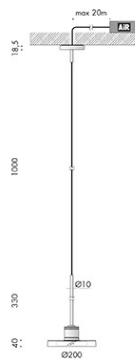

n55 sospensione nh01

Via.552.0472	220-240V 50-60Hz	IP20	AIR	PR	EUR 910,00	🚚 30 g.l.
Via.552.0473	220-240V 50-60Hz	IP20	AIR	PR	EUR 857,00	🚚 30 g.l.

spedizione in
giorni lavorativi:

5 g.l. sped. in
max 5 g.l.

20 g.l. sped. in
max 20 g.l.

30 g.l. sped. in
max 30 g.l.

40 g.l. sped. in
max 40 g.l.

60 g.l. sped. in
max 60 g.l.

100 g.l. sped. in
max 100 g.l.

i prezzi indicati sono aggiornati al 07 03 2022. per l'aggiornamento costante fanno fede i prezzi pubblicati nel nostro on line: online.viabizzuno.com