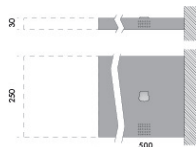

trasparenze 250x500 laterale dx allarme

f6.169.89	24Vdc	IP21		EUR 1.028,00 40 g.l.
f6.169.90	24Vdc	IP21		EUR 1.057,00 40 g.l.

trasparenze 250x250 parete allarme