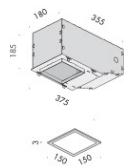

m6 scomparsa totale regolabile

f6.006.06	IP20	~~EUR 130,00~~ EUR 65,00 prezzo netto	40 g.l.

m6 incasso

f6.006.28	IP20	~~EUR 134,00~~ EUR 67,00 prezzo netto	30 g.l.

accessori

f6.006.17		~~EUR 58,00~~ EUR 29,00 prezzo netto	30 g.l.

f6.006.14		~~EUR 28,00~~ EUR 14,00 prezzo netto	30 g.l.

f6.006.15		~~EUR 28,00~~ EUR 14,00 prezzo netto	30 g.l.

kit

f6.006.26	250V 50-60Hz	IP20		~~EUR 92,00~~ EUR 46,00 prezzo netto	60 g.l.

f6.006.20		IP20		~~EUR 216,00~~ EUR 108,00 prezzo netto	60 g.l.

f6.006.34		IP20		~~EUR 172,00~~ EUR 86,00 prezzo netto	60 g.l.