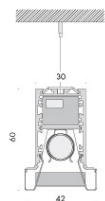

c1 darklight

marionanni 2003

c1 dark light plafone

f6.125.01	240V 50-60Hz	IP20		~~EUR 322,00~~ -50% EUR 161,00 prezzo netto	60 g.l.
f6.125.03	240V 50-60Hz	IP20		~~EUR 342,00~~ -50% EUR 171,00 prezzo netto	60 g.l.
f6.125.05	240V 50-60Hz	IP20		~~EUR 372,00~~ -50% EUR 186,00 prezzo netto	60 g.l.
f6.125.06	240V 50-60Hz	IP20		~~EUR 372,00~~ -50% EUR 186,00 prezzo netto	60 g.l.
f6.125.07	240V 50-60Hz	IP20		~~EUR 382,00~~ -50% EUR 191,00 prezzo netto	60 g.l.
f6.125.08	240V 50-60Hz	IP20		~~EUR 382,00~~ -50% EUR 191,00 prezzo netto	60 g.l.

accessori

f6.129.97				~~EUR 124,00~~ -50% EUR 62,00 prezzo netto	60 g.l.
f6.129.98				~~EUR 150,00~~ -50% EUR 75,00 prezzo netto	60 g.l.

c1 dark light sospensione

f8.125.71	240V 50-60Hz	IP20		~~EUR 376,00~~ -50% EUR 188,00 prezzo netto	60 g.l.
f8.125.33	240V 50-60Hz	IP20		~~EUR 386,00~~ -50% EUR 193,00 prezzo netto	60 g.l.
f8.125.35	240V 50-60Hz	IP20		~~EUR 416,00~~ -50% EUR 208,00 prezzo netto	60 g.l.

spedizione in
giorni lavorativi:

5 g.l. sped. in
max 5 g.l.

20 g.l. sped. in
max 20 g.l.

30 g.l. sped. in
max 30 g.l.

40 g.l. sped. in
max 40 g.l.

60 g.l. sped. in
max 60 g.l.

100 g.l. sped. in
max 100 g.l.

i prezzi indicati sono aggiornati al 07 03 2022. per l'aggiornamento costante fanno fede i prezzi pubblicati nel nostro on line: online.viabizzuno.com