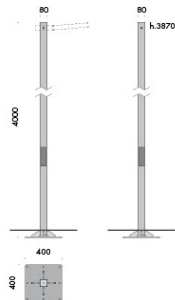

α4 palo 1

f4.012.01	EUR 1.079,00	🚚 60 g.l.
f4.012.02	EUR 1.079,00	🚚 60 g.l.
f4.012.03	EUR 1.186,00	🚚 60 g.l.
f4.012.04	EUR 1.186,00	🚚 60 g.l.