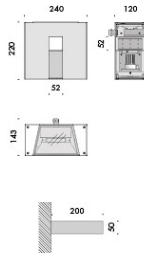

catena

marionanni 2001

catena

Vb8.119.01	220-240V 50-60Hz	IP44		EUR 1.045,00	40 g.l.
Vb8.119.03	220-240V 50-60Hz	IP44		EUR 1.210,00	40 g.l.
Vb8.119.05	220-240V 50-60Hz	IP44		EUR 1.210,00	40 g.l.
Vb8.119.07	220-240V 50-60Hz	IP44		EUR 1.210,00	40 g.l.

staffa fissaggio a parete

Vb8.119.81				EUR 128,00	40 g.l.
Vb8.119.83				EUR 128,00	40 g.l.
Vb8.119.85				EUR 128,00	40 g.l.
Vb8.119.87				EUR 128,00	40 g.l.
f8.119.81				~~EUR 104,00~~	60 g.l.
				EUR 52,00	
				prezzo netto	

catena alogenuri

f8.119.15	230V 50Hz	IP44		~~EUR 886,00~~	
				EUR 443,00	
				prezzo netto	

spedizione in
giorni lavorativi:

5 g.l. sped. in
max 5 g.l.

20 g.l. sped. in
max 20 g.l.

30 g.l. sped. in
max 30 g.l.

40 g.l. sped. in
max 40 g.l.

60 g.l. sped. in
max 60 g.l.

100 g.l. sped. in
max 100 g.l.