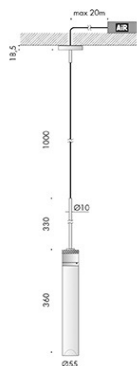

n55 sospensione dc02

Via.552.0436	220-240V 50-60Hz	IP20	AIR	PR	EUR 726,00	🛒 30 g.l.
Via.552.0437	220-240V 50-60Hz	IP20	AIR	PR	EUR 673,00	🛒 30 g.l.