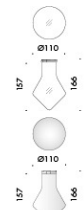

david chipperfield

Vb9.580.05.s	EUR 86,00 30 g.l.
Vb9.580.06.s	EUR 194,00 30 g.l.

peter zumthor

Vb9.580.11.t	EUR 274,00 30 g.l.
Vb9.580.11.s	EUR 274,00 30 g.l.

domenico de palo

Vb9.580.114.t	EUR 284,00 30 g.l.

kengo kuma

Vb9.580.07.c	EUR 117,00 30 g.l.

al-jawad pike

Vb9.580.18.tr	EUR 127,00 30 g.l.

spot35

Vb9.580.21	EUR 72,00 30 g.l.
Vb9.580.22	EUR 72,00 30 g.l.
Vb9.580.22.b	EUR 72,00 40 g.l.

spot55x37

Vb9.580.121	EUR 116,00 40 g.l.
Vb9.580.122	EUR 100,00 30 g.l.
Vb9.580.122.b	EUR 116,00 40 g.l.
Vb9.580.123	EUR 116,00 30 g.l.
Vb9.580.124	EUR 100,00 30 g.l.
Vb9.580.124.b	EUR 116,00 40 g.l.
Vb9.580.125	EUR 116,00 40 g.l.
Vb9.580.126	EUR 100,00 30 g.l.

spedizione in 5 g.l. sped. in max 5 g.l. 20 g.l. sped. in max 20 g.l. 30 g.l. sped. in max 30 g.l. 40 g.l. sped. in max 40 g.l. 60 g.l. sped. in max 60 g.l. 100 g.l. sped. in max 100 g.l.

i prezzi indicati sono aggiornati al 07/03/2022. per l'aggiornamento costante fanno fede i prezzi pubblicati nel nostro on line: online.viabizzuno.com