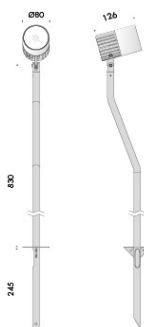

p2 parete soffitto

Vb6.565.01		IP65		EUR 447,00		30 g.l.
Vb6.565.03		IP65		EUR 447,00		30 g.l.
Vb6.565.05		IP65		EUR 492,00		40 g.l.
Vb6.565.07		IP65		EUR 492,00		40 g.l.

p2 parete soffitto

Vb6.565.09	240V 50-60Hz	IP65		EUR 731,00		40 g.l.
Vb6.565.11	240V 50-60Hz	IP65		EUR 731,00		40 g.l.
Vb6.565.13	240V 50-60Hz	IP65		EUR 803,00		40 g.l.
Vb6.565.15	240V 50-60Hz	IP65		EUR 803,00		40 g.l.

p2 picchetto 45

Vb6.565.17		IP65		EUR 447,00		30 g.l.
Vb6.565.19		IP65		EUR 447,00		30 g.l.
Vb6.565.21		IP65		EUR 492,00		40 g.l.
Vb6.565.23		IP65		EUR 492,00		40 g.l.

p2 picchetto 830

Vb6.565.25		IP65		EUR 521,00		40 g.l.
Vb6.565.27		IP65		EUR 521,00		40 g.l.
Vb6.565.29		IP65		EUR 572,00		40 g.l.
Vb6.565.31		IP65		EUR 572,00		40 g.l.

cavi con connettore femmina m8

f9.250.70		IP65		EUR 15,00		5 g.l.
f9.164.86		IP65		EUR 25,00		5 g.l.
f9.164.87		IP65		EUR 37,00		5 g.l.
f9.164.88		IP65		EUR 49,00		5 g.l.

cavi con connettori m/f m8

f9.250.72		IP65		EUR 45,00		5 g.l.
f9.250.73		IP65		EUR 52,00		5 g.l.
f9.250.74		IP65		EUR 67,00		5 g.l.

accessori

Vb9.198.81				EUR 9,00		40 g.l.
Vb9.198.82				EUR 19,00		40 g.l.
Vb9.198.83				EUR 7,00		40 g.l.
Vb9.198.84				EUR 12,00		40 g.l.