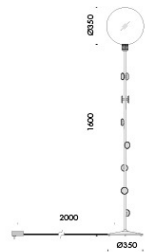

semprenudo oma03

Vb4.596.37	non ordinabile	110-240V 50-60Hz	IP20	AS	PR	EUR 2.171,00
Vb4.596.38	non ordinabile	110-240V 50-60Hz	IP20	AS	PR	EUR 2.494,00

semprenudo dc02

Vb4.596.52	non ordinabile	110-240V 50-60Hz	IP20	AS	PR	EUR 2.009,00
Vb4.596.53	non ordinabile	110-240V 50-60Hz	IP20	AS	PR	EUR 2.332,00

semprenudo mn03

Vb4.596.41	non ordinabile	110-240V 50-60Hz	IP20	AS	PR	EUR 2.218,00
Vb4.596.42	non ordinabile	110-240V 50-60Hz	IP20	AS	PR	EUR 2.540,00
Vb4.596.44	non ordinabile	110-240V 50-60Hz	IP20	AS	PR	EUR 2.218,00
Vb4.596.45	non ordinabile	110-240V 50-60Hz	IP20	AS	PR	EUR 2.540,00

semprenudo spot82x79

Vb4.596.48	non ordinabile	110-240V 50-60Hz	IP20	AS	PR	EUR 1.956,00
Vb4.596.49	non ordinabile	110-240V 50-60Hz	IP20	AS	PR	EUR 2.325,00

spedizione in
giorni lavorativi:

5 g.l. sped. in
max 5 g.l.

20 g.l. sped. in
max 20 g.l.

30 g.l. sped. in
max 30 g.l.

40 g.l. sped. in
max 40 g.l.

60 g.l. sped. in
max 60 g.l.

100 g.l. sped. in
max 100 g.l.

i prezzi indicati sono aggiornati al 07 03 2022. per l'aggiornamento costante fanno fede i prezzi pubblicati nel nostro on line: online.viabizzuno.com