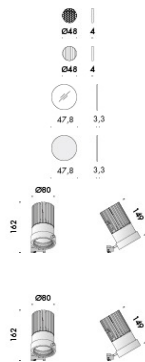

accessori ecomini system

Vb9.580.91				EUR 12,00	
Vb9.580.92				EUR 12,00	
f9.001.57				EUR 47,00	
f9.001.59				EUR 5,00	
Vb6.030.11.30.02	IP20			EUR 347,00	

eco system

Vb6.030.02.30v.02	IP20			EUR 336,00	
Vb6.030.03.30v.02	IP20			EUR 336,00	
Vb6.030.14.30v.02	IP20			EUR 315,00