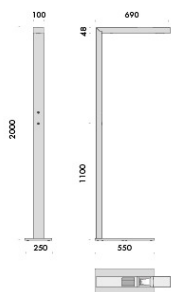

c100 tavolo 01 dx

Vb2.084.11	220-240V 50-60Hz	IP20		EUR 1.752,00
Vb2.084.12	220-240V 50-60Hz	IP20		EUR 1.752,00

c100 tavolo 01 sx

Vb2.084.13	220-240V 50-60Hz	IP20		EUR 1.752,00
Vb2.084.14	220-240V 50-60Hz	IP20		EUR 1.752,00

c100 tavolo 02 dx

Vb2.084.16	220-240V 50-60Hz	IP20		EUR 2.086,00
Vb2.084.17	220-240V 50-60Hz	IP20		EUR 2.086,00

c100 tavolo 02 sx

Vb2.084.18	220-240V 50-60Hz	IP20		EUR 2.086,00
Vb2.084.19	220-240V 50-60Hz	IP20		EUR 2.086,00

c100 terra 01 dx

Vb4.084.21	220-240V 50-60Hz	IP20		EUR 2.226,00
Vb4.084.22	220-240V 50-60Hz	IP20		EUR 2.226,00