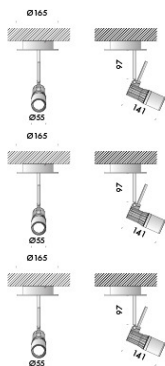

dca parete soffitto

david chipperfield 110

dca parete soffitto

Vb6.220.50.27	240V 50-60Hz	IP20		EUR 824,00	60 g.l.
Vb6.220.60.27	240V 50-60Hz	IP20		EUR 851,00	60 g.l.
Vb6.220.70.27	240V 50-60Hz	IP20		EUR 935,00	60 g.l.
Vb6.220.50.30	240V 50-60Hz	IP20		EUR 824,00	60 g.l.
Vb6.220.60.30	240V 50-60Hz	IP20		EUR 851,00	60 g.l.
Vb6.220.70.30	240V 50-60Hz	IP20		EUR 935,00	60 g.l.
Vb6.220.50.30v	240V 50-60Hz	IP20		EUR 824,00	60 g.l.
Vb6.220.60.30v	240V 50-60Hz	IP20		EUR 851,00	60 g.l.
Vb6.220.70.30v	240V 50-60Hz	IP20		EUR 935,00	60 g.l.

dca parete soffitto

Vb6.220.52.27	240V 50-60Hz	IP20		EUR 824,00	60 g.l.
Vb6.220.62.27	240V 50-60Hz	IP20		EUR 851,00	60 g.l.
Vb6.220.72.27	240V 50-60Hz	IP20		EUR 893,00	60 g.l.
Vb6.220.52.30	240V 50-60Hz	IP20		EUR 824,00	60 g.l.
Vb6.220.62.30	240V 50-60Hz	IP20		EUR 851,00	60 g.l.
Vb6.220.72.30	240V 50-60Hz	IP20		EUR 893,00	60 g.l.
Vb6.220.52.30v	240V 50-60Hz	IP20		EUR 824,00	60 g.l.
Vb6.220.62.30v	240V 50-60Hz	IP20		EUR 851,00	60 g.l.
Vb6.220.72.30v	240V 50-60Hz	IP20		EUR 893,00	60 g.l.

dca parete soffitto

Vb6.220.53.27	240V 50-60Hz	IP20		EUR 824,00	60 g.l.
Vb6.220.63.27	240V 50-60Hz	IP20		EUR 851,00	60 g.l.
Vb6.220.73.27	240V 50-60Hz	IP20		EUR 893,00	60 g.l.
Vb6.220.53.30	240V 50-60Hz	IP20		EUR 824,00	60 g.l.
Vb6.220.63.30	240V 50-60Hz	IP20		EUR 851,00	60 g.l.
Vb6.220.73.30	240V 50-60Hz	IP20		EUR 893,00	60 g.l.
Vb6.220.53.30v	240V 50-60Hz	IP20		EUR 824,00	60 g.l.
Vb6.220.63.30v	240V 50-60Hz	IP20		EUR 851,00	60 g.l.
Vb6.220.73.30v	240V 50-60Hz	IP20		EUR 893,00	60 g.l.