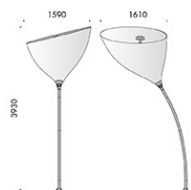

maxxi poppy 01

Vb4.531.01 IP65 EUR 9.404,00 60 g.l.

maxxi poppy 02

Vb4.531.02 IP65 EUR 9.404,00 60 g.l.

poppy 03

Vb4.531.11 IP65 EUR 3.988,00 60 g.l.

componenti

f9.211.91 EUR 298,00 40 g.l.

cavo con connettore femmina m12

f9.250.61 IP67 EUR 26,00 30 g.l.

cavi con connettori m/f m12

f9.250.62 IP67 EUR 57,00 30 g.l.

f9.250.63 IP67 EUR 97,00 30 g.l.

f9.250.64 IP67 EUR 136,00 30 g.l.

alimentatori

Vb9.531.91 240V 50Hz IP67 EUR 210,00 60 g.l.

Vb9.531.92 240V 50Hz IP67 EUR 210,00 60 g.l.

spedizione in giorni lavorativi: 5 g.l. sped. in max 5 g.l. 20 g.l. sped. in max 20 g.l. 30 g.l. sped. in max 30 g.l. 40 g.l. sped. in max 40 g.l. 60 g.l. sped. in max 60 g.l. 100 g.l. sped. in max 100 g.l.

i prezzi indicati sono aggiornati al 07/03/2022. per l'aggiornamento costante fanno fede i prezzi pubblicati nel nostro on line: online.viabizzuno.com