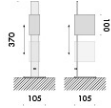

clv2 tavolo

claudio la viola 2003

corpo illuminante da tavolo per interni IP20.
realizzato da un corpo esterno in alluminio estruso, cromato
o verniciato a polvere, con un'ottica interna a doppia
emissione per luce diffusa verniciata a polveri, che è
possibile regolare a diverse altezze mediante scorrimento
sullo stelo della lampada.
alto 1.370mm in acciaio inox satinato.
dimensioni: 105x105x370mm.
cablato con un portalampada G9 per lampadina alogena
compatta a bassa pressione
uv stop 42W 250V.
alimentatore 250V 50-60Hz incluso.
finiture esterne: alluminio cromato lucido, verniciato avorio,
nero.
finiture interne: verniciato rosso, nero, avorio.

clv2 tavolo

a2.521.12

250V
50-60Hz

IP20

~~EUR 308,00~~ 40 g.l.
-50%
EUR 154,00
prezzo netto

a2.521.14

250V
50-60Hz

IP20

~~EUR 296,00~~ 40 g.l.
-50%
EUR 148,00
prezzo netto

spedizione in
giorni lavorativi:

5 g.l.

sped. in
max 5 g.l.

20 g.l.

sped. in
max 20 g.l.

30 g.l.

sped. in
max 30 g.l.

40 g.l.

sped. in
max 40 g.l.

60 g.l.

sped. in
max 60 g.l.

100 g.l.

sped. in
max 100 g.l.

i prezzi indicati sono aggiornati al 07 03 2022. per l'aggiornamento costante fanno fede i prezzi pubblicati nel nostro on line: online.viabizzuno.com