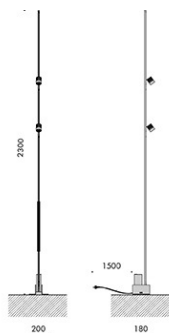

traccia terra 01

Via.642.0001

100-240V IP20
50-60Hz

EUR 2.311,00 30 g.l.

traccia terra 02

Via.642.0002

100-240V IP20
50-60Hz

EUR 970,00 30 g.l.

traccia terra 03

Via.642.0003

100-240V IP20
50-60Hz

EUR 1.204,00 30 g.l.