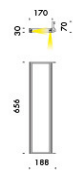

componenti

f9.529.61					EUR 80,00		40 g.l.
f9.529.61.n					EUR 80,00		40 g.l.

men sole 170x656/01

f6.529.11	24Vdc	IP20			EUR 773,00		40 g.l.
f6.529.12	24Vdc	IP20			EUR 705,00		40 g.l.
Vb6.529.29	24Vdc	IP20			EUR 773,00		40 g.l.

men sole 170x656/02

f6.529.13	24Vdc	IP20			EUR 886,00		40 g.l.
f6.529.14	24Vdc	IP20			EUR 807,00		40 g.l.
Vb6.529.30	24Vdc	IP20			EUR 886,00		40 g.l.

men sole 170x656/03

f6.529.15					EUR 449,00		40 g.l.
f6.529.16					EUR 408,00		40 g.l.
Vb6.529.31					EUR 449,00		40 g.l.

men sole 170x656/04

f6.529.17	24Vdc	IP20			EUR 750,00		40 g.l.
f6.529.18	24Vdc	IP20			EUR 681,00		40 g.l.
Vb6.529.32	24Vdc	IP20			EUR 750,00		40 g.l.

micromen

Vb9.528.55.1	24Vdc	IP20			EUR 114,00		40 g.l.
Vb9.528.56	24Vdc	IP20			EUR 114,00		40 g.l.
Vb9.528.57	24Vdc	IP20			EUR 147,00		40 g.l.
Vb9.528.58	24Vdc	IP20			EUR 147,00		40 g.l.

componenti

f9.529.66					EUR 90,00		30 g.l.

spedizione in
giorni lavorativi:

5 g.l. sped. in
max 5 g.l.

20 g.l. sped. in
max 20 g.l.

30 g.l. sped. in
max 30 g.l.

40 g.l. sped. in
max 40 g.l.

60 g.l. sped. in
max 60 g.l.

100 g.l. sped. in
max 100 g.l.

i prezzi indicati sono aggiornati al 07 03 2022. per l'aggiornamento costante fanno fede i prezzi pubblicati nel nostro on line: online.viabizzuno.com