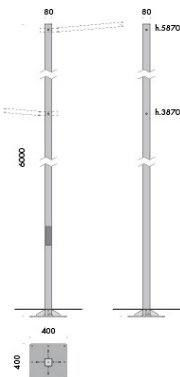

α4 palo 2

f4.012.05	EUR 1.205,00	🚚 60 g.l.
f4.012.06	EUR 1.205,00	🚚 60 g.l.
f4.012.07	EUR 1.324,00	🚚 60 g.l.
f4.012.08	EUR 1.324,00	🚚 60 g.l.