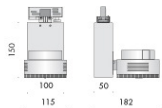

obiettivo

marionanni 2004

accessori per: obiettivo parete

f9.156.79				~~EUR 44,00~~ -50% EUR 22,00 prezzo netto	60 g.l.
f9.156.71				~~EUR 36,00~~ -50% EUR 18,00 prezzo netto	60 g.l.
f9.156.72				~~EUR 36,00~~ -50% EUR 18,00 prezzo netto	60 g.l.
f9.156.91				~~EUR 78,00~~ -50% EUR 39,00 prezzo netto	60 g.l.
f9.156.92				~~EUR 78,00~~ -50% EUR 39,00 prezzo netto	60 g.l.
f9.156.93				~~EUR 78,00~~ -50% EUR 39,00 prezzo netto	60 g.l.

obiettivo track grande

f7.156.48	240V 50-60Hz	IP20	T	~~EUR 400,00~~ -50% EUR 200,00 prezzo netto	

spedizione in
giorni lavorativi:

5 g.l.

sped. in
max 5 g.l.

20 g.l.

sped. in
max 20 g.l.

30 g.l.

sped. in
max 30 g.l.

40 g.l.

sped. in
max 40 g.l.

60 g.l.

sped. in
max 60 g.l.

100 g.l.

sped. in
max 100 g.l.