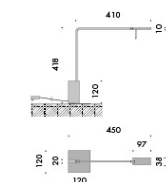

roy lettura diffusa

Vb4.577.62	100-240V 50-60Hz	IP20	AS	ff	EUR 1.094,00	5 g.l.
Vb4.577.64	100-240V 50-60Hz	IP20	AS	ff	EUR 1.239,00	30 g.l.

roy lettura spot

Vb4.577.72	100-240V 50-60Hz	IP20	AS	ff	EUR 1.094,00	30 g.l.
Vb4.577.74	100-240V 50-60Hz	IP20	AS	ff	EUR 1.239,00	30 g.l.

roy parete diffusa

Vb5.577.42	24 Vdc	IP20	AS		EUR 548,00	30 g.l.
Vb5.577.44	24 Vdc	IP20	AS		EUR 634,00	30 g.l.

roy parete spot

Vb5.577.52	24 Vdc	IP20	AS		EUR 548,00	30 g.l.
Vb5.577.54	24 Vdc	IP20	AS		EUR 634,00	30 g.l.

roy tavolo diffusa

Vb2.577.02	100-240V 50-60Hz	IP20	AS		EUR 745,00	5 g.l.
Vb2.577.04	100-240V 50-60Hz	IP20	AS		EUR 846,00	30 g.l.