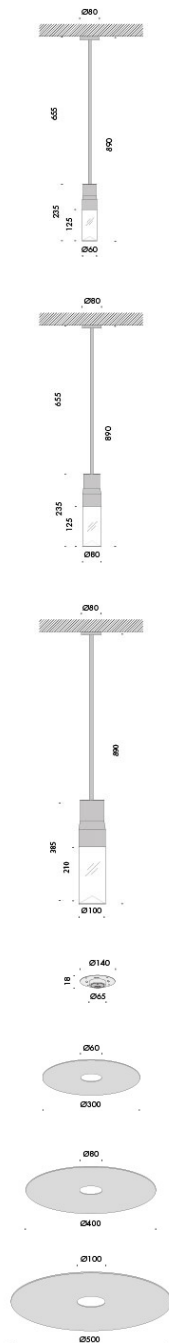

royal sospensione 60

Vb6.573.66	IP20		EUR 747,00	60 g.l.
Vb6.573.67	IP20		EUR 757,00	60 g.l.
Vb6.573.68	IP20		EUR 897,00	60 g.l.

royal sospensione 80

Vb6.573.76	IP20		EUR 934,00	60 g.l.
Vb6.573.77	IP20		EUR 934,00	60 g.l.
Vb6.573.78	IP20		EUR 1.155,00	60 g.l.

royal sospensione 100

Vb6.573.86	IP20		EUR 1.121,00	60 g.l.
Vb6.573.87	IP20		EUR 1.121,00	60 g.l.
Vb6.573.88	IP20		EUR 1.494,00	60 g.l.

accessori

a9.573.89	EUR 63,00	40 g.l.

dischi

a9.573.91	EUR 301,00	60 g.l.
a9.573.92	EUR 301,00	60 g.l.
a9.573.93	EUR 488,00	60 g.l.
a9.573.94	EUR 422,00	60 g.l.
a9.573.95	EUR 422,00	60 g.l.
a9.573.96	EUR 726,00	60 g.l.
a9.573.97	EUR 543,00	60 g.l.
a9.573.98	EUR 543,00	60 g.l.
a9.573.99	EUR 752,00	60 g.l.

spedizione in
giorni lavorativi:

5 g.l. sped. in
max 5 g.l.

20 g.l. sped. in
max 20 g.l.

30 g.l. sped. in
max 30 g.l.

40 g.l. sped. in
max 40 g.l.

60 g.l. sped. in
max 60 g.l.

100 g.l. sped. in
max 100 g.l.

i prezzi indicati sono aggiornati al 07 03 2022. per l'aggiornamento costante fanno fede i prezzi pubblicati nel nostro on line: online.viabizzuno.com