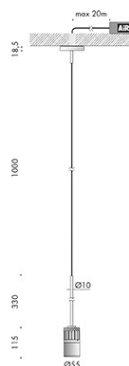

n55 sospensione spot55x61

Via.552.0488	220-240V 50-60Hz	IP20	AIR	PR	EUR 648,00	🛒 40 g.l.
Via.552.0489	220-240V 50-60Hz	IP20	AIR	PR	EUR 579,00	🛒 30 g.l.