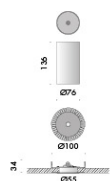

cilindro zincato serpentine

f8.039.21	240V 50-60Hz	IP20		EUR 1.279,00	60 g.l.
f8.039.22	240V 50-60Hz	IP20		EUR 1.279,00	60 g.l.
f8.039.23	240V 50-60Hz	IP20		EUR 1.279,00	60 g.l.

rosone di alimentazione

f9.039.91	EUR 230,00	60 g.l.

f9.039.92	EUR 161,00	60 g.l.

ottiche

Vb9.025.61	EUR 30,00	40 g.l.
Vb9.025.62	EUR 30,00	40 g.l.
Vb9.025.63	EUR 30,00	40 g.l.
Vb9.025.64	EUR 30,00	40 g.l.

spedizione in
giorni lavorativi:

5 g.l. sped. in
max 5 g.l.

20 g.l. sped. in
max 20 g.l.

30 g.l. sped. in
max 30 g.l.

40 g.l. sped. in
max 40 g.l.

60 g.l. sped. in
max 60 g.l.

100 g.l. sped. in
max 100 g.l.

i prezzi indicati sono aggiornati al 07 03 2022. per l'aggiornamento costante fanno fede i prezzi pubblicati nel nostro on line: online.viabizzuno.com