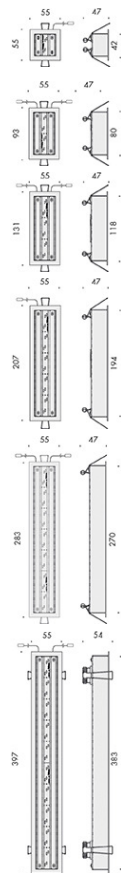

cornice da incasso

Vb6.620.31	24Vdc		EUR 71,00 30 g.l.
Vb6.620.21	24Vdc		EUR 71,00 30 g.l.
Vb6.620.32	24Vdc		EUR 87,00 30 g.l.
Vb6.620.22	24Vdc		EUR 87,00 30 g.l.
Vb6.620.33	24Vdc		EUR 89,00 30 g.l.
Vb6.620.23	24Vdc		EUR 89,00 30 g.l.
Vb6.620.35	24Vdc		EUR 104,00 30 g.l.
Vb6.620.25	24Vdc		EUR 104,00 30 g.l.
Vb6.620.37	24Vdc		EUR 135,00 30 g.l.
Vb6.620.27	24Vdc		EUR 135,00 30 g.l.
Vb6.620.39	24Vdc		EUR 151,00 30 g.l.
Vb6.620.29	24Vdc		EUR 151,00 30 g.l.

cassaforma scomparsa totale

Vb6.620.11	24Vdc		EUR 61,00 30 g.l.
Vb6.620.01	24Vdc		EUR 61,00 30 g.l.
Vb6.620.12	24Vdc		EUR 77,00 30 g.l.
Vb6.620.02	24Vdc		EUR 77,00 30 g.l.
Vb6.620.13	24Vdc		EUR 79,00 30 g.l.
Vb6.620.03	24Vdc		EUR 79,00 30 g.l.

spedizione in
giorni lavorativi:

5 g.l. sped. in
max 5 g.l.

20 g.l. sped. in
max 20 g.l.

30 g.l. sped. in
max 30 g.l.

40 g.l. sped. in
max 40 g.l.

60 g.l. sped. in
max 60 g.l.

100 g.l. sped. in
max 100 g.l.

i prezzi indicati sono aggiornati al 07 03 2022. per l'aggiornamento costante fanno fede i prezzi pubblicati nel nostro on line: online.viabizzuno.com