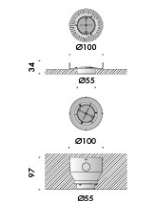

n55 parete con braccio spot82x79

Via.552.0138	120-240V 50-60Hz	IP20	AIR	PR	EUR 759,00
Via.552.0139	120-240V 50-60Hz	IP20	AIR	PR	EUR 728,00

n55 parete con braccio

Vb5.580.05		IP20		EUR 200,00	30 g.l.
Vb5.580.06		IP20		EUR 157,00	30 g.l.
Vb5.580.07		IP20		EUR 200,00	40 g.l.
Vb5.580.15.1		IP20		EUR 312,00	40 g.l.
Vb5.580.16.1		IP20		EUR 312,00	40 g.l.
Vb5.580.17.1		IP20		EUR 312,00	40 g.l.

accessori

Vb9.580.70				EUR 49,00	30 g.l.

n55 parete con braccio scomparsa totale

Vb5.580.01		IP20		EUR 185,00	40 g.l.
Vb5.580.02		IP20		EUR 141,00	40 g.l.
Vb5.580.03		IP20		EUR 185,00	40 g.l.
Vb5.580.11.1		IP20		EUR 312,00	40 g.l.
Vb5.580.12.1		IP20		EUR 312,00	40 g.l.
Vb5.580.13.1		IP20		EUR 312,00	40 g.l.

componenti

Vb9.580.73				EUR 58,00	5 g.l.
Vb9.580.74				EUR 89,00	30 g.l.

accessori scomparsa totale

Vb9.580.83				EUR 27,00	40 g.l.
Vb9.580.84				EUR 27,00	40 g.l.

spedizione in
giorni lavorativi:

5 g.l. sped. in max 5 g.l. 20 g.l. sped. in max 20 g.l. 30 g.l. sped. in max 30 g.l. 40 g.l. sped. in max 40 g.l. 60 g.l. sped. in max 60 g.l. 100 g.l. sped. in max 100 g.l.

i prezzi indicati sono aggiornati al 07/03/2022. per l'aggiornamento costante fanno fede i prezzi pubblicati nel nostro on line: online.viabizzuno.com