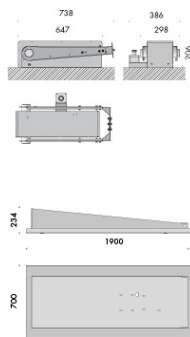

Luna nascente

marionanni 2001

sistema di motorizzazione per apparecchi di illuminazione per esterni IP55.

Luna nascente on off

f6.117.11	240V 50-60Hz	IP55	EUR 8.056,00	🚚 60 g.l.
f6.117.13	240V 50-60Hz	IP55	EUR 8.056,00	🚚 60 g.l.
f6.117.15	240V 50-60Hz	IP55	EUR 8.862,00	🚚 60 g.l.
f6.117.17	240V 50-60Hz	IP55	EUR 8.862,00	🚚 60 g.l.
vasca singola				
f6.117.81			EUR 2.848,00	🚚 60 g.l.
f6.117.85			EUR 2.848,00	🚚 60 g.l.
f6.117.87			EUR 3.132,00	🚚 60 g.l.
f6.117.89			EUR 3.132,00	🚚 60 g.l.