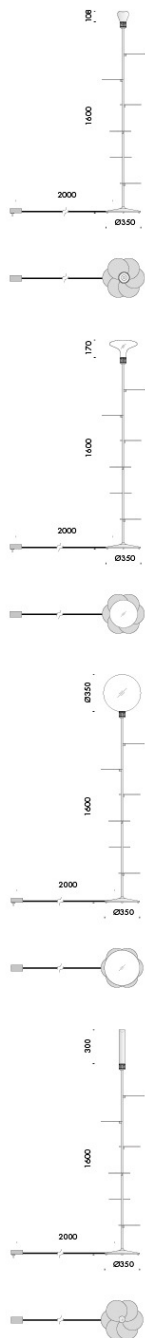

sempretuo hm02

Vb4.596.03		110-240V 50-60Hz	IP20	AS	PR	EUR 1.658,00	60 g.l.
Vb4.596.04	non ordinabile	110-240V 50-60Hz	IP20	AS	PR	EUR 1.929,00	

sempretuo pz01

Vb4.596.05		110-240V 50-60Hz	IP20	AS	PR	EUR 1.778,00	60 g.l.
Vb4.596.06	non ordinabile	110-240V 50-60Hz	IP20	AS	PR	EUR 2.049,00	

sempretuo oma03

Vb4.596.09		110-240V 50-60Hz	IP20	AS	PR	EUR 1.920,00	60 g.l.
Vb4.596.10	non ordinabile	110-240V 50-60Hz	IP20	AS	PR	EUR 2.192,00	

sempretuo dc02

Vb4.596.25	non ordinabile	110-240V 50-60Hz	IP20	AS	PR	EUR 1.758,00	
Vb4.596.26	non ordinabile	110-240V 50-60Hz	IP20	AS	PR	EUR 2.031,00