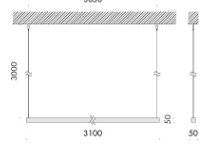

spedizione in 5 g.l. sped. in max 5 g.l. 20 g.l. sped. in max 20 g.l. 30 g.l. sped. in max 30 g.l. 40 g.l. sped. in max 40 g.l. 60 g.l. sped. in max 60 g.l. 100 g.l. sped. in max 100 g.l.

i prezzi indicati sono aggiornati al 07 03 2022. per l'aggiornamento costante fanno fede i prezzi pubblicati nel nostro on line: online.viabizzuno.com