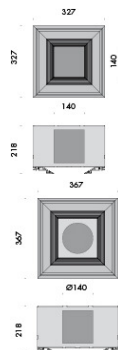

scomparsa totale 140

f6.098.11					EUR 235,00	5 g.l.
f6.098.12					EUR 235,00	30 g.l.
f6.098.13					EUR 292,00	30 g.l.
f6.098.14					EUR 292,00	30 g.l.
f6.095.33.d1	240 50-60Hz	IP20			~~EUR 394,00~~ EUR 197,00	60 g.l. prezzo netto