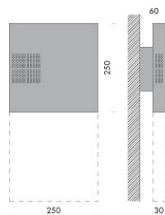

f6.169.75	24Vdc	IP21		EUR 776,00 40 g.l.
f6.169.76	24Vdc	IP21		EUR 806,00 40 g.l.