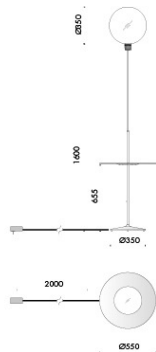

sempreappoggio oma03

Vb4.596.92		110-240V 50-60Hz	IP20	AS	PR	EUR 2.841,00	🚚 60 g.l.
Vb4.596.93	non ordinabile	110-240V 50-60Hz	IP20	AS	PR	EUR 3.331,00