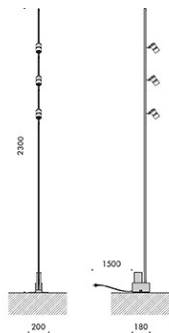

traccia terra 01

Via.642.0001

100-240V IP20
50-60Hz

EUR 2.311,00 30 g.l.

traccia terra 02

Via.642.0002

100-240V IP20
50-60Hz

EUR 970,00 30 g.l.

traccia terra 03

Via.642.0003

100-240V IP20
50-60Hz

EUR 1.204,00 30 g.l.