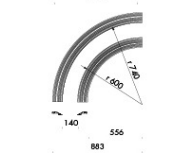

f6.097.04

EUR 592,00 40 g.l.

f6.097.04.n

EUR 609,00 40 g.l.

094 system curvo