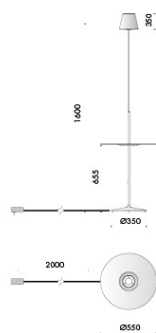

sempreappoggio mn04

Vb4.596.96	non ordinabile	110-240V 50-60Hz	IP20	AS	PR	EUR 2.877,00	
Vb4.596.97	non ordinabile	110-240V 50-60Hz	IP20	AS	PR	EUR 3.366,00	
Vb4.596.100	non ordinabile	110-240V 50-60Hz	IP20	AS	PR	EUR 2.877,00	
Vb4.596.101	non ordinabile	110-240V 50-60Hz	IP20	AS	PR	EUR 3.366,00	

spedizione in
giorni lavorativi:

5 g.l. sped. in
max 5 g.l.

20 g.l. sped. in
max 20 g.l.

30 g.l. sped. in
max 30 g.l.

40 g.l. sped. in
max 40 g.l.

60 g.l. sped. in
max 60 g.l.

100 g.l. sped. in
max 100 g.l.

i prezzi indicati sono aggiornati al 07/03/2022. per l'aggiornamento costante fanno fede i prezzi pubblicati nel nostro on line: online.viabizzuno.com