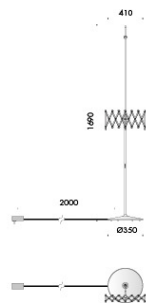

sempreleggo

Vb4.596.124		110-240V 50-60Hz	IP20	[AS]	EUR 2.970,00	60 g.l.
Vb4.596.125	non ordinabile	110-240V 50-60Hz	IP20	[AS]	EUR 3.564,00