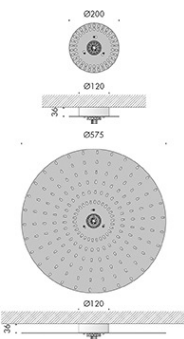

piastra circolare n55 system

Vb9.540.93				EUR 382,00	60 g.l.
Vb9.540.94				EUR 501,00	60 g.l.

propulsore dinamico 55/350e

Vb9.580.150.27		IP20		EUR 239,00	5 g.l.
Vb9.580.150.30		IP20		EUR 239,00	30 g.l.
Vb9.580.150.30v		IP20		EUR 239,00	40 g.l.

spedizione in
giorni lavorativi:

sped. in
max 5 g.l.

sped. in
max 20 g.l.

sped. in
max 30 g.l.

sped. in
max 40 g.l.

sped. in
max 60 g.l.

sped. in
max 100 g.l.

i prezzi indicati sono aggiornati al 07 03 2022. per l'aggiornamento costante fanno fede i prezzi pubblicati nel nostro on line: online.viabizzuno.com