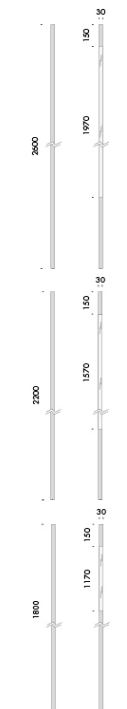

mosaico parete cieco

f6.180.15	EUR 426,00	40 g.l.
f6.180.16	EUR 426,00	60 g.l.

mosaico terra

Vb6.180.21	240V 50-60Hz	IP20		EUR 663,00	60 g.l.
Vb6.180.22	240V 50-60Hz	IP20		EUR 663,00	60 g.l.
Vb6.180.23	240V 50-60Hz	IP20		EUR 541,00	40 g.l.
Vb6.180.24	240V 50-60Hz	IP20		EUR 541,00	60 g.l.
Vb6.180.25	240V 50-60Hz	IP20		EUR 428,00	40 g.l.
Vb6.180.26	240V 50-60Hz	IP20		EUR 428,00	60 g.l.

mosaico terra cieco

f6.180.01	EUR 234,00	60 g.l.
f6.180.02	EUR 234,00	60 g.l.
f6.180.03	EUR 216,00	60 g.l.
f6.180.04	EUR 216,00	60 g.l.
f6.180.05	EUR 202,00	40 g.l.
f6.180.06	EUR 202,00	60 g.l.

base con piedi regolabili

f9.180.91	EUR 1.006,00	40 g.l.
f9.180.92	EUR 1.006,00	40 g.l.

spedizione in
giorni lavorativi:

sped. in
max 5 g.l.

sped. in
max 20 g.l.

sped. in
max 30 g.l.

sped. in
max 40 g.l.

sped. in
max 60 g.l.

sped. in
max 100 g.l.

i prezzi indicati sono aggiornati al 07 03 2022. per l'aggiornamento costante fanno fede i prezzi pubblicati nel nostro on line: online.viabizzuno.com