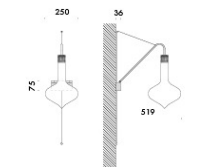

minima parete spot55x37

Via.590.5001	120-277V 50-60Hz	IP20	AI	PR	EUR 1.206,00	60 g.l.
Via.590.5003	120-277V 50-60Hz	IP20	AI	PR	EUR 1.121,00	60 g.l.
Via.590.5002	120-277V 50-60Hz	IP20	AI	PR	EUR 1.206,00	60 g.l.
Via.590.5004	120-277V 50-60Hz	IP20	AI	PR	EUR 1.121,00	60 g.l.

minima parete spot82x79

Via.590.5005	120-277V 50-60Hz	IP20	AI	PR	EUR 1.252,00	60 g.l.
Via.590.5007	120-277V 50-60Hz	IP20	AI	PR	EUR 1.164,00	60 g.l.
Via.590.5006	120-277V 50-60Hz	IP20	AI	PR	EUR 1.252,00	60 g.l.
Via.590.5008	120-277V 50-60Hz	IP20	AI	PR	EUR 1.164,00	60 g.l.

minima parete hm01

Via.590.5009	120-277V 50-60Hz	IP20	AI	PR	EUR 1.176,00	60 g.l.
Via.590.5011	120-277V 50-60Hz	IP20	AI	PR	EUR 1.107,00	60 g.l.
Via.590.5010	120-277V 50-60Hz	IP20	AI	PR	EUR 1.176,00	60 g.l.
Via.590.5012	120-277V 50-60Hz	IP20	AI	PR	EUR 1.107,00	60 g.l.

minima parete hm02

Via.590.5013	120-277V 50-60Hz	IP20	AI	PR	EUR 1.181,00	60 g.l.
Via.590.5015	120-277V 50-60Hz	IP20	AI	PR	EUR 1.112,00	60 g.l.
Via.590.5014	120-277V 50-60Hz	IP20	AI	PR	EUR 1.181,00	60 g.l.
Via.590.5016	120-277V 50-60Hz	IP20	AI	PR	EUR 1.112,00	60 g.l.

minima parete pz03

Via.590.5017	120-277V 50-60Hz	IP20	AI	PR	EUR 1.364,00	60 g.l.
Via.590.5019	120-277V 50-60Hz	IP20	AI	PR	EUR 1.295,00	60 g.l.
Via.590.5018	120-277V 50-60Hz	IP20	AI	PR	EUR 1.364,00	60 g.l.
Via.590.5020	120-277V 50-60Hz	IP20	AI	PR	EUR 1.295,00	60 g.l.

minima parete rdai01

Via.590.5021	120-277V 50-60Hz	IP20	AI	PR	EUR 1.377,00	60 g.l.
Via.590.5023	120-277V 50-60Hz	IP20	AI	PR	EUR 1.308,00	60 g.l.
Via.590.5022	120-277V 50-60Hz	IP20	AI	PR	EUR 1.377,00	60 g.l.
Via.590.5024	120-277V 50-60Hz	IP20	AI	PR	EUR 1.308,00	60 g.l.

spedizione in
giorni lavorativi:

5 g.l. sped. in
max 5 g.l.

20 g.l. sped. in
max 20 g.l.

30 g.l. sped. in
max 30 g.l.

40 g.l. sped. in
max 40 g.l.

60 g.l. sped. in
max 60 g.l.

100 g.l. sped. in
max 100 g.l.