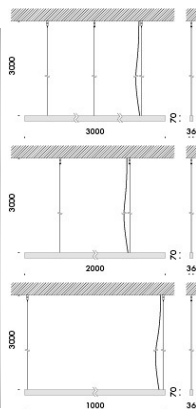

profilo gc1

Vb8.610.01	24Vdc	IP20		EUR 1.461,00		40 g.l.
Vb8.610.02	24Vdc	IP20		EUR 1.461,00		40 g.l.
Vb8.610.03	24Vdc	IP20		EUR 1.461,00		40 g.l.
Vb8.610.11	24Vdc	IP20		EUR 980,00		40 g.l.
Vb8.610.12	24Vdc	IP20		EUR 980,00		40 g.l.
Vb8.610.13	24Vdc	IP20		EUR 980,00		40 g.l.
Vb8.610.21	24Vdc	IP20		EUR 618,00		40 g.l.
Vb8.610.22	24Vdc	IP20		EUR 618,00		40 g.l.
Vb8.610.23	24Vdc	IP20		EUR 618,00		60 g.l.

accessori

Vb9.610.51	EUR 5,00		60 g.l.