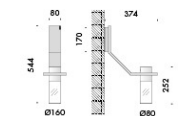

silere parete

Vb6.600.01	220-240V 50-60Hz	IP55		EUR 1.229,00	30 g.l.
Vb6.600.02	220-240V 50-60Hz	IP55		EUR 1.229,00	30 g.l.
Vb6.600.03	220-240V 50-60Hz	IP55		EUR 1.350,00	40 g.l.
Vb6.600.04	220-240V 50-60Hz	IP55		EUR 1.350,00	40 g.l.

silere soffitto

Vb6.600.21	non ordinabile	220-240V 50-60Hz	IP55		EUR 2.048,00
Vb6.600.22	non ordinabile	220-240V 50-60Hz	IP55		EUR 2.048,00
Vb6.600.23	non ordinabile	220-240V 50-60Hz	IP55		EUR 2.252,00
Vb6.600.24	non ordinabile	220-240V 50-60Hz	IP55		EUR 2.252,00

silere sospensione

Vb8.600.01	220-240V 50-60Hz	IP55		EUR 893,00	60 g.l.
Vb8.600.02	220-240V 50-60Hz	IP55		EUR 893,00	60 g.l.
Vb8.600.03	220-240V 50-60Hz	IP55		EUR 982,00	60 g.l.
Vb8.600.04	220-240V 50-60Hz	IP55		EUR 982,00	60 g.l.

spedizione in
giorni lavorativi:

sped. in
max 5 g.l.

sped. in
max 20 g.l.

sped. in
max 30 g.l.

sped. in
max 40 g.l.

sped. in
max 60 g.l.

sped. in
max 100 g.l.

i prezzi indicati sono aggiornati al 07 03 2022. per l'aggiornamento costante fanno fede i prezzi pubblicati nel nostro on line: online.viabizzuno.com