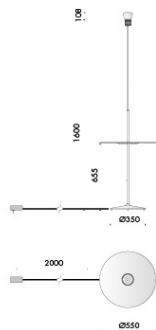

sempreappoggio hm02

Vb4.596.84		110-240V 50-60Hz	IP20	AS	PR	EUR 2.741,00 60 g.l.
Vb4.596.85	non ordinabile	110-240V 50-60Hz	IP20	AS	PR	EUR 3.231,00