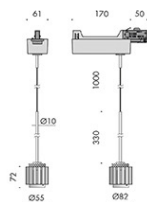

n55 binario sospensione

Vb7.580.172.27	240V 50-60Hz	IP20	A	ff	PR	EUR 661,00	40 g.l.
Vb7.580.173.27	240V 50-60Hz	IP20	A	ff	PR	EUR 606,00	40 g.l.
Vb7.580.174.27	240V 50-60Hz	IP20	A	ff	PR	EUR 661,00	40 g.l.
Vb7.580.172.30	240V 50-60Hz	IP20	A	ff	PR	EUR 661,00	40 g.l.
Vb7.580.173.30	240V 50-60Hz	IP20	A	ff	PR	EUR 606,00	40 g.l.
Vb7.580.174.30	240V 50-60Hz	IP20	A	ff	PR	EUR 661,00	40 g.l.
Vb7.580.172.30v	240V 50-60Hz	IP20	A	ff	PR	EUR 661,00	40 g.l.
Vb7.580.173.30v	240V 50-60Hz	IP20	A	ff	PR	EUR 606,00	40 g.l.
Vb7.580.174.30v	240V 50-60Hz	IP20	A	ff	PR	EUR 661,00	40 g.l.