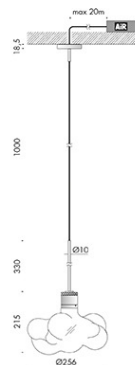

n55 sospensione wm01

Via.552.0468	220-240V 50-60Hz	IP20	AIR	PR	EUR 819,00	🚚 30 g.l.
Via.552.0469	220-240V 50-60Hz	IP20	AIR	PR	EUR 766,00	🚚 30 g.l.