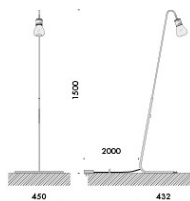

minima terra hm02						
Via.590.4013	100-240V 50-60Hz	IP20	AS	PR	EUR 1.237,00	60 g.l.
Via.590.4015	100-240V 50-60Hz	IP20	AS	PR	EUR 1.169,00	60 g.l.
Via.590.4014	100-240V 50-60Hz	IP20	AS	PR	EUR 1.237,00	60 g.l.
Via.590.4016	100-240V 50-60Hz	IP20	AS	PR	EUR 1.169,00	60 g.l.

paralumi		
Vb6.590.81		EUR 171,00 40 g.l.
Vb6.590.82		EUR 171,00 40 g.l.

accessori spot82		
Vb9.580.86		EUR 13,00 30 g.l.
Vb9.580.87		EUR 13,00 30 g.l.
Vb9.580.88		EUR 8,00 30 g.l.
Vb9.580.165		EUR 14,00 30 g.l.

accessori per lampadina trasparente		
Vb9.580.160		EUR 13,00 5 g.l.