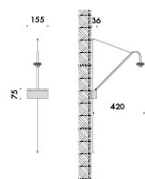

minima parete						
Vb5.590.sp.h	120-277V 50-60Hz	IP20	AI		EUR 851,00	60 g.l.
Vb5.590.sp.n	120-277V 50-60Hz	IP20	AI		EUR 794,00	60 g.l.

spedizione in
giorni lavorativi:

5 g.l. sped. in
max 5 g.l.

20 g.l. sped. in
max 20 g.l.

30 g.l. sped. in
max 30 g.l.

40 g.l. sped. in
max 40 g.l.

60 g.l. sped. in
max 60 g.l.

100 g.l. sped. in
max 100 g.l.

i prezzi indicati sono aggiornati al 07 03 2022. per l'aggiornamento costante fanno fede i prezzi pubblicati nel nostro on line: online.viabizzuno.com