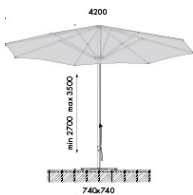

ombrella con base

Via.557.0001

EUR 7.033,00 60 g.l.