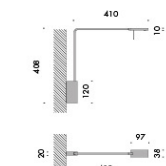

roy lettura diffusa

Vb4.577.62	100-240V 50-60Hz	IP20	AS	ff	EUR 1.094,00	5 g.l.
Vb4.577.64	100-240V 50-60Hz	IP20	AS	ff	EUR 1.239,00	30 g.l.

roy lettura spot

Vb4.577.72	100-240V 50-60Hz	IP20	AS	ff	EUR 1.094,00	30 g.l.
Vb4.577.74	100-240V 50-60Hz	IP20	AS	ff	EUR 1.239,00	30 g.l.

roy parete diffusa

Vb5.577.42	24 Vdc	IP20	AS		EUR 548,00	30 g.l.
Vb5.577.44	24 Vdc	IP20	AS		EUR 634,00	30 g.l.

roy parete spot

Vb5.577.52	24 Vdc	IP20	AS		EUR 548,00	30 g.l.
Vb5.577.54	24 Vdc	IP20	AS		EUR 634,00	30 g.l.

roy tavolo diffusa

Vb2.577.02	100-240V 50-60Hz	IP20	AS		EUR 745,00	5 g.l.
Vb2.577.04	100-240V 50-60Hz	IP20	AS		EUR 846,00	30 g.l.