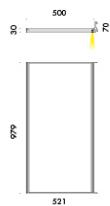

men sole 500x979/04

Vb7.528.96	24Vdc	IP20		EUR 959,00	40 g.l.
Vb7.528.97	24Vdc	IP20		EUR 874,00	40 g.l.
Vb7.528.98	24Vdc	IP20		EUR 959,00	40 g.l.

micromen

Vb9.528.55.1	24Vdc	IP20		EUR 114,00	40 g.l.
Vb9.528.56	24Vdc	IP20		EUR 114,00	40 g.l.
Vb9.528.57	24Vdc	IP20		EUR 147,00	40 g.l.
Vb9.528.58	24Vdc	IP20		EUR 147,00	40 g.l.

componenti

f9.528.83.1				EUR 204,00	40 g.l.

Vb9.528.83.n				EUR 204,00	40 g.l.

modulo lineare 333

Vb6.528.121	24Vdc	IP20		EUR 227,00	40 g.l.
Vb6.528.122	24Vdc	IP20		EUR 198,00	40 g.l.
Vb6.528.123	24Vdc	IP20		EUR 227,00	40 g.l.

modulo lineare 656

Vb6.528.126	24Vdc	IP20		EUR 286,00	40 g.l.
Vb6.528.127	24Vdc	IP20		EUR 247,00	40 g.l.
Vb6.528.128	24Vdc	IP20		EUR 286,00	40 g.l.

modulo lineare 979

Vb6.528.131	24Vdc	IP20		EUR 335,00	40 g.l.
Vb6.528.132	24Vdc	IP20		EUR 279,00	40 g.l.
Vb6.528.133	24Vdc	IP20		EUR 335,00	40 g.l.

accessori

f9.528.95				EUR 126,00	30 g.l.

spedizione in
giorni lavorativi:

5 g.l. sped. in
max 5 g.l.

20 g.l. sped. in
max 20 g.l.

30 g.l. sped. in
max 30 g.l.

40 g.l. sped. in
max 40 g.l.

60 g.l. sped. in
max 60 g.l.

100 g.l. sped. in
max 100 g.l.

i prezzi indicati sono aggiornati al 07 03 2022. per l'aggiornamento costante fanno fede i prezzi pubblicati nel nostro on line: online.viabizzuno.com