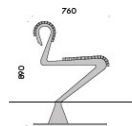

I infinito

Vb4.023.01

EUR 21.773,00 60 g.l.

Vb4.023.02

EUR 15.616,00 60 g.l.

Vb4.023.11

EUR 26.466,00 60 g.l.

Vb4.023.12

EUR 19.034,00 60 g.l.

I infinito componibile

Vb4.023.31

EUR 3.027,00 60 g.l.

Vb4.023.41

EUR 3.027,00 60 g.l.

Vb4.023.51

EUR 2.822,00 60 g.l.

Vb9.023.81

EUR 14.058,00 60 g.l.

Vb9.023.82

EUR 8.311,00 60 g.l.

Vb9.023.83

EUR 18.361,00 60 g.l.

Vb9.023.84

EUR 11.425,00 60 g.l.

componenti

Vb9.023.90

EUR 521,00 60 g.l.

spedizione in
giorni lavorativi:

5 g.l. sped. in
max 5 g.l.

20 g.l. sped. in
max 20 g.l.

30 g.l. sped. in
max 30 g.l.

40 g.l. sped. in
max 40 g.l.

60 g.l. sped. in
max 60 g.l.

100 g.l. sped. in
max 100 g.l.

i prezzi indicati sono aggiornati al 07 03 2022. per l'aggiornamento costante fanno fede i prezzi pubblicati nel nostro on line: online.viabizzuno.com