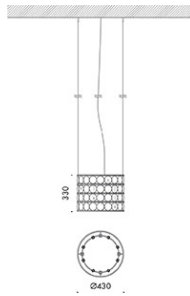

da ma sospensione 18x4

a8.532.11

24Vdc

IP20

EUR 7.390,00 40 g.l.

da ma sospensione 32x6