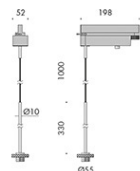

n55 binario orientabile

Vb7.580.82	120-240V 50-60Hz	IP20		EUR 365,00	60 g.l.
Vb7.580.83	120-240V 50-60Hz	IP20		EUR 321,00	60 g.l.
Vb7.580.84	120-240V 50-60Hz	IP20		EUR 365,00	60 g.l.

n55 binario orientabile 100

Vb7.580.02	120-240V 50-60Hz	IP20		EUR 370,00	60 g.l.
Vb7.580.03	120-240V 50-60Hz	IP20		EUR 330,00	60 g.l.
Vb7.580.04	120-240V 50-60Hz	IP20		EUR 370,00	60 g.l.

n55 binario sospensione

Vb7.580.12	120-240V 50-60Hz	IP20		EUR 314,00	60 g.l.
Vb7.580.13	120-240V 50-60Hz	IP20		EUR 279,00	60 g.l.
Vb7.580.14	120-240V 50-60Hz	IP20		EUR 314,00	60 g.l.

n55 binario sospensione

Vb7.580.112	120-240V 50-60Hz	IP20		EUR 314,00	60 g.l.
Vb7.580.113	120-240V 50-60Hz	IP20		EUR 279,00	60 g.l.
Vb7.580.114	120-240V 50-60Hz	IP20		EUR 314,00	60 g.l.

n55 binario orientabile

Vb7.580.22.27	240V 50-60Hz	IP20				EUR 700,00	40 g.l.
Vb7.580.23.27	240V 50-60Hz	IP20				EUR 635,00	40 g.l.
Vb7.580.24.27	240V 50-60Hz	IP20				EUR 700,00	40 g.l.
Vb7.580.22.30	240V 50-60Hz	IP20				EUR 700,00	40 g.l.
Vb7.580.23.30	240V 50-60Hz	IP20				EUR 635,00	40 g.l.
Vb7.580.24.30	240V 50-60Hz	IP20				EUR 700,00	40 g.l.
Vb7.580.22.30v	240V 50-60Hz	IP20				EUR 700,00	40 g.l.
Vb7.580.23.30v	240V 50-60Hz	IP20				EUR 635,00	40 g.l.
Vb7.580.24.30v	240V 50-60Hz	IP20				EUR 700,00	40 g.l.

n55 binario orientabile dali

Vb7.580.22.27.d2	240V 50-60Hz	IP20				EUR 708,00	100 g.l.
Vb7.580.23.27.d2	240V 50-60Hz	IP20				EUR 644,00	100 g.l.
Vb7.580.24.27.d2	240V 50-60Hz	IP20				EUR 708,00	100 g.l.
Vb7.580.22.30.d2	240V 50-60Hz	IP20				EUR 708,00	100 g.l.
Vb7.580.23.30.d2	240V 50-60Hz	IP20				EUR 644,00	100 g.l.
Vb7.580.24.30.d2	240V 50-60Hz	IP20				EUR 708,00	100 g.l.

spedizione in
giorni lavorativi:

sped. in
max 5 g.l.

sped. in
max 20 g.l.

sped. in
max 30 g.l.

sped. in
max 40 g.l.

sped. in
max 60 g.l.

sped. in
max 100 g.l.

i prezzi indicati sono aggiornati al 07 03 2022. per l'aggiornamento costante fanno fede i prezzi pubblicati nel nostro on line: online.viabizzuno.com