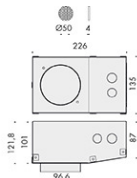

accessori

Vb9.605.11	EUR 10,00 60 g.l.
Vb6.605.86	EUR 98,00 30 g.l.

spedizione in
giorni lavorativi:

sped. in
max 5 g.l.

sped. in
max 20 g.l.

sped. in
max 30 g.l.

sped. in
max 40 g.l.

sped. in
max 60 g.l.

sped. in
max 100 g.l.

i prezzi indicati sono aggiornati al 07/03/2022. per l'aggiornamento costante fanno fede i prezzi pubblicati nel nostro on line: online.viabizzuno.com