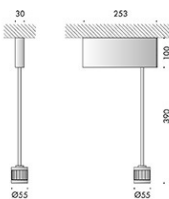

i prezzi indicati sono aggiornati al 07/03/2022. per l'aggiornamento costante fanno fede i prezzi pubblicati nel nostro on line: online.viabizzuno.com

n55 emergenza

marionanni 2021

apparecchio di illuminazione a parete e soffitto per interni IP20, modelli:
 n55 parete 01 253x100x30mm con tige e propulsore dinamico n55 h.390mm,
 n55 parete emergenza 01 253x100x30mm con tige e propulsore dinamico n55 h.390mm con self test, autonomia 1 ora, tempo di ricarica 24 ore,
 n55 soffitto 02 253x100x30mm con tige e propulsore dinamico n55 h.390mm,
 n55 soffitto emergenza 02 253x100x30mm con tige e propulsore dinamico n55 h.390mm con self test, autonomia 1 ora, tempo di ricarica 24 ore.
 tutti i modelli sono cablati con sorgente elettronica 2700K o 3000K 1580lm 14W dimmerabile dali.
 l'apposito attacco n55 permette di intercambiare tre tipi di lampadina: classica, decorativa e tecnica. eventuali irregolarità del vetro sono garanzia di un prodotto unico, soffiato e realizzato interamente a mano da maestri vetrai.
 finiture: argento hacca, my bianco, nero55.