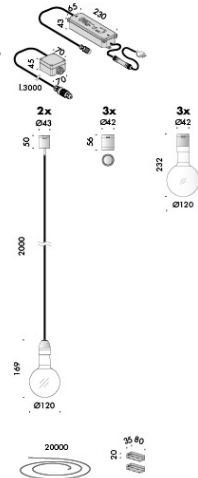

Via.539.0002

240V
50-60Hz

IP54

EUR 3.780,00 30 g.l.

spedizione in
giorni lavorativi:

5 g.l. sped. in
max 5 g.l.

20 g.l. sped. in
max 20 g.l.

30 g.l. sped. in
max 30 g.l.

40 g.l. sped. in
max 40 g.l.

60 g.l. sped. in
max 60 g.l.

100 g.l. sped. in
max 100 g.l.

i prezzi indicati sono aggiornati al 07 03 2022. per l'aggiornamento costante fanno fede i prezzi pubblicati nel nostro on line: online.viabizzuno.com