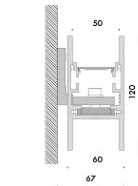

modelli:

accabi parete 3000mm completo di 4 piastre di fissaggio a parete.

accabi sospensione 3000mm completo di 3 kit di sospensione con cavo in acciaio 3000mm.

alimentatore 220-240V 50-60Hz incluso.

accessori: tappi di chiusura, giunti lineari.

finiture: bianco V, nero55.

3000

60

3000

120

2000

accabi parete

Vb6.586.90

EUR 1.185,00 60 g.l.

Vb6.586.91

EUR 1.185,00 60 g.l.

accabi sospensione

Vb8.586.90

EUR 953,00 60 g.l.

Vb8.586.91

EUR 953,00 60 g.l.

accessori

Vb9.586.50

EUR 117,00 60 g.l.

Vb9.586.51

EUR 117,00 60 g.l.

Vb9.586.60

EUR 126,00 60 g.l.

accabi sospensione

Vb8.586.21.1

220-240V IP20
50-60Hz

EUR 13.897,00 60 g.l.

Vb8.586.22.1

220-240V IP20
50-60Hz

EUR 13.897,00 60 g.l.