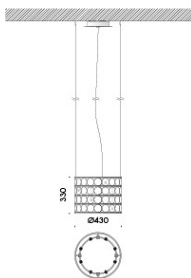

da ma sospensione 18x4

Via.500.0001

240V
50-60Hz

IP20

EUR 8.467,00 40 g.l.

da ma sospensione 32x6

Via.500.0002

240V
50-60Hz

IP20

EUR 20.781,00 40 g.l.