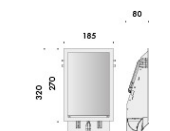

m1 medio scomparsa totale

Vb5.001.56.27	220-240V 50-60Hz	IP20			EUR 436,00	40 g.l.
Vb5.001.56.30	220-240V 50-60Hz	IP20			EUR 436,00	40 g.l.

m1 medio scomparsa totale dali

Vb5.001.56.27.d2	220-240V 50-60Hz	IP20			EUR 463,00	40 g.l.
Vb5.001.56.30.d2	220-240V 50-60Hz	IP20			EUR 463,00	40 g.l.

m1 medio incasso corpo8

Vb5.001.55.27	220-240V 50-60Hz	IP20			EUR 307,00	30 g.l.
Vb5.001.55.30	220-240V 50-60Hz	IP20			EUR 307,00	30 g.l.

m1 medio incasso corpo8 dali

Vb5.001.55.27.d2	220-240V 50-60Hz	IP20			EUR 359,00	30 g.l.
Vb5.001.55.30.d2	220-240V 50-60Hz	IP20			EUR 359,00	30 g.l.

m1 medio incasso corpo8

f6.001.30	220-240V 50-60Hz	IP20			EUR 168,00	30 g.l.
f6.001.32	220-240V 50-60Hz	IP20			~~EUR 350,00~~ -50% EUR 175,00 prezzo netto	60 g.l.

accessori

f6.001.50					EUR 47,00	5 g.l.
f6.001.52					EUR 45,00	30 g.l.

spedizione in
giorni lavorativi:

5 g.l. sped. in
max 5 g.l.

20 g.l. sped. in
max 20 g.l.

30 g.l. sped. in
max 30 g.l.

40 g.l. sped. in
max 40 g.l.

60 g.l. sped. in
max 60 g.l.

100 g.l. sped. in
max 100 g.l.