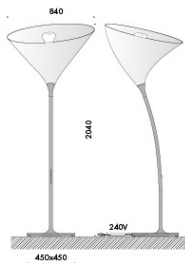

**poppy terra****Vb4.531.21**240V
50-60Hz

IP20

[AS]

EUR 4.416,00 40 g.l.

Vb4.531.22240V
50-60Hz

IP20

[AS]

EUR 4.416,00 40 g.l.