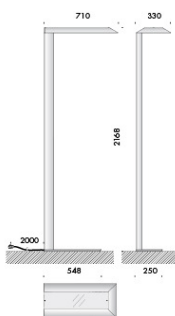

16.64 terra 01

Vb4.090.01	non ordinabile	240V 50-60Hz	IP20		EUR 2.050,00

16.64 terra 02

Vb4.090.11	non ordinabile	240V 50-60Hz	IP20		EUR 2.113,00

16.64 terra soffitto

Vb4.090.21		24Vdc	IP40		EUR 927,00 60 g.l.
Vb4.090.23		24Vdc	IP40		EUR 982,00 40 g.l.
Vb4.090.25		24Vdc	IP40		EUR 1.034,00 40 g.l.

accessori

Vb9.090.96					EUR 63,00 30 g.l.