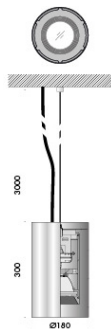

cilindro zincato serpentine

f8.039.21	240V 50-60Hz	IP20		EUR 1.279,00	60 g.l.
f8.039.22	240V 50-60Hz	IP20		EUR 1.279,00	60 g.l.
f8.039.23	240V 50-60Hz	IP20		EUR 1.279,00	60 g.l.

rosone di alimentazione

f9.039.91	EUR 230,00	60 g.l.

f9.039.92	EUR 161,00	60 g.l.

ottiche

Vb9.025.61	EUR 30,00	40 g.l.
Vb9.025.62	EUR 30,00	40 g.l.
Vb9.025.63	EUR 30,00	40 g.l.
Vb9.025.64	EUR 30,00	40 g.l.

spedizione in
giorni lavorativi:

5 g.l. sped. in
max 5 g.l.

20 g.l. sped. in
max 20 g.l.

30 g.l. sped. in
max 30 g.l.

40 g.l. sped. in
max 40 g.l.

60 g.l. sped. in
max 60 g.l.

100 g.l. sped. in
max 100 g.l.

i prezzi indicati sono aggiornati al 07 03 2022. per l'aggiornamento costante fanno fede i prezzi pubblicati nel nostro on line: online.viabizzuno.com