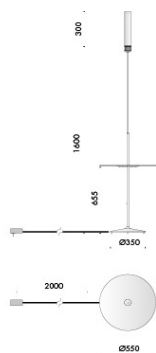

sempreappoggio dc02

Vb4.596.108	non ordinabile	110-240V 50-60Hz	IP20	AS	PR	EUR 3.003,00	
Vb4.596.109	non ordinabile	110-240V 50-60Hz	IP20	AS	PR	EUR 3.493,00