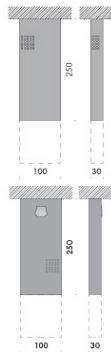

trasparenze 100x250 soffitto allarme

f6.168.73	24Vdc	IP21		EUR 538,00	40 g.l.
f6.168.74	24Vdc	IP21		EUR 570,00	40 g.l.
f6.168.93	24Vdc	IP21		EUR 820,00	40 g.l.
f6.168.94	24Vdc	IP21		EUR 853,00	40 g.l.