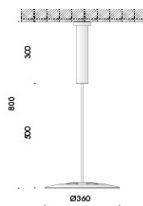

tresesanta

Vb8.609.01

240V
50/60Hz

IP20

EUR 1.953,00 60 g.l.

Vb8.609.02

240V
50/60Hz

IP20

EUR 1.953,00 60 g.l.

tresesanta

Vb8.609.05

240V
50/60Hz

IP20

EUR 1.890,00 60 g.l.

Vb8.609.06

240V
50/60Hz

IP20

EUR 1.890,00 60 g.l.

spedizione in
giorni lavorativi:

5 g.l. sped. in
max 5 g.l.

20 g.l. sped. in
max 20 g.l.

30 g.l. sped. in
max 30 g.l.

40 g.l. sped. in
max 40 g.l.

60 g.l. sped. in
max 60 g.l.

100 g.l. sped. in
max 100 g.l.

i prezzi indicati sono aggiornati al 07/03/2022. per l'aggiornamento costante fanno fede i prezzi pubblicati nel nostro on line: online.viabizzuno.com