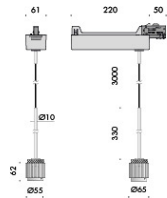

n55 binario sospensione dali

Vb7.580.52.27.d2	240V 50-60Hz	IP20	A	ff	PR	EUR 640,00	40 g.l.
Vb7.580.53.27.d2	240V 50-60Hz	IP20	A	ff	PR	EUR 584,00	40 g.l.
Vb7.580.54.27.d2	240V 50-60Hz	IP20	A	ff	PR	EUR 640,00	40 g.l.
Vb7.580.52.30.d2	240V 50-60Hz	IP20	A	ff	PR	EUR 640,00	40 g.l.
Vb7.580.53.30.d2	240V 50-60Hz	IP20	A	ff	PR	EUR 584,00	40 g.l.
Vb7.580.54.30.d2	240V 50-60Hz	IP20	A	ff	PR	EUR 640,00	40 g.l.
Vb7.580.52.30v.d2	240V 50-60Hz	IP20	A	ff	PR	EUR 640,00	40 g.l.
Vb7.580.53.30v.d2	240V 50-60Hz	IP20	A	ff	PR	EUR 584,00	40 g.l.
Vb7.580.54.30v.d2	240V 50-60Hz	IP20	A	ff	PR	EUR 640,00	40 g.l.