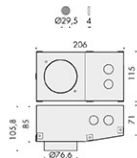

m1 micro incasso orientabile Ø84

Vb6.607.45.30.n	IP20		EUR 181,00 30 g.l.
Vb6.607.48.30	IP20		EUR 216,00 30 g.l.
Vb6.607.49.30	IP20		EUR 181,00 30 g.l.
Vb6.607.49.30.n	IP20		EUR 181,00 30 g.l.
Vb6.607.52.30	IP20		EUR 216,00 30 g.l.

accessori

Vb9.605.10	EUR 10,00 60 g.l.
Vb6.605.85	EUR 93,00 30 g.l.

m1 micro incasso orientabile Ø104

Vb6.608.41.27	IP20		EUR 196,00 30 g.l.
Vb6.608.41.27.n	IP20		EUR 196,00 30 g.l.
Vb6.608.44.27	IP20		EUR 235,00 30 g.l.
Vb6.608.45.27	IP20		EUR 210,00 30 g.l.
Vb6.608.45.27.n	IP20		EUR 210,00 30 g.l.
Vb6.608.48.27	IP20		EUR 252,00 30 g.l.
Vb6.608.49.27	IP20		EUR 210,00 30 g.l.
Vb6.608.49.27.n	IP20		EUR 210,00 30 g.l.
Vb6.608.52.27	IP20		EUR 252,00 30 g.l.
Vb6.608.41.30	IP20		EUR 196,00 30 g.l.
Vb6.608.41.30.n	IP20		EUR 196,00 30 g.l.
Vb6.608.44.30	IP20		EUR 235,00 30 g.l.
Vb6.608.45.30	IP20		EUR 210,00 30 g.l.
Vb6.608.45.30.n	IP20		EUR 210,00 30 g.l.
Vb6.608.48.30	IP20		EUR 252,00 30 g.l.
Vb6.608.49.30	IP20		EUR 210,00 5 g.l.
Vb6.608.49.30.n	IP20		EUR 210,00 30 g.l.
Vb6.608.52.30	IP20		EUR 252,00 30 g.l.