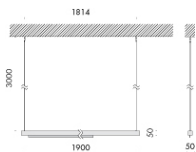

square system

marionanni massimo formenton aldo parisotto 2003

square system 1900

f8.126.08

240V
50-60Hz

IP20

~~EUR 766,00~~ 60 g.l.
-50%
EUR 383,00
prezzo netto

square system 2200

f8.126.10

240V
50-60Hz

IP20

~~EUR 724,00~~ 60 g.l.
-50%
EUR 362,00
prezzo netto

f8.126.12

240V
50-60Hz

IP20

~~EUR 790,00~~ 60 g.l.
-50%
EUR 395,00
prezzo netto

accessori

f9.007.21

~~EUR 76,00~~ 60 g.l.
-50%
EUR 38,00
prezzo netto

spedizione in
giorni lavorativi:

5 g.l. sped. in
max 5 g.l.

20 g.l. sped. in
max 20 g.l.

30 g.l. sped. in
max 30 g.l.

40 g.l. sped. in
max 40 g.l.

60 g.l. sped. in
max 60 g.l.

100 g.l. sped. in
max 100 g.l.

i prezzi indicati sono aggiornati al 07 03 2022. per l'aggiornamento costante fanno fede i prezzi pubblicati nel nostro on line: online.viabizzuno.com