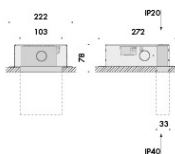

trasparenze

peter zumthor 2003

trasparenze 100 incasso

f6.168.05	240V 50-60Hz	IP20/ IP40		EUR 524,00	20 g.l.
f6.168.11	240V 50-60Hz	IP20/ IP40		EUR 354,00	30 g.l.

trasparenze 100x150 parete soffitto

f6.168.25	240V 50-60Hz	IP40		EUR 440,00	5 g.l.
f6.168.26	240V 50-60Hz	IP40		EUR 457,00	30 g.l.
f6.168.31	240V 50-60Hz	IP40		EUR 269,00	40 g.l.
f6.168.32	240V 50-60Hz	IP40		EUR 286,00	40 g.l.

trasparenze 100x250 parete soffitto

f6.168.45	240V 50-60Hz	IP40		EUR 487,00	40 g.l.
f6.168.46	240V 50-60Hz	IP40		EUR 505,00	40 g.l.
f6.168.51	240V 50-60Hz	IP40		EUR 318,00	40 g.l.
f6.168.52	240V 50-60Hz	IP40		EUR 338,00	40 g.l.

trasparenze 100 parete

f6.168.63	240V 50-60Hz	IP40		EUR 502,00	20 g.l.
f6.168.64	240V 50-60Hz	IP40		EUR 523,00	30 g.l.
f6.168.65	240V 50-60Hz	IP40		EUR 336,00	40 g.l.
f6.168.66	240V 50-60Hz	IP40		EUR 357,00	40 g.l.

accessori

f9.168.99	EUR 106,00	40 g.l.

100x100 verticale trasparente

f9.168.71	EUR 130,00	40 g.l.

100x100 verticale verde - bianco

Vb9.168.01	EUR 159,00	30 g.l.

Vb9.168.02	EUR 159,00	30 g.l.

spedizione in
giorni lavorativi:

5 g.l. sped. in
max 5 g.l.

20 g.l. sped. in
max 20 g.l.

30 g.l. sped. in
max 30 g.l.

40 g.l. sped. in
max 40 g.l.

60 g.l. sped. in
max 60 g.l.

100 g.l. sped. in
max 100 g.l.

i prezzi indicati sono aggiornati al 07 03 2022. per l'aggiornamento costante fanno fede i prezzi pubblicati nel nostro on line: online.viabizzuno.com