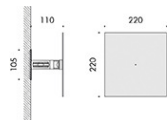

lampada quadra

ag fronzoni 1962

collezione permanente triennale design museum milano,
selezionata per il compasso d'oro 2004

apparecchio di illuminazione a parete o soffitto per interni
IP20.
costituito da schermo in acciaio 220x220mm e struttura di
supporto 110mm.
cablato con sorgente elettronica 2700K Ra98 fino a 16,8W
1714lm
o 3000K Ra98 fino a 16,8W 1810lm,
emette luce diffusa indiretta e crea un punto di luce sulla
parte a vista grazie ad un microforo quadrato centrale.
alimentatore 240V 50-60Hz a corrente costante escluso, da
installare remoto.
finiture: my bianco, nero55, inox lucido.

lampada quadra

Vb6.115.01.27	IP20		EUR 379,00	30 g.l.
Vb6.115.02.27	IP20		EUR 379,00	30 g.l.
Vb6.115.03.27	IP20		EUR 433,00	40 g.l.
Vb6.115.01.30	IP20		EUR 379,00	30 g.l.
Vb6.115.02.30	IP20		EUR 379,00	30 g.l.
Vb6.115.03.30	IP20		EUR 433,00	40 g.l.

alimentatori

14.382.500	220-240V	IP20		EUR 43,00	40 g.l.

spedizione in
giorni lavorativi:

5 g.l. sped. in
max 5 g.l.

20 g.l. sped. in
max 20 g.l.

30 g.l. sped. in
max 30 g.l.

40 g.l. sped. in
max 40 g.l.

60 g.l. sped. in
max 60 g.l.

100 g.l. sped. in
max 100 g.l.

i prezzi indicati sono aggiornati al 07 03 2022. per l'aggiornamento costante fanno fede i prezzi pubblicati nel nostro on line: online.viabizzuno.com