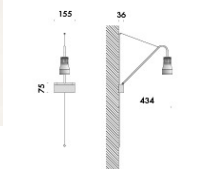

minima parete spot55x37

Via.590.5001	120-277V 50-60Hz	IP20	AI	PR	EUR 1.206,00	60 g.l.
Via.590.5003	120-277V 50-60Hz	IP20	AI	PR	EUR 1.121,00	60 g.l.
Via.590.5002	120-277V 50-60Hz	IP20	AI	PR	EUR 1.206,00	60 g.l.
Via.590.5004	120-277V 50-60Hz	IP20	AI	PR	EUR 1.121,00	60 g.l.

minima parete spot82x79

Via.590.5005	120-277V 50-60Hz	IP20	AI	PR	EUR 1.252,00	60 g.l.
Via.590.5007	120-277V 50-60Hz	IP20	AI	PR	EUR 1.164,00	60 g.l.
Via.590.5006	120-277V 50-60Hz	IP20	AI	PR	EUR 1.252,00	60 g.l.
Via.590.5008	120-277V 50-60Hz	IP20	AI	PR	EUR 1.164,00	60 g.l.

minima parete hm01

Via.590.5009	120-277V 50-60Hz	IP20	AI	PR	EUR 1.176,00	60 g.l.
Via.590.5011	120-277V 50-60Hz	IP20	AI	PR	EUR 1.107,00	60 g.l.
Via.590.5010	120-277V 50-60Hz	IP20	AI	PR	EUR 1.176,00	60 g.l.
Via.590.5012	120-277V 50-60Hz	IP20	AI	PR	EUR 1.107,00	60 g.l.

minima parete hm02

Via.590.5013	120-277V 50-60Hz	IP20	AI	PR	EUR 1.181,00	60 g.l.
Via.590.5015	120-277V 50-60Hz	IP20	AI	PR	EUR 1.112,00	60 g.l.
Via.590.5014	120-277V 50-60Hz	IP20	AI	PR	EUR 1.181,00	60 g.l.
Via.590.5016	120-277V 50-60Hz	IP20	AI	PR	EUR 1.112,00	60 g.l.

minima parete pz03

Via.590.5017	120-277V 50-60Hz	IP20	AI	PR	EUR 1.364,00	60 g.l.
Via.590.5019	120-277V 50-60Hz	IP20	AI	PR	EUR 1.295,00	60 g.l.
Via.590.5018	120-277V 50-60Hz	IP20	AI	PR	EUR 1.364,00	60 g.l.
Via.590.5020	120-277V 50-60Hz	IP20	AI	PR	EUR 1.295,00	60 g.l.

minima parete rdai01

Via.590.5021	120-277V 50-60Hz	IP20	AI	PR	EUR 1.377,00	60 g.l.
Via.590.5023	120-277V 50-60Hz	IP20	AI	PR	EUR 1.308,00	60 g.l.
Via.590.5022	120-277V 50-60Hz	IP20	AI	PR	EUR 1.377,00	60 g.l.
Via.590.5024	120-277V 50-60Hz	IP20	AI	PR	EUR 1.308,00	60 g.l.

spedizione in
giorni lavorativi:

5 g.l. sped. in
max 5 g.l.

20 g.l. sped. in
max 20 g.l.

30 g.l. sped. in
max 30 g.l.

40 g.l. sped. in
max 40 g.l.

60 g.l. sped. in
max 60 g.l.

100 g.l. sped. in
max 100 g.l.