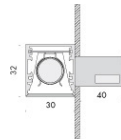

c2 semincasso luce radente dimm

f6.130.32.d1	240V 50-60Hz	IP20		~~EUR 358,00~~ -50% EUR 179,00 prezzo netto	60 g.l.
f6.130.32.d2	240V 50-60Hz	IP20		~~EUR 358,00~~ -50% EUR 179,00 prezzo netto	60 g.l.
f6.130.33.d1	240V 50-60Hz	IP20		~~EUR 374,00~~ -50% EUR 187,00 prezzo netto	60 g.l.
f6.130.33.d2	240V 50-60Hz	IP20		~~EUR 374,00~~ -50% EUR 187,00 prezzo netto	60 g.l.
f6.130.71.d1	240V 50-60Hz	IP20		~~EUR 374,00~~ -50% EUR 187,00 prezzo netto	60 g.l.
f6.130.71.d2	240V 50-60Hz	IP20		~~EUR 374,00~~ -50% EUR 187,00 prezzo netto	60 g.l.
f6.130.34.d1	240V 50-60Hz	IP20		~~EUR 394,00~~ -50% EUR 197,00 prezzo netto	60 g.l.
f6.130.34.d2	240V 50-60Hz	IP20		~~EUR 394,00~~ -50% EUR 197,00 prezzo netto	60 g.l.
f6.130.72.d1	240V 50-60Hz	IP20		~~EUR 394,00~~ -50% EUR 197,00 prezzo netto	60 g.l.
f6.130.35.d1	240V 50-60Hz	IP20		~~EUR 406,00~~ -50% EUR 203,00 prezzo netto	60 g.l.
f6.130.35.d2	240V 50-60Hz	IP20		~~EUR 406,00~~ -50% EUR 203,00 prezzo netto	60 g.l.
f6.130.73.d1	240V 50-60Hz	IP20		~~EUR 406,00~~ -50% EUR 203,00 prezzo netto	60 g.l.

spedizione in
giorni lavorativi:

5 g.l. sped. in
max 5 g.l.

20 g.l. sped. in
max 20 g.l.

30 g.l. sped. in
max 30 g.l.

40 g.l. sped. in
max 40 g.l.

60 g.l. sped. in
max 60 g.l.

100 g.l. sped. in
max 100 g.l.

i prezzi indicati sono aggiornati al 07/03/2022. per l'aggiornamento costante fanno fede i prezzi pubblicati nel nostro on line: online.viabizzuno.com