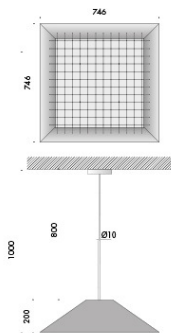

officina zumthor

Vb8.593.01

240V
50-60Hz

IP20

EUR 4.110,00 60 g.l.

cassaforma

Vb9.580.70

EUR 49,00 30 g.l.