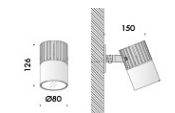

p2 parete soffitto

Vb6.565.01		IP65		EUR 447,00		30 g.l.
Vb6.565.03		IP65		EUR 447,00		30 g.l.
Vb6.565.05		IP65		EUR 492,00		40 g.l.
Vb6.565.07		IP65		EUR 492,00		40 g.l.

p2 parete soffitto

Vb6.565.09	240V 50-60Hz	IP65		EUR 731,00		40 g.l.
Vb6.565.11	240V 50-60Hz	IP65		EUR 731,00		40 g.l.
Vb6.565.13	240V 50-60Hz	IP65		EUR 803,00		40 g.l.
Vb6.565.15	240V 50-60Hz	IP65		EUR 803,00		40 g.l.

p2 picchetto 45

Vb6.565.17		IP65		EUR 447,00		30 g.l.
Vb6.565.19		IP65		EUR 447,00		30 g.l.
Vb6.565.21		IP65		EUR 492,00		40 g.l.
Vb6.565.23		IP65		EUR 492,00		40 g.l.

p2 picchetto 830

Vb6.565.25		IP65		EUR 521,00		40 g.l.
Vb6.565.27		IP65		EUR 521,00		40 g.l.
Vb6.565.29		IP65		EUR 572,00		40 g.l.
Vb6.565.31		IP65		EUR 572,00		40 g.l.

cavi con connettore femmina m8

f9.250.70		IP65		EUR 15,00		5 g.l.
f9.164.86		IP65		EUR 25,00		5 g.l.
f9.164.87		IP65		EUR 37,00		5 g.l.
f9.164.88		IP65		EUR 49,00		5 g.l.

cavi con connettori m/f m8

f9.250.72		IP65		EUR 45,00		5 g.l.
f9.250.73		IP65		EUR 52,00		5 g.l.
f9.250.74		IP65		EUR 67,00		5 g.l.

accessori

Vb9.198.81				EUR 9,00		40 g.l.
Vb9.198.82				EUR 19,00		40 g.l.
Vb9.198.83				EUR 7,00		40 g.l.
Vb9.198.84				EUR 12,00		40 g.l.