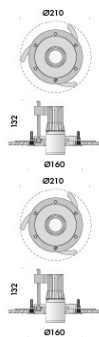

dca incasso orientabile

Vb6.549.02.30	IP20		EUR 664,00
Vb6.549.12.30	IP20		EUR 664,00
Vb6.549.22.30	IP20		EUR 761,00
Vb6.549.02.30v	IP20		EUR 664,00
Vb6.549.12.30v	IP20		EUR 664,00
Vb6.549.22.30v	IP20		EUR 761,00