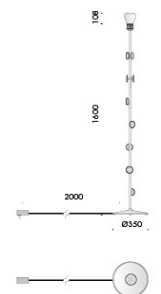

semprenudo hm02

Vb4.596.29	non ordinabile	110-240V 50-60Hz	IP20	AS	pr	EUR 1.907,00
Vb4.596.30	non ordinabile	110-240V 50-60Hz	IP20	AS	pr	EUR 2.231,00