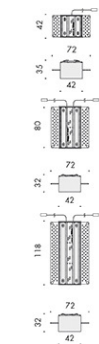

cassaforma scomparsa totale

Vb6.620.11	24Vdc		EUR 61,00 30 g.l.
Vb6.620.01	24Vdc		EUR 61,00 30 g.l.
Vb6.620.12	24Vdc		EUR 77,00 30 g.l.
Vb6.620.02	24Vdc		EUR 77,00 30 g.l.
Vb6.620.13	24Vdc		EUR 79,00 30 g.l.
Vb6.620.03	24Vdc		EUR 79,00 30 g.l.

spedizione in
giorni lavorativi:

5 g.l. sped. in
max 5 g.l.

20 g.l. sped. in
max 20 g.l.

30 g.l. sped. in
max 30 g.l.

40 g.l. sped. in
max 40 g.l.

60 g.l. sped. in
max 60 g.l.

100 g.l. sped. in
max 100 g.l.

i prezzi indicati sono aggiornati al 07 03 2022. per l'aggiornamento costante fanno fede i prezzi pubblicati nel nostro on line: online.viabizzuno.com