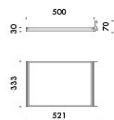

men sole 500x333/03

f7.528.44.2				EUR 502,00	40 g.l.
f7.528.45.2				EUR 462,00	40 g.l.
Vb7.528.123				EUR 502,00	40 g.l.

men sole 500x333/04

Vb7.528.86	24Vdc	IP20		EUR 735,00	40 g.l.
Vb7.528.87	24Vdc	IP20		EUR 672,00	40 g.l.
Vb7.528.88	24Vdc	IP20		EUR 735,00	40 g.l.

micromen

Vb9.528.55.1	24Vdc	IP20		EUR 114,00	40 g.l.
Vb9.528.56	24Vdc	IP20		EUR 114,00	40 g.l.
Vb9.528.57	24Vdc	IP20		EUR 147,00	40 g.l.
Vb9.528.58	24Vdc	IP20		EUR 147,00	40 g.l.

componenti

f9.528.77				EUR 129,00	40 g.l.
Vb9.528.77.n				EUR 129,00	40 g.l.

men sole 500x656/01

Vb7.528.46.2	24Vdc	IP20		EUR 869,00	40 g.l.
Vb7.528.47.2	24Vdc	IP20		EUR 797,00	40 g.l.
Vb7.528.131	24Vdc	IP20		EUR 869,00	40 g.l.

men sole 500x656/02

Vb7.528.48.2	24Vdc	IP20		EUR 985,00	40 g.l.
Vb7.528.49.2	24Vdc	IP20		EUR 901,00	30 g.l.
Vb7.528.132	24Vdc	IP20		EUR 985,00	40 g.l.

men sole 500x656/03

f7.528.50.2				EUR 527,00	40 g.l.
f7.528.51.2				EUR 485,00	40 g.l.
Vb7.528.133				EUR 527,00	40 g.l.

spedizione in
giorni lavorativi:

5 g.l. sped. in
max 5 g.l.

20 g.l. sped. in
max 20 g.l.

30 g.l. sped. in
max 30 g.l.

40 g.l. sped. in
max 40 g.l.

60 g.l. sped. in
max 60 g.l.

100 g.l. sped. in
max 100 g.l.

i prezzi indicati sono aggiornati al 07/03/2022. per l'aggiornamento costante fanno fede i prezzi pubblicati nel nostro on line: online.viabizzuno.com