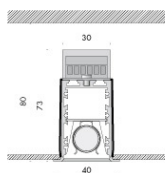

c1 plafone tutta luce

f6.129.20	240V 50-60Hz	IP20	A	~~EUR 202,00~~ -50% EUR 101,00 prezzo netto	60 g.l.
f6.129.60	240V 50-60Hz	IP20	A	~~EUR 202,00~~ -50% EUR 101,00 prezzo netto	60 g.l.
f6.129.21	240V 50-60Hz	IP20	A	~~EUR 224,00~~ -50% EUR 112,00 prezzo netto	60 g.l.
f6.129.61	240V 50-60Hz	IP20	A	~~EUR 224,00~~ -50% EUR 112,00 prezzo netto	60 g.l.
f6.129.62	240V 50-60Hz	IP20	A	~~EUR 250,00~~ -50% EUR 125,00 prezzo netto	60 g.l.
f6.129.63	240V 50-60Hz	IP20	A	~~EUR 262,00~~ -50% EUR 131,00 prezzo netto	60 g.l.

c1 incasso tutta luce

f6.129.10	240V 50-60Hz	IP20	A	~~EUR 218,00~~ -50% EUR 109,00 prezzo netto	60 g.l.
f6.129.50	240V 50-60Hz	IP20	A	~~EUR 218,00~~ -50% EUR 109,00 prezzo netto	60 g.l.
f6.129.11	240V 50-60Hz	IP20	A	~~EUR 232,00~~ -50% EUR 116,00 prezzo netto	60 g.l.
f6.129.52	240V 50-60Hz	IP20	A	~~EUR 260,00~~ -50% EUR 130,00 prezzo netto	60 g.l.
f6.129.52.sa	240V 50-60Hz	IP20	A	~~EUR 498,00~~ -50% EUR 249,00 prezzo netto	60 g.l.

c1 incasso tutta luce dimm.

f6.129.10.d1	240V 50-60Hz	IP20	A	~~EUR 292,00~~ -50% EUR 146,00 prezzo netto	60 g.l.
f6.129.10.d2	240V 50-60Hz	IP20	A	~~EUR 292,00~~ -50% EUR 146,00 prezzo netto	60 g.l.
f6.129.50.d1	240V 50-60Hz	IP20	A	~~EUR 292,00~~ -50% EUR 146,00 prezzo netto	60 g.l.
f6.129.11.d2	240V 50-60Hz	IP20	A	~~EUR 306,00~~ -50% EUR 153,00 prezzo netto	60 g.l.
f6.129.12.d1	240V 50-60Hz	IP20	A	~~EUR 334,00~~ -50% EUR 167,00 prezzo netto	60 g.l.
f6.129.12.d2	240V 50-60Hz	IP20	A	~~EUR 334,00~~ -50% EUR 167,00 prezzo netto	60 g.l.
f6.129.52.d1	240V 50-60Hz	IP20	A	~~EUR 334,00~~ -50% EUR 167,00 prezzo netto	60 g.l.
f6.129.52.d2	240V 50-60Hz	IP20	A	~~EUR 334,00~~ -50% EUR 167,00 prezzo netto	60 g.l.

spedizione in
giorni lavorativi:

5 g.l. sped. in
max 5 g.l.

20 g.l. sped. in
max 20 g.l.

30 g.l. sped. in
max 30 g.l.

40 g.l. sped. in
max 40 g.l.

60 g.l. sped. in
max 60 g.l.

100 g.l. sped. in
max 100 g.l.

i prezzi indicati sono aggiornati al 07/03/2022. per l'aggiornamento costante fanno fede i prezzi pubblicati nel nostro on line: online.viabizzuno.com