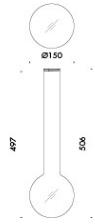

mario nanni

Vb9.580.04.t

EUR 185,00 30 g.l.