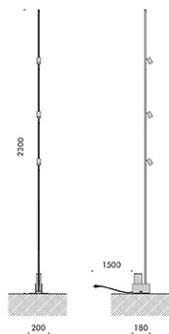

spedizione in
giorni lavorativi:

5 g.l.

sped. in
max 5 g.l.

20
g.l.

sped. in
max 20 g.l.

30
g.l.

sped. in
max 30 g.l.

40
g.l.

sped. in
max 40 g.l.

60
g.l.

sped. in
max 60 g.l.

100
g.l.

sped. in
max 100 g.l.

i prezzi indicati sono aggiornati al 07 03 2022. per l'aggiornamento costante fanno fede i prezzi pubblicati nel nostro on line: online.viabizzuno.com