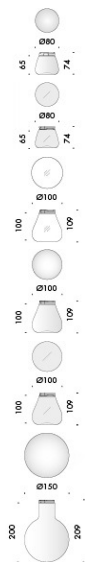

mario nanni

Vb9.580.01.s	EUR 86,00 30 g.l.
Vb9.580.01.b	EUR 86,00 30 g.l.
Vb9.580.02.t	EUR 91,00 30 g.l.
Vb9.580.02.s	EUR 91,00 30 g.l.
Vb9.580.02.b	EUR 91,00 30 g.l.
Vb9.580.03.s	EUR 135,00 30 g.l.

tzach cohen

Vb9.580.180.ts	EUR 437,00 40 g.l.