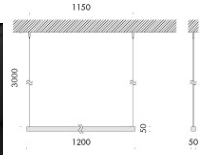

square system 1x darklight*

f8.126.21 240V 50-60Hz IP20 ~~EUR 600,00~~ -50% 60 g.l. EUR 300,00 prezzo netto

f8.126.22 240V 50-60Hz IP20 ~~EUR 622,00~~ -50% 60 g.l. EUR 311,00 prezzo netto