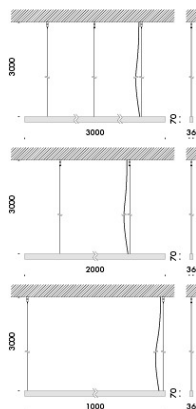

profilo gc2

Vb8.610.31	24Vdc	IP20		EUR 1.368,00		40 g.l.
Vb8.610.32	24Vdc	IP20		EUR 1.368,00		40 g.l.
Vb8.610.33	24Vdc	IP20		EUR 1.368,00		60 g.l.
Vb8.610.41	24Vdc	IP20		EUR 919,00		40 g.l.
Vb8.610.42	24Vdc	IP20		EUR 919,00		40 g.l.
Vb8.610.43	24Vdc	IP20		EUR 919,00		60 g.l.
Vb8.610.51	24Vdc	IP20		EUR 589,00		60 g.l.
Vb8.610.52	24Vdc	IP20		EUR 589,00		60 g.l.
Vb8.610.53	24Vdc	IP20		EUR 589,00		40 g.l.

accessori

Vb9.610.51	EUR 5,00		60 g.l.