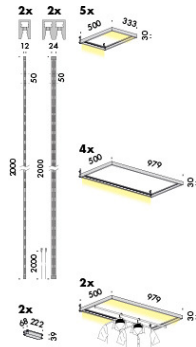

configurazione h

Via.529.0071	240V 50-60Hz	IP20		EUR 14.740,00	40 g.l.
Via.529.0072	240V 50-60Hz	IP20		EUR 14.740,00	40 g.l.
Via.529.0073	240V 50-60Hz	IP20		EUR 13.549,00	40 g.l.
Via.529.0074	240V 50-60Hz	IP20		EUR 13.549,00	40 g.l.
Via.529.0075	240V 50-60Hz	IP20		EUR 14.740,00	40 g.l.
Via.529.0076	240V 50-60Hz	IP20		EUR 14.740,00	40 g.l.