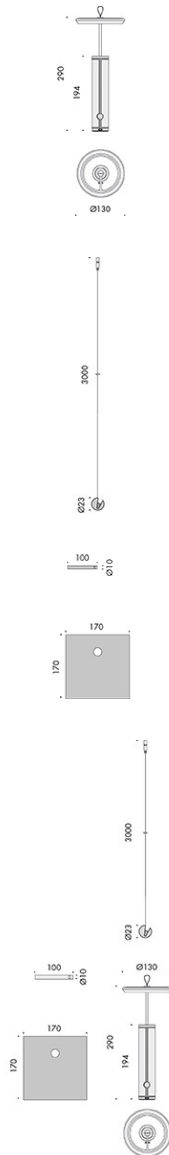

manon dove amoveder cipiù

Vb6.635.01	100-240V 50-60Hz	IP20	AS	EUR 662,00	30 g.l.
Vb6.635.02	100-240V 50-60Hz	IP20	AS	EUR 662,00	30 g.l.

kit sospensione

Vb9.635.81.1	EUR 84,00	30 g.l.

kit parete

Vb9.629.82	EUR 105,00	30 g.l.

piastra

Vb9.635.82	non ordinabile

manon dove amoveder cipiù

Vb6.635.01.ac	non ordinabile	100-240V 50-60Hz	IP20	AS
Vb6.635.02.ac	non ordinabile	100-240V 50-60Hz	IP20	AS

spedizione in
giorni lavorativi:

sped. in
max 5 g.l.

sped. in
max 20 g.l.

sped. in
max 30 g.l.

sped. in
max 40 g.l.

sped. in
max 60 g.l.

sped. in
max 100 g.l.