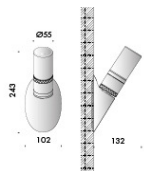

n55 parete soffitto hm02

Via.552.0204	120-240V 50-60Hz	IP20	AI	PR	EUR 618,00	60 g.l.
Via.552.0205	120-240V 50-60Hz	IP20	AI	PR	EUR 571,00	60 g.l.

n55 parete soffitto dc01

Via.552.0200	120-240V 50-60Hz	IP20	AI	PR	EUR 613,00	60 g.l.
Via.552.0201	120-240V 50-60Hz	IP20	AI	PR	EUR 566,00	60 g.l.

n55 parete soffitto wm01

Via.552.0216	120-240V 50-60Hz	IP20	AI	PR	EUR 814,00	60 g.l.
Via.552.0217	120-240V 50-60Hz	IP20	AI	PR	EUR 767,00	60 g.l.

n55 parete soffitto pz01

Via.552.0208	120-240V 50-60Hz	IP20	AI	PR	EUR 712,00	60 g.l.
Via.552.0209	120-240V 50-60Hz	IP20	AI	PR	EUR 665,00	60 g.l.

n55 parete soffitto pz03

Via.552.0212	120-240V 50-60Hz	IP20	AI	PR	EUR 801,00	60 g.l.
Via.552.0213	120-240V 50-60Hz	IP20	AI	PR	EUR 754,00	60 g.l.

n55 parete soffitto ajp01

Via.552.0220	120-240V 50-60Hz	IP20	AI	PR	EUR 654,00	60 g.l.
Via.552.0221	120-240V 50-60Hz	IP20	AI	PR	EUR 607,00	60 g.l.

spedizione in
giorni lavorativi:

5 g.l. sped. in
max 5 g.l.

20 g.l. sped. in
max 20 g.l.

30 g.l. sped. in
max 30 g.l.

40 g.l. sped. in
max 40 g.l.

60 g.l. sped. in
max 60 g.l.

100 g.l. sped. in
max 100 g.l.

i prezzi indicati sono aggiornati al 07 03 2022. per l'aggiornamento costante fanno fede i prezzi pubblicati nel nostro on line: online.viabizzuno.com