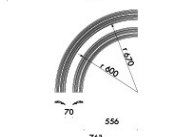

f6.097.03

EUR 592,00 40 g.l.

f6.097.03.n

EUR 609,00 40 g.l.