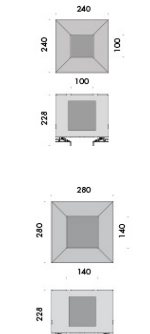

raccordi angolari esterni

f6.070.26	EUR 26,00	40 g.l.
f6.070.26.c	EUR 40,00	40 g.l.
f6.070.26.n	EUR 41,00	30 g.l.
f6.070.26.o	EUR 40,00	40 g.l.

carter 70

f6.070.31	EUR 177,00	40 g.l.
f6.070.32	EUR 177,00	40 g.l.
f6.070.33	EUR 92,00	40 g.l.
f6.070.34	EUR 92,00	40 g.l.
f6.070.35	EUR 205,00	40 g.l.
f6.070.36	EUR 205,00	40 g.l.
f6.070.37	EUR 264,00	40 g.l.
f6.070.38	EUR 259,00	40 g.l.

carter 140

f6.070.41	EUR 177,00	40 g.l.
f6.070.42	EUR 177,00	40 g.l.
f6.070.43	EUR 92,00	40 g.l.
f6.070.44	EUR 96,00	40 g.l.
f6.070.45	EUR 218,00	40 g.l.
f6.070.46	EUR 218,00	40 g.l.
f6.070.47	EUR 300,00	40 g.l.
f6.070.48	EUR 300,00	40 g.l.

070 system cassaforma 100

f6.098.21	EUR 239,00	40 g.l.
f6.098.22	EUR 239,00	40 g.l.

070 system cassaforma 140

f6.098.31	EUR 277,00	40 g.l.
f6.098.32	EUR 277,00	40 g.l.

n55 system spot55x37

Vb6.594.02.27	IP20				EUR 488,00	40 g.l.
Vb6.594.02.30	IP20				EUR 488,00	40 g.l.
Vb6.594.02.30v	IP20				EUR 488,00	40 g.l.
Vb6.594.12.27	IP20				EUR 488,00	40 g.l.

spedizione in 5 g.l. sped. in max 5 g.l. 20 g.l. sped. in max 20 g.l. 30 g.l. sped. in max 30 g.l. 40 g.l. sped. in max 40 g.l. 60 g.l. sped. in max 60 g.l. 100 g.l. sped. in max 100 g.l.