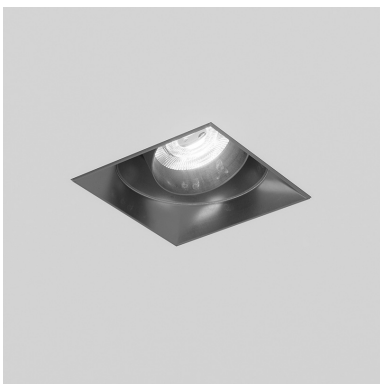

m1 micro scomparsa totale

marionanni 2016

modelli con cassaforma tonda:

h.84mm,

h.93mm.

modelli con cassaforma quadrata:

m1 micro scomparsa totale fisso 40x40mm h.80mm,

m1 micro scomparsa totale fisso 58x58mm h.91mm,

m1 micro scomparsa totale orientabile 70x70mm,

m1 micro scomparsa totale orientabile 90x90mm.

verticale e 25° sull'asse orizzontale.

16,8W 1791lm.

remoto.

finiture: my bianco, nero55 e ottone ap-s.

m1 micro scomparsa totale fisso Ø40

Vb6.605.01.27	IP55			EUR 105,00		5 g.l.
Vb6.605.01.27.n	IP55			EUR 105,00		30 g.l.
Vb6.605.04.27	IP55			EUR 125,00		30 g.l.
Vb6.605.05.27	IP55			EUR 105,00		5 g.l.
Vb6.605.05.27.n	IP55			EUR 105,00		30 g.l.
Vb6.605.08.27	IP55			EUR 125,00		30 g.l.
Vb6.605.09.27	IP55			EUR 105,00		30 g.l.
Vb6.605.09.27.n	IP55			EUR 105,00		30 g.l.
Vb6.605.12.27	IP55			EUR 125,00		30 g.l.
Vb6.605.01.30	IP55			EUR 105,00		5 g.l.
Vb6.605.01.30.n	IP55			EUR 105,00		30 g.l.
Vb6.605.04.30	IP55			EUR 125,00		30 g.l.
Vb6.605.05.30	IP55			EUR 105,00		5 g.l.
Vb6.605.05.30.n	IP55			EUR 105,00		30 g.l.
Vb6.605.08.30	IP55			EUR 125,00		30 g.l.
Vb6.605.09.30	IP55			EUR 105,00		30 g.l.
Vb6.605.09.30.n	IP55			EUR 105,00		30 g.l.
Vb6.605.12.30	IP55			EUR 125,00		30 g.l.
Vb6.605.13.27	IP55			EUR 118,00		30 g.l.
Vb6.605.13.30	IP55			EUR 118,00		30 g.l.

cassaforma scomparsa totale 40

Vb6.605.90	EUR 44,00		5 g.l.

m1 micro scomparsa totale fisso Ø58

Vb6.606.01.27	IP55			EUR 109,00		30 g.l.
Vb6.606.01.27.n	IP55			EUR 109,00		30 g.l.
Vb6.606.04.27	IP55			EUR 131,00		30 g.l.
Vb6.606.05.27	IP55			EUR 123,00		30 g.l.
Vb6.606.05.27.n	IP55			EUR 123,00		30 g.l.
Vb6.606.08.27	IP55			EUR 147,00		30 g.l.
Vb6.606.09.27	IP55			EUR 123,00		5 g.l.
Vb6.606.09.27.n	IP55			EUR 123,00		30 g.l.
Vb6.606.12.27	IP55			EUR 147,00		30 g.l.