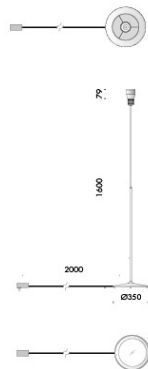

sempreluce spot82x79

Vb4.596.76	non ordinabile	110-240V 50-60Hz	IP20	AS	PR	EUR 1.619,00
Vb4.596.77	non ordinabile	110-240V 50-60Hz	IP20	AS	PR	EUR 1.922,00