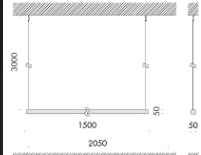

f8.126.22.d2 240V 50-60Hz IP20 ~~EUR 696,00~~ -50% 60 g.l. EUR 348,00 prezzo netto

f8.126.24.d2 240V 50-60Hz IP20 ~~EUR 748,00~~ -50% 60 g.l. EUR 374,00 prezzo netto