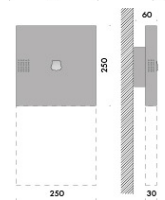

f6.169.95	24Vdc	IP21		EUR 1.058,00 40 g.l.
f6.169.96	24Vdc	IP21		EUR 1.089,00 40 g.l.

trasparenze parete 250x250 allarme

f6.169.85	24Vdc	IP21		EUR 1.058,00 40 g.l.
f6.169.86	24Vdc	IP21		EUR 1.089,00 40 g.l.