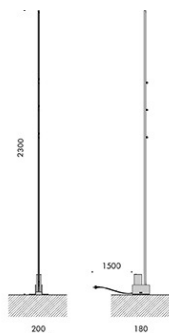

traccia terra 01

Via.642.0001

100-240V IP20
50-60Hz

EUR 2.311,00 30 g.l.

traccia terra 02

Via.642.0002

100-240V IP20
50-60Hz

EUR 970,00 30 g.l.

traccia terra 03

Via.642.0003

100-240V IP20
50-60Hz

EUR 1.204,00 30 g.l.