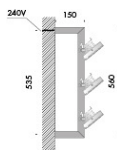

tessera modulo 1

Vb6.181.01	240V 50-60Hz	IP20		EUR 461,00 40 g.l.
Vb6.181.02	240V 50-60Hz	IP20		EUR 461,00 40 g.l.

tessera modulo 2

Vb6.181.11	240V 50-60Hz	IP20		EUR 673,00 40 g.l.
Vb6.181.12	240V 50-60Hz	IP20		EUR 673,00 40 g.l.

tessera modulo 3

Vb6.181.21	240V 50-60Hz	IP20		EUR 805,00 40 g.l.
Vb6.181.22	240V 50-60Hz	IP20		EUR 805,00 40 g.l.

kit di fissaggio a binario

f9.181.91	EUR 161,00 40 g.l.
f9.181.92	EUR 161,00 40 g.l.

sorgente elettronica spot

I7.970-3	12Vac	G53		EUR 45,00
I7.971-3	12Vac	G53		EUR 45,00
I7.972-3	12Vac	G53		EUR 45,00
I7.976-3	12Vac	G53		EUR 49,00
I7.977-3	12Vac	G53		EUR 49,00
I7.973-3	12Vac	G53		EUR 45,00
I7.974-3	12Vac	G53		EUR 45,00
I7.975-3	12Vac	G53		EUR 45,00
I7.978-3	12Vac	G53		EUR 49,00
I7.979-3	12Vac	G53		EUR 52,00

accessori

f9.001.11	EUR 36,00 40 g.l.
f9.001.12	EUR 34,00 40 g.l.
f9.001.25	EUR 22,00 40 g.l.
f9.001.27	EUR 20,00 40 g.l.
f9.001.31	EUR 15,00 30 g.l.

accessori moduli dicro

f9.001.33	EUR 10,00 60 g.l.
f9.001.58	EUR 8,00 60 g.l.

spedizione in
giorni lavorativi:

sped. in
max 5 g.l.

sped. in
max 20 g.l.

sped. in
max 30 g.l.

sped. in
max 40 g.l.

sped. in
max 60 g.l.

sped. in
max 100 g.l.

i prezzi indicati sono aggiornati al 07 03 2022. per l'aggiornamento costante fanno fede i prezzi pubblicati nel nostro on line: online.viabizzuno.com