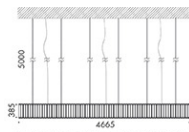

coppibartali a 4 tavolo

Vb2.636.01 100-240V IP20 [AS] EUR 1.622,00 40 g.l.

coppibartali a 12 tavolo

Vb2.636.03 240V IP20 [A] EUR 5.138,00 60 g.l.

coppibartali a 24 tavolo

Vb2.636.05 240V IP20 [A] EUR 9.734,00 60 g.l.

coppibartali a 4 parete

Vb5.636.01 240V IP20 [A] EUR 2.009,00 40 g.l.

coppibartali a 12 parete

Vb5.636.03 240V IP20 [A] EUR 5.768,00 60 g.l.

coppibartali a 24 sospensione

Vb8.636.21 48Vdc IP20 [A] EUR 11.733,00 60 g.l.

coppibartali a 48 sospensione

Vb8.636.22 48Vdc IP20 [A] EUR 23.058,00 60 g.l.

coppibartali a 72 sospensione

Vb8.636.23 48Vdc IP20 [A] EUR 34.541,00 60 g.l.

coppibartali c 24 sospensione

Vb8.636.31 48Vdc IP20 [A] EUR 11.733,00 60 g.l.

spedizione in
giorni lavorativi:

5 g.l. sped. in
max 5 g.l.

20 g.l. sped. in
max 20 g.l.

30 g.l. sped. in
max 30 g.l.

40 g.l. sped. in
max 40 g.l.

60 g.l. sped. in
max 60 g.l.

100 g.l. sped. in
max 100 g.l.

i prezzi indicati sono aggiornati al 07/03/2022. per l'aggiornamento costante fanno fede i prezzi pubblicati nel nostro on line: online.viabizzuno.com