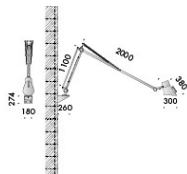

anselmo parete piccolo

Vb5.567.31.27	240V 50-60Hz	IP20		EUR 8.721,00 60 g.l.
Vb5.567.31.30	240V 50-60Hz	IP20		EUR 8.721,00 60 g.l.

anselmo parete grande

Vb5.567.21.27	240V 50-60Hz	IP20		EUR 10.260,00 60 g.l.
Vb5.567.21.30	240V 50-60Hz	IP20		EUR 10.260,00 60 g.l.

anselmo terra

Vb4.567.21.27	220-240V 50-60Hz	IP20		EUR 10.901,00 60 g.l.
Vb4.567.21.30	220-240V 50-60 Hz	IP20		EUR 10.901,00 60 g.l.

spedizione in
giorni lavorativi:

sped. in
max 5 g.l.

sped. in
max 20 g.l.

sped. in
max 30 g.l.

sped. in
max 40 g.l.

sped. in
max 60 g.l.

sped. in
max 100 g.l.