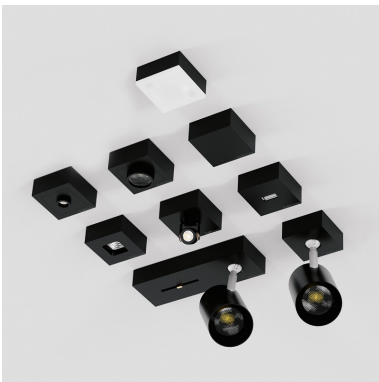

inté

marionanni 2016

apparecchio di illuminazione da interni IP20 modulare per installazione a soffitto, a parete, a incasso o scomparsa totale, realizzato in alluminio con base magnetica, elemento base 38x38mm.

modelli:

inté 00 faretto fisso 3W 19° e 44°
inté 01 trentotto orientabile 5,6W 19° e 41°
inté 02 trentotto orientabile con dimmer 5,6W 19° e 41°
inté 05 faretto fisso luce diffusa 3W 115°
inté 06 faretto fisso 3W con ottica quadrata 66°x66°
inté 07 micromen orientabile 1W 12° e 23°
inté 08 usb,
inté 09 faretto fisso 1,5W 13° e 25°
inté 10 elemento cieco,
inté 11 wallwasher 13W,
cablato con sorgenti elettroniche 2700K e 3000K alimentate a 24Vdc.
disponibili cornice da incasso, cassaforma scomparsa totale, corpo parete soffitto 240 che possono accogliere da 1 a 10 elementi base differenti. alimentatore 220-240V 50-60Hz incluso nella sola versione corpo parete soffitto 240;
finiture: nero55 e bianco V.

inté 00 dimmerabile

Vb6.620.82.27.dim	24Vdc	IP20			EUR 96,00		30 g.l.
Vb6.620.83.27.dim	24Vdc	IP20			EUR 96,00		30 g.l.
Vb6.620.85.27.dim	24Vdc	IP20			EUR 96,00		30 g.l.
Vb6.620.86.27.dim	24Vdc	IP20			EUR 96,00		30 g.l.
Vb6.620.82.30.dim	24Vdc	IP20			EUR 96,00		30 g.l.
Vb6.620.83.30.dim	24Vdc	IP20			EUR 96,00		30 g.l.
Vb6.620.85.30.dim	24Vdc	IP20			EUR 96,00		30 g.l.
Vb6.620.86.30.dim	24Vdc	IP20			EUR 96,00		30 g.l.

inté 00

Vb6.620.82.27	24Vdc	IP20			EUR 87,00		30 g.l.
Vb6.620.83.27	24Vdc	IP20			EUR 87,00		30 g.l.
Vb6.620.85.27	24Vdc	IP20			EUR 87,00		30 g.l.
Vb6.620.86.27	24Vdc	IP20			EUR 87,00		30 g.l.
Vb6.620.82.30	24Vdc	IP20			EUR 87,00		30 g.l.
Vb6.620.83.30	24Vdc	IP20			EUR 87,00		30 g.l.
Vb6.620.85.30	24Vdc	IP20			EUR 87,00		30 g.l.
Vb6.620.86.30	24Vdc	IP20			EUR 87,00		30 g.l.

inté 01 trentotto dimmerabile

Vb6.620.61.27.dim	24Vdc	IP20			EUR 222,00		30 g.l.
Vb6.620.62.27.dim	24Vdc	IP20			EUR 222,00		30 g.l.
Vb6.620.64.27.dim	24Vdc	IP20			EUR 222,00		30 g.l.
Vb6.620.65.27.dim	24Vdc	IP20			EUR 222,00		30 g.l.
Vb6.620.61.30.dim	24Vdc	IP20			EUR 222,00		30 g.l.
Vb6.620.62.30.dim	24Vdc	IP20			EUR 222,00		30 g.l.
Vb6.620.64.30.dim	24Vdc	IP20			EUR 222,00		30 g.l.
Vb6.620.65.30.dim	24Vdc	IP20			EUR 222,00		30 g.l.

inté 01 trentotto

Vb6.620.61.27	24Vdc	IP20			EUR 216,00		30 g.l.
Vb6.620.62.27	24Vdc	IP20			EUR 216,00		30 g.l.
Vb6.620.64.27	24Vdc	IP20			EUR 216,00		30 g.l.
Vb6.620.65.27	24Vdc	IP20			EUR 216,00		30 g.l.
Vb6.620.61.30	24Vdc	IP20			EUR 216,00		30 g.l.
Vb6.620.62.30	24Vdc	IP20			EUR 216,00		30 g.l.
Vb6.620.64.30	24Vdc	IP20			EUR 216,00		30 g.l.
Vb6.620.65.30	24Vdc	IP20			EUR 216,00		30 g.l.

spedizione in
giorni lavorativi:

5 g.l. sped. in
max 5 g.l.

20 g.l. sped. in
max 20 g.l.

30 g.l. sped. in
max 30 g.l.

40 g.l. sped. in
max 40 g.l.

60 g.l. sped. in
max 60 g.l.

100 g.l. sped. in
max 100 g.l.

i prezzi indicati sono aggiornati al 07/03/2022. per l'aggiornamento costante fanno fede i prezzi pubblicati nel nostro on line: online.viabizzuno.com