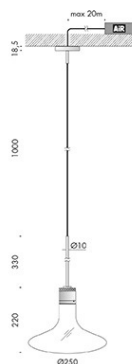

n55 sospensione pz01

Via.552.0456	220-240V 50-60Hz	IP20	AIR	PR	EUR 717,00	🛒 30 g.l.
Via.552.0457	220-240V 50-60Hz	IP20	AIR	PR	EUR 664,00	🛒 30 g.l.

spedizione in
giorni lavorativi:

5 g.l. sped. in
max 5 g.l.

20 g.l. sped. in
max 20 g.l.

30 g.l. sped. in
max 30 g.l.

40 g.l. sped. in
max 40 g.l.

60 g.l. sped. in
max 60 g.l.

100 g.l. sped. in
max 100 g.l.

i prezzi indicati sono aggiornati al 07 03 2022. per l'aggiornamento costante fanno fede i prezzi pubblicati nel nostro on line: online.viabizzuno.com