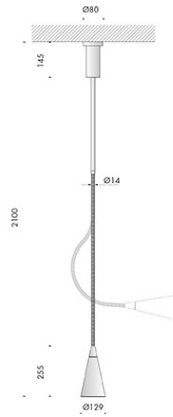

fiore sospensione

Vb8.626.40.27

120-240V IP20
50-60Hz

EUR 2.251,00 60 g.l.

spedizione in
giorni lavorativi:

5 g.l.

sped. in
max 5 g.l.

20
g.l.

sped. in
max 20 g.l.

30
g.l.

sped. in
max 30 g.l.

40
g.l.

sped. in
max 40 g.l.

60
g.l.

sped. in
max 60 g.l.

100
g.l.

sped. in
max 100 g.l.

i prezzi indicati sono aggiornati al 07 03 2022. per l'aggiornamento costante fanno fede i prezzi pubblicati nel nostro on line: online.viabizzuno.com