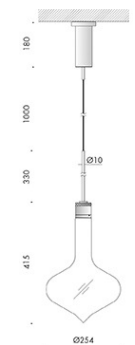

n55 sospensione rdai01

Via.552.0428	120-240V 50-60Hz	IP20			EUR 906,00		60 g.l.
Via.552.0429	120-240V 50-60Hz	IP20			EUR 853,00		60 g.l.

spedizione in
giorni lavorativi:

sped. in
max 5 g.l.

sped. in
max 20 g.l.

sped. in
max 30 g.l.

sped. in
max 40 g.l.

sped. in
max 60 g.l.

sped. in
max 100 g.l.

i prezzi indicati sono aggiornati al 07/03/2022. per l'aggiornamento costante fanno fede i prezzi pubblicati nel nostro on line: online.viabizzuno.com