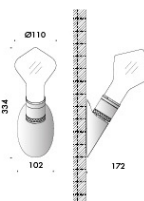

n55 parete soffitto hm02

Via.552.0204	120-240V 50-60Hz	IP20	AI	PR	EUR 618,00	60 g.l.
Via.552.0205	120-240V 50-60Hz	IP20	AI	PR	EUR 571,00	60 g.l.

n55 parete soffitto dc01

Via.552.0200	120-240V 50-60Hz	IP20	AI	PR	EUR 613,00	60 g.l.
Via.552.0201	120-240V 50-60Hz	IP20	AI	PR	EUR 566,00	60 g.l.

n55 parete soffitto wm01

Via.552.0216	120-240V 50-60Hz	IP20	AI	PR	EUR 814,00	60 g.l.
Via.552.0217	120-240V 50-60Hz	IP20	AI	PR	EUR 767,00	60 g.l.

n55 parete soffitto pz01

Via.552.0208	120-240V 50-60Hz	IP20	AI	PR	EUR 712,00	60 g.l.
Via.552.0209	120-240V 50-60Hz	IP20	AI	PR	EUR 665,00	60 g.l.

n55 parete soffitto pz03

Via.552.0212	120-240V 50-60Hz	IP20	AI	PR	EUR 801,00	60 g.l.
Via.552.0213	120-240V 50-60Hz	IP20	AI	PR	EUR 754,00	60 g.l.

n55 parete soffitto ajp01

Via.552.0220	120-240V 50-60Hz	IP20	AI	PR	EUR 654,00	60 g.l.
Via.552.0221	120-240V 50-60Hz	IP20	AI	PR	EUR 607,00	60 g.l.

spedizione in
giorni lavorativi:

5 g.l. sped. in
max 5 g.l.

20 g.l. sped. in
max 20 g.l.

30 g.l. sped. in
max 30 g.l.

40 g.l. sped. in
max 40 g.l.

60 g.l. sped. in
max 60 g.l.

100 g.l. sped. in
max 100 g.l.

i prezzi indicati sono aggiornati al 07 03 2022. per l'aggiornamento costante fanno fede i prezzi pubblicati nel nostro on line: online.viabizzuno.com