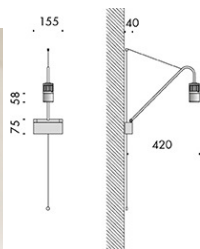

minima parete spot55x37

Via.590.5001	120-277V 50-60Hz	IP20	AI	PR	EUR 1.206,00	60 g.l.
Via.590.5003	120-277V 50-60Hz	IP20	AI	PR	EUR 1.121,00	60 g.l.
Via.590.5002	120-277V 50-60Hz	IP20	AI	PR	EUR 1.206,00	60 g.l.
Via.590.5004	120-277V 50-60Hz	IP20	AI	PR	EUR 1.121,00	60 g.l.

minima parete spot82x79

Via.590.5005	120-277V 50-60Hz	IP20	AI	PR	EUR 1.252,00	60 g.l.
Via.590.5007	120-277V 50-60Hz	IP20	AI	PR	EUR 1.164,00	60 g.l.
Via.590.5006	120-277V 50-60Hz	IP20	AI	PR	EUR 1.252,00	60 g.l.
Via.590.5008	120-277V 50-60Hz	IP20	AI	PR	EUR 1.164,00	60 g.l.

minima parete hm01

Via.590.5009	120-277V 50-60Hz	IP20	AI	PR	EUR 1.176,00	60 g.l.
Via.590.5011	120-277V 50-60Hz	IP20	AI	PR	EUR 1.107,00	60 g.l.
Via.590.5010	120-277V 50-60Hz	IP20	AI	PR	EUR 1.176,00	60 g.l.
Via.590.5012	120-277V 50-60Hz	IP20	AI	PR	EUR 1.107,00	60 g.l.

minima parete hm02

Via.590.5013	120-277V 50-60Hz	IP20	AI	PR	EUR 1.181,00	60 g.l.
Via.590.5015	120-277V 50-60Hz	IP20	AI	PR	EUR 1.112,00	60 g.l.
Via.590.5014	120-277V 50-60Hz	IP20	AI	PR	EUR 1.181,00	60 g.l.
Via.590.5016	120-277V 50-60Hz	IP20	AI	PR	EUR 1.112,00	60 g.l.

minima parete pz03

Via.590.5017	120-277V 50-60Hz	IP20	AI	PR	EUR 1.364,00	60 g.l.
Via.590.5019	120-277V 50-60Hz	IP20	AI	PR	EUR 1.295,00	60 g.l.
Via.590.5018	120-277V 50-60Hz	IP20	AI	PR	EUR 1.364,00	60 g.l.
Via.590.5020	120-277V 50-60Hz	IP20	AI	PR	EUR 1.295,00	60 g.l.

minima parete rdai01

Via.590.5021	120-277V 50-60Hz	IP20	AI	PR	EUR 1.377,00	60 g.l.
Via.590.5023	120-277V 50-60Hz	IP20	AI	PR	EUR 1.308,00	60 g.l.
Via.590.5022	120-277V 50-60Hz	IP20	AI	PR	EUR 1.377,00	60 g.l.
Via.590.5024	120-277V 50-60Hz	IP20	AI	PR	EUR 1.308,00	60 g.l.

spedizione in
giorni lavorativi:

5 g.l. sped. in
max 5 g.l.

20 g.l. sped. in
max 20 g.l.

30 g.l. sped. in
max 30 g.l.

40 g.l. sped. in
max 40 g.l.

60 g.l. sped. in
max 60 g.l.

100 g.l. sped. in
max 100 g.l.