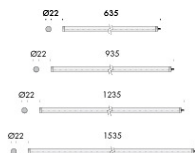

bachetta magica led 22

f6.195.06	24Vdc	IP65 IK09		EUR 272,00	30 g.l.
f6.195.09	24Vdc	IP65 IK09		EUR 333,00	30 g.l.
f6.195.12	24Vdc	IP65 IK09		EUR 371,00	30 g.l.
f6.195.15	24Vdc	IP65 IK09		EUR 416,00	5 g.l.

cavi con connettore femmina m8

f9.250.71	IP65	EUR 15,00	5 g.l.
f9.164.86	IP65	EUR 25,00	5 g.l.
f9.164.87	IP65	EUR 37,00	5 g.l.
f9.164.88	IP65	EUR 49,00	5 g.l.

cavi con connettori m/f m8

f9.250.72	IP65	EUR 45,00	5 g.l.
f9.250.73	IP65	EUR 52,00	5 g.l.
f9.250.74	IP65	EUR 67,00	5 g.l.

sistema di derivazione tensione continua

f9.250.79	EUR 180,00	40 g.l.

bachetta magica led 40

Vb6.195.21	240V 50-60Hz	IP65 IK09		EUR 532,00	30 g.l.
Vb6.195.23	240V 50-60Hz	IP65 IK09		EUR 587,00	30 g.l.
Vb6.195.25	240V 50-60Hz	IP65 IK09		EUR 620,00	30 g.l.

bachetta magica led 40 biemissione

Vb6.195.31	240V 50-60Hz	IP65 IK09		EUR 587,00	40 g.l.
Vb6.195.33	240V 50-60Hz	IP65 IK09		EUR 642,00	40 g.l.
Vb6.195.35	240V 50-60Hz	IP65 IK09		EUR 675,00	40 g.l.

accessori

f9.116.05	EUR 74,00	5 g.l.
f9.116.06	EUR 49,00	5 g.l.

spedizione in
giorni lavorativi:

5 g.l. sped. in
max 5 g.l.

20 g.l. sped. in
max 20 g.l.

30 g.l. sped. in
max 30 g.l.

40 g.l. sped. in
max 40 g.l.

60 g.l. sped. in
max 60 g.l.

100 g.l. sped. in
max 100 g.l.

i prezzi indicati sono aggiornati al 07 03 2022. per l'aggiornamento costante fanno fede i prezzi pubblicati nel nostro on line: online.viabizzuno.com