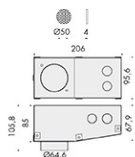

m1 micro incasso fisso Ø70

Vb6.608.09.27.n	IP55		EUR 129,00
Vb6.608.12.27	IP55		EUR 153,00
Vb6.608.13.27	IP55		EUR 139,00
Vb6.608.13.27.n	IP55		EUR 139,00
Vb6.608.16.27	IP55		EUR 166,00
Vb6.608.01.30	IP55		EUR 114,00
Vb6.608.01.30.n	IP55		EUR 114,00
Vb6.608.04.30	IP55		EUR 138,00
Vb6.608.05.30	IP55		EUR 129,00
Vb6.608.05.30.n	IP55		EUR 129,00
Vb6.608.08.30	IP55		EUR 153,00
Vb6.608.09.30	IP55		EUR 129,00
Vb6.608.09.30.n	IP55		EUR 129,00
Vb6.608.12.30	IP55		EUR 153,00
Vb6.608.13.30	IP55		EUR 139,00
Vb6.608.13.30.n	IP55		EUR 139,00
Vb6.608.16.30	IP55		EUR 166,00

accessori

Vb9.605.11	EUR 10,00
Vb6.605.81	EUR 88,00

m1 micro incasso orientabile Ø84

Vb6.607.41.27	IP20		EUR 181,00
Vb6.607.41.27.n	IP20		EUR 181,00
Vb6.607.44.27	IP20		EUR 216,00
Vb6.607.45.27	IP20		EUR 181,00
Vb6.607.45.27.n	IP20		EUR 181,00
Vb6.607.48.27	IP20		EUR 216,00
Vb6.607.49.27	IP20		EUR 181,00
Vb6.607.49.27.n	IP20		EUR 181,00
Vb6.607.52.27	IP20		EUR 216,00
Vb6.607.41.30	IP20		EUR 181,00
Vb6.607.41.30.n	IP20		EUR 181,00
Vb6.607.44.30	IP20		EUR 216,00
Vb6.607.45.30	IP20		EUR 181,00

spedizione in
giorni lavorativi:

5 g.l.

20 g.l.

30 g.l.

40 g.l.

60 g.l.

100 g.l.

max 100 g.l.

i prezzi indicati sono aggiornati al 07 03 2022. per l'aggiornamento costante fanno fede i prezzi pubblicati nel nostro on line: online.viabizzuno.com