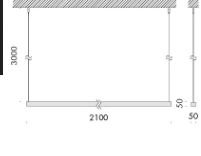

square system 1x darklight*

f8.126.31 240V 50-60Hz IP20 ~~EUR 630,00~~ -50% 60 g.l. EUR 315,00 prezzo netto