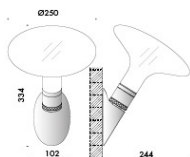

n55 parete soffitto hm02

Via.552.0204	120-240V 50-60Hz	IP20	AI	PR	EUR 618,00	60 g.l.
Via.552.0205	120-240V 50-60Hz	IP20	AI	PR	EUR 571,00	60 g.l.

n55 parete soffitto dc01

Via.552.0200	120-240V 50-60Hz	IP20	AI	PR	EUR 613,00	60 g.l.
Via.552.0201	120-240V 50-60Hz	IP20	AI	PR	EUR 566,00	60 g.l.

n55 parete soffitto wm01

Via.552.0216	120-240V 50-60Hz	IP20	AI	PR	EUR 814,00	60 g.l.
Via.552.0217	120-240V 50-60Hz	IP20	AI	PR	EUR 767,00	60 g.l.

n55 parete soffitto pz01

Via.552.0208	120-240V 50-60Hz	IP20	AI	PR	EUR 712,00	60 g.l.
Via.552.0209	120-240V 50-60Hz	IP20	AI	PR	EUR 665,00	60 g.l.

n55 parete soffitto pz03

Via.552.0212	120-240V 50-60Hz	IP20	AI	PR	EUR 801,00	60 g.l.
Via.552.0213	120-240V 50-60Hz	IP20	AI	PR	EUR 754,00	60 g.l.

n55 parete soffitto ajp01

Via.552.0220	120-240V 50-60Hz	IP20	AI	PR	EUR 654,00	60 g.l.
Via.552.0221	120-240V 50-60Hz	IP20	AI	PR	EUR 607,00	60 g.l.

spedizione in
giorni lavorativi:

5 g.l. sped. in
max 5 g.l.

20 g.l. sped. in
max 20 g.l.

30 g.l. sped. in
max 30 g.l.

40 g.l. sped. in
max 40 g.l.

60 g.l. sped. in
max 60 g.l.

100 g.l. sped. in
max 100 g.l.

i prezzi indicati sono aggiornati al 07 03 2022. per l'aggiornamento costante fanno fede i prezzi pubblicati nel nostro on line: online.viabizzuno.com