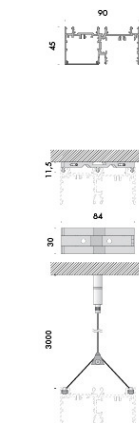

90x45

f6.221.01	EUR 227,00		30 g.l.
f6.221.03	EUR 268,00		40 g.l.
f6.221.04	EUR 227,00		40 g.l.
componenti			
f9.221.80	EUR 67,00		40 g.l.
f9.070.50	EUR 98,00		30 g.l.

kit lineare

Vb6.221.30	120-240V 50-60Hz	IP20			EUR 258,00		40 g.l.
Vb6.221.31	120-240V 50-60Hz	IP20			EUR 377,00		40 g.l.
Vb6.221.32	120-240V 50-60Hz	IP20			EUR 482,00		40 g.l.

kit ecomini

Vb6.221.41	120-240V 50-60Hz	IP20			EUR 309,00		40 g.l.
Vb6.221.42	120-240V 50-60Hz	IP20			EUR 340,00		40 g.l.
Vb6.221.43	120-240V 50-60Hz	IP20			EUR 326,00		40 g.l.
Vb6.221.46	120-240V 50-60Hz	IP20			EUR 309,00		40 g.l.
Vb6.221.47	120-240V 50-60Hz	IP20			EUR 340,00		40 g.l.
Vb6.221.48	120-240V 50-60Hz	IP20			EUR 326,00		40 g.l.
Vb6.221.51	120-240V 50-60Hz	IP20			EUR 309,00		40 g.l.
Vb6.221.52	120-240V 50-60Hz	IP20			EUR 340,00		40 g.l.
Vb6.221.53	120-240V 50-60Hz	IP20			EUR 326,00		40 g.l.

linea di luce Ra95/13

Vb6.250.121	24Vdc		EUR 361,00		30 g.l.
Vb6.250.122	24Vdc		EUR 361,00		5 g.l.
Vb6.250.123	24Vdc		EUR 447,00		30 g.l.
Vb6.250.124	24Vdc		EUR 447,00		40 g.l.

linea di luce Ra95/26

Vb6.250.155	24Vdc		EUR 620,00		30 g.l.
Vb6.250.156	24Vdc		EUR 620,00		5 g.l.
Vb6.250.157	24Vdc		EUR 735,00		40 g.l.
Vb6.250.158	24Vdc		EUR 735,00		40 g.l.
Vb6.250.130	24Vdc		EUR 808,00		40 g.l.

spedizione in
giorni lavorativi:

5 g.l. sped. in
max 5 g.l.

20 g.l. sped. in
max 20 g.l.

30 g.l. sped. in
max 30 g.l.

40 g.l. sped. in
max 40 g.l.

60 g.l. sped. in
max 60 g.l.

100 g.l. sped. in
max 100 g.l.