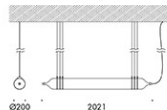

tisoffio

Vb8.666.01.27	24Vdc	IP20		EUR 6.600,00	60 g.l.
Vb8.666.01.30	24Vdc	IP20		EUR 6.600,00	60 g.l.

rosone di alimentazione

Vb9.001.84		EUR 120,00	
Vb9.580.73		EUR 58,00	5 g.l.
Vb9.580.74		EUR 89,00	30 g.l.

spedizione in 5 g.l. sped. in max 5 g.l. 20 g.l. sped. in max 20 g.l. 30 g.l. sped. in max 30 g.l. 40 g.l. sped. in max 40 g.l. 60 g.l. sped. in max 60 g.l. 100 g.l. sped. in max 100 g.l.

i prezzi indicati sono aggiornati al 07/03/2022. per l'aggiornamento costante fanno fede i prezzi pubblicati nel nostro on line: online.viabizzuno.com