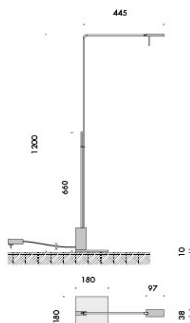

roy lettura diffusa

Vb4.577.62	100-240V 50-60Hz	IP20	AS	ff	EUR 1.094,00	5 g.l.
Vb4.577.64	100-240V 50-60Hz	IP20	AS	ff	EUR 1.239,00	30 g.l.

roy lettura spot

Vb4.577.72	100-240V 50-60Hz	IP20	AS	ff	EUR 1.094,00	30 g.l.
Vb4.577.74	100-240V 50-60Hz	IP20	AS	ff	EUR 1.239,00	30 g.l.

roy parete diffusa

Vb5.577.42	24 Vdc	IP20	AS		EUR 548,00	30 g.l.
Vb5.577.44	24 Vdc	IP20	AS		EUR 634,00	30 g.l.

roy parete spot

Vb5.577.52	24 Vdc	IP20	AS		EUR 548,00	30 g.l.
Vb5.577.54	24 Vdc	IP20	AS		EUR 634,00	30 g.l.

roy tavolo diffusa

Vb2.577.02	100-240V 50-60Hz	IP20	AS		EUR 745,00	5 g.l.
Vb2.577.04	100-240V 50-60Hz	IP20	AS		EUR 846,00	30 g.l.