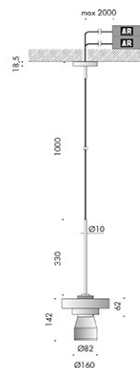

n55 sospensione biemissione spot82x79

Via.552.718	110-240V 50-60Hz	IP20	AR		EUR 1.476,00	🚚 40 g.l.
Via.552.719	110-240V 50-60Hz	IP20	AR		EUR 1.416,00	🚚 40 g.l.

spedizione in
giorni lavorativi:

5 g.l. sped. in
max 5 g.l.

20 g.l. sped. in
max 20 g.l.

30 g.l. sped. in
max 30 g.l.

40 g.l. sped. in
max 40 g.l.

60 g.l. sped. in
max 60 g.l.

100 g.l. sped. in
max 100 g.l.

i prezzi indicati sono aggiornati al 07/03/2022. per l'aggiornamento costante fanno fede i prezzi pubblicati nel nostro on line: online.viabizzuno.com