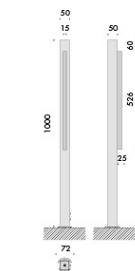

square tube 1000

Vb4.127.02	240V 50-60Hz	IP65		EUR 906,00 40 g.l.
Vb4.127.04	240V 50-60Hz	IP65		EUR 906,00 40 g.l.
Vb4.127.06	240V 50-60Hz	IP65		EUR 906,00 40 g.l.
Vb4.127.08	240V 50-60Hz	IP65		EUR 906,00 40 g.l.

square tube 1600

Vb4.127.12	240V 50-60Hz	IP65		EUR 1.103,00 40 g.l.
Vb4.127.14	240V 50-60Hz	IP65		EUR 1.103,00 40 g.l.
Vb4.127.16	240V 50-60Hz	IP65		EUR 1.103,00 40 g.l.
Vb4.127.18	240V 50-60Hz	IP65		EUR 1.103,00 40 g.l.
f4.127.12	240V 50-60Hz	IP65		~~EUR 766,00~~ -50% EUR 383,00 prezzo netto

square tube 1900

Vb4.127.22	240V 50-60Hz	IP65		EUR 1.272,00 40 g.l.
Vb4.127.24	240V 50-60Hz	IP65		EUR 1.272,00 40 g.l.
Vb4.127.26	240V 50-60Hz	IP65		EUR 1.272,00 40 g.l.
Vb4.127.28	240V 50-60Hz	IP65		EUR 1.272,00 40 g.l.

accessori

f9.009.01	EUR 39,00 40 g.l.