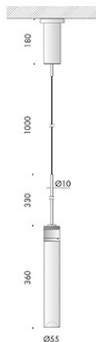

n55 sospensione dc02

Via.552.0400	120-240V 50-60Hz	IP20	AI	PR	EUR 813,00	🛒 60 g.l.
Via.552.0401	120-240V 50-60Hz	IP20	AI	PR	EUR 760,00	🛒 60 g.l.