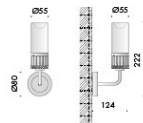

n55 parete con braccio dc01

Via.552.0100 120-240V IP20 AIR PR EUR 571,00
50-60Hz

Via.552.0101 120-240V IP20 AIR PR EUR 516,00
50-60Hz

n55 parete con braccio dc02

Via.552.0104 120-240V IP20 AIR PR EUR 679,00
50-60Hz

Via.552.0105 120-240V IP20 AIR PR EUR 624,00
50-60Hz

n55 parete con braccio hm02

Via.552.0108 120-240V IP20 AIR PR EUR 576,00
50-60Hz

Via.552.0109 120-240V IP20 AIR PR EUR 521,00
50-60Hz

n55 parete con braccio pz03

Via.552.0116 120-240V IP20 AIR PR EUR 759,00
50-60Hz

Via.552.0117 120-240V IP20 AIR PR EUR 704,00
50-60Hz

n55 parete con braccio kk01

Via.552.0112 120-240V IP20 AIR PR EUR 602,00
50-60Hz

Via.552.0113 120-240V IP20 AIR PR EUR 547,00
50-60Hz

n55 parete con braccio spot82x79

Via.552.0114 120-240V IP20 AIR PR EUR 647,00
50-60Hz

Via.552.0115 120-240V IP20 AIR PR EUR 573,00
50-60Hz

n55 parete con braccio dc01

Via.552.0120 120-240V IP20 AIR PR EUR 683,00
50-60Hz

Via.552.0121 120-240V IP20 AIR PR EUR 671,00
50-60Hz

spedizione in
giorni lavorativi:

5 g.l. sped. in
max 5 g.l.

20 g.l. sped. in
max 20 g.l.

30 g.l. sped. in
max 30 g.l.

40 g.l. sped. in
max 40 g.l.

60 g.l. sped. in
max 60 g.l.

100 g.l. sped. in
max 100 g.l.

i prezzi indicati sono aggiornati al 07 03 2022. per l'aggiornamento costante fanno fede i prezzi pubblicati nel nostro on line: online.viabizzuno.com