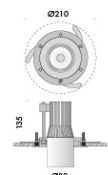

dca large incasso fisso

Vb6.027.54.27	IP20		EUR 630,00		60 g.l.
Vb6.027.64.27	IP20		EUR 630,00		60 g.l.
Vb6.027.54.30	IP20		EUR 630,00		60 g.l.
Vb6.027.64.30	IP20		EUR 630,00		60 g.l.
Vb6.027.54.30v	IP20		EUR 630,00		60 g.l.
Vb6.027.64.30v	IP20		EUR 630,00		60 g.l.

dca large incasso orientabile

Vb6.027.01.27	IP20		EUR 838,00		60 g.l.
Vb6.027.11.27	IP20		EUR 838,00		60 g.l.
Vb6.027.01.30	IP20		EUR 838,00		60 g.l.
Vb6.027.11.30	IP20		EUR 838,00		60 g.l.
Vb6.027.01.30v	IP20		EUR 838,00		60 g.l.
Vb6.027.11.30v	IP20		EUR 838,00		60 g.l.

dca large incasso orientabile

Vb6.027.02.27	IP20		EUR 679,00		60 g.l.
Vb6.027.12.27	IP20		EUR 679,00		60 g.l.
Vb6.027.02.30	IP20		EUR 679,00		60 g.l.
Vb6.027.12.30	IP20		EUR 679,00		60 g.l.
Vb6.027.02.30v	IP20		EUR 679,00		60 g.l.
Vb6.027.12.30v	IP20		EUR 679,00		60 g.l.

dca large incasso orientabile

Vb6.027.03.27	IP20		EUR 679,00		60 g.l.
Vb6.027.13.27	IP20		EUR 679,00		60 g.l.
Vb6.027.03.30	IP20		EUR 679,00		60 g.l.
Vb6.027.13.30	IP20		EUR 679,00		60 g.l.
Vb6.027.03.30v	IP20		EUR 679,00		60 g.l.
Vb6.027.13.30v	IP20		EUR 679,00		60 g.l.

dca large incasso orientabile

Vb6.027.04.27	IP20		EUR 679,00		60 g.l.
Vb6.027.14.27	IP20		EUR 679,00		60 g.l.
Vb6.027.04.30	IP20		EUR 679,00		60 g.l.
Vb6.027.14.30	IP20		EUR 679,00		60 g.l.
Vb6.027.04.30v	IP20		EUR 679,00		60 g.l.
Vb6.027.14.30v	IP20		EUR 679,00		60 g.l.

borchia tonda

F9.027.83	EUR 35,00		40 g.l.
F9.027.85	EUR 34,00		40 g.l.