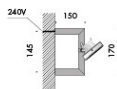

tessera modulo 1

Vb6.181.01	240V 50-60Hz	IP20		EUR 461,00 40 g.l.
Vb6.181.02	240V 50-60Hz	IP20		EUR 461,00 40 g.l.

tessera modulo 2

Vb6.181.11	240V 50-60Hz	IP20		EUR 673,00 40 g.l.
Vb6.181.12	240V 50-60Hz	IP20		EUR 673,00 40 g.l.

tessera modulo 3

Vb6.181.21	240V 50-60Hz	IP20		EUR 805,00 40 g.l.
Vb6.181.22	240V 50-60Hz	IP20		EUR 805,00 40 g.l.

kit di fissaggio a binario

f9.181.91	EUR 161,00 40 g.l.
f9.181.92	EUR 161,00 40 g.l.

sorgente elettronica spot

I7.970-3	12Vac	G53		EUR 45,00
I7.971-3	12Vac	G53		EUR 45,00
I7.972-3	12Vac	G53		EUR 45,00
I7.976-3	12Vac	G53		EUR 49,00
I7.977-3	12Vac	G53		EUR 49,00
I7.973-3	12Vac	G53		EUR 45,00
I7.974-3	12Vac	G53		EUR 45,00
I7.975-3	12Vac	G53		EUR 45,00
I7.978-3	12Vac	G53		EUR 49,00
I7.979-3	12Vac	G53		EUR 52,00

accessori

f9.001.11	EUR 36,00 40 g.l.
f9.001.12	EUR 34,00 40 g.l.
f9.001.25	EUR 22,00 40 g.l.
f9.001.27	EUR 20,00 40 g.l.
f9.001.31	EUR 15,00 30 g.l.

accessori moduli dicro

f9.001.33	EUR 10,00 60 g.l.
f9.001.58	EUR 8,00 60 g.l.

spedizione in
giorni lavorativi:

sped. in
max 5 g.l.

sped. in
max 20 g.l.

sped. in
max 30 g.l.

sped. in
max 40 g.l.

sped. in
max 60 g.l.

sped. in
max 100 g.l.

i prezzi indicati sono aggiornati al 07 03 2022. per l'aggiornamento costante fanno fede i prezzi pubblicati nel nostro on line: online.viabizzuno.com