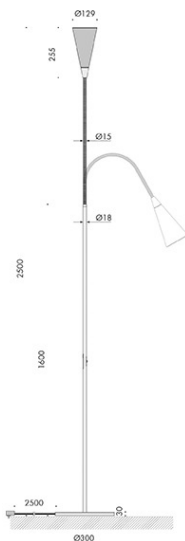

fiore grande

Vb4.626.25.27

120-240V IP20
50-60Hz

[AS]

EUR 2.749,00 60 g.l.