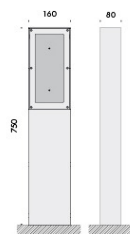

cubo paletto 15 - 15 h. 450

f6.190.11	IP65 IK09	EUR 990,00	60 g.l.
f6.190.13	IP65 IK09	EUR 655,00	60 g.l.
f6.190.15	IP65 IK09	EUR 906,00	60 g.l.
f6.190.17	IP65 IK09	EUR 906,00	60 g.l.
f6.190.19	IP65 IK09	EUR 906,00	60 g.l.

componenti

f9.190.83	EUR 110,00	60 g.l.

kit

Vb9.190.31	240V 50-60Hz		EUR 205,00	30 g.l.

Vb9.190.91	240V 50-60Hz		EUR 252,00	30 g.l.

accessori

f6.107.11	EUR 22,00	30 g.l.

cubo paletto 15 - 30 h. 750

f6.190.21	IP65 IK09	EUR 1.389,00	60 g.l.
f6.190.23	IP65 IK09	EUR 965,00	60 g.l.
f6.190.25	IP65 IK09	EUR 1.032,00	60 g.l.
f6.190.27	IP65 IK09	EUR 1.032,00	60 g.l.
f6.190.29	IP65 IK09	EUR 1.032,00	60 g.l.

kit

f9.190.93	240V 50-60Hz		EUR 252,00	60 g.l.

componenti

f9.190.85	EUR 110,00	60 g.l.

spedizione in
giorni lavorativi:

5 g.l. sped. in
max 5 g.l.

20 g.l. sped. in
max 20 g.l.

30 g.l. sped. in
max 30 g.l.

40 g.l. sped. in
max 40 g.l.

60 g.l. sped. in
max 60 g.l.

100 g.l. sped. in
max 100 g.l.

i prezzi indicati sono aggiornati al 07 03 2022. per l'aggiornamento costante fanno fede i prezzi pubblicati nel nostro on line: online.viabizzuno.com