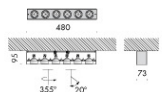

net 48 parete soffitto dicro

f6.104.31 12V IP20 ~~EUR 332,00~~ EUR 166,00 40 g.l.
prezzo netto

f6.104.38 12V IP20 ~~EUR 690,00~~ EUR 345,00 60 g.l.
prezzo netto