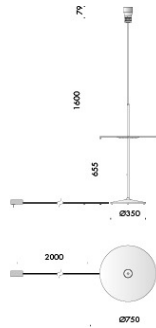

sempreappoggio spot82x79

Vb4.596.104	non ordinabile	110-240V 50-60Hz	IP20	AS	PR	EUR 2.787,00
Vb4.596.105	non ordinabile	110-240V 50-60Hz	IP20	AS	PR	EUR 3.324,00