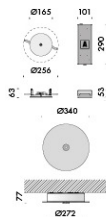

royal chandelier 03

Vb8.575.21	24Vdc	IP20		EUR 24.392,00 60 g.l.

accessori

a9.532.95	240V 50-60Hz		EUR 902,00 40 g.l.

a9.532.96	240V 50-60Hz		EUR 1.077,00 40 g.l.

spedizione in 5 g.l. sped. in max 5 g.l. 20 g.l. sped. in max 20 g.l. 30 g.l. sped. in max 30 g.l. 40 g.l. sped. in max 40 g.l. 60 g.l. sped. in max 60 g.l. 100 g.l. sped. in max 100 g.l.

i prezzi indicati sono aggiornati al 07/03/2022. per l'aggiornamento costante fanno fede i prezzi pubblicati nel nostro on line: online.viabizzuno.com