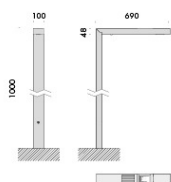

c100 tavolo 01 dx

Vb2.084.11	220-240V 50-60Hz	IP20		EUR 1.752,00
Vb2.084.12	220-240V 50-60Hz	IP20		EUR 1.752,00

c100 tavolo 01 sx

Vb2.084.13	220-240V 50-60Hz	IP20		EUR 1.752,00
Vb2.084.14	220-240V 50-60Hz	IP20		EUR 1.752,00

c100 tavolo 02 dx

Vb2.084.16	220-240V 50-60Hz	IP20		EUR 2.086,00
Vb2.084.17	220-240V 50-60Hz	IP20		EUR 2.086,00

c100 tavolo 02 sx

Vb2.084.18	220-240V 50-60Hz	IP20		EUR 2.086,00
Vb2.084.19	220-240V 50-60Hz	IP20		EUR 2.086,00

c100 terra 01 dx

Vb4.084.21	220-240V 50-60Hz	IP20		EUR 2.226,00
Vb4.084.22	220-240V 50-60Hz	IP20		EUR 2.226,00