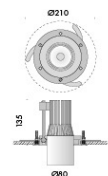

dca large incasso fisso

Vb6.027.54.27	IP20		EUR 630,00		60 g.l.
Vb6.027.64.27	IP20		EUR 630,00		60 g.l.
Vb6.027.54.30	IP20		EUR 630,00		60 g.l.
Vb6.027.64.30	IP20		EUR 630,00		60 g.l.
Vb6.027.54.30v	IP20		EUR 630,00		60 g.l.
Vb6.027.64.30v	IP20		EUR 630,00		60 g.l.

dca large incasso orientabile

Vb6.027.01.27	IP20		EUR 838,00		60 g.l.
Vb6.027.11.27	IP20		EUR 838,00		60 g.l.
Vb6.027.01.30	IP20		EUR 838,00		60 g.l.
Vb6.027.11.30	IP20		EUR 838,00		60 g.l.
Vb6.027.01.30v	IP20		EUR 838,00		60 g.l.
Vb6.027.11.30v	IP20		EUR 838,00		60 g.l.

dca large incasso orientabile

Vb6.027.02.27	IP20		EUR 679,00		60 g.l.
Vb6.027.12.27	IP20		EUR 679,00		60 g.l.
Vb6.027.02.30	IP20		EUR 679,00		60 g.l.
Vb6.027.12.30	IP20		EUR 679,00		60 g.l.
Vb6.027.02.30v	IP20		EUR 679,00		60 g.l.
Vb6.027.12.30v	IP20		EUR 679,00		60 g.l.

dca large incasso orientabile

Vb6.027.03.27	IP20		EUR 679,00		60 g.l.
Vb6.027.13.27	IP20		EUR 679,00		60 g.l.
Vb6.027.03.30	IP20		EUR 679,00		60 g.l.
Vb6.027.13.30	IP20		EUR 679,00		60 g.l.
Vb6.027.03.30v	IP20		EUR 679,00		60 g.l.
Vb6.027.13.30v	IP20		EUR 679,00		60 g.l.

dca large incasso orientabile

Vb6.027.04.27	IP20		EUR 679,00		60 g.l.
Vb6.027.14.27	IP20		EUR 679,00		60 g.l.
Vb6.027.04.30	IP20		EUR 679,00		60 g.l.
Vb6.027.14.30	IP20		EUR 679,00		60 g.l.
Vb6.027.04.30v	IP20		EUR 679,00		60 g.l.
Vb6.027.14.30v	IP20		EUR 679,00		60 g.l.

borchia tonda

F9.027.83	EUR 35,00		40 g.l.
F9.027.85	EUR 34,00		40 g.l.