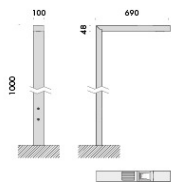

c100 tavolo 01 dx

Vb2.084.11	220-240V 50-60Hz	IP20		EUR 1.752,00
Vb2.084.12	220-240V 50-60Hz	IP20		EUR 1.752,00

c100 tavolo 01 sx

Vb2.084.13	220-240V 50-60Hz	IP20		EUR 1.752,00
Vb2.084.14	220-240V 50-60Hz	IP20		EUR 1.752,00

c100 tavolo 02 dx

Vb2.084.16	220-240V 50-60Hz	IP20		EUR 2.086,00
Vb2.084.17	220-240V 50-60Hz	IP20		EUR 2.086,00

c100 tavolo 02 sx

Vb2.084.18	220-240V 50-60Hz	IP20		EUR 2.086,00
Vb2.084.19	220-240V 50-60Hz	IP20		EUR 2.086,00

c100 terra 01 dx

Vb4.084.21	220-240V 50-60Hz	IP20		EUR 2.226,00
Vb4.084.22	220-240V 50-60Hz	IP20		EUR 2.226,00