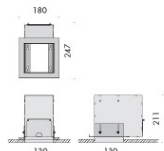

m6 scomparsa totale regolabile

f6.006.06	IP20	~~EUR 130,00~~ EUR 65,00 prezzo netto	40 g.l.

m6 incasso

f6.006.28	IP20	~~EUR 134,00~~ EUR 67,00 prezzo netto	30 g.l.

accessori

f6.006.17		~~EUR 58,00~~ EUR 29,00 prezzo netto	30 g.l.

f6.006.14		~~EUR 28,00~~ EUR 14,00 prezzo netto	30 g.l.

f6.006.15		~~EUR 28,00~~ EUR 14,00 prezzo netto	30 g.l.

kit

f6.006.26	250V 50-60Hz	IP20		~~EUR 92,00~~ EUR 46,00 prezzo netto	60 g.l.

f6.006.20		IP20		~~EUR 216,00~~ EUR 108,00 prezzo netto	60 g.l.

f6.006.34		IP20		~~EUR 172,00~~ EUR 86,00 prezzo netto	60 g.l.