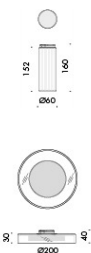

Vb9.580.20.tr EUR 556,00 40 g.l.

peter zumthor

Vb9.580.11.t EUR 274,00 30 g.l.

Vb9.580.11.s EUR 274,00 30 g.l.

Vb9.580.08.t EUR 185,00 30 g.l.

Vb9.580.10.t EUR 274,00 40 g.l.

al-jawad pike

Vb9.580.18.tr EUR 127,00 30 g.l.