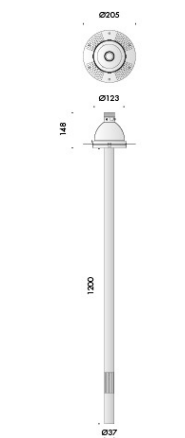

droid scomparsa totale 1200

Vb6.572.45		IP20		EUR 873,00 40 g.l.
Vb6.572.46		IP20		EUR 873,00 40 g.l.

droid tavolo

Vb2.572.01	240V 50-60Hz	IP20		EUR 1.350,00 40 g.l.
Vb2.572.02	240V 50-60Hz	IP20		EUR 1.350,00 40 g.l.

droid binario

a7.572.51	240V 50-60Hz	IP20		~~EUR 534,00~~ 40 g.l. -50% EUR 267,00 prezzo netto

spedizione in
giorni lavorativi:

sped. in
max 5 g.l.

sped. in
max 20 g.l.

sped. in
max 30 g.l.

sped. in
max 40 g.l.

sped. in
max 60 g.l.

sped. in
max 100 g.l.

i prezzi indicati sono aggiornati al 07/03/2022. per l'aggiornamento costante fanno fede i prezzi pubblicati nel nostro on line: online.viabizzuno.com