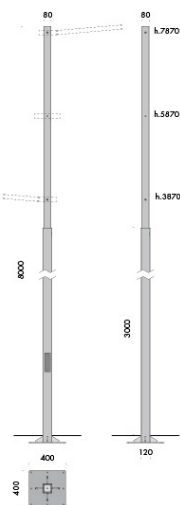

α4 palo 3

f4.012.09.1	non ordinabile
f4.012.10.1	non ordinabile
f4.012.11.1	non ordinabile
f4.012.12.1	non ordinabile

spedizione in
giorni lavorativi:

5 g.l. sped. in
max 5 g.l.

20 g.l. sped. in
max 20 g.l.

30 g.l. sped. in
max 30 g.l.

40 g.l. sped. in
max 40 g.l.

60 g.l. sped. in
max 60 g.l.

100 g.l. sped. in
max 100 g.l.

i prezzi indicati sono aggiornati al 07 03 2022. per l'aggiornamento costante fanno fede i prezzi pubblicati nel nostro on line: online.viabizzuno.com