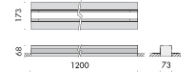

120-150 scomparsa totale

marionanni 2001

120 scomparsa totale

f6.120.82

~~EUR 142,00~~ 60 g.l.
-50%
EUR 71,00
prezzo netto

f6.120.81

~~EUR 140,00~~ 60 g.l.
-50%
EUR 70,00
prezzo netto

componenti

f9.200.81

~~EUR 126,00~~ 60 g.l.
-50%
EUR 63,00
prezzo netto

f9.200.87

~~EUR 46,00~~ 60 g.l.
-50%
EUR 23,00
prezzo netto

150 scomparsa totale

f6.150.81

~~EUR 174,00~~ 60 g.l.
-50%
EUR 87,00
prezzo netto

componenti

f9.201.81

~~EUR 136,00~~ 60 g.l.
-50%
EUR 68,00
prezzo netto

spedizione in
giorni lavorativi:

5 g.l. sped. in
max 5 g.l.

20 g.l. sped. in
max 20 g.l.

30 g.l. sped. in
max 30 g.l.

40 g.l. sped. in
max 40 g.l.

60 g.l. sped. in
max 60 g.l.

100 g.l. sped. in
max 100 g.l.

i prezzi indicati sono aggiornati al 07/03/2022. per l'aggiornamento costante fanno fede i prezzi pubblicati nel nostro on line: online.viabizzuno.com