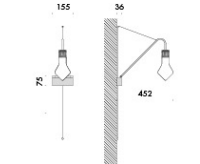

minima parete spot55x37

Via.590.5001	120-277V 50-60Hz	IP20	AI	PR	EUR 1.206,00	60 g.l.
Via.590.5003	120-277V 50-60Hz	IP20	AI	PR	EUR 1.121,00	60 g.l.
Via.590.5002	120-277V 50-60Hz	IP20	AI	PR	EUR 1.206,00	60 g.l.
Via.590.5004	120-277V 50-60Hz	IP20	AI	PR	EUR 1.121,00	60 g.l.

minima parete spot82x79

Via.590.5005	120-277V 50-60Hz	IP20	AI	PR	EUR 1.252,00	60 g.l.
Via.590.5007	120-277V 50-60Hz	IP20	AI	PR	EUR 1.164,00	60 g.l.
Via.590.5006	120-277V 50-60Hz	IP20	AI	PR	EUR 1.252,00	60 g.l.
Via.590.5008	120-277V 50-60Hz	IP20	AI	PR	EUR 1.164,00	60 g.l.

minima parete hm01

Via.590.5009	120-277V 50-60Hz	IP20	AI	PR	EUR 1.176,00	60 g.l.
Via.590.5011	120-277V 50-60Hz	IP20	AI	PR	EUR 1.107,00	60 g.l.
Via.590.5010	120-277V 50-60Hz	IP20	AI	PR	EUR 1.176,00	60 g.l.
Via.590.5012	120-277V 50-60Hz	IP20	AI	PR	EUR 1.107,00	60 g.l.

minima parete hm02

Via.590.5013	120-277V 50-60Hz	IP20	AI	PR	EUR 1.181,00	60 g.l.
Via.590.5015	120-277V 50-60Hz	IP20	AI	PR	EUR 1.112,00	60 g.l.
Via.590.5014	120-277V 50-60Hz	IP20	AI	PR	EUR 1.181,00	60 g.l.
Via.590.5016	120-277V 50-60Hz	IP20	AI	PR	EUR 1.112,00	60 g.l.

minima parete pz03

Via.590.5017	120-277V 50-60Hz	IP20	AI	PR	EUR 1.364,00	60 g.l.
Via.590.5019	120-277V 50-60Hz	IP20	AI	PR	EUR 1.295,00	60 g.l.
Via.590.5018	120-277V 50-60Hz	IP20	AI	PR	EUR 1.364,00	60 g.l.
Via.590.5020	120-277V 50-60Hz	IP20	AI	PR	EUR 1.295,00	60 g.l.

minima parete rdai01

Via.590.5021	120-277V 50-60Hz	IP20	AI	PR	EUR 1.377,00	60 g.l.
Via.590.5023	120-277V 50-60Hz	IP20	AI	PR	EUR 1.308,00	60 g.l.
Via.590.5022	120-277V 50-60Hz	IP20	AI	PR	EUR 1.377,00	60 g.l.
Via.590.5024	120-277V 50-60Hz	IP20	AI	PR	EUR 1.308,00	60 g.l.

spedizione in
giorni lavorativi:

5 g.l. sped. in
max 5 g.l.

20 g.l. sped. in
max 20 g.l.

30 g.l. sped. in
max 30 g.l.

40 g.l. sped. in
max 40 g.l.

60 g.l. sped. in
max 60 g.l.

100 g.l. sped. in
max 100 g.l.