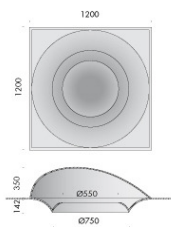

campana brembana 900

f6.205.01 IP20 EUR 1.528,00 40 g.l.

campana brembana ribassata 350

f6.205.03 IP20 EUR 2.101,00 40 g.l.

kit campana 900/350

Vb6.205.31.27	24Vdc	IP20			EUR 210,00 40 g.l.
Vb6.205.31.30	24Vdc	IP20			EUR 210,00 40 g.l.
Vb6.205.31.40	24Vdc	IP20			EUR 210,00 40 g.l.

kit ribassata 350

f6.205.41 3x24Vdc pwm IP20 EUR 289,00 40 g.l.

campana brembana 400

f6.205.05 IP20 EUR 1.053,00 40 g.l.

campana brembana ribassata 250

f6.205.07 IP20 EUR 1.053,00 40 g.l.

kit campana brembana 400/250

Vb6.205.53 24Vdc IP20 EUR 281,00 40 g.l.

kit campana brembana 400/250

f6.205.55 24Vdc pwm IP20 EUR 277,00 40 g.l.

alimentatori

f9.205.81	240V 50-60Hz		EUR 452,00 100 g.l.
f9.205.83	240V 50-60Hz		EUR 531,00 60 g.l.
f9.205.85	240V 50-60Hz		EUR 200,00 40 g.l.

spedizione in
giorni lavorativi:

sped. in
max 5 g.l.

sped. in
max 20 g.l.

sped. in
max 30 g.l.

sped. in
max 40 g.l.

sped. in
max 60 g.l.

sped. in
max 100 g.l.

i prezzi indicati sono aggiornati al 07 03 2022. per l'aggiornamento costante fanno fede i prezzi pubblicati nel nostro on line: online.viabizzuno.com