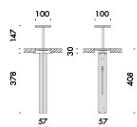

spingi qua

marionanni 2011

spingi qua tavolo

f2.217.21	240V 50-60Hz	IP40		EUR 1.503,00	60 g.l.
f2.217.23	240V 50-60Hz	IP40		EUR 1.503,00	60 g.l.
f2.217.25	240V 50-60Hz	IP40		EUR 1.503,00	60 g.l.

spedizione in
giorni lavorativi:

5 g.l.

sped. in
max 5 g.l.

20
g.l.

sped. in
max 20 g.l.

30
g.l.

sped. in
max 30 g.l.

40
g.l.

sped. in
max 40 g.l.

60
g.l.

sped. in
max 60 g.l.

100
g.l.

sped. in
max 100 g.l.

i prezzi indicati sono aggiornati al 07/03/2022. per l'aggiornamento costante fanno fede i prezzi pubblicati nel nostro on line: online.viabizzuno.com