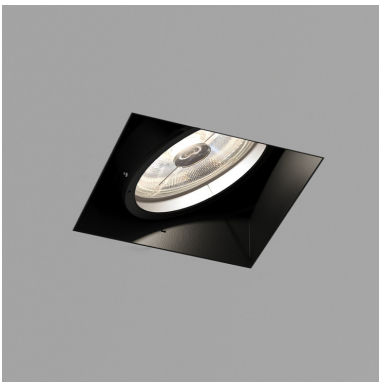

apparecchio di illuminazione da incasso o a scomparsa totale per interni IP20.

realizzato in metallo verniciato a polvere.

modelli:

m6 scomparsa totale fisso 180x238x145mm,

m6 scomparsa totale regolabile 180x247x211mm,

m6 incasso 133x224x162mm con mascherina in alluminio

ossidato e verniciato a polvere o in acciaio inox lucido.

cabliato per lampade G53 12V, escluse, o con kit led 3000K

21,5W 1970lm con ottiche 12° 23° 38°.

installare remoto,

escluso da installare remoto.

bianco V, nero 55 e acciaio inox lucido per modello m6

incasso.

finiture: bianco V e nero55.

m6 scomparsa totale regolabile

f6.006.06	IP20	~~EUR 130,00~~ EUR 65,00 prezzo netto	40 g.l.

m6 incasso

f6.006.28	IP20	~~EUR 134,00~~ EUR 67,00 prezzo netto	30 g.l.

accessori

f6.006.17		~~EUR 58,00~~ EUR 29,00 prezzo netto	30 g.l.

f6.006.14		~~EUR 28,00~~ EUR 14,00 prezzo netto	30 g.l.

f6.006.15		~~EUR 28,00~~ EUR 14,00 prezzo netto	30 g.l.

kit

f6.006.26	250V 50-60Hz	IP20		~~EUR 92,00~~ EUR 46,00 prezzo netto	60 g.l.

f6.006.20		IP20		~~EUR 216,00~~ EUR 108,00 prezzo netto	60 g.l.

f6.006.34		IP20		~~EUR 172,00~~ EUR 86,00 prezzo netto	60 g.l.