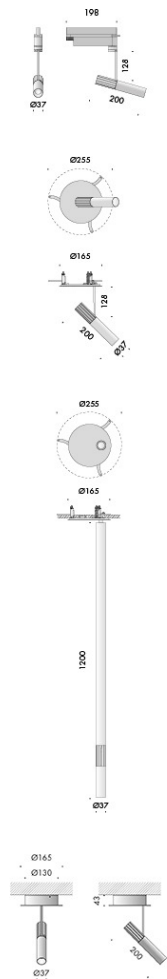

droid

antoni arola 2013

droid binario

Vb7.572.51	240V 50-60Hz	IP20		EUR 619,00 40 g.l.
Vb7.572.52	240V 50-60Hz	IP20		EUR 619,00 40 g.l.

droid incasso 200

Vb6.572.31		IP20		EUR 635,00 40 g.l.
Vb6.572.32		IP20		EUR 635,00 40 g.l.

droid incasso 1200

Vb6.572.35		IP20		EUR 802,00 40 g.l.
Vb6.572.36		IP20		EUR 802,00 40 g.l.

droid parete soffitto 200

Vb6.572.21	240V 50-60Hz	IP20		EUR 744,00 40 g.l.
Vb6.572.22	240V 50-60Hz	IP20		EUR 744,00 40 g.l.

spedizione in 5 g.l. sped. in max 5 g.l. 20 g.l. sped. in max 20 g.l. 30 g.l. sped. in max 30 g.l. 40 g.l. sped. in max 40 g.l. 60 g.l. sped. in max 60 g.l. 100 g.l. sped. in max 100 g.l.

i prezzi indicati sono aggiornati al 07 03 2022. per l'aggiornamento costante fanno fede i prezzi pubblicati nel nostro on line: online.viabizzuno.com