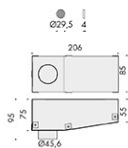

m1 micro incasso fisso Ø50

Vb6.607.01.27	IP55		EUR 106,00		30 g.l.
Vb6.607.01.27.n	IP55		EUR 106,00		30 g.l.
Vb6.607.04.27	IP55		EUR 127,00		30 g.l.
Vb6.607.05.27	IP55		EUR 106,00		5 g.l.
Vb6.607.05.27.n	IP55		EUR 106,00		30 g.l.
Vb6.607.08.27	IP55		EUR 127,00		30 g.l.
Vb6.607.09.27	IP55		EUR 106,00		30 g.l.
Vb6.607.09.27.n	IP55		EUR 106,00		30 g.l.
Vb6.607.12.27	IP55		EUR 127,00		30 g.l.
Vb6.607.01.30	IP55		EUR 106,00		5 g.l.
Vb6.607.01.30.n	IP55		EUR 106,00		30 g.l.
Vb6.607.04.30	IP55		EUR 127,00		30 g.l.
Vb6.607.05.30	IP55		EUR 106,00		5 g.l.
Vb6.607.05.30.n	IP55		EUR 106,00		30 g.l.
Vb6.607.08.30	IP55		EUR 127,00		30 g.l.
Vb6.607.09.30	IP55		EUR 106,00		30 g.l.
Vb6.607.09.30.n	IP55		EUR 106,00		30 g.l.
Vb6.607.12.30	IP55		EUR 127,00		30 g.l.
Vb6.607.03.30	IP55		EUR 111,00		60 g.l.
Vb6.607.13.27	IP55		EUR 115,00		30 g.l.
Vb6.607.13.27.n	IP55		EUR 115,00		30 g.l.
Vb6.607.16.27	IP55		EUR 139,00		30 g.l.
Vb6.607.13.30	IP55		EUR 115,00		30 g.l.
Vb6.607.13.30.n	IP55		EUR 115,00		30 g.l.
Vb6.607.16.30	IP55		EUR 139,00		30 g.l.

accessori

Vb9.605.10	EUR 10,00		60 g.l.
Vb6.605.80	EUR 77,00		30 g.l.

m1 micro incasso fisso Ø70

Vb6.608.01.27	IP55		EUR 114,00		30 g.l.
Vb6.608.01.27.n	IP55		EUR 114,00		30 g.l.
Vb6.608.04.27	IP55		EUR 138,00		30 g.l.
Vb6.608.05.27	IP55		EUR 129,00		30 g.l.
Vb6.608.05.27.n	IP55		EUR 129,00		30 g.l.
Vb6.608.08.27	IP55		EUR 153,00		40 g.l.
Vb6.608.09.27	IP55		EUR 129,00		5 g.l.

spedizione in
giorni lavorativi:

5 g.l. sped. in
max 5 g.l.

20 g.l. sped. in
max 20 g.l.

30 g.l. sped. in
max 30 g.l.

40 g.l. sped. in
max 40 g.l.

60 g.l. sped. in
max 60 g.l.

100 g.l. sped. in
max 100 g.l.

i prezzi indicati sono aggiornati al 07/03/2022. per l'aggiornamento costante fanno fede i prezzi pubblicati nel nostro on line: online.viabizzuno.com