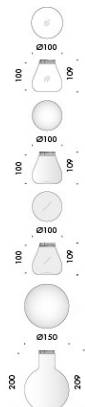

mario nanni

Vb9.580.02.t EUR 91,00 30 g.l.

Vb9.580.02.s EUR 91,00 30 g.l.

Vb9.580.02.b EUR 91,00 30 g.l.

Vb9.580.03.s EUR 135,00 30 g.l.

david chipperfield

Vb9.580.05.s EUR 86,00 30 g.l.

Vb9.580.06.s EUR 194,00 30 g.l.