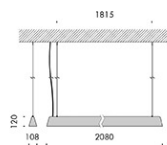

gianotto

Vb8.643.01.27	220-240V 50-60Hz	IP20		EUR 2.814,00	40 g.l.
Vb8.643.02.27	220-240V 50-60Hz	IP20		EUR 2.814,00	40 g.l.
Vb8.643.03.27	220-240V 50-60Hz	IP20		EUR 2.814,00	40 g.l.
Vb8.643.04.27	220-240V 50-60Hz	IP20		EUR 2.814,00	40 g.l.
Vb8.643.01.30	220-240V 50-60Hz	IP20		EUR 2.814,00	40 g.l.
Vb8.643.02.30	220-240V 50-60Hz	IP20		EUR 2.814,00	40 g.l.
Vb8.643.03.30	220-240V 50-60Hz	IP20		EUR 2.814,00	40 g.l.
Vb8.643.04.30	220-240V 50-60Hz	IP20		EUR 2.814,00	40 g.l.

rosoni di alimentazione

Vb9.001.75		EUR 98,00	40 g.l.
Vb9.580.73		EUR 58,00	5 g.l.
Vb9.580.74		EUR 89,00	30 g.l.

spedizione in
giorni lavorativi:

5 g.l. sped. in
max 5 g.l.

20 g.l. sped. in
max 20 g.l.

30 g.l. sped. in
max 30 g.l.

40 g.l. sped. in
max 40 g.l.

60 g.l. sped. in
max 60 g.l.

100 g.l. sped. in
max 100 g.l.

i prezzi indicati sono aggiornati al 07/03/2022. per l'aggiornamento costante fanno fede i prezzi pubblicati nel nostro on line: online.viabizzuno.com