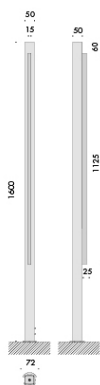

square tube 1000

Vb4.127.02	240V 50-60Hz	IP65		EUR 906,00 40 g.l.
Vb4.127.04	240V 50-60Hz	IP65		EUR 906,00 40 g.l.
Vb4.127.06	240V 50-60Hz	IP65		EUR 906,00 40 g.l.
Vb4.127.08	240V 50-60Hz	IP65		EUR 906,00 40 g.l.

square tube 1600

Vb4.127.12	240V 50-60Hz	IP65		EUR 1.103,00 40 g.l.
Vb4.127.14	240V 50-60Hz	IP65		EUR 1.103,00 40 g.l.
Vb4.127.16	240V 50-60Hz	IP65		EUR 1.103,00 40 g.l.
Vb4.127.18	240V 50-60Hz	IP65		EUR 1.103,00 40 g.l.
f4.127.12	240V 50-60Hz	IP65		~~EUR 766,00~~ -50% EUR 383,00 prezzo netto

square tube 1900

Vb4.127.22	240V 50-60Hz	IP65		EUR 1.272,00 40 g.l.
Vb4.127.24	240V 50-60Hz	IP65		EUR 1.272,00 40 g.l.
Vb4.127.26	240V 50-60Hz	IP65		EUR 1.272,00 40 g.l.
Vb4.127.28	240V 50-60Hz	IP65		EUR 1.272,00 40 g.l.

accessori

f9.009.01	EUR 39,00 40 g.l.