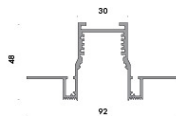

csc 92x48			
Vb6.194.131		EUR 116,00	5 g.l.
Vb6.194.132		EUR 151,00	30 g.l.
Vb6.194.135		EUR 128,00	30 g.l.