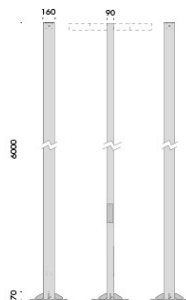

martinoeFfe palo B2

Vb4.611.16					EUR 2.141,00	60 g.l.
Vb4.611.17					EUR 2.141,00	60 g.l.
Vb4.611.18					EUR 2.354,00	60 g.l.
Vb4.611.19					EUR 2.354,00	60 g.l.

martinoeFfe proiettore 3

Vb4.611.31	240V 50-60Hz	IP55			EUR 2.254,00
Vb4.611.32	240V 50-60Hz	IP55			EUR 2.254,00
Vb4.611.33	240V 50-60Hz	IP55			EUR 2.478,00
Vb4.611.34	240V 50-60Hz	IP55			EUR 2.478,00

martinoeFfe proiettore 1

Vb4.611.36	240V 50-60Hz	IP55			EUR 1.577,00
Vb4.611.37	240V 50-60Hz	IP55			EUR 1.577,00
Vb4.611.38	240V 50-60Hz	IP55			EUR 1.736,00
Vb4.611.39	240V 50-60Hz	IP55			EUR 1.736,00

staffa fissaggio parete

Vb4.611.40					EUR 111,00	60 g.l.

componenti palo

f9.012.95					EUR 579,00	40 g.l.

martinoeFfe dissuasore

Vb4.611.51	non ordinabile	240V 50-60Hz	IP65		EUR 1.484,00
Vb4.611.52	non ordinabile	240V 50-60Hz	IP65		EUR 1.484,00
Vb4.611.53	non ordinabile	240V 50-60Hz	IP65		EUR 1.632,00
Vb4.611.54	non ordinabile	240V 50-60Hz	IP65		EUR 1.632,00

spedizione in
giorni lavorativi:

5 g.l. sped. in
max 5 g.l.

20 g.l. sped. in
max 20 g.l.

30 g.l. sped. in
max 30 g.l.

40 g.l. sped. in
max 40 g.l.

60 g.l. sped. in
max 60 g.l.

100 g.l. sped. in
max 100 g.l.

i prezzi indicati sono aggiornati al 07 03 2022. per l'aggiornamento costante fanno fede i prezzi pubblicati nel nostro on line: online.viabizzuno.com