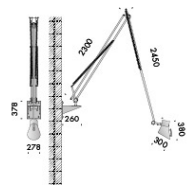

anselmo parete piccolo

Vb5.567.31.27	240V 50-60Hz	IP20		EUR 8.721,00 60 g.l.
Vb5.567.31.30	240V 50-60Hz	IP20		EUR 8.721,00 60 g.l.

anselmo parete grande

Vb5.567.21.27	240V 50-60Hz	IP20		EUR 10.260,00 60 g.l.
Vb5.567.21.30	240V 50-60Hz	IP20		EUR 10.260,00 60 g.l.

anselmo terra

Vb4.567.21.27	220-240V 50-60Hz	IP20		EUR 10.901,00 60 g.l.
Vb4.567.21.30	220-240V 50-60 Hz	IP20		EUR 10.901,00 60 g.l.

spedizione in
giorni lavorativi:

sped. in
max 5 g.l.

sped. in
max 20 g.l.

sped. in
max 30 g.l.

sped. in
max 40 g.l.

sped. in
max 60 g.l.

sped. in
max 100 g.l.