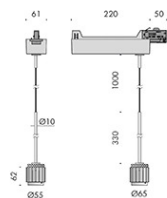

n55 binario sospensione dali

Vb7.580.152.27d2	240V 50-60Hz	IP20	A	ff	PR	EUR 640,00	40 g.l.
Vb7.580.153.27d2	240V 50-60Hz	IP20	A	ff	PR	EUR 584,00	40 g.l.
Vb7.580.154.27d2	240V 50-60Hz	IP20	A	ff	PR	EUR 640,00	40 g.l.
Vb7.580.152.30d2	240V 50-60Hz	IP20	A	ff	PR	EUR 640,00	40 g.l.
Vb7.580.153.30d2	240V 50-60Hz	IP20	A	ff	PR	EUR 584,00	40 g.l.
Vb7.580.154.30d2	240V 50-60Hz	IP20	A	ff	PR	EUR 640,00	40 g.l.
Vb7.580.152.30vd2	240V 50-60Hz	IP20	A	ff	PR	EUR 640,00	40 g.l.
Vb7.580.153.30vd2	240V 50-60Hz	IP20	A	ff	PR	EUR 584,00	40 g.l.
Vb7.580.154.30vd2	240V 50-60Hz	IP20	A	ff	PR	EUR 640,00	40 g.l.