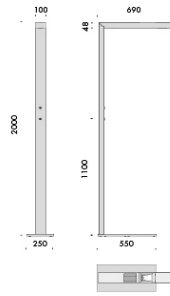

c100 terra 01 sx

Vb4.084.23

220-240V
50-60Hz

IP20

EUR 2.226,00

Vb4.084.24

220-240V
50-60Hz

IP20

EUR 2.226,00

c100 terra 02 dx