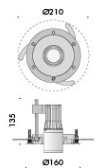

dca incasso orientabile led 24° 3000VbK

Vb6.549.01.30v		IP20		~~EUR 588,00~~ EUR 294,00 prezzo netto	60 g.l.