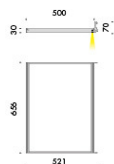

men sole 500x656/04

Vb7.528.91	24Vdc	IP20		EUR 858,00	40 g.l.
Vb7.528.92	24Vdc	IP20		EUR 784,00	40 g.l.
Vb7.528.93	24Vdc	IP20		EUR 858,00	40 g.l.

micromen

Vb9.528.55.1	24Vdc	IP20		EUR 114,00	40 g.l.
Vb9.528.56	24Vdc	IP20		EUR 114,00	40 g.l.
Vb9.528.57	24Vdc	IP20		EUR 147,00	40 g.l.
Vb9.528.58	24Vdc	IP20		EUR 147,00	40 g.l.

componenti

f9.528.80				EUR 169,00	40 g.l.
Vb9.528.80.n				EUR 169,00	40 g.l.

men sole 500x979/01

Vb7.528.52.2	24Vdc	IP20		EUR 993,00	40 g.l.
Vb7.528.53.2	24Vdc	IP20		EUR 907,00	40 g.l.
Vb7.528.141	24Vdc	IP20		EUR 993,00	40 g.l.

men sole 500x979/02

f7.528.54.2	24Vdc	IP20		EUR 1.131,00	40 g.l.
f7.528.55.2	24Vdc	IP20		EUR 1.035,00	40 g.l.
Vb7.528.142	24Vdc	IP20		EUR 1.131,00	40 g.l.

men sole 500x979/03

f7.528.56.2				EUR 553,00	40 g.l.
f7.528.57.2				EUR 508,00	40 g.l.
Vb7.528.143				EUR 553,00	40 g.l.

spedizione in
giorni lavorativi:

5 g.l. sped. in
max 5 g.l.

20 g.l. sped. in
max 20 g.l.

30 g.l. sped. in
max 30 g.l.

40 g.l. sped. in
max 40 g.l.

60 g.l. sped. in
max 60 g.l.

100 g.l. sped. in
max 100 g.l.

i prezzi indicati sono aggiornati al 07/03/2022. per l'aggiornamento costante fanno fede i prezzi pubblicati nel nostro on line: online.viabizzuno.com