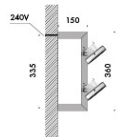

tessera modulo 1

Vb6.181.01	240V 50-60Hz	IP20		EUR 461,00 40 g.l.
Vb6.181.02	240V 50-60Hz	IP20		EUR 461,00 40 g.l.

tessera modulo 2

Vb6.181.11	240V 50-60Hz	IP20		EUR 673,00 40 g.l.
Vb6.181.12	240V 50-60Hz	IP20		EUR 673,00 40 g.l.

tessera modulo 3

Vb6.181.21	240V 50-60Hz	IP20		EUR 805,00 40 g.l.
Vb6.181.22	240V 50-60Hz	IP20		EUR 805,00 40 g.l.

kit di fissaggio a binario

f9.181.91	EUR 161,00 40 g.l.
f9.181.92	EUR 161,00 40 g.l.

sorgente elettronica spot

I7.970-3	12Vac	G53		EUR 45,00
I7.971-3	12Vac	G53		EUR 45,00
I7.972-3	12Vac	G53		EUR 45,00
I7.976-3	12Vac	G53		EUR 49,00
I7.977-3	12Vac	G53		EUR 49,00
I7.973-3	12Vac	G53		EUR 45,00
I7.974-3	12Vac	G53		EUR 45,00
I7.975-3	12Vac	G53		EUR 45,00
I7.978-3	12Vac	G53		EUR 49,00
I7.979-3	12Vac	G53		EUR 52,00

accessori

f9.001.11	EUR 36,00 40 g.l.
f9.001.12	EUR 34,00 40 g.l.
f9.001.25	EUR 22,00 40 g.l.
f9.001.27	EUR 20,00 40 g.l.
f9.001.31	EUR 15,00 30 g.l.

accessori moduli dicro

f9.001.33	EUR 10,00 60 g.l.
f9.001.58	EUR 8,00 60 g.l.

spedizione in
giorni lavorativi:

sped. in
max 5 g.l.

sped. in
max 20 g.l.

sped. in
max 30 g.l.

sped. in
max 40 g.l.

sped. in
max 60 g.l.

sped. in
max 100 g.l.

i prezzi indicati sono aggiornati al 07 03 2022. per l'aggiornamento costante fanno fede i prezzi pubblicati nel nostro on line: online.viabizzuno.com