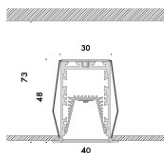

c2 30x32

Vb6.194.22	24Vdc	IP20		EUR 214,00		30 g.l.
Vb6.194.22.1	24Vdc	IP20		EUR 214,00		30 g.l.
Vb6.194.23	24Vdc	IP20		EUR 282,00		30 g.l.
Vb6.194.23.1	24Vdc	IP20		EUR 282,00		30 g.l.
Vb6.194.24	24Vdc	IP20		EUR 350,00		30 g.l.
Vb6.194.24.1	24Vdc	IP20		EUR 350,00		30 g.l.
Vb6.194.25	24Vdc	IP20		EUR 418,00		30 g.l.
Vb6.194.25.1	24Vdc	IP20		EUR 418,00		30 g.l.

c2 30x32 IP67

f6.194.41.1	24Vdc	IP67 IK10		EUR 301,00		60 g.l.
f6.194.42.1	24Vdc	IP67 IK10		EUR 469,00		60 g.l.
f6.194.43.1	24Vdc	IP67 IK10		EUR 864,00		60 g.l.
f6.194.44.1	24Vdc	IP67 IK10		EUR 1.242,00		60 g.l.

c1 40x48

Vb6.193.22	24Vdc	IP20		EUR 228,00		40 g.l.
Vb6.193.22.1	24Vdc	IP20		EUR 228,00		40 g.l.
Vb6.193.23	24Vdc	IP20		EUR 296,00		40 g.l.
Vb6.193.23.1	24Vdc	IP20		EUR 296,00		40 g.l.
Vb6.193.24	24Vdc	IP20		EUR 364,00		40 g.l.
Vb6.193.24.1	24Vdc	IP20		EUR 364,00		40 g.l.
Vb6.193.25	24Vdc	IP20		EUR 434,00		40 g.l.
Vb6.193.25.1	24Vdc	IP20		EUR 434,00		40 g.l.

c3 10x30

f6.209.06	24Vdc	IP20		EUR 170,00		30 g.l.
f6.209.06.1	24Vdc	IP20		EUR 170,00		30 g.l.
f6.209.09	24Vdc	IP20		EUR 230,00		30 g.l.
f6.209.09.1	24Vdc	IP20		EUR 230,00		30 g.l.
f6.209.12	24Vdc	IP20		EUR 293,00		30 g.l.
f6.209.12.1	24Vdc	IP20		EUR 293,00		30 g.l.
f6.209.15	24Vdc	IP20		EUR 354,00		30 g.l.
f6.209.15.1	24Vdc	IP20		EUR 354,00		30 g.l.

c2 30x32

Vb6.194.61				EUR 72,00		5 g.l.
Vb6.194.62.1				EUR 94,00		5 g.l.
Vb6.194.65				EUR 79,00		30 g.l.

tappi

f9.194.81				EUR 15,00		5 g.l.
f9.194.82				EUR 15,00		5 g.l.

spedizione in
giorni lavorativi:

5 g.l. sped. in
max 5 g.l.

20 g.l. sped. in
max 20 g.l.

30 g.l. sped. in
max 30 g.l.

40 g.l. sped. in
max 40 g.l.

60 g.l. sped. in
max 60 g.l.

100 g.l. sped. in
max 100 g.l.