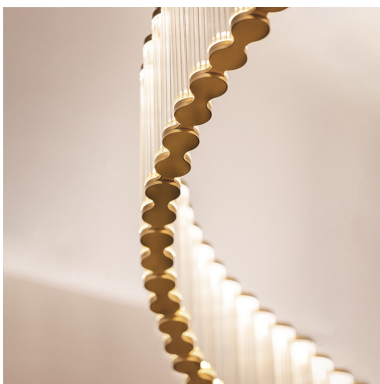

apparecchio di illuminazione modulare a sospensione, soffitto, tavolo e terra per interni IP20, realizzato in alluminio ossidato con cilindri in vetro rigato internamente.

l'esclusivo sistema a catena brevettato Viabizzuno permette di personalizzare la geometria della lampada ottenendo infinite possibilità di soluzioni architettoniche.

modelli:

coppibartali a 4 tavolo, lunghezza 245mm h.385mm,
coppibartali a 12 tavolo, lunghezza 765mm h.264mm,
coppibartali a 24 tavolo, lunghezza 1545mm h.264mm,
coppibartali a 4 parete, lunghezza 245mm h.385mm,
coppibartali a 12 parete, lunghezza 785mm h.385mm,
coppibartali a 24 sospensione, lunghezza 1545mm h.385mm,
coppibartali a 48 sospensione, lunghezza 3105mm h.385mm,
coppibartali a 72 sospensione, lunghezza 4655mm h.385mm,
coppibartali c 24 elementi sospensione, Ø550mm h.385mm,
coppibartali c 48 sospensione, Ø1045mm h.385mm,
coppibartali c 72 sospensione, Ø1540mm h.385mm,
ogni cilindro è cablato con sorgente elettronica 2700K 3W 287lm.

modello coppibartali a 4 tavolo con alimentatore 100-240V 48Vdc a spina incluso,

modelli coppibartali a 12 tavolo, a 24 tavolo con alimentatore 240V 48Vdc incluso,
modelli sospensione alimentatori in tensione costante 48Vdc esclusi.

accessori: rosoni di alimentazione

finiture: ottone ap-s.

coppibartali a 4 tavolo

Vb2.636.01 100-240V IP20 [AS] EUR 1.622,00 40 g.l.

coppibartali a 12 tavolo

Vb2.636.03 240V IP20 [A] EUR 5.138,00 60 g.l.

coppibartali a 24 tavolo

Vb2.636.05 240V IP20 [A] EUR 9.734,00 60 g.l.

coppibartali a 4 parete

Vb5.636.01 240V IP20 [A] EUR 2.009,00 40 g.l.

coppibartali a 12 parete

Vb5.636.03 240V IP20 [A] EUR 5.768,00 60 g.l.

coppibartali a 24 sospensione

Vb8.636.21 48Vdc IP20 [A] EUR 11.733,00 60 g.l.

coppibartali a 48 sospensione

Vb8.636.22 48Vdc IP20 [A] EUR 23.058,00 60 g.l.

coppibartali a 72 sospensione

Vb8.636.23 48Vdc IP20 [A] EUR 34.541,00 60 g.l.

coppibartali c 24 sospensione

Vb8.636.31 48Vdc IP20 [A] EUR 11.733,00 60 g.l.

spedizione in
giorni lavorativi:

5 g.l. sped. in
max 5 g.l.

20 g.l. sped. in
max 20 g.l.

30 g.l. sped. in
max 30 g.l.

40 g.l. sped. in
max 40 g.l.

60 g.l. sped. in
max 60 g.l.

100 g.l. sped. in
max 100 g.l.

i prezzi indicati sono aggiornati al 07/03/2022. per l'aggiornamento costante fanno fede i prezzi pubblicati nel nostro on line: online.viabizzuno.com