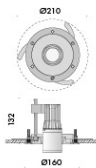

dca incasso fisso halo IP20

f6.215.06	12V	IP20		~~EUR 230,00~~ EUR 115,00 prezzo netto	60 g.l.
f6.215.07	12V	IP20		~~EUR 230,00~~ EUR 115,00 prezzo netto	60 g.l.