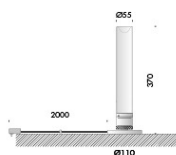

n55 tavolo 01 hm02

Via.552.0000	120-240V 50-60Hz	IP20	AS	PR	EUR 835,00	30 g.l.
Via.552.0001	120-240V 50-60Hz	IP20	AS	PR	EUR 777,00	30 g.l.

n55 tavolo 01 kk01

Via.552.0016	120-240V 50-60Hz	IP20	AS	PR	EUR 861,00	30 g.l.
Via.552.0017	120-240V 50-60Hz	IP20	AS	PR	EUR 803,00	30 g.l.

n55 tavolo 01 dc02

Via.552.0004	120-240V 50-60Hz	IP20	AS	PR	EUR 938,00	30 g.l.
Via.552.0005	120-240V 50-60Hz	IP20	AS	PR	EUR 880,00	30 g.l.

n55 tavolo 01 pz01

Via.552.0008	120-240V 50-60Hz	IP20	AS	PR	EUR 929,00	30 g.l.
Via.552.0009	120-240V 50-60Hz	IP20	AS	PR	EUR 871,00	30 g.l.

n55 tavolo 01 dc01

Via.552.0012	120-240V 50-60Hz	IP20	AS	PR	EUR 830,00	30 g.l.
Via.552.0013	120-240V 50-60Hz	IP20	AS	PR	EUR 772,00	30 g.l.

n55 tavolo 01 pz03

Via.552.0020	120-240V 50-60Hz	IP20	AS	PR	EUR 1.018,00	30 g.l.
Via.552.0021	120-240V 50-60Hz	IP20	AS	PR	EUR 960,00	30 g.l.

spedizione in
giorni lavorativi:

5 g.l. sped. in
max 5 g.l.

20 g.l. sped. in
max 20 g.l.

30 g.l. sped. in
max 30 g.l.

40 g.l. sped. in
max 40 g.l.

60 g.l. sped. in
max 60 g.l.

100 g.l. sped. in
max 100 g.l.

i prezzi indicati sono aggiornati al 07 03 2022. per l'aggiornamento costante fanno fede i prezzi pubblicati nel nostro on line: online.viabizzuno.com