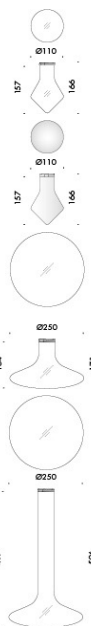

Vb9.580.20.tr EUR 556,00 40 g.l.

peter zumthor

Vb9.580.11.t EUR 274,00 30 g.l.

Vb9.580.11.s EUR 274,00 30 g.l.

Vb9.580.08.t EUR 185,00 30 g.l.

Vb9.580.10.t EUR 274,00 40 g.l.

al-jawad pike

Vb9.580.18.tr EUR 127,00 30 g.l.