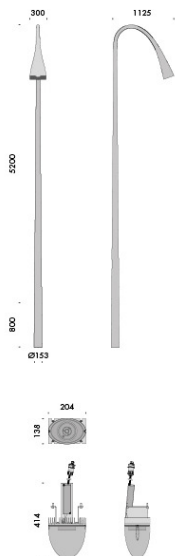

sentiero di vals

peter zumthor 2009

premio design plus powered by light+building, selezionato per il german design award 2011

sentiero di vals

f4.183.01

EUR 5.087,00 60 g.l.

f4.183.03

EUR 5.087,00 60 g.l.

f4.183.05

EUR 5.595,00 60 g.l.

f4.183.07

EUR 5.595,00 60 g.l.

kit

Vb9.183.81

240V
50/60Hz

IP65

EUR 1.282,00 60 g.l.

Vb9.183.75

240V
50/60Hz

IP65

EUR 1.269,00 60 g.l.

spedizione in
giorni lavorativi:

5 g.l. sped. in
max 5 g.l.

20 g.l. sped. in
max 20 g.l.

30 g.l. sped. in
max 30 g.l.

40 g.l. sped. in
max 40 g.l.

60 g.l. sped. in
max 60 g.l.

100 g.l. sped. in
max 100 g.l.

i prezzi indicati sono aggiornati al 07/03/2022. per l'aggiornamento costante fanno fede i prezzi pubblicati nel nostro on line: online.viabizzuno.com