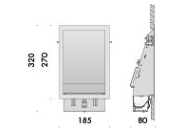

m1 medio scomparsa totale

Vb5.001.56.27	220-240V 50-60Hz	IP20			EUR 436,00	40 g.l.
Vb5.001.56.30	220-240V 50-60Hz	IP20			EUR 436,00	40 g.l.

m1 medio scomparsa totale dali

Vb5.001.56.27.d2	220-240V 50-60Hz	IP20			EUR 463,00	40 g.l.
Vb5.001.56.30.d2	220-240V 50-60Hz	IP20			EUR 463,00	40 g.l.

m1 medio incasso corpo8

Vb5.001.55.27	220-240V 50-60Hz	IP20			EUR 307,00	30 g.l.
Vb5.001.55.30	220-240V 50-60Hz	IP20			EUR 307,00	30 g.l.

m1 medio incasso corpo8 dali

Vb5.001.55.27.d2	220-240V 50-60Hz	IP20			EUR 359,00	30 g.l.
Vb5.001.55.30.d2	220-240V 50-60Hz	IP20			EUR 359,00	30 g.l.

m1 medio incasso corpo8

f6.001.30	220-240V 50-60Hz	IP20			EUR 168,00	30 g.l.
f6.001.32	220-240V 50-60Hz	IP20			~~EUR 350,00~~ -50% EUR 175,00 prezzo netto	60 g.l.

accessori

f6.001.50					EUR 47,00	5 g.l.
f6.001.52					EUR 45,00	30 g.l.

spedizione in
giorni lavorativi:

5 g.l. sped. in
max 5 g.l.

20 g.l. sped. in
max 20 g.l.

30 g.l. sped. in
max 30 g.l.

40 g.l. sped. in
max 40 g.l.

60 g.l. sped. in
max 60 g.l.

100 g.l. sped. in
max 100 g.l.