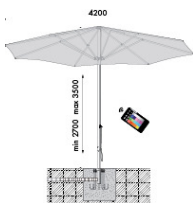

ombrella con tirafondo

Via.557.0004

240V
50-60Hz

IP44

EUR 7.209,00 60 g.l.