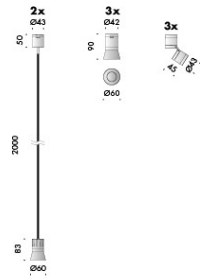

catenaria di luce serpentine

Via.539.0003

240V
50-60Hz

IP54

EUR 4.279,00 30 g.l.

Via.539.0004

240V
50-60Hz

IP54

EUR 3.733,00 30 g.l.