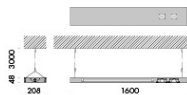

c208 soffitto wallwasher

Vb6.214.15	240V 50-60Hz	IP20	A	EUR 915,00	100 g.l.
Vb6.214.16	240V 50-60Hz	IP20	A	EUR 915,00	100 g.l.

c208 incasso downlight

Vb6.214.01	240V 50-60Hz	IP20	K	AR	EUR 625,00	40 g.l.
Vb6.214.02	240V 50-60Hz	IP20	K	AR	EUR 625,00	40 g.l.

c208 incasso wallwasher

Vb6.214.11	240V 50-60Hz	IP20	K	AR	EUR 608,00	40 g.l.
Vb6.214.12	240V 50-60Hz	IP20	K	AR	EUR 608,00	40 g.l.

c208 downlight/wallwasher

f6.214.21		IP20		EUR 197,00	40 g.l.
f6.214.22		IP20		EUR 197,00	40 g.l.
f6.214.23		IP20		EUR 161,00	40 g.l.
f6.214.24		IP20		EUR 161,00	40 g.l.
f6.214.26		IP20		EUR 68,00	40 g.l.
f9.214.96				EUR 48,00	40 g.l.

c208 sospensione simmetrico

Vb6.214.41	220-240V 50-60Hz	IP20	A	EUR 3.718,00	100 g.l.
Vb6.214.42	220-240V 50-60Hz	IP20	A	EUR 3.718,00	100 g.l.
Vb6.214.43	220-240V 50-60Hz	IP20	A	EUR 4.473,00	100 g.l.
Vb6.214.44	220-240V 50-60Hz	IP20	A	EUR 4.473,00	100 g.l.

c208 sospensione asimmetrico

Vb6.214.51	220-240V 50-60Hz	IP20	A	EUR 3.718,00	100 g.l.
Vb6.214.52	220-240V 50-60Hz	IP20	A	EUR 3.718,00	100 g.l.
Vb6.214.53	220-240V 50-60Hz	IP20	A	EUR 4.473,00	100 g.l.
Vb6.214.54	220-240V 50-60Hz	IP20	A	EUR 4.473,00	100 g.l.

spedizione in
giorni lavorativi:

5 g.l. sped. in
max 5 g.l.

20 g.l. sped. in
max 20 g.l.

30 g.l. sped. in
max 30 g.l.

40 g.l. sped. in
max 40 g.l.

60 g.l. sped. in
max 60 g.l.

100 g.l. sped. in
max 100 g.l.

i prezzi indicati sono aggiornati al 07 03 2022. per l'aggiornamento costante fanno fede i prezzi pubblicati nel nostro on line: online.viabizzuno.com