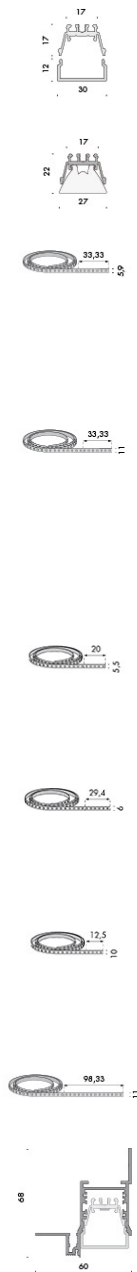

supporto per sorgente elettronica con diffusore satinato 5mm

Vb9.194.170 EUR 53,00 5 g.l.

supporto per sorgente elettronica con lente ellittica

Vb9.194.180 EUR 108,00 30 g.l.

linea di luce Ra95/13

Vb6.250.121	24Vdc		EUR 361,00 30 g.l.
Vb6.250.122	24Vdc		EUR 361,00 5 g.l.
Vb6.250.123	24Vdc		EUR 447,00 30 g.l.
Vb6.250.124	24Vdc		EUR 447,00 40 g.l.

linea di luce Ra95/26

Vb6.250.155	24Vdc		EUR 620,00 30 g.l.
Vb6.250.156	24Vdc		EUR 620,00 5 g.l.
Vb6.250.157	24Vdc		EUR 735,00 40 g.l.
Vb6.250.158	24Vdc		EUR 735,00 40 g.l.
Vb6.250.130	24Vdc		EUR 808,00 40 g.l.

linea di luce Ra90/6

Vb6.250.111	24Vdc		EUR 112,00 30 g.l.
Vb6.250.112	24Vdc		EUR 112,00 30 g.l.
Vb6.250.113	24Vdc		EUR 112,00 30 g.l.

linea di luce Ra90/13

Vb6.250.181	24Vdc		EUR 140,00 30 g.l.
Vb6.250.182	24Vdc		EUR 140,00 40 g.l.
Vb6.250.183	24Vdc		EUR 140,00 30 g.l.

linea di luce Ra90/26

Vb6.250.191	24Vdc		EUR 240,00 30 g.l.
Vb6.250.192	24Vdc		EUR 240,00 40 g.l.
Vb6.250.193	24Vdc		EUR 240,00 30 g.l.

linea di luce rgb

f6.250.25.1	3x24Vdc pwm		EUR 534,00 40 g.l.

csr 60x68

Vb6.194.141			EUR 116,00 5 g.l.
Vb6.194.142			EUR 152,00 30 g.l.
Vb6.194.145			EUR 128,00 30 g.l.