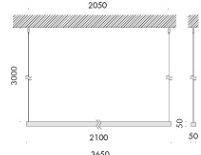

f8.126.44.d1 240V 50-60Hz IP20 ~~EUR 1-066,00~~ -50% 60 g.l. EUR 533,00 prezzo netto