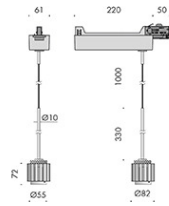

n55 binario sospensione dali

Vb7.580.172.27d2	240V 50-60Hz	IP20			EUR 670,00	100 g.l.
Vb7.580.173.27d2	240V 50-60Hz	IP20			EUR 612,00	100 g.l.
Vb7.580.174.27d2	240V 50-60Hz	IP20			EUR 670,00	100 g.l.
Vb7.580.172.30d2	240V 50-60Hz	IP20			EUR 670,00	100 g.l.
Vb7.580.173.30d2	240V 50-60Hz	IP20			EUR 612,00	100 g.l.
Vb7.580.174.30d2	240V 50-60Hz	IP20			EUR 670,00	100 g.l.
Vb7.580.172.30vd2	240V 50-60Hz	IP20			EUR 670,00	100 g.l.
Vb7.580.173.30vd2	240V 50-60Hz	IP20			EUR 612,00	100 g.l.
Vb7.580.174.30vd2	240V 50-60Hz	IP20			EUR 670,00	100 g.l.

propulsore dinamico 55/350e

Vb9.580.150.27		IP20			EUR 239,00	5 g.l.
Vb9.580.151.27		IP20			EUR 227,00	30 g.l.
Vb9.580.152.27		IP20			EUR 239,00	30 g.l.
Vb9.580.150.30		IP20			EUR 239,00	30 g.l.
Vb9.580.151.30		IP20			EUR 227,00	30 g.l.
Vb9.580.152.30		IP20			EUR 239,00	30 g.l.
Vb9.580.150.30v		IP20			EUR 239,00	40 g.l.
Vb9.580.151.30v		IP20			EUR 227,00	40 g.l.
Vb9.580.152.30v		IP20			EUR 239,00	40 g.l.

propulsore dinamico 55/350

Vb9.580.50.27		IP20			EUR 239,00	30 g.l.
Vb9.580.51.27		IP20			EUR 227,00	30 g.l.
Vb9.580.52.27		IP20			EUR 239,00	40 g.l.
Vb9.580.50.30		IP20			EUR 239,00	30 g.l.
Vb9.580.51.30		IP20			EUR 227,00	30 g.l.
Vb9.580.52.30		IP20			EUR 239,00	40 g.l.
Vb9.580.50.30v		IP20			EUR 239,00	40 g.l.
Vb9.580.51.30v		IP20			EUR 227,00	40 g.l.
Vb9.580.52.30v		IP20			EUR 239,00	40 g.l.

propulsore dinamico 55/500

Vb9.580.62.27		IP20			EUR 239,00	5 g.l.
Vb9.580.63.27		IP20			EUR 227,00	30 g.l.
Vb9.580.64.27		IP20			EUR 239,00	30 g.l.
Vb9.580.62.30		IP20			EUR 239,00	5 g.l.
Vb9.580.63.30		IP20			EUR 227,00	5 g.l.
Vb9.580.64.30		IP20			EUR 239,00	30 g.l.
Vb9.580.62.30v		IP20			EUR 239,00	30 g.l.

spedizione in
giorni lavorativi:

5 g.l. sped. in
max 5 g.l.

20 g.l. sped. in
max 20 g.l.

30 g.l. sped. in
max 30 g.l.

40 g.l. sped. in
max 40 g.l.

60 g.l. sped. in
max 60 g.l.

100 g.l. sped. in
max 100 g.l.

i prezzi indicati sono aggiornati al 07 03 2022. per l'aggiornamento costante fanno fede i prezzi pubblicati nel nostro on line: online.viabizzuno.com