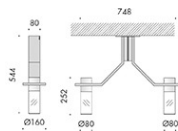

silere parete

Vb6.600.01	220-240V 50-60Hz	IP55		EUR 1.229,00	30 g.l.
Vb6.600.02	220-240V 50-60Hz	IP55		EUR 1.229,00	30 g.l.
Vb6.600.03	220-240V 50-60Hz	IP55		EUR 1.350,00	40 g.l.
Vb6.600.04	220-240V 50-60Hz	IP55		EUR 1.350,00	40 g.l.

silere soffitto

Vb6.600.21	non ordinabile	220-240V 50-60Hz	IP55		EUR 2.048,00
Vb6.600.22	non ordinabile	220-240V 50-60Hz	IP55		EUR 2.048,00
Vb6.600.23	non ordinabile	220-240V 50-60Hz	IP55		EUR 2.252,00
Vb6.600.24	non ordinabile	220-240V 50-60Hz	IP55		EUR 2.252,00

silere sospensione

Vb8.600.01	220-240V 50-60Hz	IP55		EUR 893,00	60 g.l.
Vb8.600.02	220-240V 50-60Hz	IP55		EUR 893,00	60 g.l.
Vb8.600.03	220-240V 50-60Hz	IP55		EUR 982,00	60 g.l.
Vb8.600.04	220-240V 50-60Hz	IP55		EUR 982,00	60 g.l.

spedizione in
giorni lavorativi:

sped. in
max 5 g.l.

sped. in
max 20 g.l.

sped. in
max 30 g.l.

sped. in
max 40 g.l.

sped. in
max 60 g.l.

sped. in
max 100 g.l.

i prezzi indicati sono aggiornati al 07 03 2022. per l'aggiornamento costante fanno fede i prezzi pubblicati nel nostro on line: online.viabizzuno.com