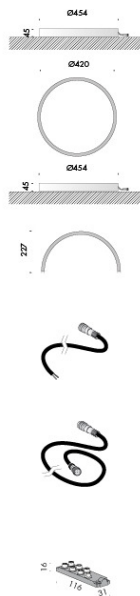

soleluna					
a6.504.01	24Vdc	IP67		EUR 1.964,00	60 g.l.
a6.504.03	24Vdc	IP67		EUR 1.235,00	60 g.l.
cavi con connettore femmina m8					
f9.250.71		IP65		EUR 15,00	5 g.l.
cavi con connettori m/f m8					
f9.250.72		IP65		EUR 45,00	5 g.l.
f9.250.73		IP65		EUR 52,00	5 g.l.
f9.250.74		IP65		EUR 67,00	5 g.l.
sistema di derivazione tensione continua					
f9.250.79				EUR 180,00	40 g.l.