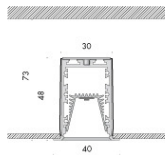

c1 incasso tutta luce led rgb

f6.193.06.c	24Vdc pwm		~~EUR 204,00~~ -50% EUR 102,00 prezzo netto	40 g.l.
f6.193.06.c.1	24Vdc pwm		~~EUR 204,00~~ -50% EUR 102,00 prezzo netto	40 g.l.
f6.193.09.c	24Vdc pwm		~~EUR 274,00~~ -50% EUR 137,00 prezzo netto	40 g.l.
f6.193.09.c.1	24Vdc pwm		~~EUR 274,00~~ -50% EUR 137,00 prezzo netto	40 g.l.
f6.193.15.c	24Vdc pwm		~~EUR 414,00~~ -50% EUR 207,00 prezzo netto	40 g.l.
f6.193.15.c.1	24Vdc pwm		~~EUR 414,00~~ -50% EUR 207,00 prezzo netto	40 g.l.

c1 profilo vuoto con supporto alluminio led e policarbonato

Vb6.193.62			~~EUR 144,00~~ -50% EUR 72,00 prezzo netto	60 g.l.
accessori				
f6.129.01			~~EUR 66,00~~ -50% EUR 33,00 prezzo netto	60 g.l.
f6.129.02			~~EUR 76,00~~ -50% EUR 38,00 prezzo netto	60 g.l.
accessori				
f6.129.97			~~EUR 124,00~~ -50% EUR 62,00 prezzo netto	60 g.l.
f6.129.98			~~EUR 150,00~~ -50% EUR 75,00 prezzo netto	60 g.l.