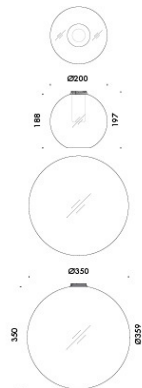

oma

Vb9.580.14.t EUR 274,00 🛒 40 g.l.

Vb9.580.15.t EUR 651,00 🛒 40 g.l.

kengo kuma

Vb9.580.07.c EUR 117,00 🛒 30 g.l.