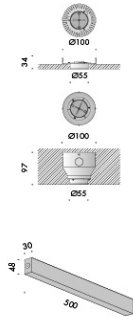

rosone di alimentazione

Vb9.580.73		EUR 58,00 5 g.l.
Vb9.580.74		EUR 89,00 30 g.l.

alimentatori

Vb9.550.70	220-240V 50-60Hz	IP20		EUR 294,00 40 g.l.
Vb9.550.71	220-240V 50-60Hz	IP20		EUR 294,00 40 g.l.
Vb9.550.72	220-240V 50-60Hz	IP20		EUR 294,00 40 g.l.

spedizione in
giorni lavorativi:

- 5 g.l.
- sped. in max 5 g.l.
- 20 g.l.
- sped. in max 20 g.l.
- 30 g.l.
- sped. in max 30 g.l.
- 40 g.l.
- sped. in max 40 g.l.
- 60 g.l.
- sped. in max 60 g.l.
- 100 g.l.
- sped. in max 100 g.l.

i prezzi indicati sono aggiornati al 07 03 2022. per l'aggiornamento costante fanno fede i prezzi pubblicati nel nostro on line: online.viabizzuno.com