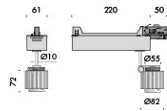

n55 binario orientabile dali

Vb7.580.42.27.d2	240V 50-60Hz	IP20	A	ff	PR	EUR 739,00	100 g.l.
Vb7.580.43.27.d2	240V 50-60Hz	IP20	A	ff	PR	EUR 674,00	100 g.l.
Vb7.580.44.27.d2	240V 50-60Hz	IP20	A	ff	PR	EUR 739,00	100 g.l.
Vb7.580.42.30.d2	240V 50-60Hz	IP20	A	ff	PR	EUR 739,00	100 g.l.
Vb7.580.43.30.d2	240V 50-60Hz	IP20	A	ff	PR	EUR 674,00	100 g.l.
Vb7.580.44.30.d2	240V 50-60Hz	IP20	A	ff	PR	EUR 739,00	100 g.l.
Vb7.580.42.30v.d2	240V 50-60Hz	IP20	A	ff	PR	EUR 739,00	100 g.l.
Vb7.580.43.30v.d2	240V 50-60Hz	IP20	A	ff	PR	EUR 674,00	100 g.l.
Vb7.580.44.30v.d2	240V 50-60Hz	IP20	A	ff	PR	EUR 739,00	100 g.l.