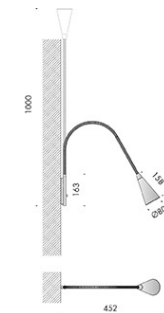

fiore parete

Vb5.626.30.27

240V IP20
50-60Hz

[AR]

EUR 1.265,00 40 g.l.

spedizione in
giorni lavorativi:

sped. in
max 5 g.l.

sped. in
max 20 g.l.

sped. in
max 30 g.l.

sped. in
max 40 g.l.

sped. in
max 60 g.l.

sped. in
max 100 g.l.