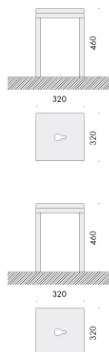

sga bello

marionanni 2003

collezione permanente triennale design museum milano,
triennale design museum - incheon, korea

sga bello

f4.163.21

EUR 416,00 60 g.l.

sga bello led

f4.163.31

240V
50-60Hz

IP40

EUR 615,00 60 g.l.

spedizione in
giorni lavorativi:

sped. in
max 5 g.l.

sped. in
max 20 g.l.

sped. in
max 30 g.l.

sped. in
max 40 g.l.

sped. in
max 60 g.l.

sped. in
max 100 g.l.