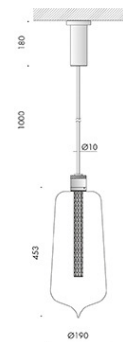

spedizione in
giorni lavorativi:

5 g.l. sped. in
max 5 g.l.

20 g.l. sped. in
max 20 g.l.

30 g.l. sped. in
max 30 g.l.

40 g.l. sped. in
max 40 g.l.

60 g.l. sped. in
max 60 g.l.

100 g.l. sped. in
max 100 g.l.

i prezzi indicati sono aggiornati al 07 03 2022. per l'aggiornamento costante fanno fede i prezzi pubblicati nel nostro on line: online.viabizzuno.com