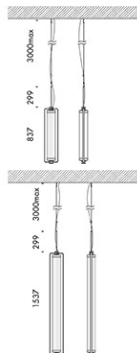

lucecontinua sospensione verticale

Vb8.651.21.30	24V	IP20		EUR 3.045,00 60 g.l.
Vb8.651.31.30	24V	IP20		EUR 3.990,00 60 g.l.