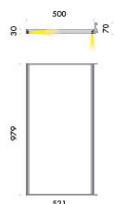

men sole 500x656/04

Vb7.528.91	24Vdc	IP20		EUR 858,00	40 g.l.
Vb7.528.92	24Vdc	IP20		EUR 784,00	40 g.l.
Vb7.528.93	24Vdc	IP20		EUR 858,00	40 g.l.

micromen

Vb9.528.55.1	24Vdc	IP20		EUR 114,00	40 g.l.
Vb9.528.56	24Vdc	IP20		EUR 114,00	40 g.l.
Vb9.528.57	24Vdc	IP20		EUR 147,00	40 g.l.
Vb9.528.58	24Vdc	IP20		EUR 147,00	40 g.l.

componenti

f9.528.80				EUR 169,00	40 g.l.
Vb9.528.80.n				EUR 169,00	40 g.l.

men sole 500x979/01

Vb7.528.52.2	24Vdc	IP20		EUR 993,00	40 g.l.
Vb7.528.53.2	24Vdc	IP20		EUR 907,00	40 g.l.
Vb7.528.141	24Vdc	IP20		EUR 993,00	40 g.l.

men sole 500x979/02

f7.528.54.2	24Vdc	IP20		EUR 1.131,00	40 g.l.
f7.528.55.2	24Vdc	IP20		EUR 1.035,00	40 g.l.
Vb7.528.142	24Vdc	IP20		EUR 1.131,00	40 g.l.

men sole 500x979/03

f7.528.56.2				EUR 553,00	40 g.l.
f7.528.57.2				EUR 508,00	40 g.l.
Vb7.528.143				EUR 553,00	40 g.l.

spedizione in
giorni lavorativi:

5 g.l. sped. in
max 5 g.l.

20 g.l. sped. in
max 20 g.l.

30 g.l. sped. in
max 30 g.l.

40 g.l. sped. in
max 40 g.l.

60 g.l. sped. in
max 60 g.l.

100 g.l. sped. in
max 100 g.l.

i prezzi indicati sono aggiornati al 07/03/2022. per l'aggiornamento costante fanno fede i prezzi pubblicati nel nostro on line: online.viabizzuno.com