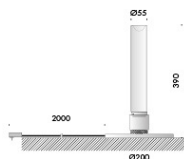

n55 tavolo 02 dc02

Via.552.0508	120-240V 50-60Hz	IP20	AS	PR	EUR 987,00	30 g.l.
Via.552.0509	120-240V 50-60Hz	IP20	AS	PR	EUR 924,00	30 g.l.