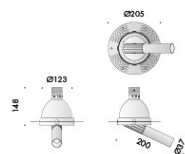

droid scomparsa totale 200

Vb6.572.41		IP20		EUR 718,00 40 g.l.
Vb6.572.42		IP20		EUR 718,00 40 g.l.