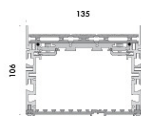

aituoipiedi centrale 96

f6.223.02

EUR 722,00 40 g.l.

accessori

f6.223.41

EUR 353,00 40 g.l.

f6.223.20

EUR 31,00 40 g.l.

f9.223.80

EUR 14,00 30 g.l.

aituoipiedi centrale 106

f6.223.01

EUR 688,00 40 g.l.

accessori

f6.223.41

EUR 353,00 40 g.l.

f6.223.17

EUR 30,00 40 g.l.

f9.223.80

EUR 14,00 30 g.l.

aituoipiedi perimetrale 162

f6.223.03

EUR 826,00 40 g.l.