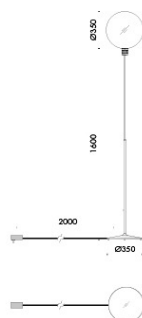

sempreluce oma03

Vb4.596.64	non ordinabile	110-240V 50-60Hz	IP20	AS	PR	EUR 1.836,00
Vb4.596.65	non ordinabile	110-240V 50-60Hz	IP20	AS	PR	EUR 2.091,00