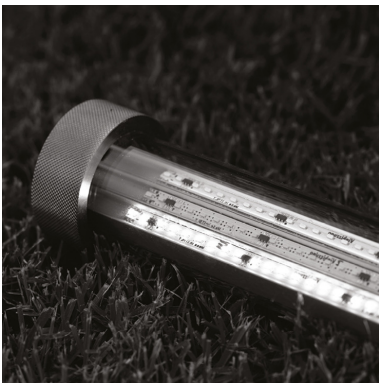

unaghi

kengo kuma 2010

apparecchio di illuminazione da terra, parete, soffitto e sospensione da interno ed esterno IP67.
realizzato con un cilindro in vetro pyrex di spessore 2,8mm e diametro Ø34mm, chiuso all'estremità con tappi in acciaio inox AISI 316L diametro Ø45mm: uno cieco e uno con connettore IP67 maschio quattro poli.
cablato con sorgente elettronica 3000K, 4000K e 5000K Ra95 28,5W per 672mm, 42W per 972mm, 57W per 1272mm e 66W per 1472mm.
con emissione diffusa a 120°.
le tre linee di luce possono essere comandate separatamente da impianto remoto in modo da ottenere effetti luminosi diversi in tutta la gamma possibile dei bianchi.
alimentatore in tensione costante escluso, da installare remoto.
accessori: cavi in acciaio per sospensione, supporti in acciaio inox AISI 316L per fissaggio a parete e cavi o prolunghe di alimentazione con connettori IP67.
finitura: vetro trasparente e inox lucido passivato.

unaghi

Vb6.219.01	24Vdc	IP67		EUR 909,00	60 g.l.
Vb6.219.03	24Vdc	IP67		EUR 1.316,00	60 g.l.
Vb6.219.05	24Vdc	IP67		EUR 1.722,00	60 g.l.
Vb6.219.07	24Vdc	IP67		EUR 1.994,00	60 g.l.

connettore femmina m12

f9.250.61		IP67		EUR 26,00	30 g.l.

connettori m/f m12

f9.250.62		IP67		EUR 57,00	30 g.l.
f9.250.63		IP67		EUR 97,00	30 g.l.
f9.250.64		IP67		EUR 136,00	30 g.l.

accessori

f9.219.81.1				EUR 264,00	60 g.l.
f9.219.83				EUR 43,00	60 g.l.

spedizione in
giorni lavorativi:

5 g.l. sped. in
max 5 g.l.

20 g.l. sped. in
max 20 g.l.

30 g.l. sped. in
max 30 g.l.

40 g.l. sped. in
max 40 g.l.

60 g.l. sped. in
max 60 g.l.

100 g.l. sped. in
max 100 g.l.

i prezzi indicati sono aggiornati al 07/03/2022. per l'aggiornamento costante fanno fede i prezzi pubblicati nel nostro on line: online.viabizzuno.com