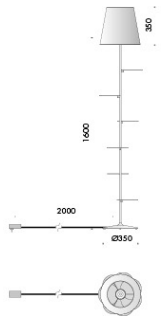

sempretuo mn03

Vb4.596.13	non ordinabile	110-240V 50-60Hz	IP20	AS	pr	EUR 1.966,00
Vb4.596.14	non ordinabile	110-240V 50-60Hz	IP20	AS	pr	EUR 2.239,00
Vb4.596.17		110-240V 50-60Hz	IP20	AS	pr	EUR 1.966,00 60 g.l.
Vb4.596.18	non ordinabile	110-240V 50-60Hz	IP20	AS	pr	EUR 2.239,00