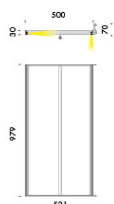

men sole 500x656/04

Vb7.528.91	24Vdc	IP20		EUR 858,00	40 g.l.
Vb7.528.92	24Vdc	IP20		EUR 784,00	40 g.l.
Vb7.528.93	24Vdc	IP20		EUR 858,00	40 g.l.

micromen

Vb9.528.55.1	24Vdc	IP20		EUR 114,00	40 g.l.
Vb9.528.56	24Vdc	IP20		EUR 114,00	40 g.l.
Vb9.528.57	24Vdc	IP20		EUR 147,00	40 g.l.
Vb9.528.58	24Vdc	IP20		EUR 147,00	40 g.l.

componenti

f9.528.80				EUR 169,00	40 g.l.
Vb9.528.80.n				EUR 169,00	40 g.l.

men sole 500x979/01

Vb7.528.52.2	24Vdc	IP20		EUR 993,00	40 g.l.
Vb7.528.53.2	24Vdc	IP20		EUR 907,00	40 g.l.
Vb7.528.141	24Vdc	IP20		EUR 993,00	40 g.l.

men sole 500x979/02

f7.528.54.2	24Vdc	IP20		EUR 1.131,00	40 g.l.
f7.528.55.2	24Vdc	IP20		EUR 1.035,00	40 g.l.
Vb7.528.142	24Vdc	IP20		EUR 1.131,00	40 g.l.

men sole 500x979/03

f7.528.56.2				EUR 553,00	40 g.l.
f7.528.57.2				EUR 508,00	40 g.l.
Vb7.528.143				EUR 553,00	40 g.l.

spedizione in
giorni lavorativi:

5 g.l. sped. in
max 5 g.l.

20 g.l. sped. in
max 20 g.l.

30 g.l. sped. in
max 30 g.l.

40 g.l. sped. in
max 40 g.l.

60 g.l. sped. in
max 60 g.l.

100 g.l. sped. in
max 100 g.l.

i prezzi indicati sono aggiornati al 07/03/2022. per l'aggiornamento costante fanno fede i prezzi pubblicati nel nostro on line: online.viabizzuno.com