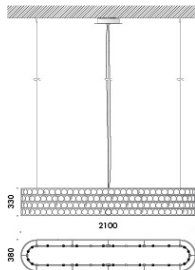

da ma sospensione 64x4

Via.500.0004

240V
50-60Hz

IP20

EUR 27.347,00 40 g.l.

da ma sospensione 60x6