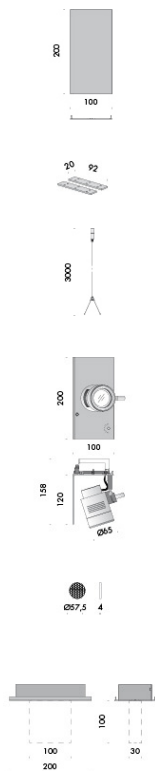

grandi spazi

marionanni 2012

componenti

f6.036.12											~~EUR 28,00~~ EUR 14,00 prezzo netto	60 g.l.

accessori

f9.036.82											~~EUR 24,00~~ EUR 12,00 prezzo netto	60 g.l.

f9.036.83											~~EUR 46,00~~ EUR 23,00 prezzo netto	60 g.l.

kit halo

f6.036.21	240V 50-60Hz	IP20	K		T						~~EUR 286,00~~ EUR 143,00 prezzo netto	60 g.l.

accessori per: kit GU5,3/GX10

f9.001.40											~~EUR 8,00~~ EUR 4,00 prezzo netto	60 g.l.

kit trasparenze emergenza led

f6.036.33	240V 50-60Hz	IP20	K		A						~~EUR 328,00~~ EUR 164,00 prezzo netto	60 g.l.