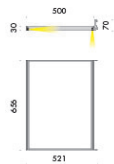

men sole 500x333/03

f7.528.44.2				EUR 502,00	40 g.l.
f7.528.45.2				EUR 462,00	40 g.l.
Vb7.528.123				EUR 502,00	40 g.l.

men sole 500x333/04

Vb7.528.86	24Vdc	IP20		EUR 735,00	40 g.l.
Vb7.528.87	24Vdc	IP20		EUR 672,00	40 g.l.
Vb7.528.88	24Vdc	IP20		EUR 735,00	40 g.l.

micromen

Vb9.528.55.1	24Vdc	IP20		EUR 114,00	40 g.l.
Vb9.528.56	24Vdc	IP20		EUR 114,00	40 g.l.
Vb9.528.57	24Vdc	IP20		EUR 147,00	40 g.l.
Vb9.528.58	24Vdc	IP20		EUR 147,00	40 g.l.

componenti

f9.528.77				EUR 129,00	40 g.l.
Vb9.528.77.n				EUR 129,00	40 g.l.

men sole 500x656/01

Vb7.528.46.2	24Vdc	IP20		EUR 869,00	40 g.l.
Vb7.528.47.2	24Vdc	IP20		EUR 797,00	40 g.l.
Vb7.528.131	24Vdc	IP20		EUR 869,00	40 g.l.

men sole 500x656/02

Vb7.528.48.2	24Vdc	IP20		EUR 985,00	40 g.l.
Vb7.528.49.2	24Vdc	IP20		EUR 901,00	30 g.l.
Vb7.528.132	24Vdc	IP20		EUR 985,00	40 g.l.

men sole 500x656/03

f7.528.50.2				EUR 527,00	40 g.l.
f7.528.51.2				EUR 485,00	40 g.l.
Vb7.528.133				EUR 527,00	40 g.l.

spedizione in
giorni lavorativi:

5 g.l. sped. in
max 5 g.l.

20 g.l. sped. in
max 20 g.l.

30 g.l. sped. in
max 30 g.l.

40 g.l. sped. in
max 40 g.l.

60 g.l. sped. in
max 60 g.l.

100 g.l. sped. in
max 100 g.l.

i prezzi indicati sono aggiornati al 07/03/2022. per l'aggiornamento costante fanno fede i prezzi pubblicati nel nostro on line: online.viabizzuno.com