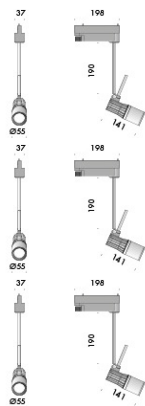

dca binario

david chipperfield 2010

dca binario

Vb7.220.75.27	240V 50-60Hz	IP20		EUR 767,00	60 g.l.
Vb7.220.76.27	240V 50-60Hz	IP20		EUR 767,00	60 g.l.
Vb7.220.78.27	240V 50-60Hz	IP20		EUR 767,00	60 g.l.
Vb7.220.75.30	240V 50-60Hz	IP20		EUR 767,00	60 g.l.
Vb7.220.76.30	240V 50-60Hz	IP20		EUR 767,00	60 g.l.
Vb7.220.78.30	240V 50-60Hz	IP20		EUR 767,00	60 g.l.
Vb7.220.75.30v	240V 50-60Hz	IP20		EUR 767,00	60 g.l.
Vb7.220.76.30v	240V 50-60Hz	IP20		EUR 767,00	60 g.l.
Vb7.220.78.30v	240V 50-60Hz	IP20		EUR 767,00	60 g.l.

dca binario

Vb7.220.81.27	240V 50-60Hz	IP20		EUR 778,00	60 g.l.
Vb7.220.82.27	240V 50-60Hz	IP20		EUR 778,00	60 g.l.
Vb7.220.84.27	240V 50-60Hz	IP20		EUR 793,00	60 g.l.
Vb7.220.81.30	240V 50-60Hz	IP20		EUR 778,00	60 g.l.
Vb7.220.82.30	240V 50-60Hz	IP20		EUR 778,00	60 g.l.
Vb7.220.84.30	240V 50-60Hz	IP20		EUR 793,00	60 g.l.
Vb7.220.81.30v	240V 50-60Hz	IP20		EUR 778,00	60 g.l.
Vb7.220.82.30v	240V 50-60Hz	IP20		EUR 778,00	60 g.l.
Vb7.220.84.30v	240V 50-60Hz	IP20		EUR 793,00	60 g.l.

dca binario

Vb7.220.91.27	240V 50-60Hz	IP20		EUR 778,00	60 g.l.
Vb7.220.92.27	240V 50-60Hz	IP20		EUR 778,00	60 g.l.
Vb7.220.94.27	240V 50-60Hz	IP20		EUR 793,00	60 g.l.
Vb7.220.91.30	240V 50-60Hz	IP20		EUR 778,00	60 g.l.
Vb7.220.92.30	240V 50-60Hz	IP20		EUR 778,00	60 g.l.
Vb7.220.94.30	240V 50-60Hz	IP20		EUR 793,00	60 g.l.
Vb7.220.91.30v	240V 50-60Hz	IP20		EUR 778,00	60 g.l.
Vb7.220.92.30v	240V 50-60Hz	IP20		EUR 778,00	60 g.l.
Vb7.220.94.30v	240V 50-60Hz	IP20		EUR 793,00	60 g.l.

spedizione in
giorni lavorativi:

sped. in
max 5 g.l.

sped. in
max 20 g.l.

sped. in
max 30 g.l.

sped. in
max 40 g.l.

sped. in
max 60 g.l.

sped. in
max 100 g.l.

i prezzi indicati sono aggiornati al 07 03 2022. per l'aggiornamento costante fanno fede i prezzi pubblicati nel nostro on line: online.viabizzuno.com