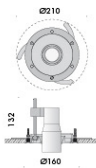

dca incasso orientabile alogenuri

f6.215.11		IP20		~~EUR 486,00~~ EUR 243,00 prezzo netto	60 g.l.
f6.215.13		IP20		~~EUR 472,00~~ EUR 236,00 prezzo netto	60 g.l.