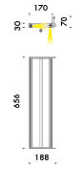

componenti

f9.529.61					EUR 80,00		40 g.l.
f9.529.61.n					EUR 80,00		40 g.l.

men sole 170x656/01

f6.529.11	24Vdc	IP20			EUR 773,00		40 g.l.
f6.529.12	24Vdc	IP20			EUR 705,00		40 g.l.
Vb6.529.29	24Vdc	IP20			EUR 773,00		40 g.l.

men sole 170x656/02

f6.529.13	24Vdc	IP20			EUR 886,00		40 g.l.
f6.529.14	24Vdc	IP20			EUR 807,00		40 g.l.
Vb6.529.30	24Vdc	IP20			EUR 886,00		40 g.l.

men sole 170x656/03

f6.529.15					EUR 449,00		40 g.l.
f6.529.16					EUR 408,00		40 g.l.
Vb6.529.31					EUR 449,00		40 g.l.

men sole 170x656/04

f6.529.17	24Vdc	IP20			EUR 750,00		40 g.l.
f6.529.18	24Vdc	IP20			EUR 681,00		40 g.l.
Vb6.529.32	24Vdc	IP20			EUR 750,00		40 g.l.

micromen

Vb9.528.55.1	24Vdc	IP20			EUR 114,00		40 g.l.
Vb9.528.56	24Vdc	IP20			EUR 114,00		40 g.l.
Vb9.528.57	24Vdc	IP20			EUR 147,00		40 g.l.
Vb9.528.58	24Vdc	IP20			EUR 147,00		40 g.l.

componenti

f9.529.66					EUR 90,00		30 g.l.

spedizione in
giorni lavorativi:

5 g.l. sped. in
max 5 g.l.

20 g.l. sped. in
max 20 g.l.

30 g.l. sped. in
max 30 g.l.

40 g.l. sped. in
max 40 g.l.

60 g.l. sped. in
max 60 g.l.

100 g.l. sped. in
max 100 g.l.

i prezzi indicati sono aggiornati al 07 03 2022. per l'aggiornamento costante fanno fede i prezzi pubblicati nel nostro on line: online.viabizzuno.com