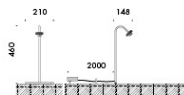

minima tavolo

Vb2.590.st.h	100-240V 50-60Hz	IP20		EUR 556,00
Vb2.590.st.n	100-240V 50-60Hz	IP20		EUR 511,00