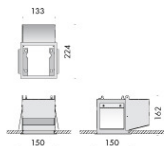

m6 scomparsa totale regolabile

f6.006.06	IP20	~~EUR 130,00~~ EUR 65,00 prezzo netto	40 g.l.

m6 incasso

f6.006.28	IP20	~~EUR 134,00~~ EUR 67,00 prezzo netto	30 g.l.

accessori

f6.006.17		~~EUR 58,00~~ EUR 29,00 prezzo netto	30 g.l.

f6.006.14		~~EUR 28,00~~ EUR 14,00 prezzo netto	30 g.l.

f6.006.15		~~EUR 28,00~~ EUR 14,00 prezzo netto	30 g.l.

kit

f6.006.26	250V 50-60Hz	IP20		~~EUR 92,00~~ EUR 46,00 prezzo netto	60 g.l.

f6.006.20		IP20		~~EUR 216,00~~ EUR 108,00 prezzo netto	60 g.l.

f6.006.34		IP20		~~EUR 172,00~~ EUR 86,00 prezzo netto	60 g.l.