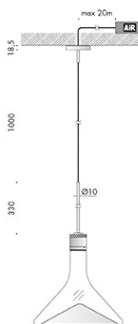

n55 sospensione gt01

Via.552.0454	220-240V 50-60Hz	IP20	AIR	PR	EUR 834,00	🗑️ 30 g.l.
Via.552.0455	220-240V 50-60Hz	IP20	AIR	PR	EUR 781,00	🗑️ 30 g.l.

spedizione in
giorni lavorativi:

🗑️ 5 g.l. sped. in
max 5 g.l.

🗑️ 20
g.l.

sped. in
max 20 g.l.

🗑️ 30
g.l.

sped. in
max 30 g.l.

🗑️ 40
g.l.

sped. in
max 40 g.l.

🗑️ 60
g.l.

sped. in
max 60 g.l.

🗑️ 100
g.l.

sped. in
max 100 g.l.

i prezzi indicati sono aggiornati al 07 03 2022. per l'aggiornamento costante fanno fede i prezzi pubblicati nel nostro on line: online.viabizzuno.com