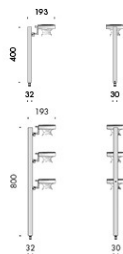

mosaico modulo G53

Vb6.180.43		240V 50-60Hz	IP20		EUR 326,00
Vb6.180.44		240V 50-60Hz	IP20		EUR 326,00
Vb6.180.41		240V 50-60Hz	IP20		EUR 668,00
Vb6.180.42		240V 50-60Hz	IP20		EUR 668,00

sorgente elettronica spot

I7.970-3		12Vac	G53		EUR 45,00
I7.971-3		12Vac	G53		EUR 45,00
I7.972-3		12Vac	G53		EUR 45,00
I7.976-3		12Vac	G53		EUR 49,00
I7.977-3		12Vac	G53		EUR 49,00
I7.973-3		12Vac	G53		EUR 45,00
I7.974-3		12Vac	G53		EUR 45,00
I7.975-3		12Vac	G53		EUR 45,00
I7.978-3		12Vac	G53		EUR 49,00
I7.979-3		12Vac	G53		EUR 52,00

accessori

f9.001.11					EUR 36,00
f9.001.12					EUR 34,00
f9.001.25					EUR 22,00
f9.001.27					EUR 20,00
f9.001.31					EUR 15,00

mosaico modulo led

f6.180.51	non ordinabile	240V 50-60Hz	IP20		EUR 660,00
f6.180.52	non ordinabile	240V 50-60Hz	IP20		EUR 662,00