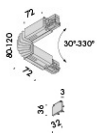

binario 3-230V

UpO -

binario 3-230V 16A

fb.25.206	230V	EUR 132,00	30 g.l.
fb.25.202	230V	EUR 109,00	30 g.l.
fb.25.203	230V	EUR 128,00	40 g.l.
fb.25.306	230V	EUR 165,00	5 g.l.
fb.25.302	230V	EUR 164,00	30 g.l.
fb.25.303	230V	EUR 193,00	40 g.l.
fb.25.201	230V	EUR 114,00	60 g.l.

accessori

fb55511202.6	EUR 29,00	30 g.l.
fb55511202.2	EUR 29,00	5 g.l.
fb55511201.6	EUR 29,00	30 g.l.
fb55511201.2	EUR 29,00	30 g.l.
fb55511206.6	EUR 16,00	30 g.l.
fb55511206.2	EUR 16,00	5 g.l.

accessori

fb55511208.6	EUR 62,00	30 g.l.
fb55511208.2	EUR 65,00	30 g.l.
fb55511209.6	EUR 65,00	30 g.l.
fb55511209.2	EUR 62,00	30 g.l.
fb55511210.6	EUR 65,00	30 g.l.
fb55511210.2	EUR 65,00	30 g.l.
fb55511209.1	EUR 58,00	60 g.l.
fb55511213.6	EUR 103,00	30 g.l.
fb55511213.2	EUR 103,00	30 g.l.
fb55511212.6	EUR 103,00	30 g.l.
fb55511212.2	EUR 103,00	30 g.l.
fb55511213.1	EUR 92,00	60 g.l.
fb55511212.1	EUR 92,00	60 g.l.
fb55511216.6	EUR 124,00	30 g.l.
fb55511216.2	EUR 124,00	30 g.l.
fb55511216.1	EUR 111,00	60 g.l.
fb55511211.6	EUR 94,00	30 g.l.
fb55511211.2	EUR 102,00	30 g.l.
fb55501217.6	EUR 3,00	5 g.l.
fb55501217.2	EUR 3,00	5 g.l.
fb55501217.1	EUR 3,00	60 g.l.
fb.99.075.6	EUR 12,00	30 g.l.
fb.99.075.2	EUR 12,00	30 g.l.

spedizione in
giorni lavorativi:

sped. in
max 5 g.l.

sped. in
max 20 g.l.

sped. in
max 30 g.l.

sped. in
max 40 g.l.

sped. in
max 60 g.l.

sped. in
max 100 g.l.

i prezzi indicati sono aggiornati al 07/03/2022. per l'aggiornamento costante fanno fede i prezzi pubblicati nel nostro on line: online.viabizzuno.com