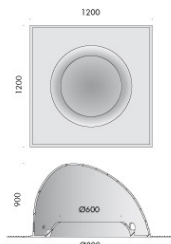

campana brembana 900

f6.205.01 IP20 EUR 1.528,00 40 g.l.

campana brembana ribassata 350

f6.205.03 IP20 EUR 2.101,00 40 g.l.

kit campana 900/350

Vb6.205.31.27	24Vdc	IP20			EUR 210,00 40 g.l.
Vb6.205.31.30	24Vdc	IP20			EUR 210,00 40 g.l.
Vb6.205.31.40	24Vdc	IP20			EUR 210,00 40 g.l.

kit ribassata 350

f6.205.41 3x24Vdc pwm IP20 EUR 289,00 40 g.l.

campana brembana 400

f6.205.05 IP20 EUR 1.053,00 40 g.l.

campana brembana ribassata 250

f6.205.07 IP20 EUR 1.053,00 40 g.l.

kit campana brembana 400/250

Vb6.205.53 24Vdc IP20 EUR 281,00 40 g.l.

kit campana brembana 400/250

f6.205.55 24Vdc pwm IP20 EUR 277,00 40 g.l.

alimentatori

f9.205.81	240V 50-60Hz		EUR 452,00 100 g.l.
f9.205.83	240V 50-60Hz		EUR 531,00 60 g.l.
f9.205.85	240V 50-60Hz		EUR 200,00 40 g.l.

spedizione in
giorni lavorativi:

sped. in
max 5 g.l.

sped. in
max 20 g.l.

sped. in
max 30 g.l.

sped. in
max 40 g.l.

sped. in
max 60 g.l.

sped. in
max 100 g.l.

i prezzi indicati sono aggiornati al 07 03 2022. per l'aggiornamento costante fanno fede i prezzi pubblicati nel nostro on line: online.viabizzuno.com