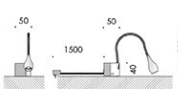

toccamì parete

Via.117.0001	100-240V 50-60Hz	IP40		EUR 328,00	30 g.l.
Via.117.0002	100-240V 50-60Hz	IP40		EUR 328,00	30 g.l.
Via.117.0003	100-240V 50-60Hz	IP40		EUR 419,00	30 g.l.

toccamì parete no touch

Via.117.0007	100-240V 50-60Hz	IP40		EUR 270,00	30 g.l.
Via.117.0008	100-240V 50-60Hz	IP40		EUR 270,00	30 g.l.
Via.117.0006	100-240V 50-60Hz	IP40		EUR 417,00	30 g.l.

toccamì tavolo

Vb2.533.24.27	100-240V 50-60Hz	IP40		EUR 401,00	30 g.l.
Vb2.533.25.27	100-240V 50-60Hz	IP40		EUR 401,00	30 g.l.
Vb2.533.26.27	100-240V 50-60Hz	IP40		EUR 503,00	30 g.l.
Vb2.533.24.30	100-240V 50-60Hz	IP40		EUR 401,00	30 g.l.
Vb2.533.25.30	100-240V 50-60Hz	IP40		EUR 401,00	30 g.l.
Vb2.533.26.30	100-240V 50-60Hz	IP40		EUR 503,00	30 g.l.

toccamì parete

Vb6.533.07.27	24Vdc	IP40		EUR 286,00	30 g.l.
Vb6.533.08.27	24Vdc	IP40		EUR 286,00	30 g.l.
Vb6.533.09.27	24Vdc	IP40		EUR 365,00	30 g.l.
Vb6.533.07.30	24Vdc	IP40		EUR 286,00	30 g.l.
Vb6.533.08.30	24Vdc	IP40		EUR 286,00	30 g.l.
Vb6.533.09.30	24Vdc	IP40		EUR 365,00	30 g.l.

toccamì parete no touch

Vb6.533.10.27	24Vdc	IP40		EUR 228,00	30 g.l.
Vb6.533.11.27	24Vdc	IP40		EUR 228,00	30 g.l.
Vb6.533.12.27	24Vdc	IP40		EUR 356,00	30 g.l.
Vb6.533.10.30	24Vdc	IP40		EUR 228,00	30 g.l.
Vb6.533.11.30	24Vdc	IP40		EUR 228,00	30 g.l.
Vb6.533.12.30	24Vdc	IP40		EUR 356,00	30 g.l.

piastre fissaggio scatola

a9.533.51.1				EUR 28,00	30 g.l.
a9.533.52.1				EUR 28,00	30 g.l.
a9.533.53.2				EUR 40,00	30 g.l.
a9.533.55.1				EUR 32,00	30 g.l.
a9.533.56.1				EUR 32,00	30 g.l.
a9.533.57.2				EUR 63,00	30 g.l.
a9.533.61.1				EUR 32,00	30 g.l.
a9.533.62.1				EUR 32,00	30 g.l.

spedizione in
giorni lavorativi:

5 g.l. sped. in
max 5 g.l.

20 g.l. sped. in
max 20 g.l.

30 g.l. sped. in
max 30 g.l.

40 g.l. sped. in
max 40 g.l.

60 g.l. sped. in
max 60 g.l.

100 g.l. sped. in
max 100 g.l.