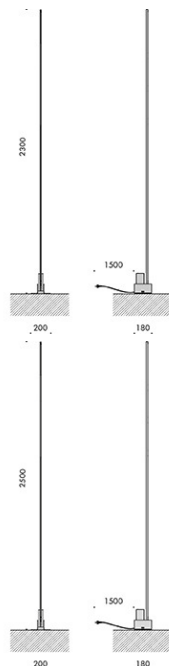

traccia terra

Vb4.642.01.1 100-240V IP20 EUR 520,00 30 g.l.

Vb4.642.01 100-240V IP20 EUR 473,00 30 g.l.

micromen dimmerabili

Vb6.619.28.27.dim 24Vdc IP20 EUR 150,00 30 g.l.

Vb6.619.29.27.dim 24Vdc IP20 EUR 150,00 30 g.l.

Vb6.619.28.30.dim 24Vdc IP20 EUR 150,00 30 g.l.

Vb6.619.29.30.dim 24Vdc IP20 EUR 150,00 30 g.l.

Vb6.619.22.27.dim 24Vdc IP20 EUR 150,00 30 g.l.

Vb6.619.23.27.dim 24Vdc IP20 EUR 150,00 30 g.l.

Vb6.619.22.30.dim 24Vdc IP20 EUR 150,00 30 g.l.

Vb6.619.23.30.dim 24Vdc IP20 EUR 150,00 30 g.l.

Vb6.619.23.27 24Vdc IP20 EUR 140,00 30 g.l.

trentotto 19° dimmerabili

Vb6.619.35.27.dim 24Vdc IP20 EUR 231,00 30 g.l.

Vb6.619.35.30.dim 24Vdc IP20 EUR 231,00 30 g.l.

trentotto 41° dimmerabili

Vb6.619.39.27.dim 24Vdc IP20 EUR 231,00 30 g.l.

Vb6.619.39.30.dim 24Vdc IP20 EUR 231,00 30 g.l.

ecomini 13° dimmerabili

Vb6.619.45.27.dim 24Vdc IP20 EUR 279,00 30 g.l.

Vb6.619.45.30.dim 24Vdc IP20 EUR 279,00 30 g.l.

spedizione in
giorni lavorativi:

5 g.l. sped. in
max 5 g.l.

20 g.l. sped. in
max 20 g.l.

30 g.l. sped. in
max 30 g.l.

40 g.l. sped. in
max 40 g.l.

60 g.l. sped. in
max 60 g.l.

100 g.l. sped. in
max 100 g.l.

i prezzi indicati sono aggiornati al 07 03 2022. per l'aggiornamento costante fanno fede i prezzi pubblicati nel nostro on line: online.viabizzuno.com