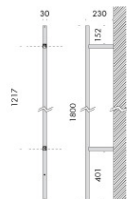

mosaico parete cieco

f6.180.15	EUR 426,00	40 g.l.
f6.180.16	EUR 426,00	60 g.l.