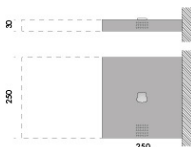

f6.169.87	24Vdc	IP21		EUR 1.008,00	40 g.l.
f6.169.88	24Vdc	IP21		EUR 1.038,00	40 g.l.

trasparenze 250x500 laterale sx allarme