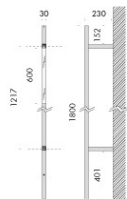

mosaico modulo cieco superiore				
f6.180.36	240V 50-60Hz	IP20		~~EUR 464,00~~ 60 g.l. -50% EUR 232,00 prezzo netto