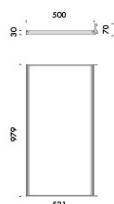

men sole 500x656/04

Vb7.528.91	24Vdc	IP20		EUR 858,00	40 g.l.
Vb7.528.92	24Vdc	IP20		EUR 784,00	40 g.l.
Vb7.528.93	24Vdc	IP20		EUR 858,00	40 g.l.

micromen

Vb9.528.55.1	24Vdc	IP20		EUR 114,00	40 g.l.
Vb9.528.56	24Vdc	IP20		EUR 114,00	40 g.l.
Vb9.528.57	24Vdc	IP20		EUR 147,00	40 g.l.
Vb9.528.58	24Vdc	IP20		EUR 147,00	40 g.l.

componenti

f9.528.80				EUR 169,00	40 g.l.
Vb9.528.80.n				EUR 169,00	40 g.l.

men sole 500x979/01

Vb7.528.52.2	24Vdc	IP20		EUR 993,00	40 g.l.
Vb7.528.53.2	24Vdc	IP20		EUR 907,00	40 g.l.
Vb7.528.141	24Vdc	IP20		EUR 993,00	40 g.l.

men sole 500x979/02

f7.528.54.2	24Vdc	IP20		EUR 1.131,00	40 g.l.
f7.528.55.2	24Vdc	IP20		EUR 1.035,00	40 g.l.
Vb7.528.142	24Vdc	IP20		EUR 1.131,00	40 g.l.

men sole 500x979/03

f7.528.56.2				EUR 553,00	40 g.l.
f7.528.57.2				EUR 508,00	40 g.l.
Vb7.528.143				EUR 553,00	40 g.l.

spedizione in
giorni lavorativi:

5 g.l. sped. in
max 5 g.l.

20 g.l. sped. in
max 20 g.l.

30 g.l. sped. in
max 30 g.l.

40 g.l. sped. in
max 40 g.l.

60 g.l. sped. in
max 60 g.l.

100 g.l. sped. in
max 100 g.l.

i prezzi indicati sono aggiornati al 07/03/2022. per l'aggiornamento costante fanno fede i prezzi pubblicati nel nostro on line: online.viabizzuno.com