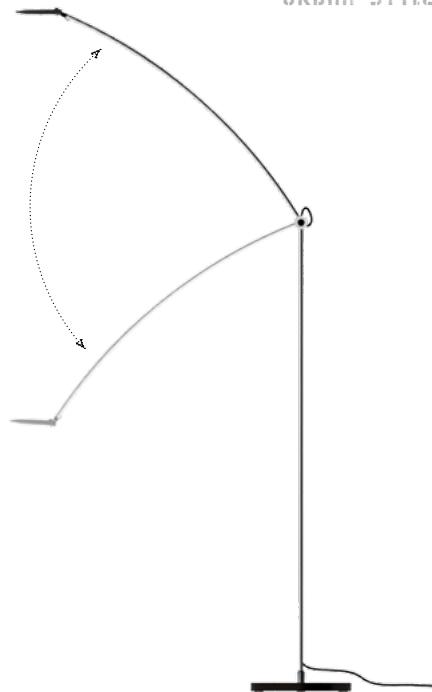

Iris Deco

standing luminaire

Code	Type	Color	Color temperature	Luminous flux	Power	Voltage	Weight

dimmable

F53031354755000	IRIS DECO	BLACK	warm (3000 K)	800 lm	12 W	230 V AC	5,20 kg
F53031354711000	IRIS DECO	WHITE	warm (3000 K)	800 lm	12 W	230 V AC	5,20 kg