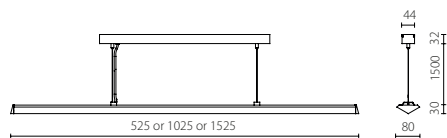

Angle 30

pendant luminaire

Code	Type	Color	Color temperature	Luminous flux	Power	Voltage	Weight
ON/OFF							
5764000	ANGLE 30 525	WHITE	warm (3000 K)	3630 lm	30 W	230 V AC	1,60 kg
5764200	ANGLE 30 1025	WHITE	warm (3000 K)	7260 lm	60 W	230 V AC	2,50 kg
5764400	ANGLE 30 1525	WHITE	warm (3000 K)	10890 lm	90 W	230 V AC	3,50 kg