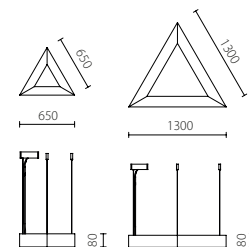

Triangle

pendant luminaire

Code	Type	Color	Color temperature	Luminous flux	Power	Voltage	Weight
ON/OFF							
5165001	TRIANGLE 650	WHITE	warm (3000 K)	3800 lm	41 W	230 V AC	3,80 kg
5165005	TRIANGLE 650	BLACK	warm (3000 K)	3800 lm	41 W	230 V AC	3,80 kg
5166001	TRIANGLE1300	WHITE	warm (3000 K)	7600 lm	82 W	230 V AC	7,00 kg
5166005	TRIANGLE1300	BLACK	warm (3000 K)	7600 lm	82 W	230 V AC	7,00 kg
dimnable							
5165051	TRIANGLE 650	WHITE	warm (3000 K)	3800 lm	41 W	230 V AC	3,80 kg
5165055	TRIANGLE 650	BLACK	warm (3000 K)	3800 lm	41 W	230 V AC	3,80 kg
5166051	TRIANGLE 1300	WHITE	warm (3000 K)	7600 lm	82 W	230 V AC	7,00 kg
5166055	TRIANGLE 1300	BLACK	warm (3000 K)	7600 lm	82 W	230 V AC	7,00 kg