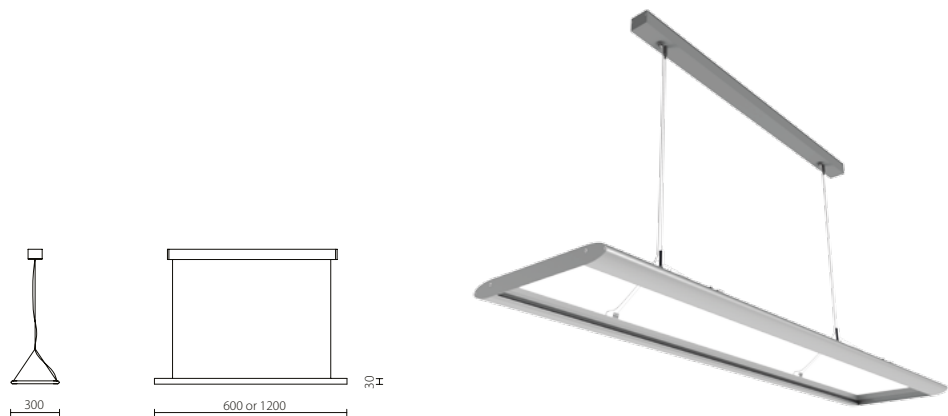

Transparent

pendant luminaire

A

Code	Type	Color	Color temperature	Luminous flux	Power	Voltage	Weight
ON/OFF							
5837300	TRANSPARENT 1200	GRAY	warm (3000 K)	7600 lm	76 W	230 V AC	5,60 kg
5837100	TRANSPARENT 600	GRAY	warm (3000 K)	3800 lm	38 W	230 V AC	3,20 kg