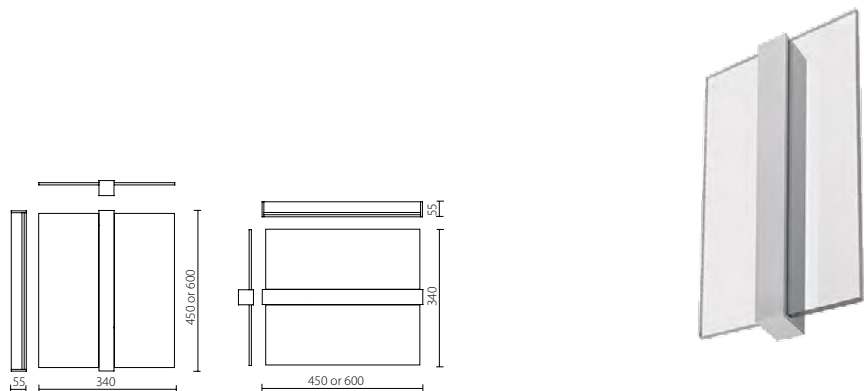

Transparent Wall

wall-mounted luminaire

Code	Type	Color	Color temperature	Luminous flux	Power	Voltage	Weight
ON/OFF							
5844100	TRANSPARENT WALL 450	GRAY	warm (3000 K)	3600 lm	25 W	230 V AC	3,50 kg
5844200	TRANSPARENT WALL 600	GRAY	warm (3000 K)	4300 lm	30 W	230 V AC	5,20 kg