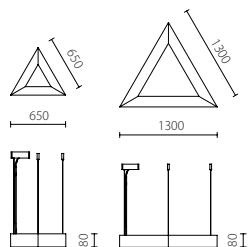

Triangle

pendant luminaire

Code	Type	Color	Color temperature	Luminous flux	Power	Voltage	Weight
ON/OFF							
5165101	TRIANGLE 650	WHITE	warm (3000 K)	3500 lm	41 W	230 V AC	3,80 kg
5165105	TRIANGLE 650	BLACK	warm (3000 K)	3500 lm	41 W	230 V AC	3,80 kg
5166101	TRIANGLE 1300	WHITE	warm (3000 K)	7000 lm	82 W	230 V AC	7,00 kg
5166105	TRIANGLE 1300	BLACK	warm (3000 K)	7000 lm	82 W	230 V AC	7,00 kg
dimnable							
5165151	TRIANGLE 650	WHITE	warm (3000 K)	3500 lm	41 W	230 V AC	3,80 kg
5165155	TRIANGLE 650	BLACK	warm (3000 K)	3500 lm	41 W	230 V AC	3,80 kg
5166151	TRIANGLE 1300	WHITE	warm (3000 K)	7000 lm	82 W	230 V AC	7,00 kg
5166155	TRIANGLE 1300	BLACK	warm (3000 K)	7000 lm	82 W	230 V AC	7,00 kg