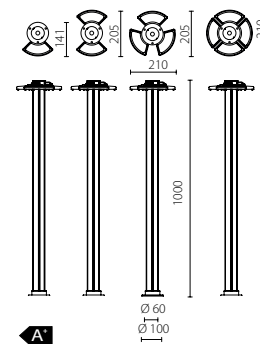

Tulip

garden luminaire

Code	Type	Color	Color temperature	Luminous flux	Power	Voltage	Weight
dimmable							
F96021372566000	TULIP 101	GRAY	warm (3000 K)	1100 lm	12 W	230 V AC	2,90 kg
F96021372555000	TULIP 101	BLACK	warm (3000 K)	1100 lm	12 W	230 V AC	2,90 kg
F96022372566600	TULIP 102	GRAY	warm (3000 K)	2200 lm	23 W	230 V AC	3,20 kg
F96022372555500	TULIP 102	BLACK	warm (3000 K)	2200 lm	23 W	230 V AC	3,20 kg
F96023372566660	TULIP 103	GRAY	warm (3000 K)	3200 lm	35 W	230 V AC	3,50 kg
F96023372555550	TULIP 103	BLACK	warm (3000 K)	3200 lm	35 W	230 V AC	3,50 kg
F96024372566666	TULIP 104	GRAY	warm (3000 K)	4300 lm	47 W	230 V AC	3,80 kg
F96024372555555	TULIP 104	BLACK	warm (3000 K)	4300 lm	47 W	230 V AC	3,80 kg