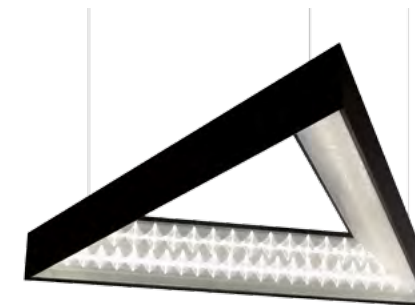

Triangle

pendant luminaire

Code	Type	Color	Color temperature	Luminous flux	Power	Voltage	Weight
ON/OFF							
5165001	TRIANGLE 650	WHITE	warm (3000 K)	3800 lm	41 W	230 V AC	3,80 kg
5165005	TRIANGLE 650	BLACK	warm (3000 K)	3800 lm	41 W	230 V AC	3,80 kg
5166001	TRIANGLE1300	WHITE	warm (3000 K)	7600 lm	82 W	230 V AC	7,00 kg
5166005	TRIANGLE1300	BLACK	warm (3000 K)	7600 lm	82 W	230 V AC	7,00 kg
dimnable							
5165051	TRIANGLE 650	WHITE	warm (3000 K)	3800 lm	41 W	230 V AC	3,80 kg
5165055	TRIANGLE 650	BLACK	warm (3000 K)	3800 lm	41 W	230 V AC	3,80 kg
5166051	TRIANGLE 1300	WHITE	warm (3000 K)	7600 lm	82 W	230 V AC	7,00 kg
5166055	TRIANGLE 1300	BLACK	warm (3000 K)	7600 lm	82 W	230 V AC	7,00 kg