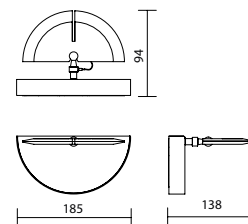

Lotus

wall-mounted luminaire

Code	Type	Color	Color temperature	Luminous flux	Power	Voltage	Weight

dimmable

F38031350755000	LOTUS	BLACK	warm (3000 K)	800 lm	12 W	230 V AC	0,80 kg
F38031350711000	LOTUS	BLACK	warm (3000 K)	800 lm	12 W	230 V AC	0,80 kg