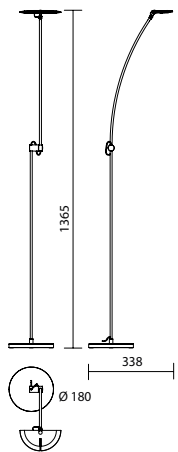

Iris Deco

standing luminaire

Code	Type	Color	Color temperature	Luminous flux	Power	Voltage	Weight

dimmable

F53031354755000	IRIS DECO	BLACK	warm (3000 K)	800 lm	12 W	230 V AC	5,20 kg
F53031354711000	IRIS DECO	WHITE	warm (3000 K)	800 lm	12 W	230 V AC	5,20 kg