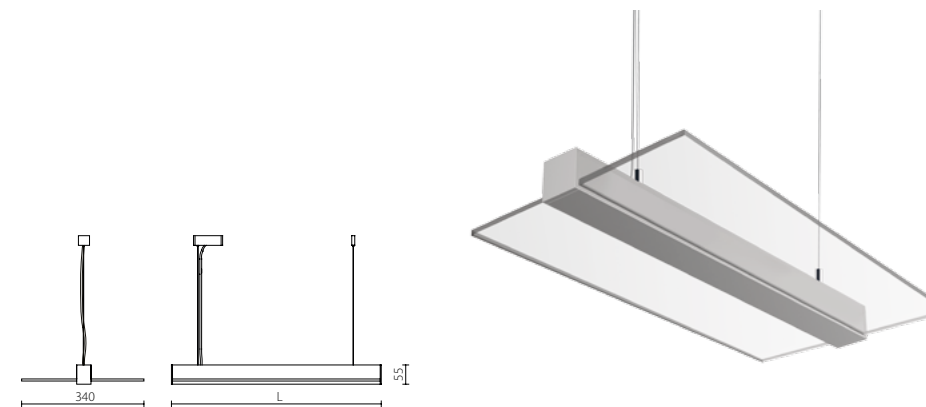

Transparent

pendant luminaire

A

Code	Type	Color	Color temperature	Luminous flux	Power	Voltage	Weight
ON/OFF							
5646000	TRANSPARENT 2 450	GRAY	warm (3000 K)	3600 lm	25 W	230 V AC	3,50 kg
5647000	TRANSPARENT 2 600	GRAY	warm (3000 K)	4300 lm	30 W	230 V AC	5,20 kg
5651100	TRANSPARENT 2 1200	GRAY	warm (3000 K)	8700 lm	60 W	230 V AC	10,80 kg