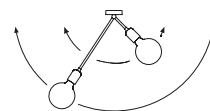

Parete
Wall