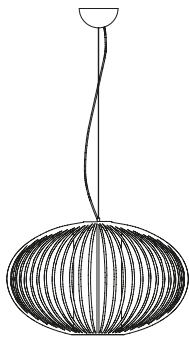

E27 fluo/halo/led
1 × max 60W
Paralume disponibile / Lampshade available

E27 fluo/halo/led
1 × max 60W
Paralume disponibile / Lampshade available

Lunghezza del cavo
Cable length

110 cm

110 cm

110 cm

Codice
Code

Ø 60 x h 35 cm

E27 fluo/halo/led
1 x max 60W
Paralume disponibile / Lampshade available

110 cm

170.23

Matte Black, Ivory

Sospensione
Pendant

Ø 90 x h 53 cm

E27 fluo/halo/led
1 x max 60W
Paralume disponibile / Lampshade available