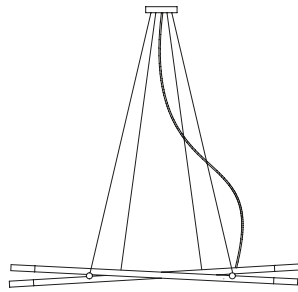

Zen

Lampadario
Chandelier