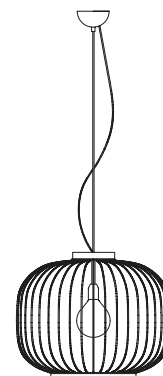

Parete, Soffitto
Wall, Ceiling

Ø 11 x h 7 cm

LED inclusi / LED included
1 x 8W 2700K

169.74

Matte Black,
Brushed Brass

Chaplin

Sospensione
Pendant

Sospensione
Pendant

Sospensione
Pendant

Dimensioni
Size

Ø 35 x h 70 cm

Ø 48 x h 40 cm

Ø 58 x h 48 cm

Sorgente luminosa
Light source

E27 fluo/halo/led
1 x max 60W
Paralume disponibile / Lampshade available

E27 fluo/halo/led
1 x max 60W

E27 fluo/halo/led
1 x max 60W

Lunghezza del cavo
Cable length

110 cm

110 cm

110 cm

Codice
Code

195.24

195.25