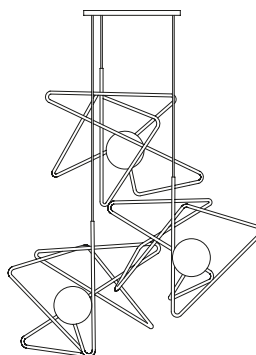

Sospensione
Pendant

Dimensioni
Size

Ø 60 x h 60 cm

Ø 90 x h 60 cm

Ø 90 x h 60 cm

Sorgente luminosa
Light source

E27 halo/led
1 x max 53W

E27 halo/led
3 x max 53W