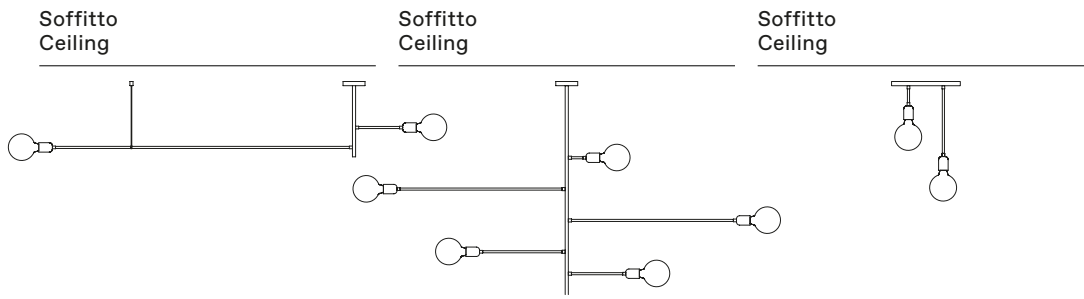

l 180 x p 8 cm x h 36 cm

l 175 x p 8 cm x h 100 cm

l 32 x p 8 cm x h 42 cm

E27 halo/led
2 x max 53W

E27 halo/led
5 x max 53W

E27 halo/led
2 x max 53W

103.73

103.75

103.76

Golden Brown/
Brushed Brass

Golden Brown/
Brushed Brass

Golden Brown/
Brushed Brass