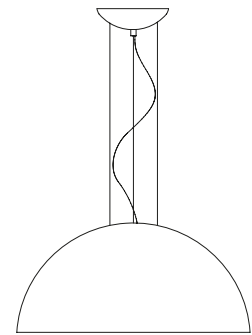

Coffee
Finish: Wood

Rugiada

Sospensione
Pendant

Sospensione
Pendant

Sospensione
Pendant

Dimensioni
Size

Ø 40 x h 20 cm

Ø 50 x h 25 cm

Ø 60 x h 30 cm

Sorgente luminosa
Light source

E27 fluo/halo/led
1 x max 60W

E27 fluo/halo/led
1 x max 60W

E27 fluo/halo/led
1 x max 60W

Lunghezza del cavo
Cable length

110 cm

110 cm