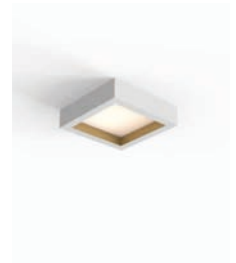

Parete, Soffitto
Wall, Ceiling

Valencia

Terra
Floor

☀ Outdoor