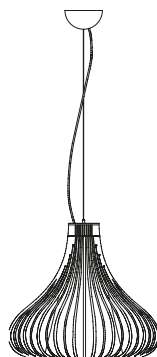

Sospensione
Pendant

Sospensione
Pendant

Dimensioni
Size

Ø 120 × h 73 cm

Ø 50 × h 45 cm

Ø 45 × h 53 cm

Sorgente luminosa
Light source

E27 fluo/halo/led
1 × max 60W
Paralume disponibile / Lampshade available