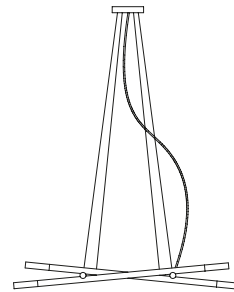

Lampadario
Chandelier