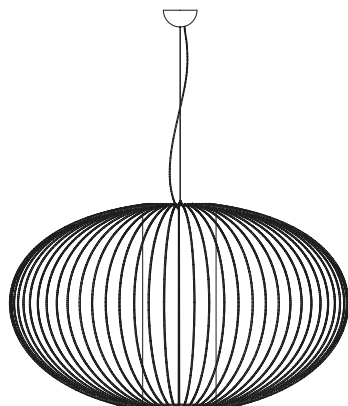

Sospensione
Pendant

Sospensione
Pendant

Dimensioni
Size

Ø 120 × h 73 cm

Ø 50 × h 45 cm

Ø 45 × h 53 cm

Sorgente luminosa
Light source

E27 fluo/halo/led
1 × max 60W
Paralume disponibile / Lampshade available