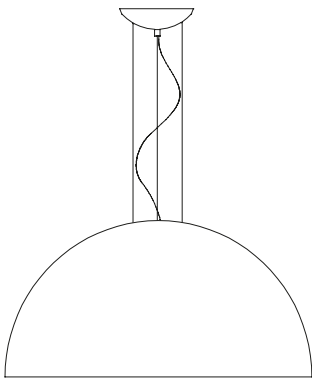

Sospensione
Pendant