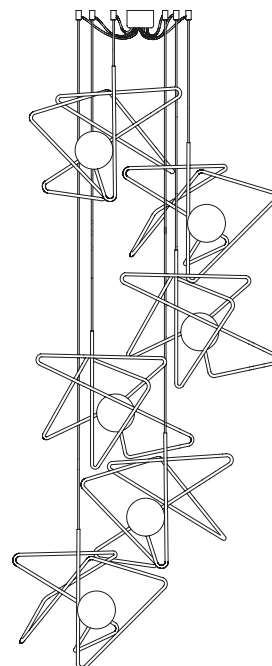

Sospensione
Pendant

Dimensioni
Size

Ø 60 x h 60 cm

Ø 90 x h 60 cm

Ø 90 x h 60 cm

Sorgente luminosa
Light source

E27 halo/led
1 x max 53W

E27 halo/led
3 x max 53W