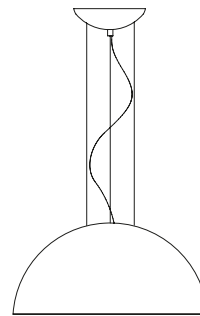

Coffee
Finish: Wood

Rugiada

Sospensione
Pendant

Sospensione
Pendant

Sospensione
Pendant

Dimensioni
Size

Ø 40 x h 20 cm

Ø 50 x h 25 cm

Ø 60 x h 30 cm

Sorgente luminosa
Light source

E27 fluo/halo/led
1 x max 60W

E27 fluo/halo/led
1 x max 60W

E27 fluo/halo/led
1 x max 60W

Lunghezza del cavo
Cable length

110 cm

110 cm