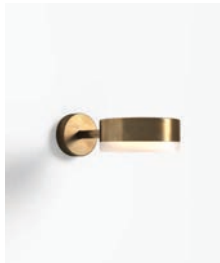

Parete, Soffitto
Wall, Ceiling

Dot ☀

Terra
Floor

☀ Outdoor