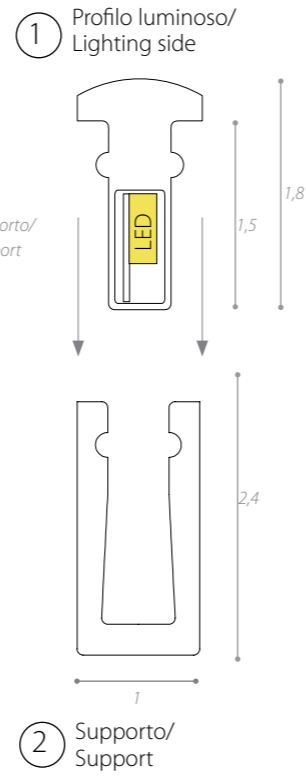

ARCHETTO TWIST

Direzione Luminosa/
Light's direction

Montaggio/Mounting

passaggio 1/ step 1

Tagliare Archetto Twist nella misura desiderata
E' possibile tagliare Archetto Twist ogni 5cm/
Cut Archetto Twist at wished lenght
It's possible to cut Archetto Twist every 5cm

passaggio 2/ step 2

Fissare il supporto alla superficie/
Fix the support on the surface

passaggio 3/ step 3

Inserire il profilo luminoso sul supporto con leggera pressione/
Insert the lighting side into the support with a light pressure

passaggio 4/ step 4

Sigillare le estremità con silicone speciale/
Seal the ends with a special silicone glue

Desktop Drivers		Remote Drivers		Remote Drivers IP67	
24v	35w	24v	35w	24v	35w
24v	70w	24v	75w	24v	60w
24v	120w	24v	100w	24v	100w
		24v	150w	24v	150w

Cablaggio/Wiring

Cablaggio standard/
Standard wiring

Cablaggio per continuità della traccia luminosa/
Wiring for the continuity of the light track

Questo tipo di cablaggio su richiesta consente di connettere più moduli ottenendo una linea di luce continua/
This wiring on demand allows to link different modules to get a continuous line of light

Applicazioni/Applications

Applicazione ad incasso/Inlay application

Particolare/ Particular

Inserire la parte luminosa in un taglio di larghezza max 6,5mm/
Insert the lighting side in a cut 6,5mm of with

Avvertenze/Warnings

YES

Piegare Archetto Twist tenendolo aderente alla superficie/
Bend Archetto Twist keeping it adherent to the surface

NO

ATTENZIONE: non piegare Archetto Twist nel verso sbagliato/
WARNING: do not bend Archetto Twist over the wrong direction

Controllers

Dimmer radiofrequenza per bianco con telecomando/ max 190w
Radiofrequency dimmer for white with remote control