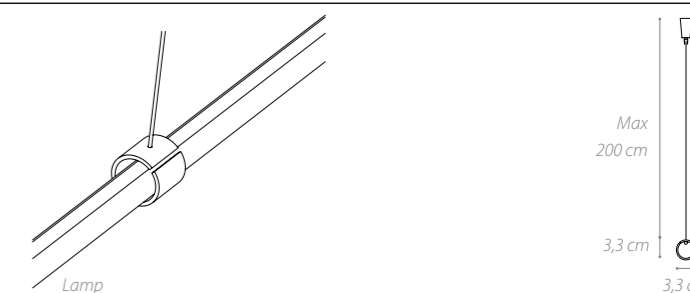

Cod. ARCSPK01B L. 20 cm
Cod. ARCSPK01C L. 80 cm

Deviatore orizzontale a parete/
Horizontal line diverter on the wall

Cod. ARCSPK01E

Deviatore orizzontale a soffitto/
Horizontal line diverter on the ceiling

Cod. ARCSPK01F

Cavo sostegno di linea in acciaio
Steel sustaining line holder cable
Per composizioni orizzontali molto lunghe si consiglia l'utilizzo all'occorrenza di questo cavo con sostegno in plexyglass trasparente, per correggere eventuali flessioni.
For very long horizontal composition we suggest to use this lamp holder in transparent plexyglass to keep the lamp straight.

Cod. ARCSPK02

Piastra per alimentazione remota in metallo cromato
Remote power chromed metal plate

Cod. ARCSPK03

Facilitatore montaggio segmenti luminosi
Easy mounting light segment tool
Il facilitatore è stato sviluppato per agevolare il montaggio e rendere l'installazione facile e veloce
To ease the lamp mounting, we developed this tool that makes the installation faster and more comfortable.

Cod. ARCSPK04

Cintura per alberi/
Trees belt
Cinta in tessuto sintetico, fibbia ed ancoraggio in metallo
Fabric belt, metal buckle and anchor

Cod. ARCSPK07

Terminale segmento luminoso/
Light segment terminal
Terminale in plastica con morsetti per connessione e bloccaggio lampada
Plastic terminal with clamps for connecting and locking the lamp