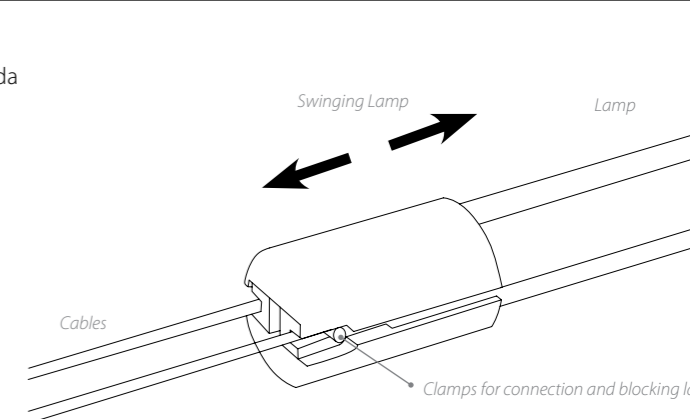

Cod. ARCSPK01B L. 20 cm
Cod. ARCSPK01C L. 80 cm

Deviatore orizzontale a parete/
Horizontal line diverter on the wall

Cod. ARCSPK01E

Deviatore orizzontale a soffitto/
Horizontal line diverter on the ceiling

Cod. ARCSPK01F

Cavo sostegno di linea in acciaio
Steel sustaining line holder cable
Per composizioni orizzontali molto lunghe si consiglia l'utilizzo all'occorrenza di questo cavo con sostegno in plexyglass trasparente, per correggere eventuali flessioni.
For very long horizontal composition we suggest to use this lamp holder in transparent plexyglass to keep the lamp straight.

Cod. ARCSPK02

Piastra per alimentazione remota in metallo cromato
Remote power chromed metal plate

Cod. ARCSPK03

Facilitatore montaggio segmenti luminosi
Easy mounting light segment tool
Il facilitatore è stato sviluppato per agevolare il montaggio e rendere l'installazione facile e veloce
To ease the lamp mounting, we developed this tool that makes the installation faster and more comfortable.

Cod. ARCSPK04

Cintura per alberi/
Trees belt
Cinta in tessuto sintetico, fibbia ed ancoraggio in metallo
Fabric belt, metal buckle and anchor

Cod. ARCSPK07

Terminale segmento luminoso/
Light segment terminal
Terminale in plastica con morsetti per connessione e bloccaggio lampada
Plastic terminal with clamps for connecting and locking the lamp