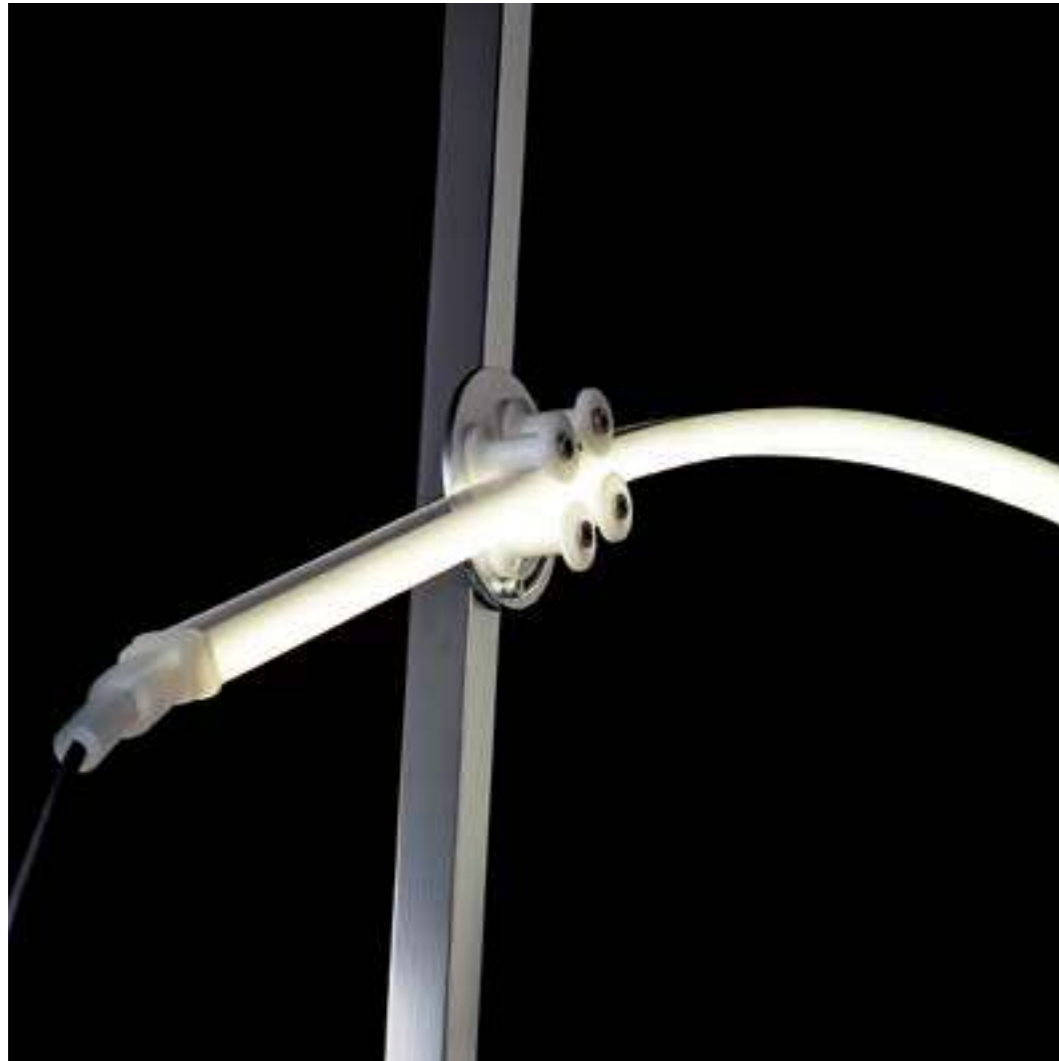

# ARCHETTO SHAPED

design Gianfranco Marabese 2013

Archetto Shaped è una collezione che sviluppa la tecnologia 'Archetto' con una proposta articolata di lampade definite da forme geometriche classiche: icone che sottolineano il rigore minimale e la leggerezza del progetto. Il silicone 'luminoso' diventa protagonista di sculture leggere, impreziosite da strutture in metallo, pietra, cemento che intervengono, con rigore formale, a generare poetici oggetti di luce, per soluzioni indoor e outdoor.