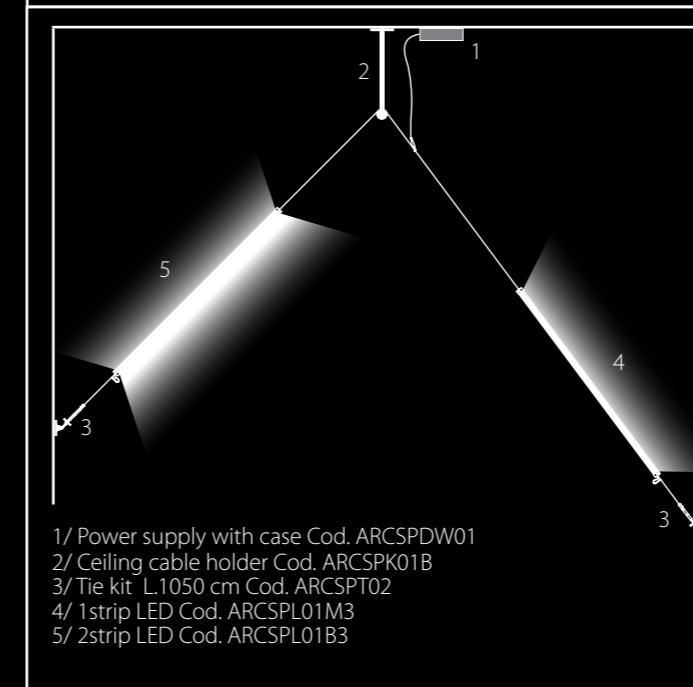

ALIMENTAZIONE DELLE TENSOSTRUTTURE

TENSILE STRUCTURE'S POWER SUPPLIES

A /Alimentatori con scatola per soffitto/parete
Ceiling/wall power supplies with case

IP67

75W	Cod. ARCSPDW01	Dim. 28x8x6	24V
150W	Cod. ARCSPDW02	Dim. 36x8x6	24V
240W	Cod. ARCSPDW03	Dim. 36x8x6	24V
320W	Cod. ARCSPDW04	Dim. 36x15x6	24V Dimmer su richiesta/Dimmer on demand
480W	Cod. ARCSPDW05	Dim. 36x15x6	24V Dimmer su richiesta/Dimmer on demand

B /Alimentatori per soluzioni con spina
Plug solutions power supplies

IP67

75W	Cod. ARCSPDF01	Dim. 36x8x6	24V Dimmer radio incluso/Dimmer radio included
150W	Cod. ARCSPDF02	Dim. 28x15x6	24V Dimmer radio incluso/Dimmer radio included
*240W	Cod. ARCSPDF03	Dim. 28x15x6	24V Dimmer con pulsante/Dimmer with push button

* Controller bluetooth a richiesta/Bluetooth's controller on demand

C /Alimentatori remoti con piastra
Remote power supplies with plate

IP67

75W	Cod. ARCSPDR01	Dim. 16x10x4	24V
150W	Cod. ARCSPDR02	Dim. 20x10x5	24V
240W	Cod. ARCSPDR03	Dim. 25x7x8	24V
320W	Cod. ARCSPDR04	Dim. 25,5x9x4,5	24V
480W	Cod. ARCSPDR05	Dim. 26,5x12,5x4,5	24V

Misure espresse in cm/Centimeter measurements