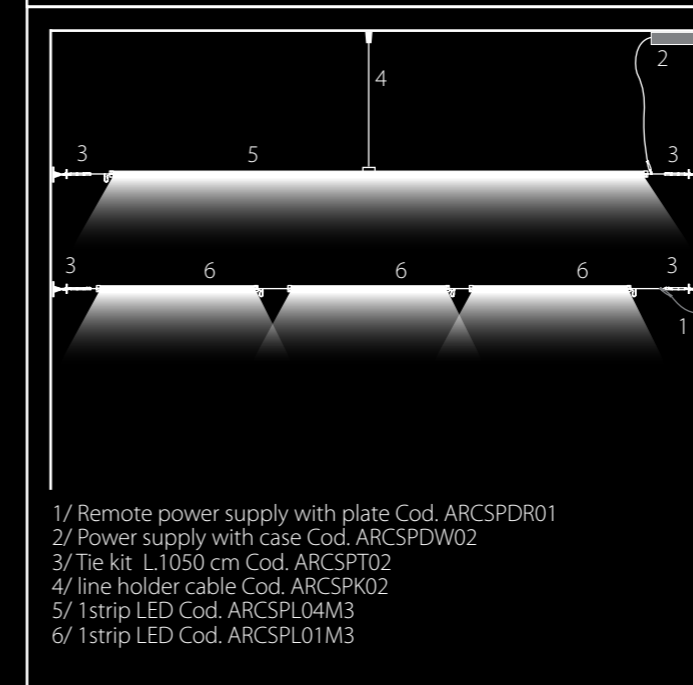

ALIMENTAZIONE DELLE TENSOSTRUTTURE

TENSILE STRUCTURE'S POWER SUPPLIES

A /Alimentatori con scatola per soffitto/parete
Ceiling/wall power supplies with case

IP67

75W	Cod. ARCSPDW01	Dim. 28x8x6	24V
150W	Cod. ARCSPDW02	Dim. 36x8x6	24V
240W	Cod. ARCSPDW03	Dim. 36x8x6	24V
320W	Cod. ARCSPDW04	Dim. 36x15x6	24V Dimmer su richiesta/Dimmer on demand
480W	Cod. ARCSPDW05	Dim. 36x15x6	24V Dimmer su richiesta/Dimmer on demand

B /Alimentatori per soluzioni con spina
Plug solutions power supplies

IP67

75W	Cod. ARCSPDF01	Dim. 36x8x6	24V Dimmer radio incluso/Dimmer radio included
150W	Cod. ARCSPDF02	Dim. 28x15x6	24V Dimmer radio incluso/Dimmer radio included
*240W	Cod. ARCSPDF03	Dim. 28x15x6	24V Dimmer con pulsante/Dimmer with push button

* Controller bluetooth a richiesta/Bluetooth's controller on demand

C /Alimentatori remoti con piastra
Remote power supplies with plate

IP67

75W	Cod. ARCSPDR01	Dim. 16x10x4	24V
150W	Cod. ARCSPDR02	Dim. 20x10x5	24V
240W	Cod. ARCSPDR03	Dim. 25x7x8	24V
320W	Cod. ARCSPDR04	Dim. 25,5x9x4,5	24V
480W	Cod. ARCSPDR05	Dim. 26,5x12,5x4,5	24V

Misure espresse in cm/Centimeter measurements