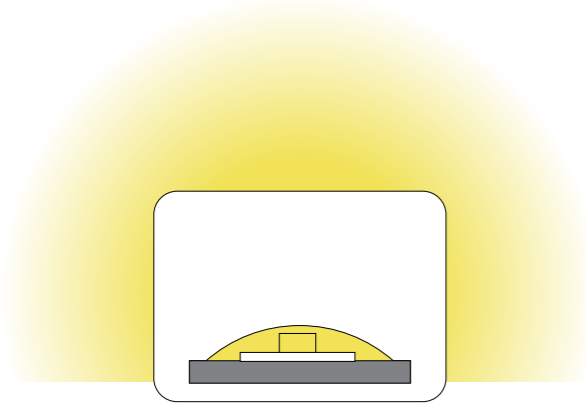

ARCHETTO SHAPED INDOOR