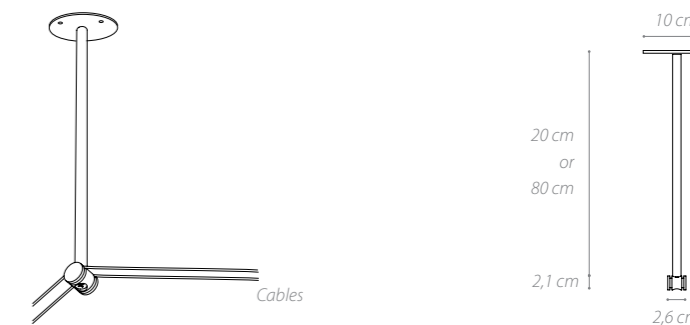

Cod. ARCSPK01B L. 20 cm
Cod. ARCSPK01C L. 80 cm

Deviatore orizzontale a parete/
Horizontal line diverter on the wall

Cod. ARCSPK01E

Deviatore orizzontale a soffitto/
Horizontal line diverter on the ceiling

Cod. ARCSPK01F

Cavo sostegno di linea in acciaio
Steel sustaining line holder cable
Per composizioni orizzontali molto lunghe si consiglia l'utilizzo all'occorrenza di questo cavo con sostegno in plexyglass trasparente, per correggere eventuali flessioni.
For very long horizontal composition we suggest to use this lamp holder in transparent plexyglass to keep the lamp straight.

Cod. ARCSPK02

Piastra per alimentazione remota in metallo cromato
Remote power chromed metal plate

Cod. ARCSPK03

Facilitatore montaggio segmenti luminosi
Easy mounting light segment tool
Il facilitatore è stato sviluppato per agevolare il montaggio e rendere l'installazione facile e veloce
To ease the lamp mounting, we developed this tool that makes the installation faster and more comfortable.

Cod. ARCSPK04

Cintura per alberi/
Trees belt
Cinta in tessuto sintetico, fibbia ed ancoraggio in metallo
Fabric belt, metal buckle and anchor

Cod. ARCSPK07

Terminale segmento luminoso/
Light segment terminal
Terminale in plastica con morsetti per connessione e bloccaggio lampada
Plastic terminal with clamps for connecting and locking the lamp