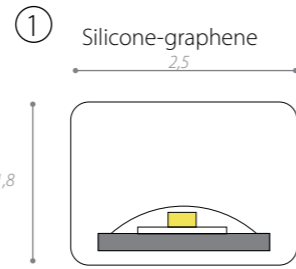

ARCHETTO FLEXIBLE

Direzione Luminosa/
Light's direction

Barra in acciaio
armonico e strip LED
incorporate/
Flexible steel bar
and LED strip
integrated/