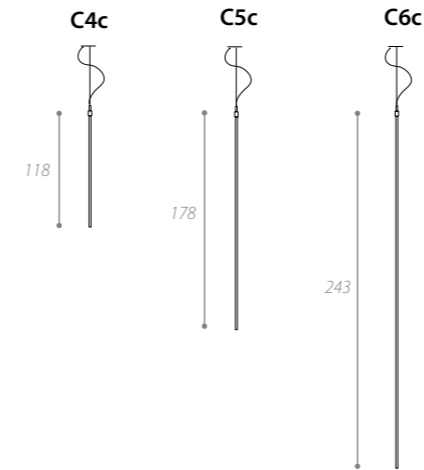

Sospensioni componibili su rosone multiplo/
Modular suspension lamps on multiple carter