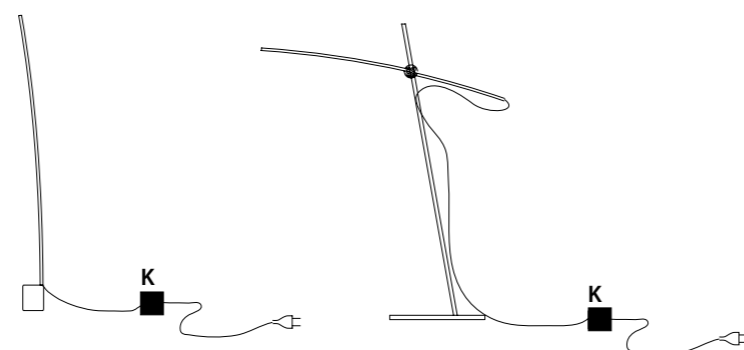

ARCHETTO SHAPED OUTDOOR

Barra in alluminio rigido e strip LED incorporate/
Stiff aluminium bar and LED strip integrated/

Direzione Luminosa/
Light's direction

Tutti i modelli sono forniti senza alimentatori, i quali possono essere forniti su richiesta/
All the models are furnished without driver. They can be furnished at request.

K
IP66 Kit di alimentazione per singola lampada su richiesta. Max 60W/
Driver kit for single lamp on demand. Max 60W

F7 3k white	70W	2470Lm	24V	F7 4k white	70W	2470Lm	24V	F7 RGB	48W	24V
F9 3k white	50W	1800Lm	24V	F9 4k white	50W	1800Lm	24V	F9 RGB	35W	24V
F10 3k white	50W	1800Lm	24V	F10 4k white	50W	1800Lm	24V	F10 RGB	35W	24V
F11 3k white	34W	1185Lm	24V	F11 4k white	34W	1185Lm	24V	F11 RGB	23W	24V
F12 3k white	34W	1185Lm	24V	F12 4k white	34W	1185Lm	24V	F12 RGB	23W	24V
F13 3k white	50W	1800Lm	24V	F13 4k white	50W	1800Lm	24V	F13 RGB	35W	24V
F14 3k white	50W	1800Lm	24V	F14 4k white	50W	1800Lm	24V	F14 RGB	35W	24V
F15 3k white	50W	1800Lm	24V	F15 4k white	50W	1800Lm	24V	F15 RGB	35W	24V

Materiale per la base/
Base's material
F7/F9/F11/F13

Cemento/Concrete

Lava

*Picchetto asportabile / Picket removable from the plate