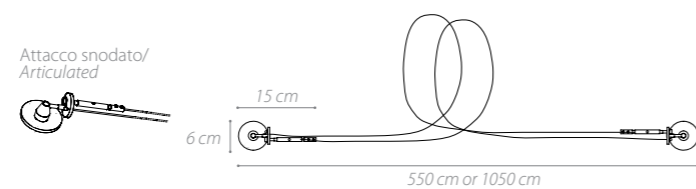

COMPONENTI TENSOSTRUTTURE

TENSILE STRUCTURES COMPONENTS

Kit tiranti in acciaio inox per applicazioni muro/soffitto
Wall/Ceiling applications stainless steel tie kit

Cod. ARCSPT01 L. 550 cm
Cod. ARCSPT02 L. 1050 cm

Kit con base in pietra Serena per applicazioni verticali.
Floor/Ceiling vertical applications kit with 'Serena' stone base

Cod. ARCSPF01 L. 550 cm
Cod. ARCSPF02 L. 1050 cm

Kit con staffe per applicazioni muro/soffitto in metallo cromato
Wall/ceiling applications tie kit with chromed metal brackets

Cod. ARCSPW01A L. 20 cm cable L. 550 cm
Cod. ARCSPW01B L. 20 cm cable L. 1050 cm
Cod. ARCSPW02A L. 50 cm cable L. 550 cm
Cod. ARCSPW02B L. 50 cm cable L. 1050 cm

Reggicavo a soffitto/
Ceiling cables holder

Cod. ARCSPK01A

Reggicavo a Parete/
Wall cables holder

Cod. ARCSPK01D

Reggi cavi distanziato in metallo cromato
Chromed metal ceiling cables long holder

Cod. ARCSPK01B L. 20 cm
Cod. ARCSPK01C L. 80 cm

Deviatore orizzontale a parete/
Horizontal line diverter on the wall

Cod. ARCSPK01E

Deviatore orizzontale a soffitto/
Horizontal line diverter on the ceiling

Cod. ARCSPK01F

Cavo sostegno di linea in acciaio
Steel sustaining line holder cable
Per composizioni orizzontali molto lunghe si consiglia l'utilizzo all'occorrenza di questo cavo con sostegno in plexyglass trasparente, per correggere eventuali flessioni.
For very long horizontal composition we suggest to use this lamp holder in transparent plexyglass to keep the lamp straight.

Cod. ARCSPK02

Piastra per alimentazione remota in metallo cromato
Remote power chromed metal plate

Cod. ARCSPK03