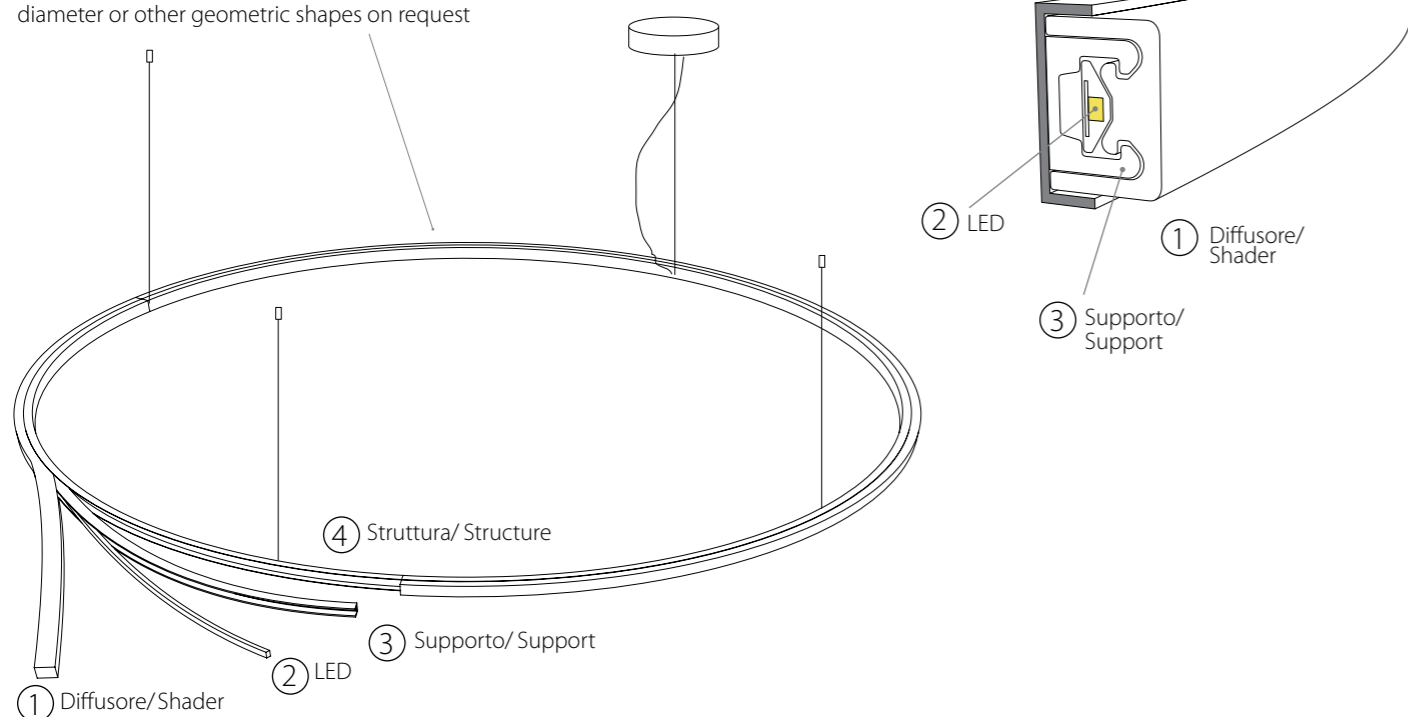

Si possono ottenere cerchi fino a 4mt di diametro o altre figure geometriche a richiesta
Is it possible to make circular shapes up to 4mt of diameter or other geometric shapes on request