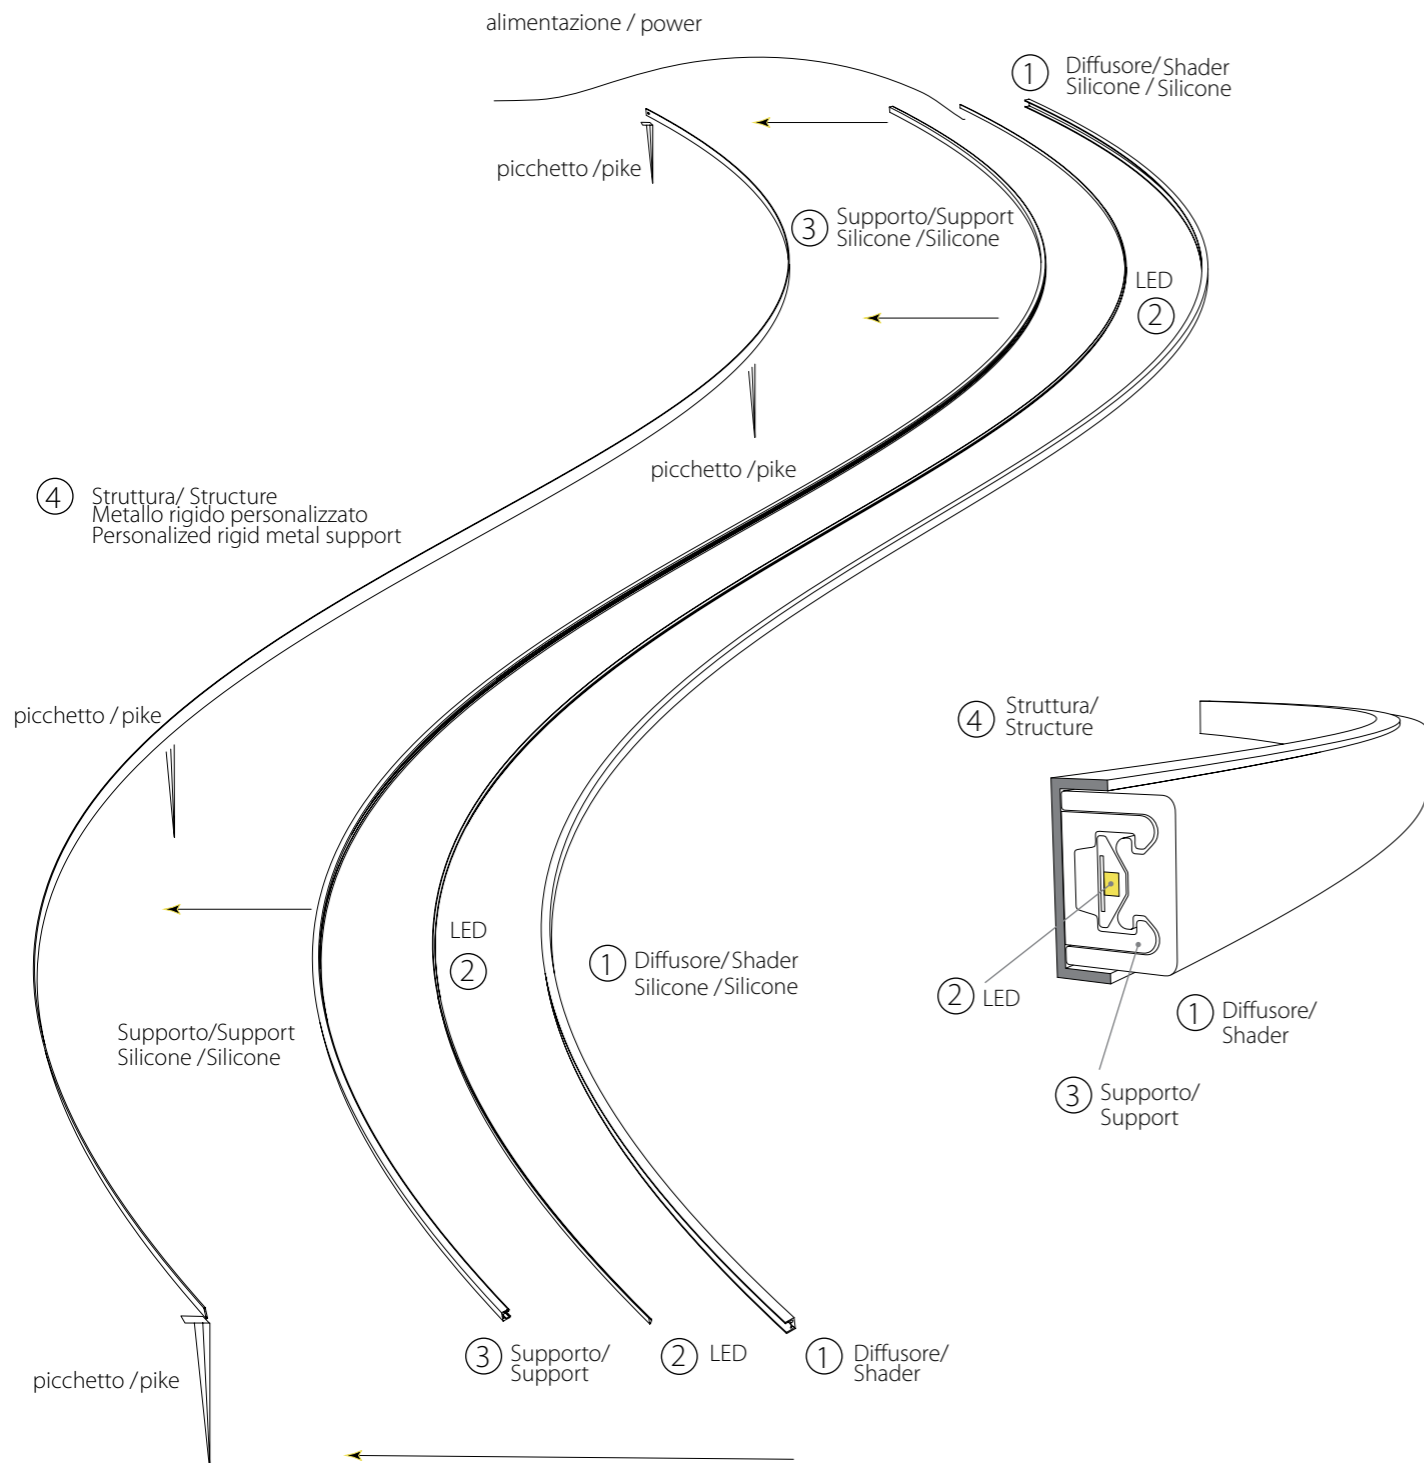

ESEMPIO DI SOLUZIONE CUSTOM OUTDOOR

EXAMPLE OF CUSTOM'S SOLUTION

Il profilo di Archetto Custom puo' essere liberamente applicato su supporti disegnati e progettati per inediti percorsi di luce.
The Archetto Custom profile can be applied freely on supports designed and engineered for unusual paths of light.