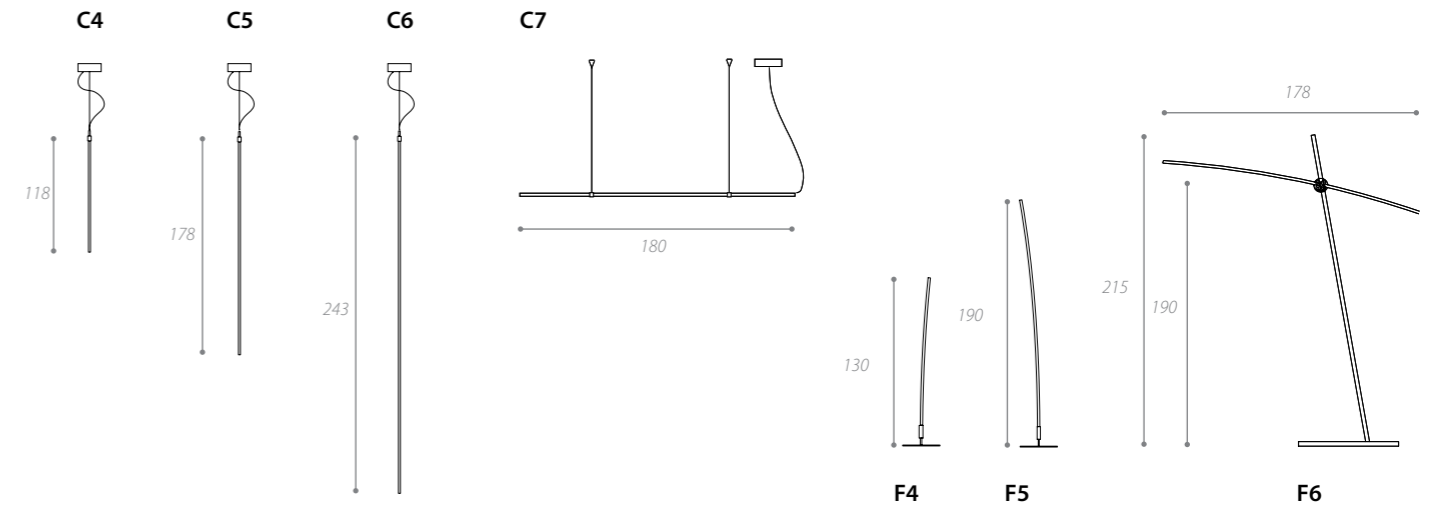

Sospensioni componibili su rosone multiplo/
Modular suspension lamps on multiple carter