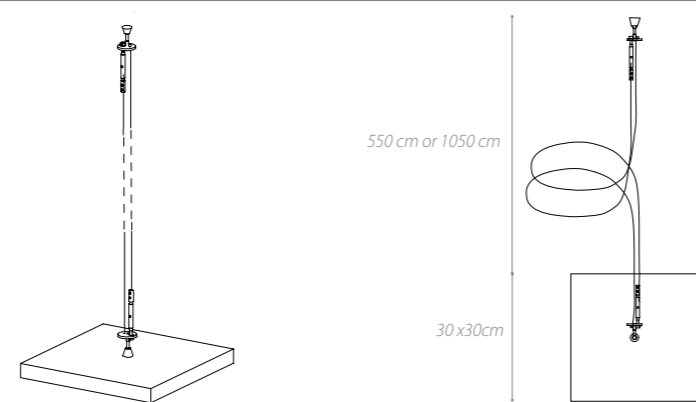

COMPONENTI TENSOSTRUTTURE

TENSILE STRUCTURES COMPONENTS

Kit tiranti in acciaio inox per applicazioni muro/soffitto
Wall/Ceiling applications stainless steel tie kit

Cod. ARCSPT01 L. 550 cm
Cod. ARCSPT02 L. 1050 cm

Kit con base in pietra Serena per applicazioni verticali.
Floor/Ceiling vertical applications kit with 'Serena' stone base

Cod. ARCSPF01 L. 550 cm
Cod. ARCSPF02 L. 1050 cm

Kit con staffe per applicazioni muro/soffitto in metallo cromato
Wall/ceiling applications tie kit with chromed metal brackets

Cod. ARCSPW01A L. 20 cm cable L. 550 cm
Cod. ARCSPW01B L. 20 cm cable L. 1050 cm
Cod. ARCSPW02A L. 50 cm cable L. 550 cm
Cod. ARCSPW02B L. 50 cm cable L. 1050 cm

Reggicavo a soffitto/
Ceiling cables holder

Cod. ARCSPK01A

Reggicavo a Parete/
Wall cables holder

Cod. ARCSPK01D

Reggi cavi distanziato in metallo cromato
Chromed metal ceiling cables long holder

Cod. ARCSPK01B L. 20 cm
Cod. ARCSPK01C L. 80 cm

Deviatore orizzontale a parete/
Horizontal line diverter on the wall

Cod. ARCSPK01E

Deviatore orizzontale a soffitto/
Horizontal line diverter on the ceiling

Cod. ARCSPK01F

Cavo sostegno di linea in acciaio
Steel sustaining line holder cable
Per composizioni orizzontali molto lunghe si consiglia l'utilizzo all'occorrenza di questo cavo con sostegno in plexyglass trasparente, per correggere eventuali flessioni.
For very long horizontal composition we suggest to use this lamp holder in transparent plexyglass to keep the lamp straight.

Cod. ARCSPK02

Piastra per alimentazione remota in metallo cromato
Remote power chromed metal plate

Cod. ARCSPK03