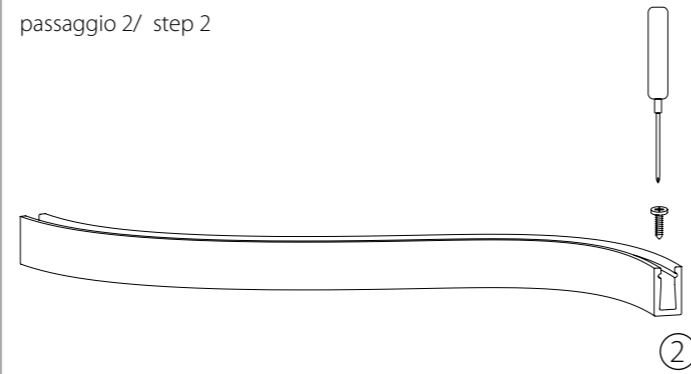

Fissare il supporto alla superficie/
Fix the support on the surface

passaggio 3/ step 3