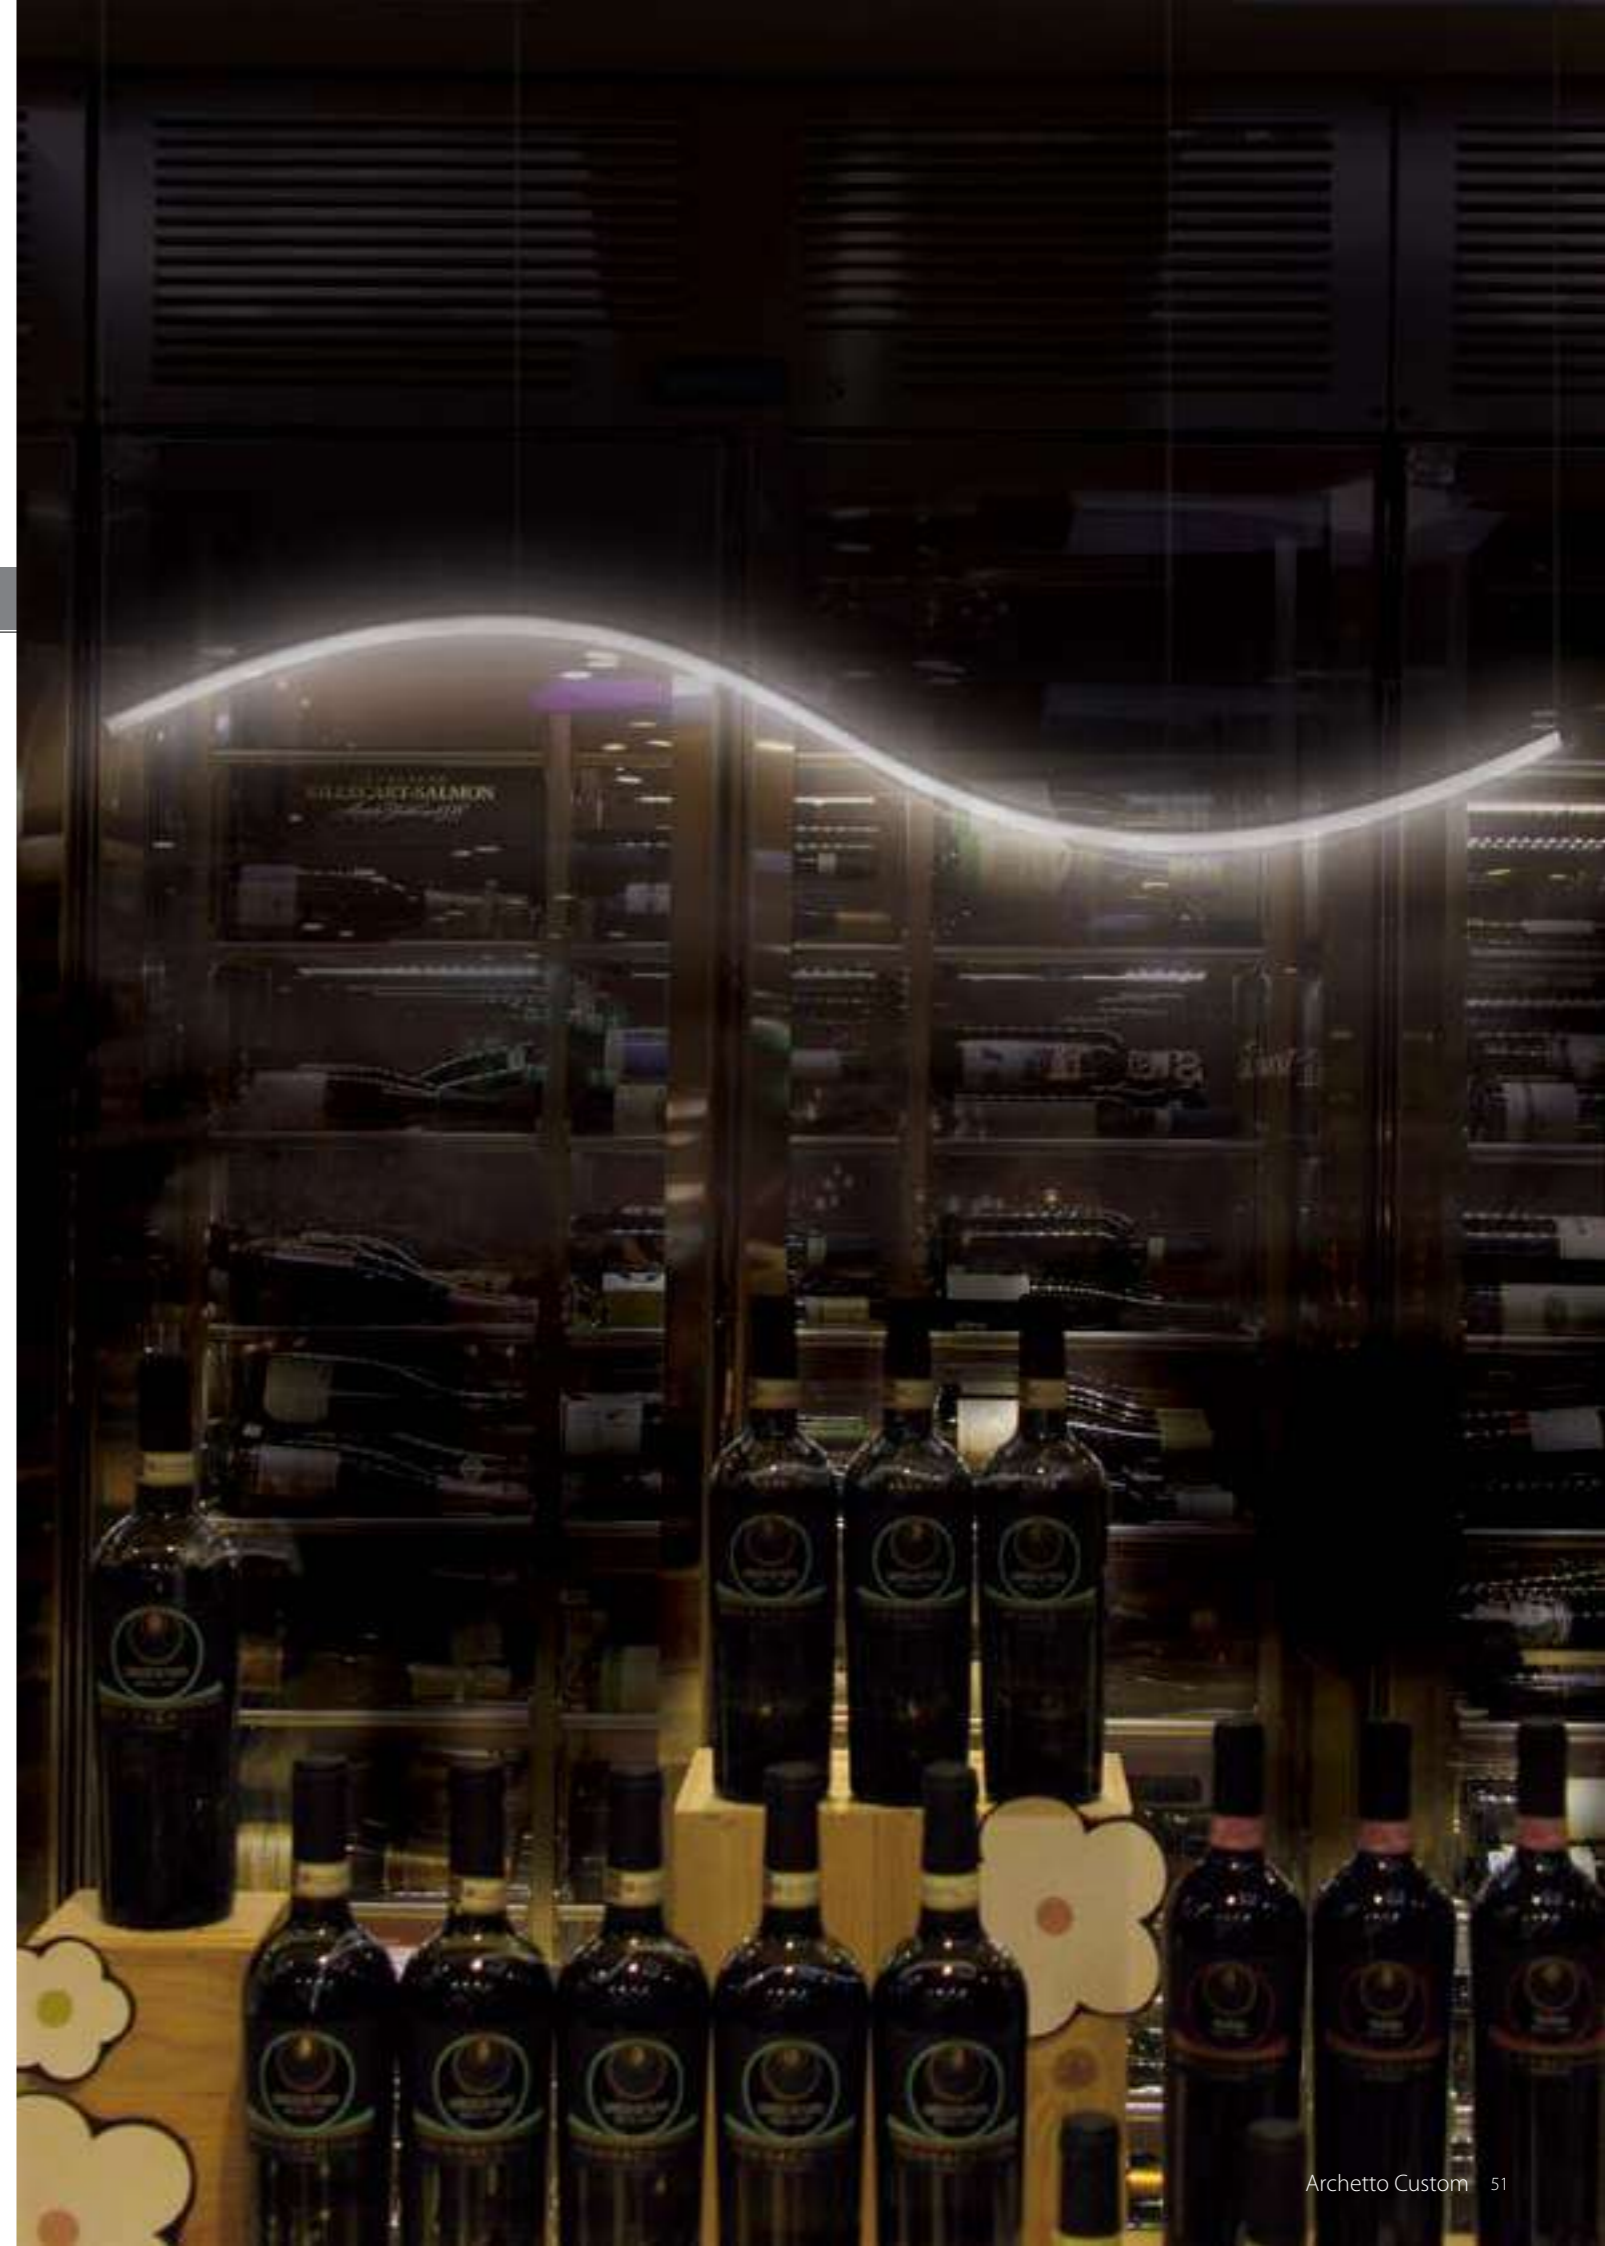

Si possono ottenere cerchi fino a 4mt di diametro o altre figure geometriche a richiesta
Is it possible to make circular shapes up to 4mt of diameter or other geometric shapes on request