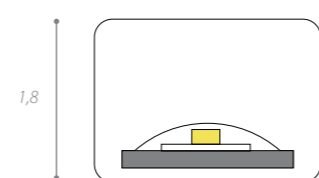

# ARCHETTO SHAPED OUTDOOR

Barra in alluminio rigido e strip LED incorporate/  
Stiff aluminium bar and LED strip integrated/

Direzione Luminosa/  
Light's direction

Tutti i modelli sono forniti senza alimentatori, i quali possono essere forniti su richiesta/  
All the models are furnished without driver. They can be furnished at request.