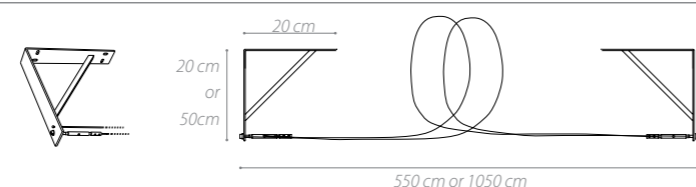

COMPONENTI TENSOSTRUTTURE

TENSILE STRUCTURES COMPONENTS

Kit tiranti in acciaio inox per applicazioni muro/soffitto
Wall/Ceiling applications stainless steel tie kit

Cod. ARCSPT01 L. 550 cm
Cod. ARCSPT02 L. 1050 cm

Kit con base in pietra Serena per applicazioni verticali.
Floor/Ceiling vertical applications kit with 'Serena' stone base

Cod. ARCSPF01 L. 550 cm
Cod. ARCSPF02 L. 1050 cm

Kit con staffe per applicazioni muro/soffitto in metallo cromato
Wall/ceiling applications tie kit with chromed metal brackets

Cod. ARCSPW01A L. 20 cm cable L. 550 cm
Cod. ARCSPW01B L. 20 cm cable L. 1050 cm
Cod. ARCSPW02A L. 50 cm cable L. 550 cm
Cod. ARCSPW02B L. 50 cm cable L. 1050 cm

Reggicavo a soffitto/
Ceiling cables holder

Cod. ARCSPK01A

Reggicavo a Parete/
Wall cables holder

Cod. ARCSPK01D

Reggi cavi distanziato in metallo cromato
Chromed metal ceiling cables long holder

Cod. ARCSPK01B L. 20 cm
Cod. ARCSPK01C L. 80 cm

Deviatore orizzontale a parete/
Horizontal line diverter on the wall

Cod. ARCSPK01E

Deviatore orizzontale a soffitto/
Horizontal line diverter on the ceiling

Cod. ARCSPK01F

Cavo sostegno di linea in acciaio
Steel sustaining line holder cable
Per composizioni orizzontali molto lunghe si consiglia l'utilizzo all'occorrenza di questo cavo con sostegno in plexyglass trasparente, per correggere eventuali flessioni.
For very long horizontal composition we suggest to use this lamp holder in transparent plexyglass to keep the lamp straight.

Cod. ARCSPK02

Piastra per alimentazione remota in metallo cromato
Remote power chromed metal plate

Cod. ARCSPK03