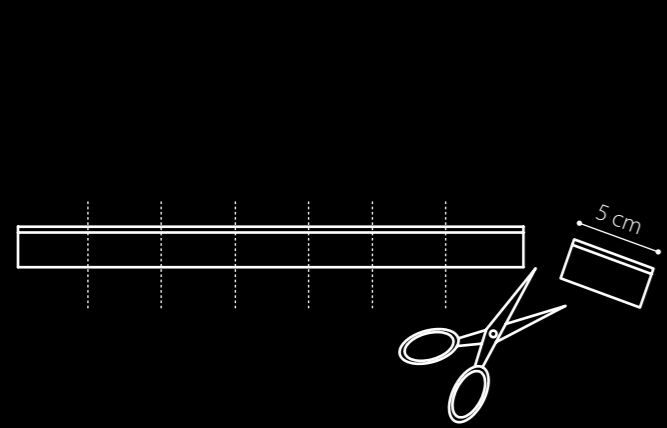

ARCHETTO CUSTOM

E' possibile tagliare Archetto Custom ogni 5cm/
It's possible to cut Archetto Custom every 5cm