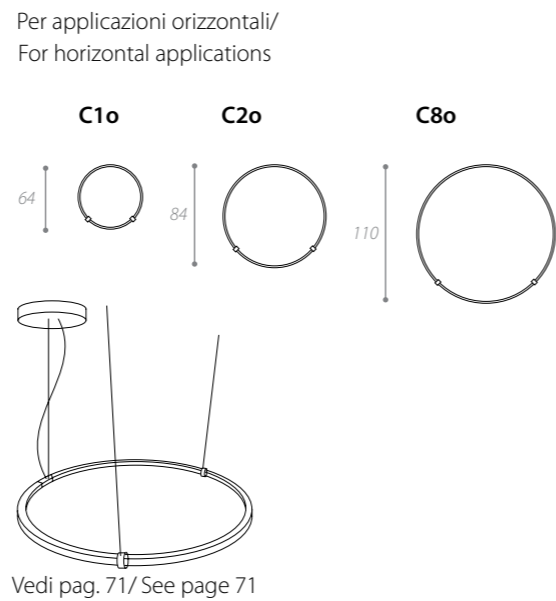

Sospensioni componibili su rosone multiplo/
Modular suspension lamps on multiple carter