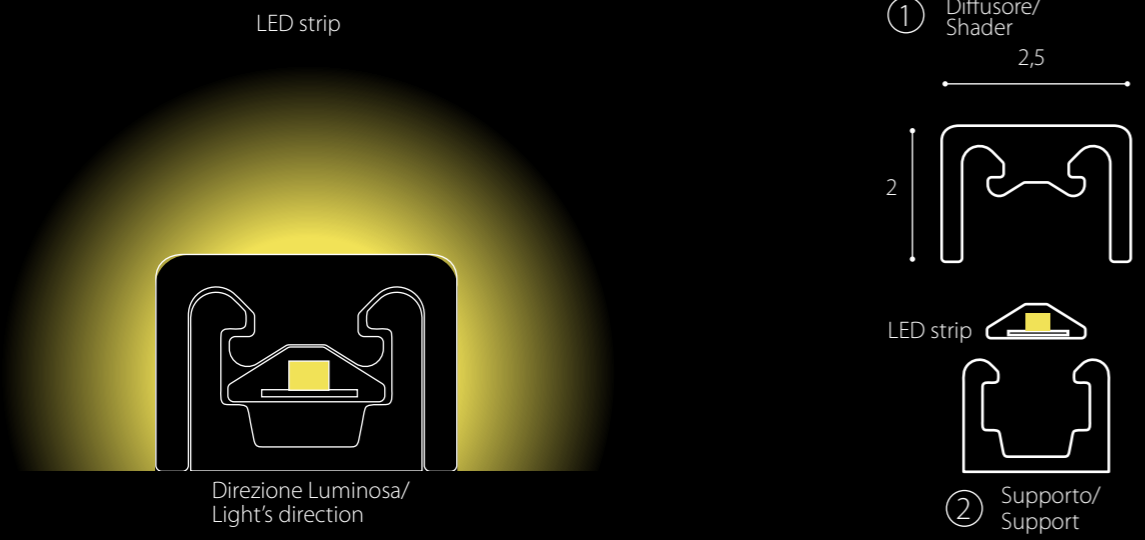

ARCHETTO CUSTOM

E' possibile tagliare Archetto Custom ogni 5cm/
It's possible to cut Archetto Custom every 5cm