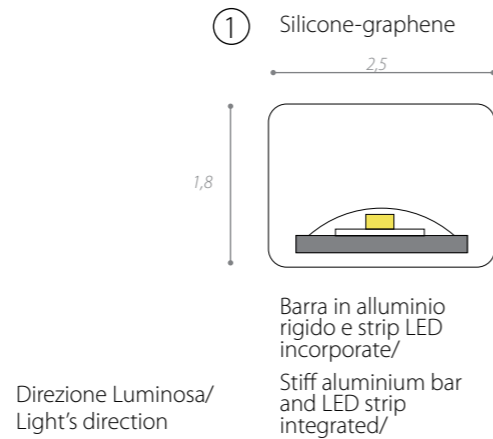

ARCHETTO SHAPED INDOOR