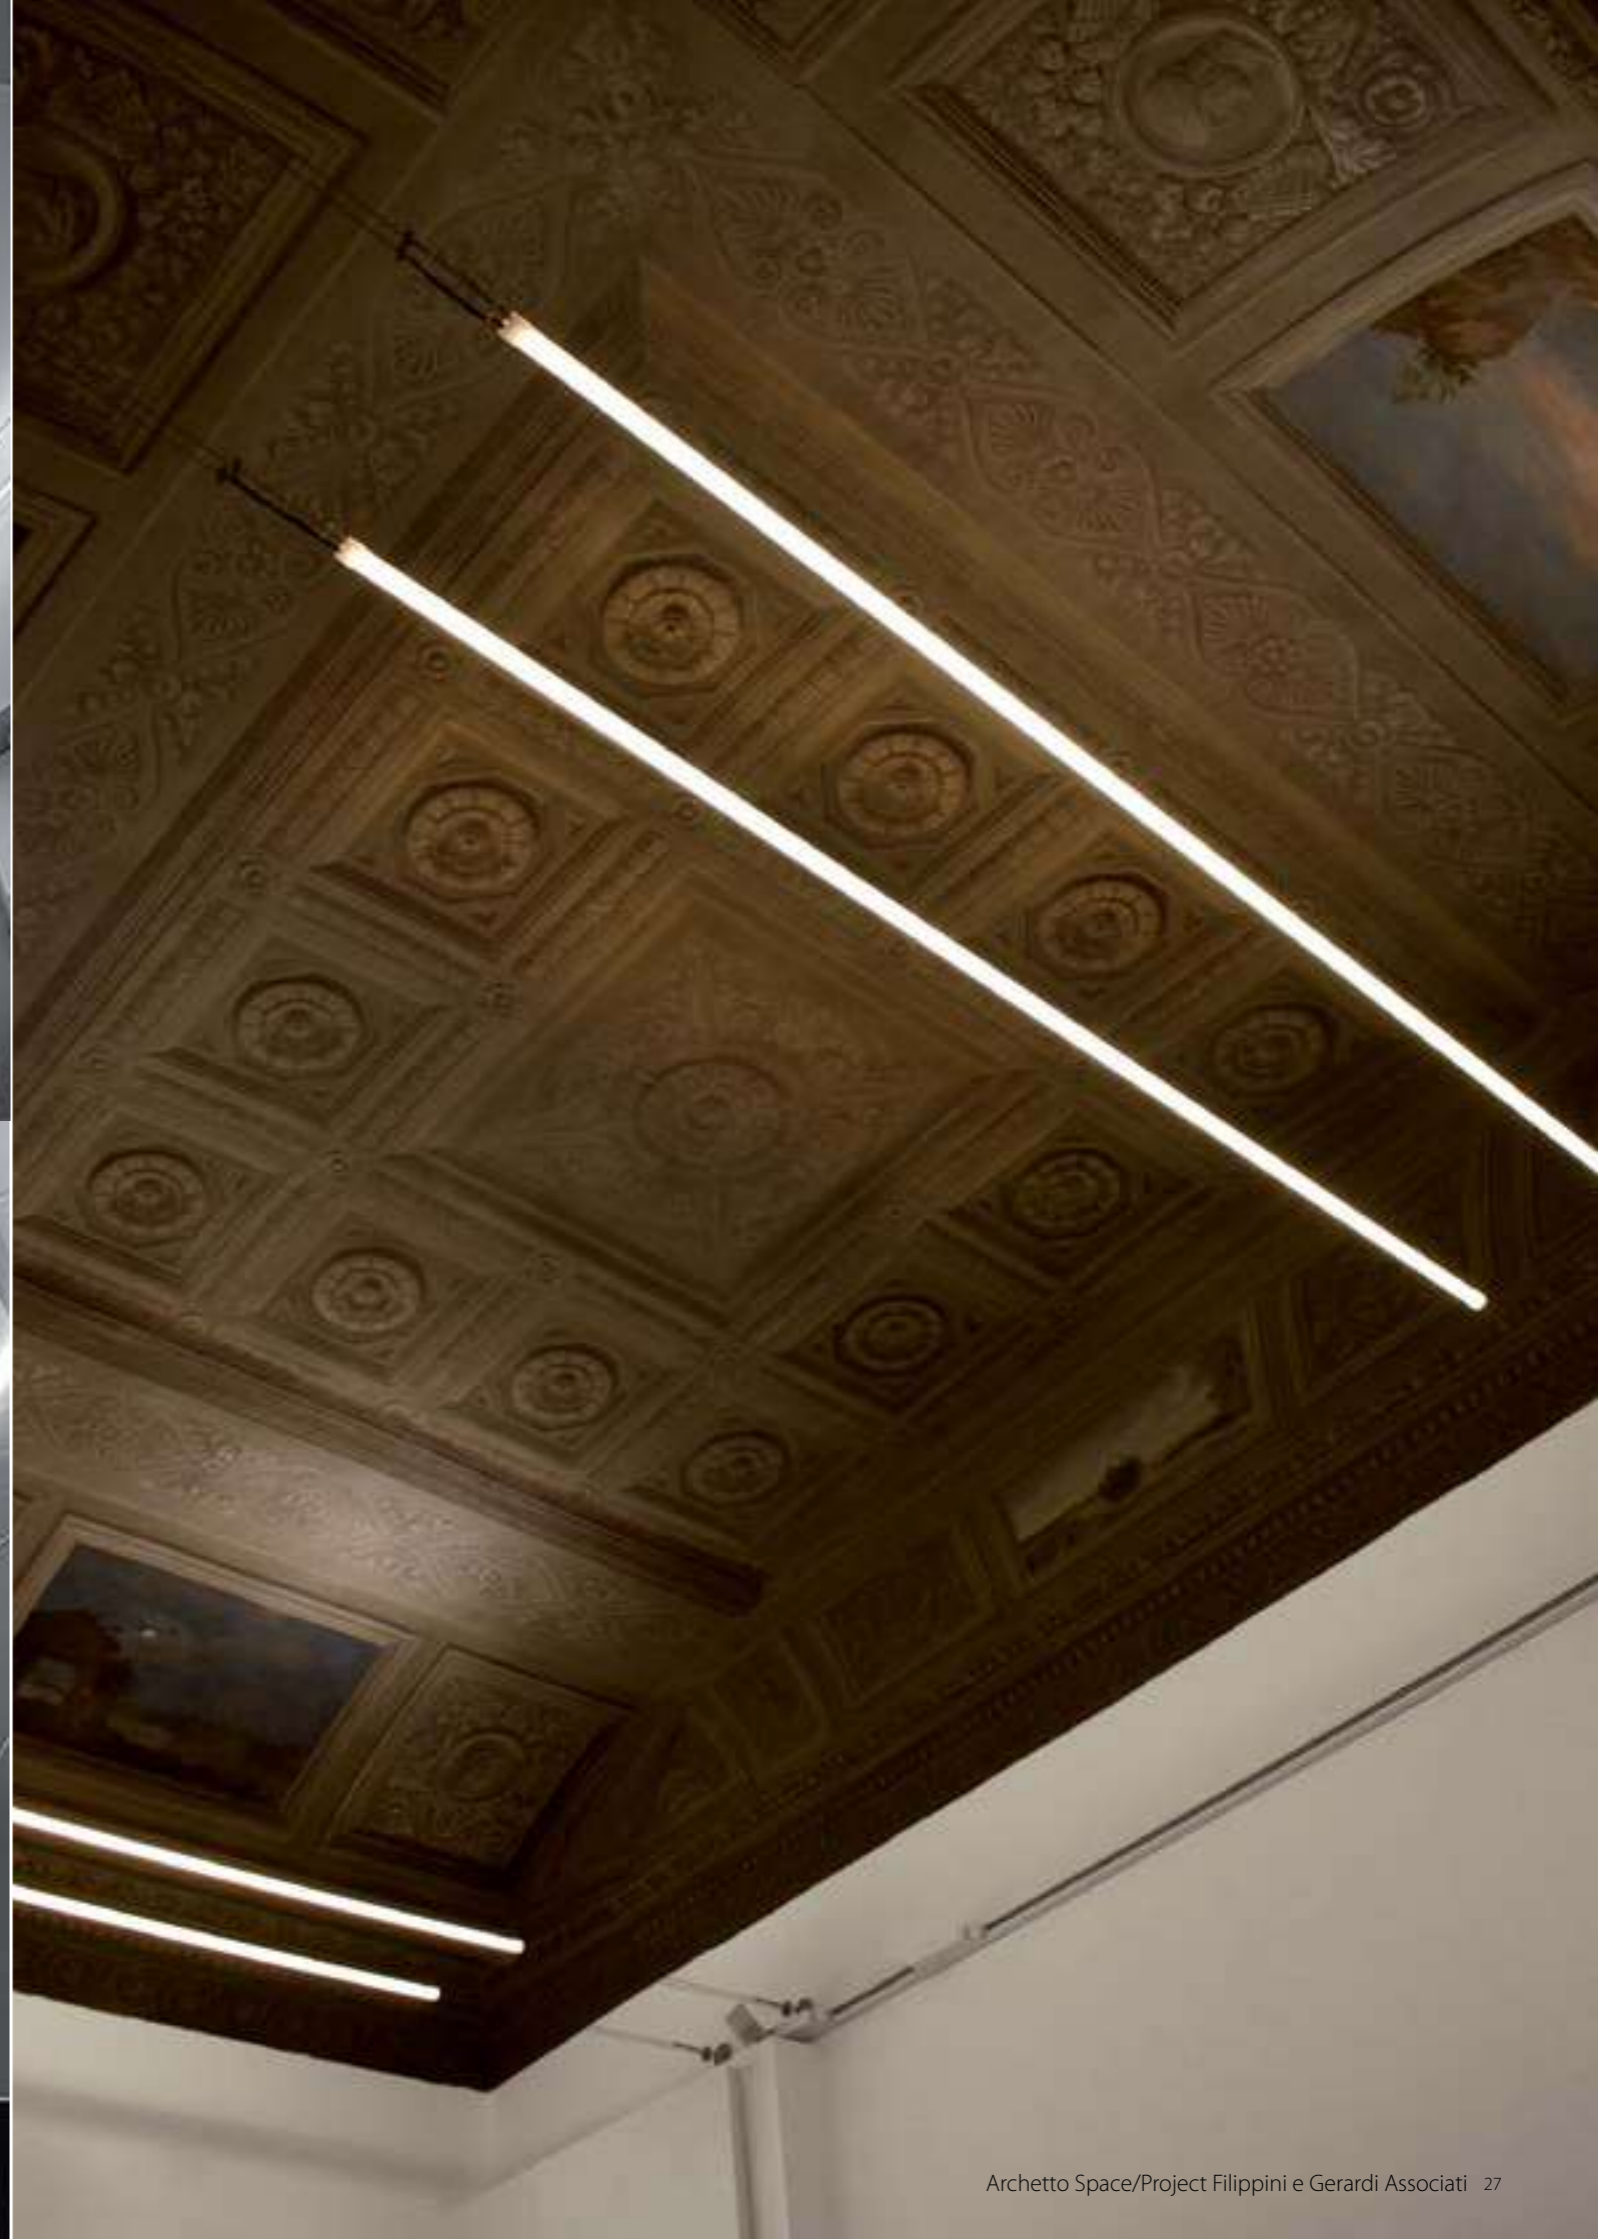

Archetto Space/Project Filippini e Gerardi Associati 27