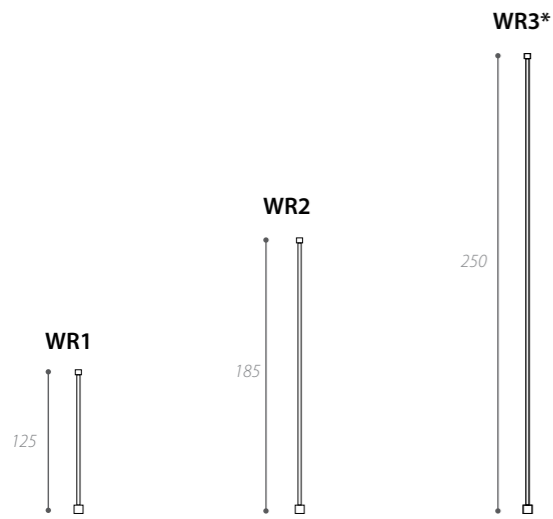

# ARCHETTO FLEXIBLE

Direzione Luminosa/  
Light's direction

Barra in acciaio  
armonico e strip LED  
incorporate/  
Flexible steel bar  
and LED strip  
integrated/

WR/WS: Particolare dell'attacco  
WR/WS: Mounting's detail