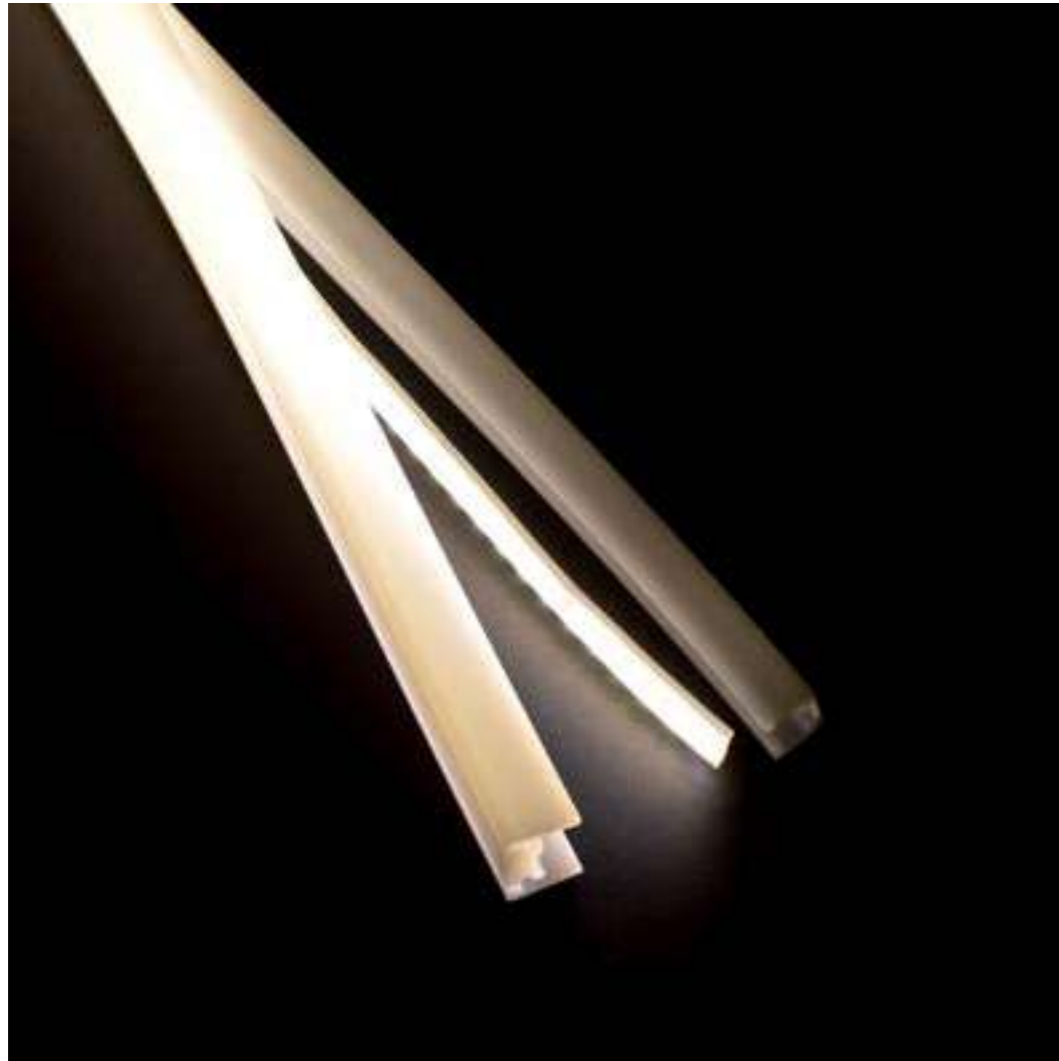

# ARCHETTO CUSTOM

design Gianfranco Marabese 2013

Archetto Custom offre la possibilità di realizzare soluzioni sartoriali di luce, utilizzando la linea luminosa, di lunghezza variabile fino a 5 metri, anche su supporti creati per progetti specifici. E' particolarmente indicato nella sottolineatura perimetrale e nell'illuminazione, mai invasiva, di facciate, vetrine, percorsi di luce, installazioni.