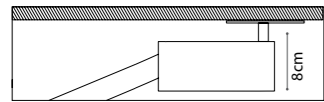

WR/WS: Particolare dell'attacco
WR/WS: Mounting's detail

WR3*/WS3*: solo per uso a parete in verticale e soffitto
WR3*/WS3*: only as vertical wall and ceiling use

WR1 3k white	34W-1185Lm	24v	Driver needed not included
WR1 4k white	34W-1185Lm	24v	Driver needed not included
WR1 RGB	23W	24v	Driver needed not included
WR2 3k white	50W-1800Lm	24v	Driver needed not included
WR2 4k white	50W-1800Lm	24v	Driver needed not included
WR2 RGB	35W	24v	Driver needed not included
WR3 3k white	70W-2470Lm	24v	Driver needed not included
WR3 4k white	70W-2470Lm	24v	Driver needed not included
WR3 RGB	48W	24v	Driver needed not included

WS1 3k white	34W-1185Lm	24v	Driver on the wire on/off
WS1 3k white/Dim.	34W-1185Lm	24v	Driver on the wire/wireless dimm.
WS1 4k white	34W-1185Lm	24v	Driver on the wire on/off
WS1 4k white/Dim.	34W-1185Lm	24v	Driver on the wire/wireless dimm.
WS1 RGB	23W	24v	D. on the wire/Controller incl.
WS2 3k white	50W-1800Lm	24v	Driver on the wire on/off
WS2 3k white/Dim.	50W-1800Lm	24v	Driver on the wire/wireless dimm.
WS2 4k white	50W-1800Lm	24v	Driver on the wire on/off
WS2 4k white/Dim.	50W-1800Lm	24v	Driver on the wire/wireless dimm.
WS2 RGB	35W	24v	D. on the wire/Controller incl.
WS3 3k white	70W-2470Lm	24v	Driver on the wire on/off
WS3 3k white/Dim.	70W-2470Lm	24v	Driver on the wire/wireless dimm.
WS3 4k white	70W-2470Lm	24v	Driver on the wire on/off
WS3 4k white/Dim.	70W-2470Lm	24v	Driver on the wire/wireless dimm.
WS3 RGB	48W	24v	D. on the wire/Controller incl.