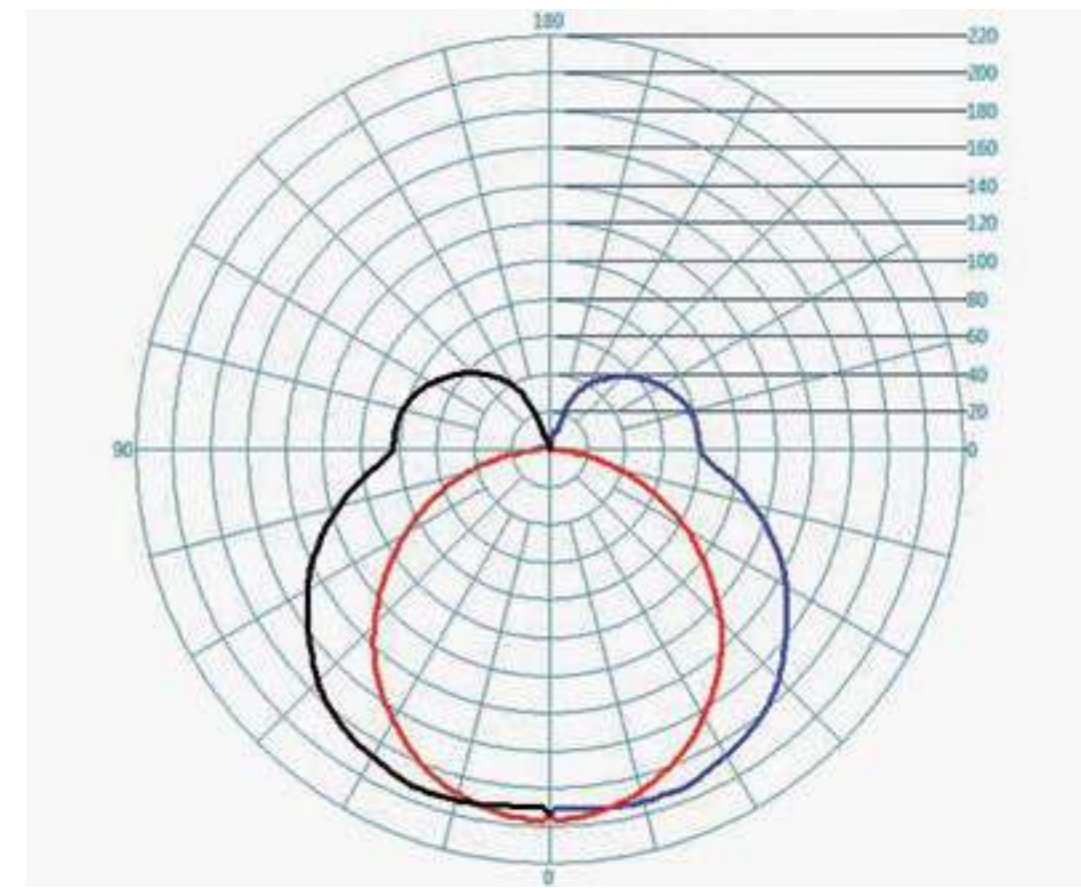

# ARCHETTO CUSTOM

E' possibile tagliare Archetto Custom ogni 5cm/  
It's possible to cut Archetto Custom every 5cm

Archetto Custom segue il profilo delle superfici/  
Archetto Custom follows the profile of the surfaces

Tenere Archetto Custom in linea retta su superfici piane per non danneggiare la strip LED/  
Hold the Archetto Custom in a straight line on flat surfaces to avoid damaging the LED strip

Curva fotometrica  
Photometric curve