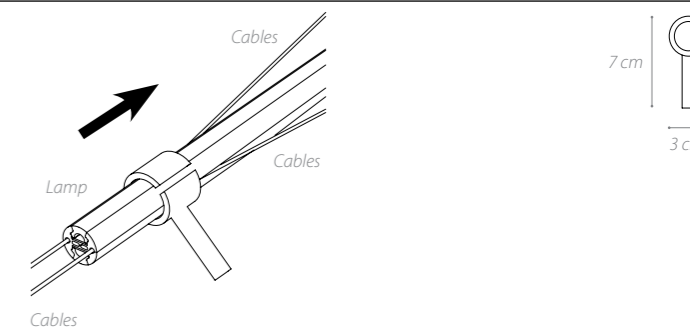

Cod. ARCSPK01B L. 20 cm
Cod. ARCSPK01C L. 80 cm

Deviatore orizzontale a parete/
Horizontal line diverter on the wall

Cod. ARCSPK01E

Deviatore orizzontale a soffitto/
Horizontal line diverter on the ceiling

Cod. ARCSPK01F

Cavo sostegno di linea in acciaio
Steel sustaining line holder cable
Per composizioni orizzontali molto lunghe si consiglia l'utilizzo all'occorrenza di questo cavo con sostegno in plexyglass trasparente, per correggere eventuali flessioni.
For very long horizontal composition we suggest to use this lamp holder in transparent plexyglass to keep the lamp straight.

Cod. ARCSPK02

Piastra per alimentazione remota in metallo cromato
Remote power chromed metal plate

Cod. ARCSPK03

Facilitatore montaggio segmenti luminosi
Easy mounting light segment tool
Il facilitatore è stato sviluppato per agevolare il montaggio e rendere l'installazione facile e veloce
To ease the lamp mounting, we developed this tool that makes the installation faster and more comfortable.

Cod. ARCSPK04

Cintura per alberi/
Trees belt
Cinta in tessuto sintetico, fibbia ed ancoraggio in metallo
Fabric belt, metal buckle and anchor

Cod. ARCSPK07

Terminale segmento luminoso/
Light segment terminal
Terminale in plastica con morsetti per connessione e bloccaggio lampada
Plastic terminal with clamps for connecting and locking the lamp