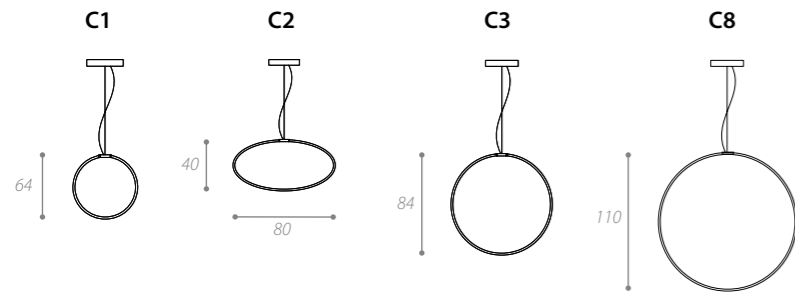

Sospensioni componibili su rosone multiplo/
Modular suspension lamps on multiple carter