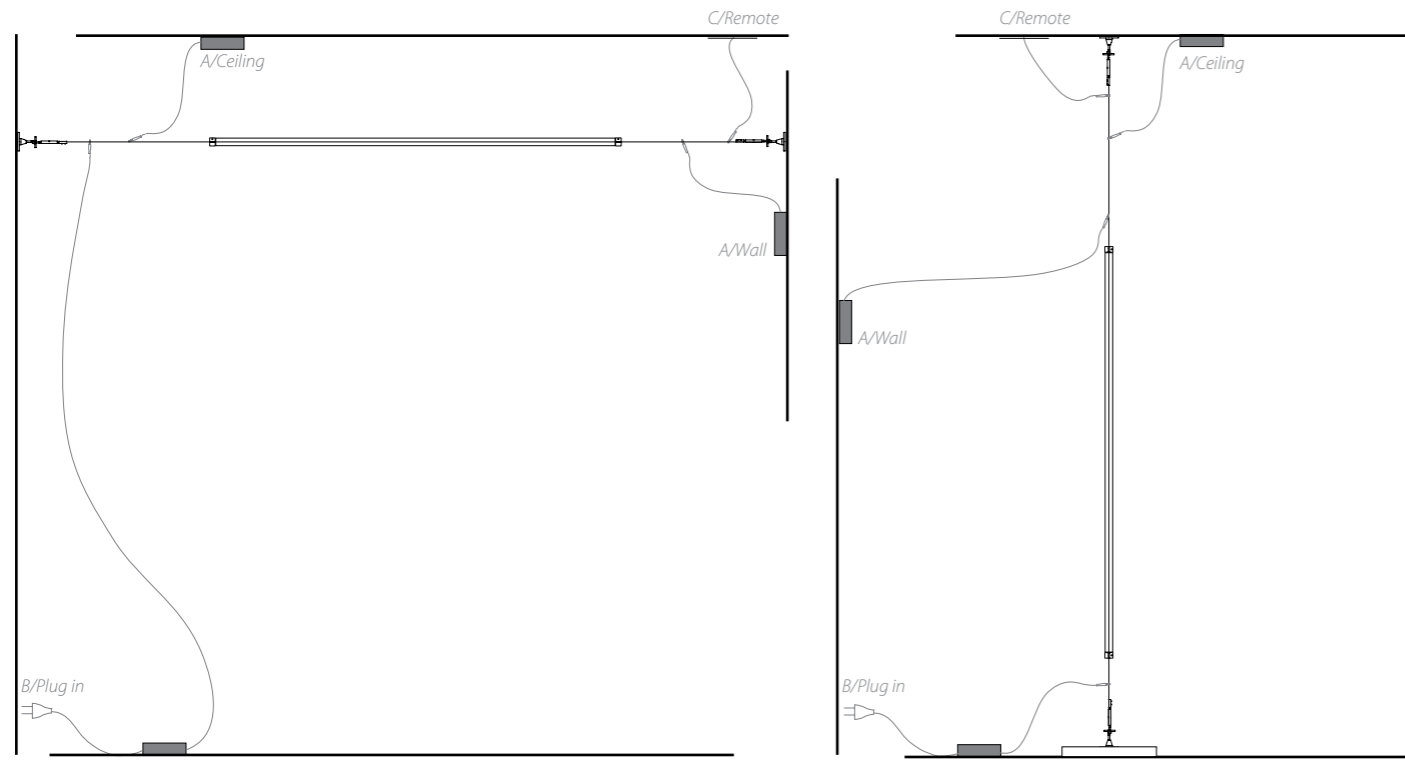

ALIMENTAZIONE DELLE TENSOSTRUTTURE

TENSILE STRUCTURE'S POWER SUPPLIES

A /Alimentatori con scatola per soffitto/parete
Ceiling/wall power supplies with case

IP67

75W	Cod. ARCSPDW01	Dim. 28x8x6	24V
150W	Cod. ARCSPDW02	Dim. 36x8x6	24V
240W	Cod. ARCSPDW03	Dim. 36x8x6	24V
320W	Cod. ARCSPDW04	Dim. 36x15x6	24V Dimmer su richiesta/Dimmer on demand
480W	Cod. ARCSPDW05	Dim. 36x15x6	24V Dimmer su richiesta/Dimmer on demand

B /Alimentatori per soluzioni con spina
Plug solutions power supplies

IP67

75W	Cod. ARCSPDF01	Dim. 36x8x6	24V Dimmer radio incluso/Dimmer radio included
150W	Cod. ARCSPDF02	Dim. 28x15x6	24V Dimmer radio incluso/Dimmer radio included
*240W	Cod. ARCSPDF03	Dim. 28x15x6	24V Dimmer con pulsante/Dimmer with push button

* Controller bluetooth a richiesta/Bluetooth's controller on demand

C /Alimentatori remoti con piastra
Remote power supplies with plate

IP67

75W	Cod. ARCSPDR01	Dim. 16x10x4	24V
150W	Cod. ARCSPDR02	Dim. 20x10x5	24V
240W	Cod. ARCSPDR03	Dim. 25x7x8	24V
320W	Cod. ARCSPDR04	Dim. 25,5x9x4,5	24V
480W	Cod. ARCSPDR05	Dim. 26,5x12,5x4,5	24V

Misure espresse in cm/Centimeter measurements