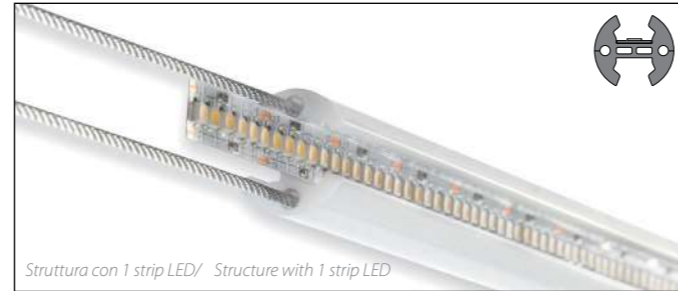

ARCHETTO SPACE®

Materiali: Struttura in silicone e grafene, tensostruttura in acciaio.
Sorgente luminosa: 24V 19,5W per metro
Archetto è un modello depositato

Materials: Silicone and graphene structure, steel's tensile structure.
Light source: 24V 19,5W per meter
Archetto is a trademark

STRUTTURA SEGMENTI LUMINOSI/ LIGHT'S SEGMENTS STRUCTURE