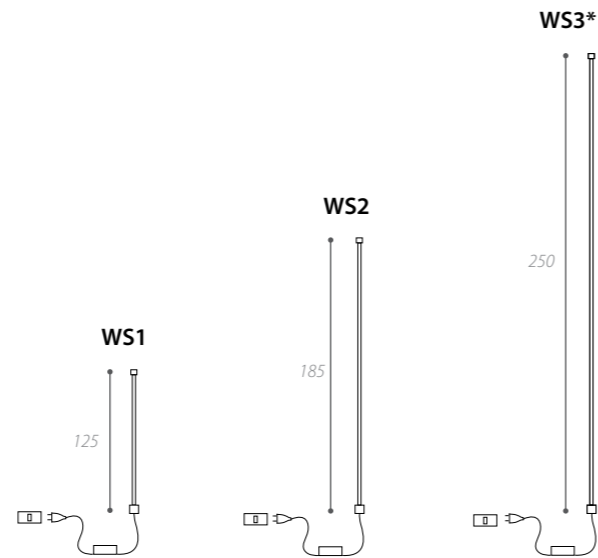

# ARCHETTO FLEXIBLE

Direzione Luminosa/  
Light's direction

Barra in acciaio  
armonico e strip LED  
incorporate/  
Flexible steel bar  
and LED strip  
integrated/

WR/WS: Particolare dell'attacco  
WR/WS: Mounting's detail