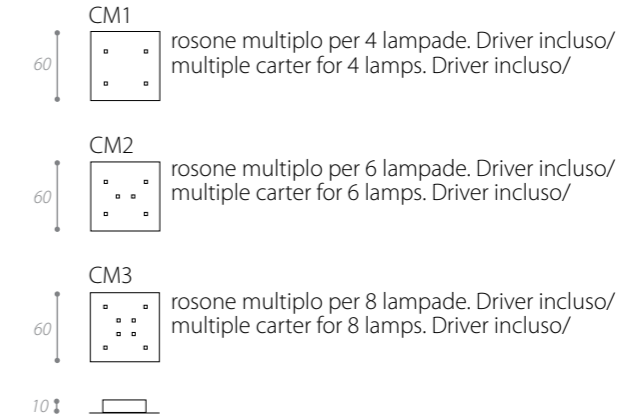

Sospensioni componibili su rosone multiplo/
Modular suspension lamps on multiple carter