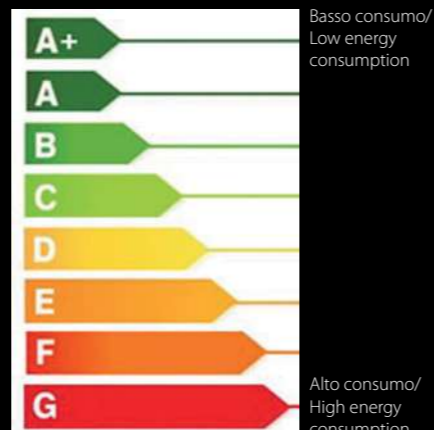

Protezione contro immersione temporanea/ Protected against temporary immersion

ECO-CONTRIBUTO / Normative RAEE D.L. 151/2015 H

Vi informiamo che la nostra società ha assolto l'obbligo dello smantellamento delle apparecchiature elettriche ed elettroniche associandosi al consorzio ECOLIGHT/ We inform you that our society has acquitted to the duty of the dismantling of electrical and electronic equipment by joining the consortium ECOLIGHT

Il simbolo apposto su ogni prodotto ANTONANGELI indica che, per un suo migliore recupero, non deve essere smaltito insieme ad altri rifiuti domestici, ma conferito in idonei centri di smaltimento/ The symbol on each ANTONANGELI product indicates that, for a better recovery, should not be disposed with other household waste, but given in suitable disposal sites

Antonangeli si riserva la facoltà di modificare, anche senza preavviso, i prodotti o parte degli stessi presenti in questo catalogo. / Antonangeli reserves the right to change the technical specifications of any product illustrated in this catalogue.

Antonangeli produce in Italia nella propria struttura e con il contributo di imprese che nel rispetto dell'ambiente non si avvalgono di manodopera minorile/ Antonangeli produces in Italy by its own structure and with the contribution of enterprises that taking care of environment do not use child labour.

CLASSI ENERGETICHE/ ENERGETIC TABLE

100% MADE IN ITALY

Tutti i prodotti Antonangeli sono realizzati interamente in Italia
All Antonangeli's products are made in Italy

GARANZIA

Questo prodotto realizzato con materiali di qualità, viene garantito da Antonangeli, per due anni, a partire dalla data di acquisto. La garanzia dà diritto alla riparazione o sostituzione gratuita di quelle parti di prodotto sulle quali si riscontrano difetti di fabbricazione, rilevati entro il periodo coperto dalla stessa. Esulano dalla garanzia danni causati da trasporto, derivanti da manomissioni o da manutenzioni improprie. In caso di difetto, il prodotto va riconsegnato, se possibile con imballo originale al rivenditore presso cui è stato acquistato, insieme al certificato di garanzia. Ogni prodotto Antonangeli è coperto da polizza assicurativa per la responsabilità civile prodotti.

Per qualsiasi controversia sarà competente, in via esclusiva, il foro di Milano, Italia.

WARRANTY

This product is manufactured using high quality materials, and Antonangeli guarantees it for two years from date of purchase. The certificate warrants that those part of the product defective by improper workman ship will be replaced or repaired free of charge during all the period of guarantee's validity. This guarantee does not apply to shipping damage, misuse or improper maintenance. In case of defective parts the product must be handed, along with the guarantee certificate and if possible in its original package to the dealer who sold it. All Antonangeli products are covered by an insurance police. Court of law competent to consider claims concerning this product is that of Milan, Italy.

Copyright Antonangeli 2019

E' vietata la riproduzione e l'utilizzo delle immagini di questo catalogo senza autorizzazione da parte di CHORE S.R.L.
It is forbidden the use and the reproduction of the pictures present in thi catalogue without the permission of CHORE S.R.L.

Photo: Lorenzo Ceretta/ Michele Poli Mascheroni/Leonardo Pelucchi/Andrea Pitari/Marco Pratali/Marco Varoli/Max Zambelli
Graphic Design: Antonio Dibiase.