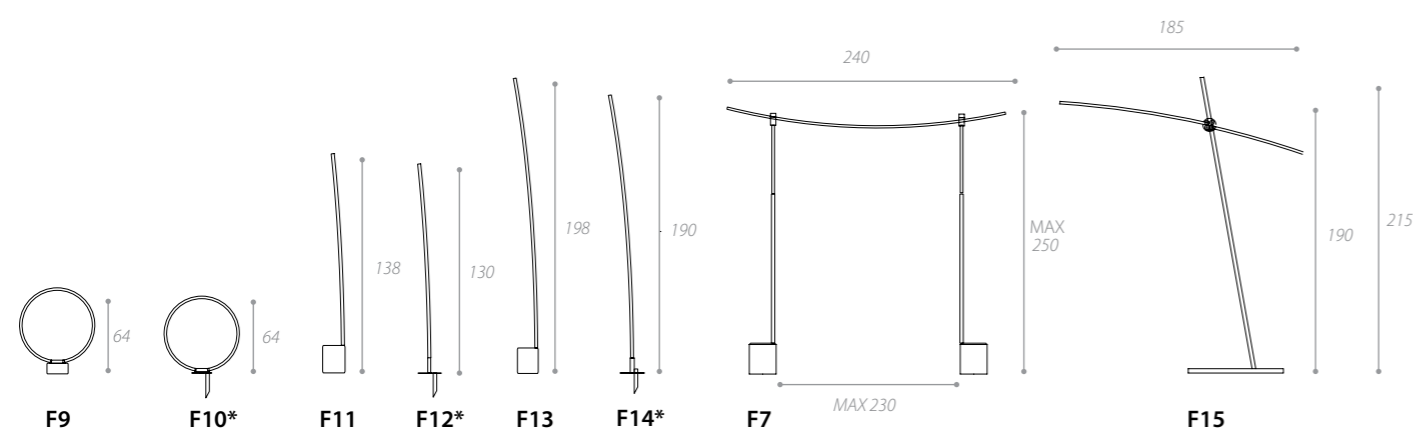

# ARCHETTO SHAPED OUTDOOR

Barra in alluminio rigido e strip LED incorporate/  
Stiff aluminium bar and LED strip integrated/

Direzione Luminosa/  
Light's direction

Tutti i modelli sono forniti senza alimentatori, i quali possono essere forniti su richiesta/  
All the models are furnished without driver. They can be furnished at request.