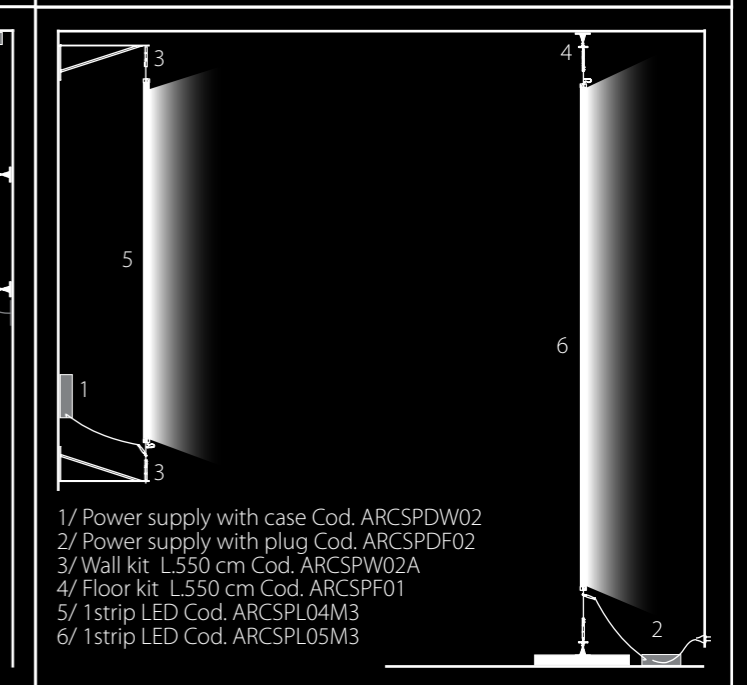

ALIMENTAZIONE DELLE TENSOSTRUTTURE

TENSILE STRUCTURE'S POWER SUPPLIES

A /Alimentatori con scatola per soffitto/parete
Ceiling/wall power supplies with case

IP67

75W	Cod. ARCSPDW01	Dim. 28x8x6	24V
150W	Cod. ARCSPDW02	Dim. 36x8x6	24V
240W	Cod. ARCSPDW03	Dim. 36x8x6	24V
320W	Cod. ARCSPDW04	Dim. 36x15x6	24V Dimmer su richiesta/Dimmer on demand
480W	Cod. ARCSPDW05	Dim. 36x15x6	24V Dimmer su richiesta/Dimmer on demand

B /Alimentatori per soluzioni con spina
Plug solutions power supplies

IP67

75W	Cod. ARCSPDF01	Dim. 36x8x6	24V Dimmer radio incluso/Dimmer radio included
150W	Cod. ARCSPDF02	Dim. 28x15x6	24V Dimmer radio incluso/Dimmer radio included
*240W	Cod. ARCSPDF03	Dim. 28x15x6	24V Dimmer con pulsante/Dimmer with push button

* Controller bluetooth a richiesta/Bluetooth's controller on demand

C /Alimentatori remoti con piastra
Remote power supplies with plate

IP67

75W	Cod. ARCSPDR01	Dim. 16x10x4	24V
150W	Cod. ARCSPDR02	Dim. 20x10x5	24V
240W	Cod. ARCSPDR03	Dim. 25x7x8	24V
320W	Cod. ARCSPDR04	Dim. 25,5x9x4,5	24V
480W	Cod. ARCSPDR05	Dim. 26,5x12,5x4,5	24V

Misure espresse in cm/Centimeter measurements