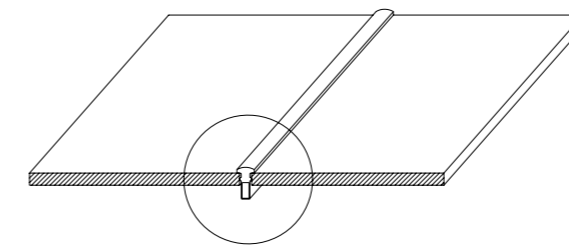

Applicazioni/Applications

Applicazione ad incasso/Inlay application