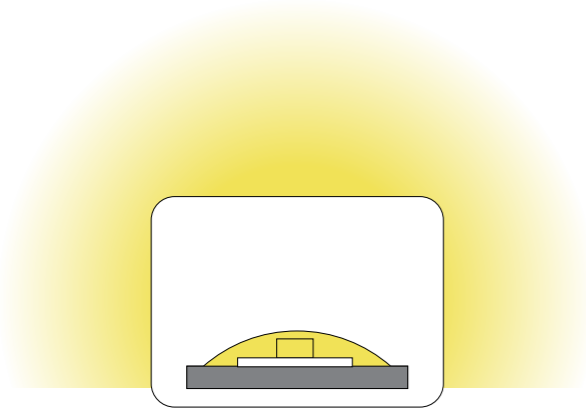

ARCHETTO FLEXIBLE

Direzione Luminosa/
Light's direction

Barra in acciaio
armonico e strip LED
incorporate/
Flexible steel bar
and LED strip
integrated/