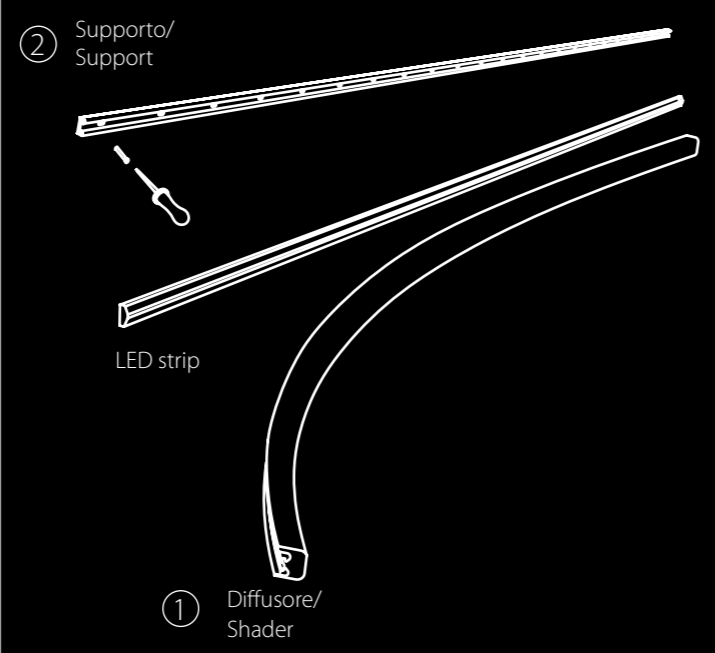

# ARCHETTO CUSTOM

design Gianfranco Marabese 2013

Archetto Custom offre la possibilità di realizzare soluzioni sartoriali di luce, utilizzando la linea luminosa, di lunghezza variabile fino a 5 metri, anche su supporti creati per progetti specifici. E' particolarmente indicato nella sottolineatura perimetrale e nell'illuminazione, mai invasiva, di facciate, vetrine, percorsi di luce, installazioni.

Archetto Custom offers the possibility of creating sartorial solutions of light, using the luminous line, of variable length up to 5 meters, also on supports created for specific projects. It is particularly indicated in the perimeter underline and in the lighting, never invasive, of facades, windows, paths of light, installations.

# ARCHETTO CUSTOM

E' possibile tagliare Archetto Custom ogni 5cm/  
It's possible to cut Archetto Custom every 5cm

Archetto Custom segue il profilo delle superfici/  
Archetto Custom follows the profile of the surfaces

Tenere Archetto Custom in linea retta su superfici piane per non danneggiare la strip LED/  
Hold the Archetto Custom in a straight line on flat surfaces to avoid damaging the LED strip

Curva fotometrica  
Photometric curve