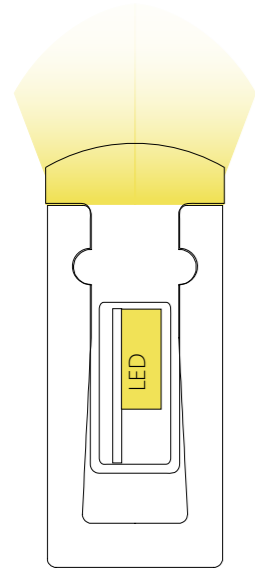

ARCHETTO TWIST

Direzione Luminosa/
Light's direction