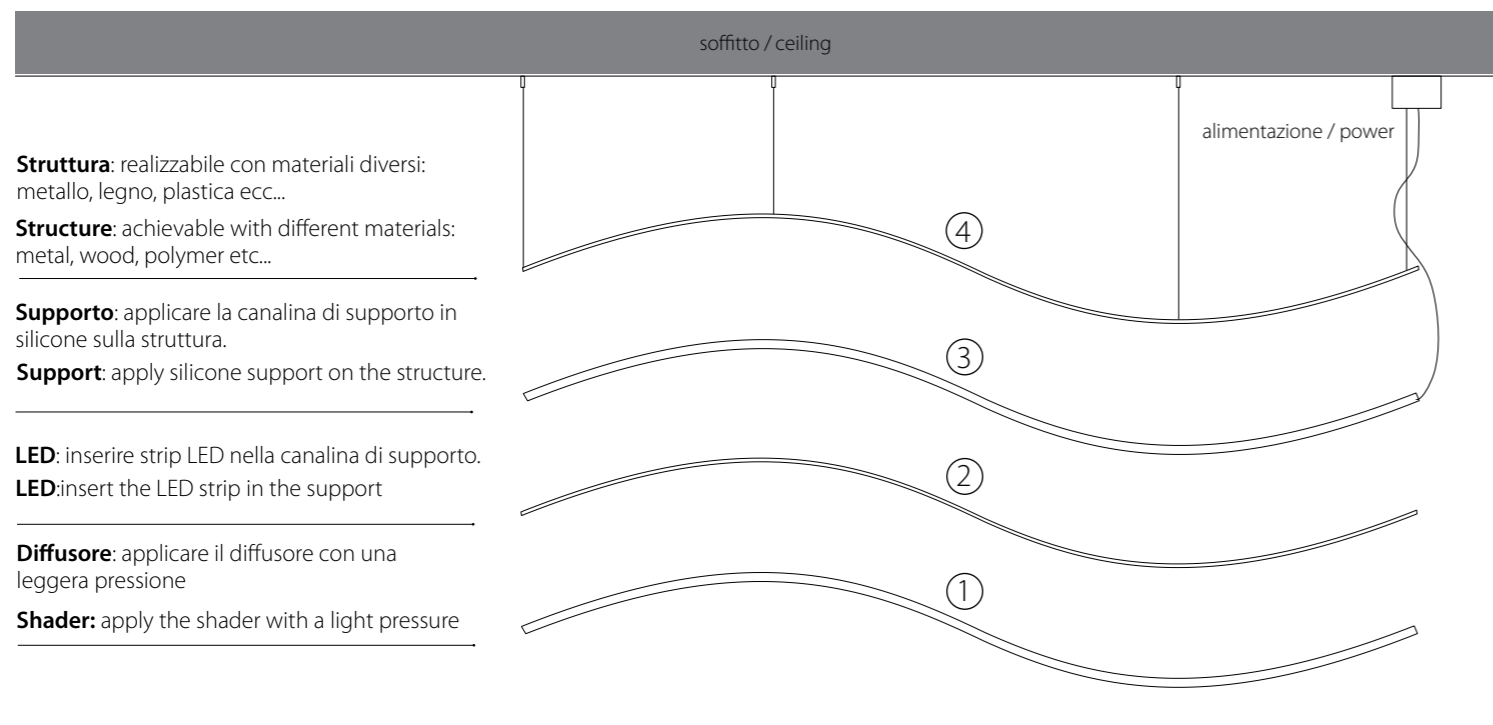

ESEMPIO DI SOLUZIONE CUSTOM INDOOR

EXAMPLE OF CUSTOM'S SOLUTION

Il profilo di Archetto Custom puo' essere liberamente applicato su supporti disegnati e progettati per inediti percorsi di luce.
The Archetto Custom profile can be applied freely on supports designed and engineered for unusual paths of light.
Archetto è un modello depositato
Archetto is a trademark